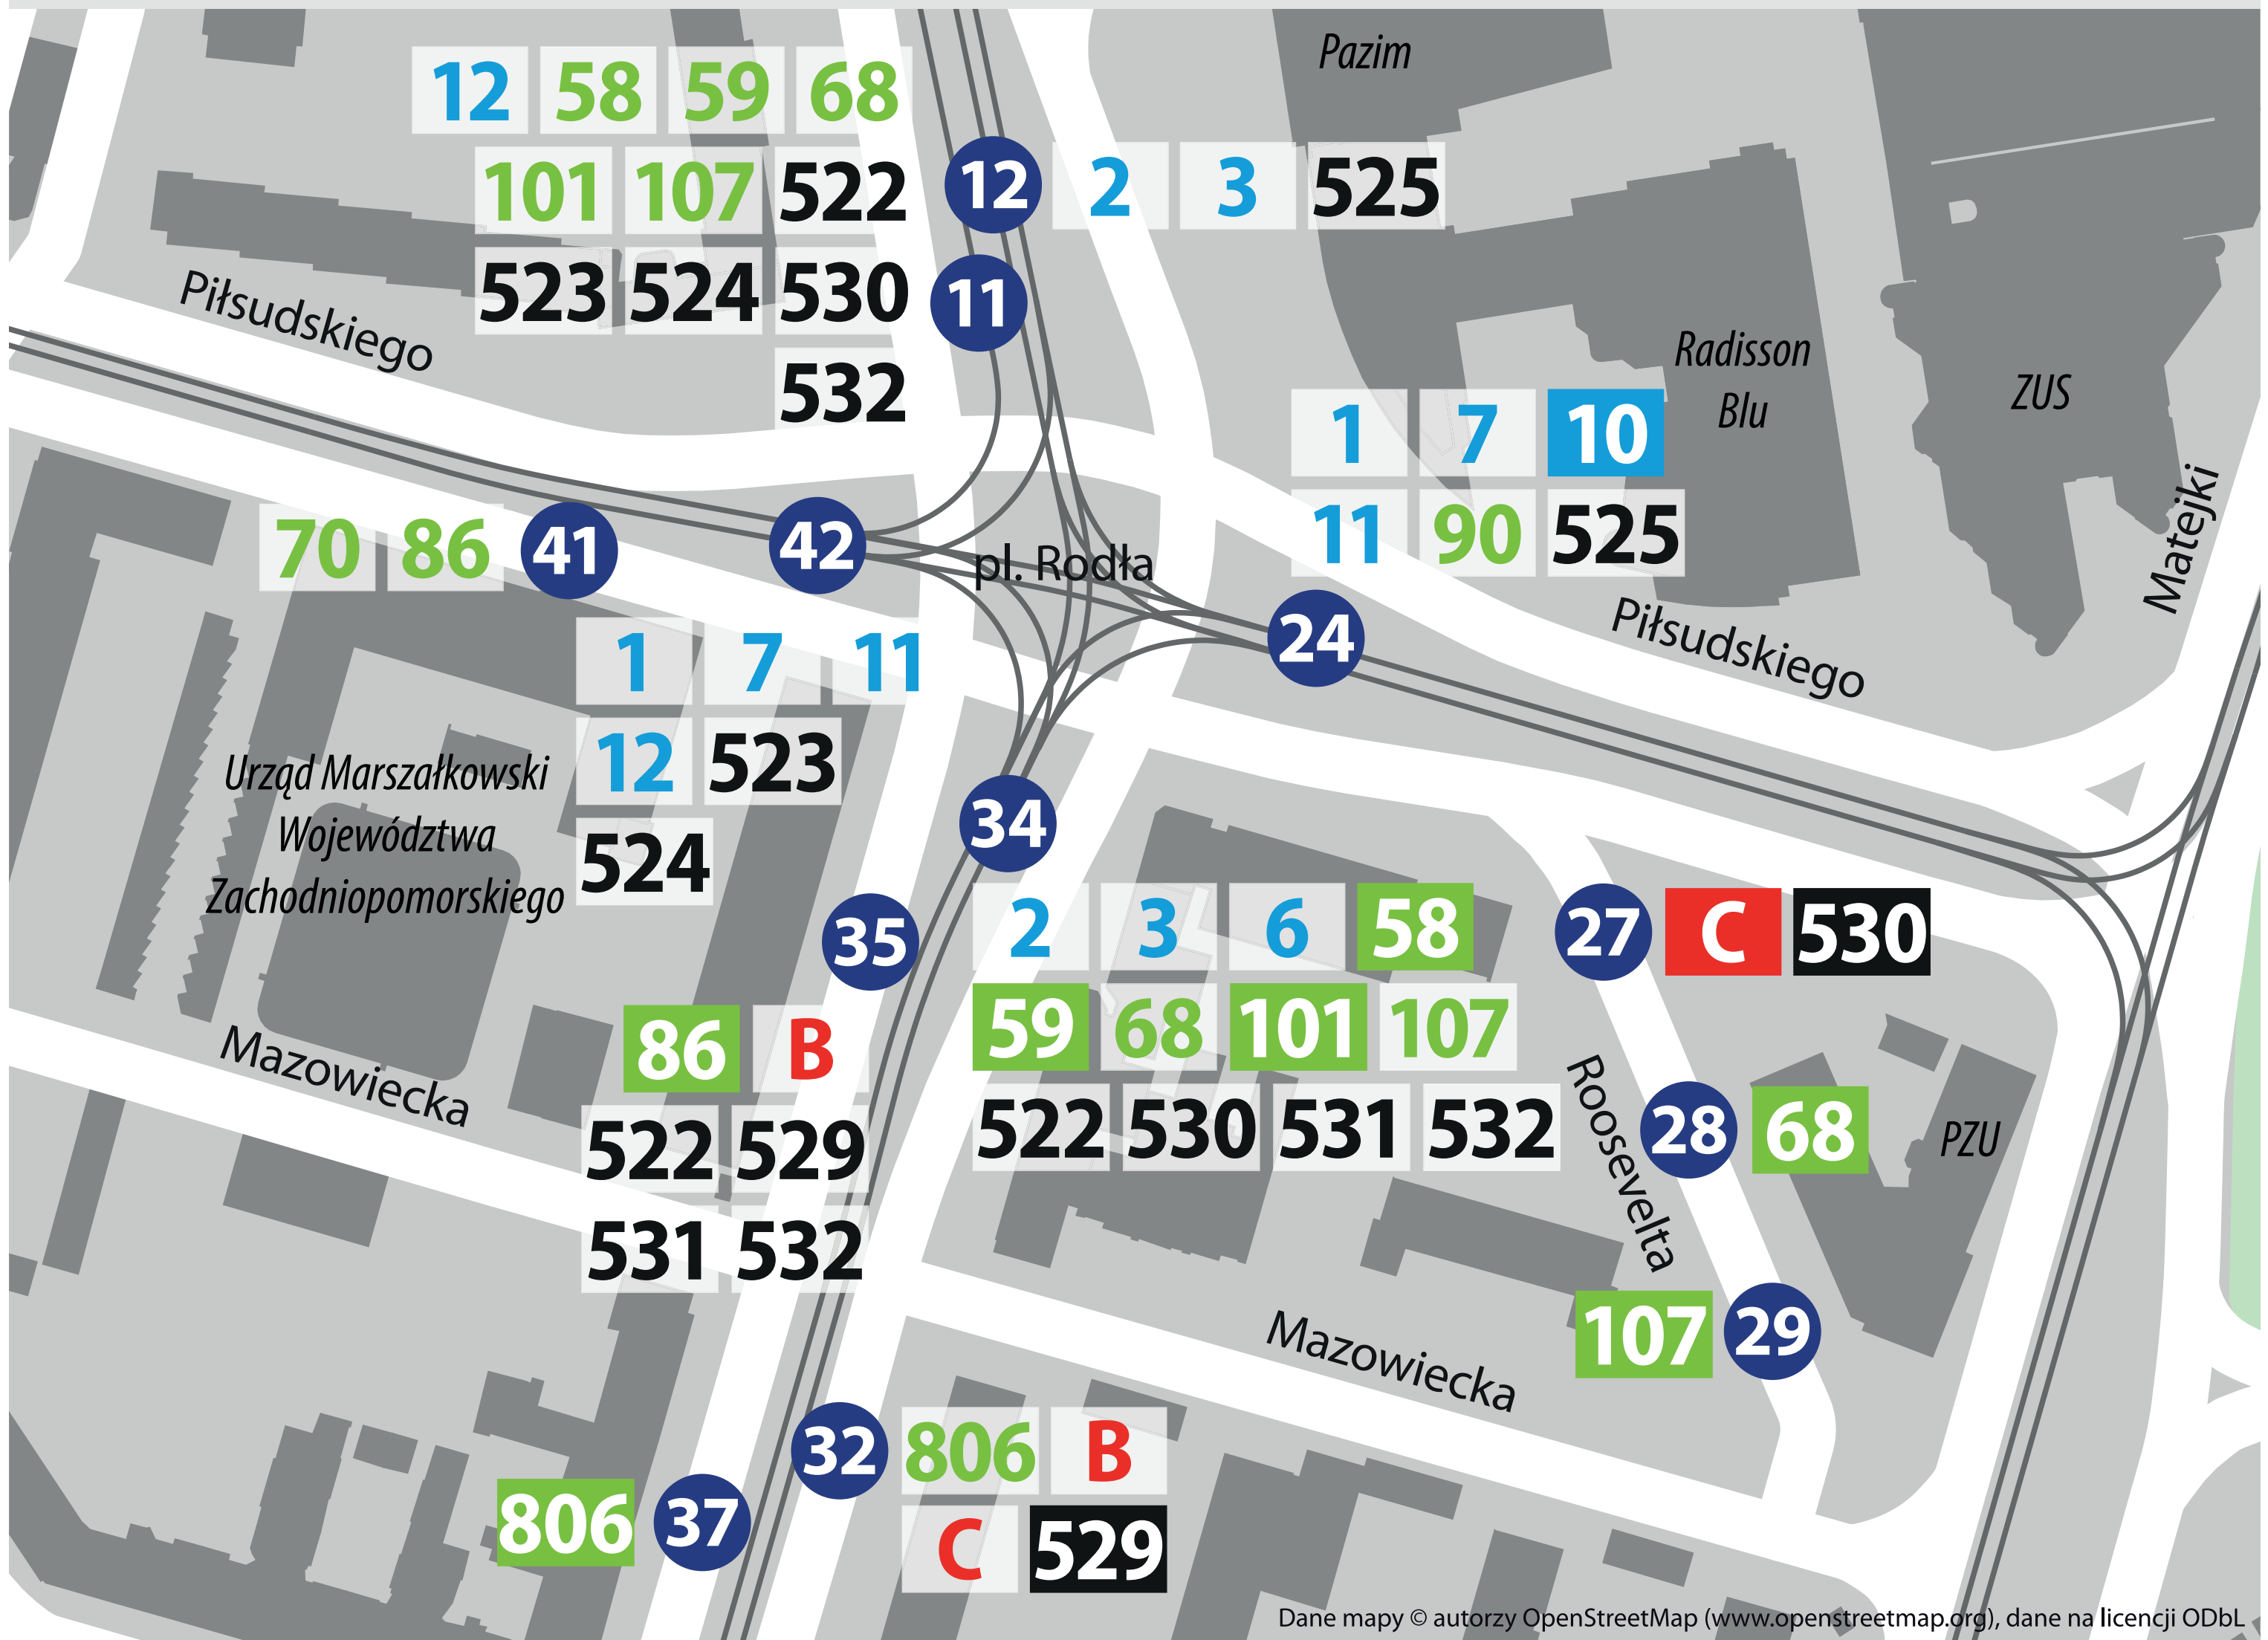

Plac Rodła – lokalizacja przystanków od 23.03.2024

Dane mapy © autorzy OpenStreetMap (www.openstreetmap.org), dane na licencji ODbL

- | | |
|---|--|
| <p>11 12 → Pomorzany
 58 dla wysiadających
 59 dla wysiadających
 68 → Plac Rodła
 101 dla wysiadających
 107 → Plac Rodła
 522 → Dąbie Osiedle (→ Osiedle Kasztanowe)
 523 → Cukrowa (→ Przeclaw)
 524 → Pomorzany Dobrzyńska
 530 → Plac Rodła
 532 → Osiedle Bukowe</p> <p>12 2 → Turkusowa
 3 → Potulicka
 525 → Zajezdnia Gołecin</p> <p>24 1 → Osiedle Zawadzkiego
 7 → Turkusowa
 10 → Gumieńce
 11 → Pomorzany
 90 → Dworzec Główny (Owocowa)
 525 → Wernyhory</p> <p>27 C → Osiedle Kasztanowe
 530 → Podbórz</p> <p>28 68 → Rostocka (→ Świergotki)</p> <p>29 107 → Police Wyszyńskiego Polana</p> <p>32 806 → Plac Rodła
 B → Osiedle Arkońskie
 C → Plac Rodła
 529 → Zawadzkiego (→ Jaworowa)</p> | <p>34 2 → Dworzec Niebuszewo
 3 → Osiedle Zawadzkiego
 6 → Filharmonia
 58 → Goclaw
 59 → Zajezdnia Gołecin (→ Policka)
 68 → Rostocka (→ Świergotki)
 101 → Police Jasienica Pętla
 107 → Police Wyszyńskiego Polana
 522 → Rostocka (→ Warszewo)
 530 → Podbórz
 531 → Wernyhory
 532 → Osiedle Arkońskie (→ Osów)</p> <p>35 86 → Osiedle Kaliny (→ Zakłady Piekarnicze)
 B → Osiedle Bukowe
 522 → Dąbie Osiedle (→ Osiedle Kasztanowe)
 529 → Zawadzkiego (→ Jaworowa)
 531 → Osiedle Bukowe
 532 → Osiedle Bukowe</p> <p>37 806 → Pomorzany Dobrzyńska</p> <p>41 70 → Dworzec Główny (Owocowa)
 86 → Plac Rodła</p> <p>42 1 → Potulicka
 7 → Stocznia Szczecińska
 11 → Ludowa
 12 → Dworzec Niebuszewo
 523 → Zajezdnia Gołecin
 524 → Police Zajezdnia (→ Police Jasienica Pętla)</p> |
|---|--|