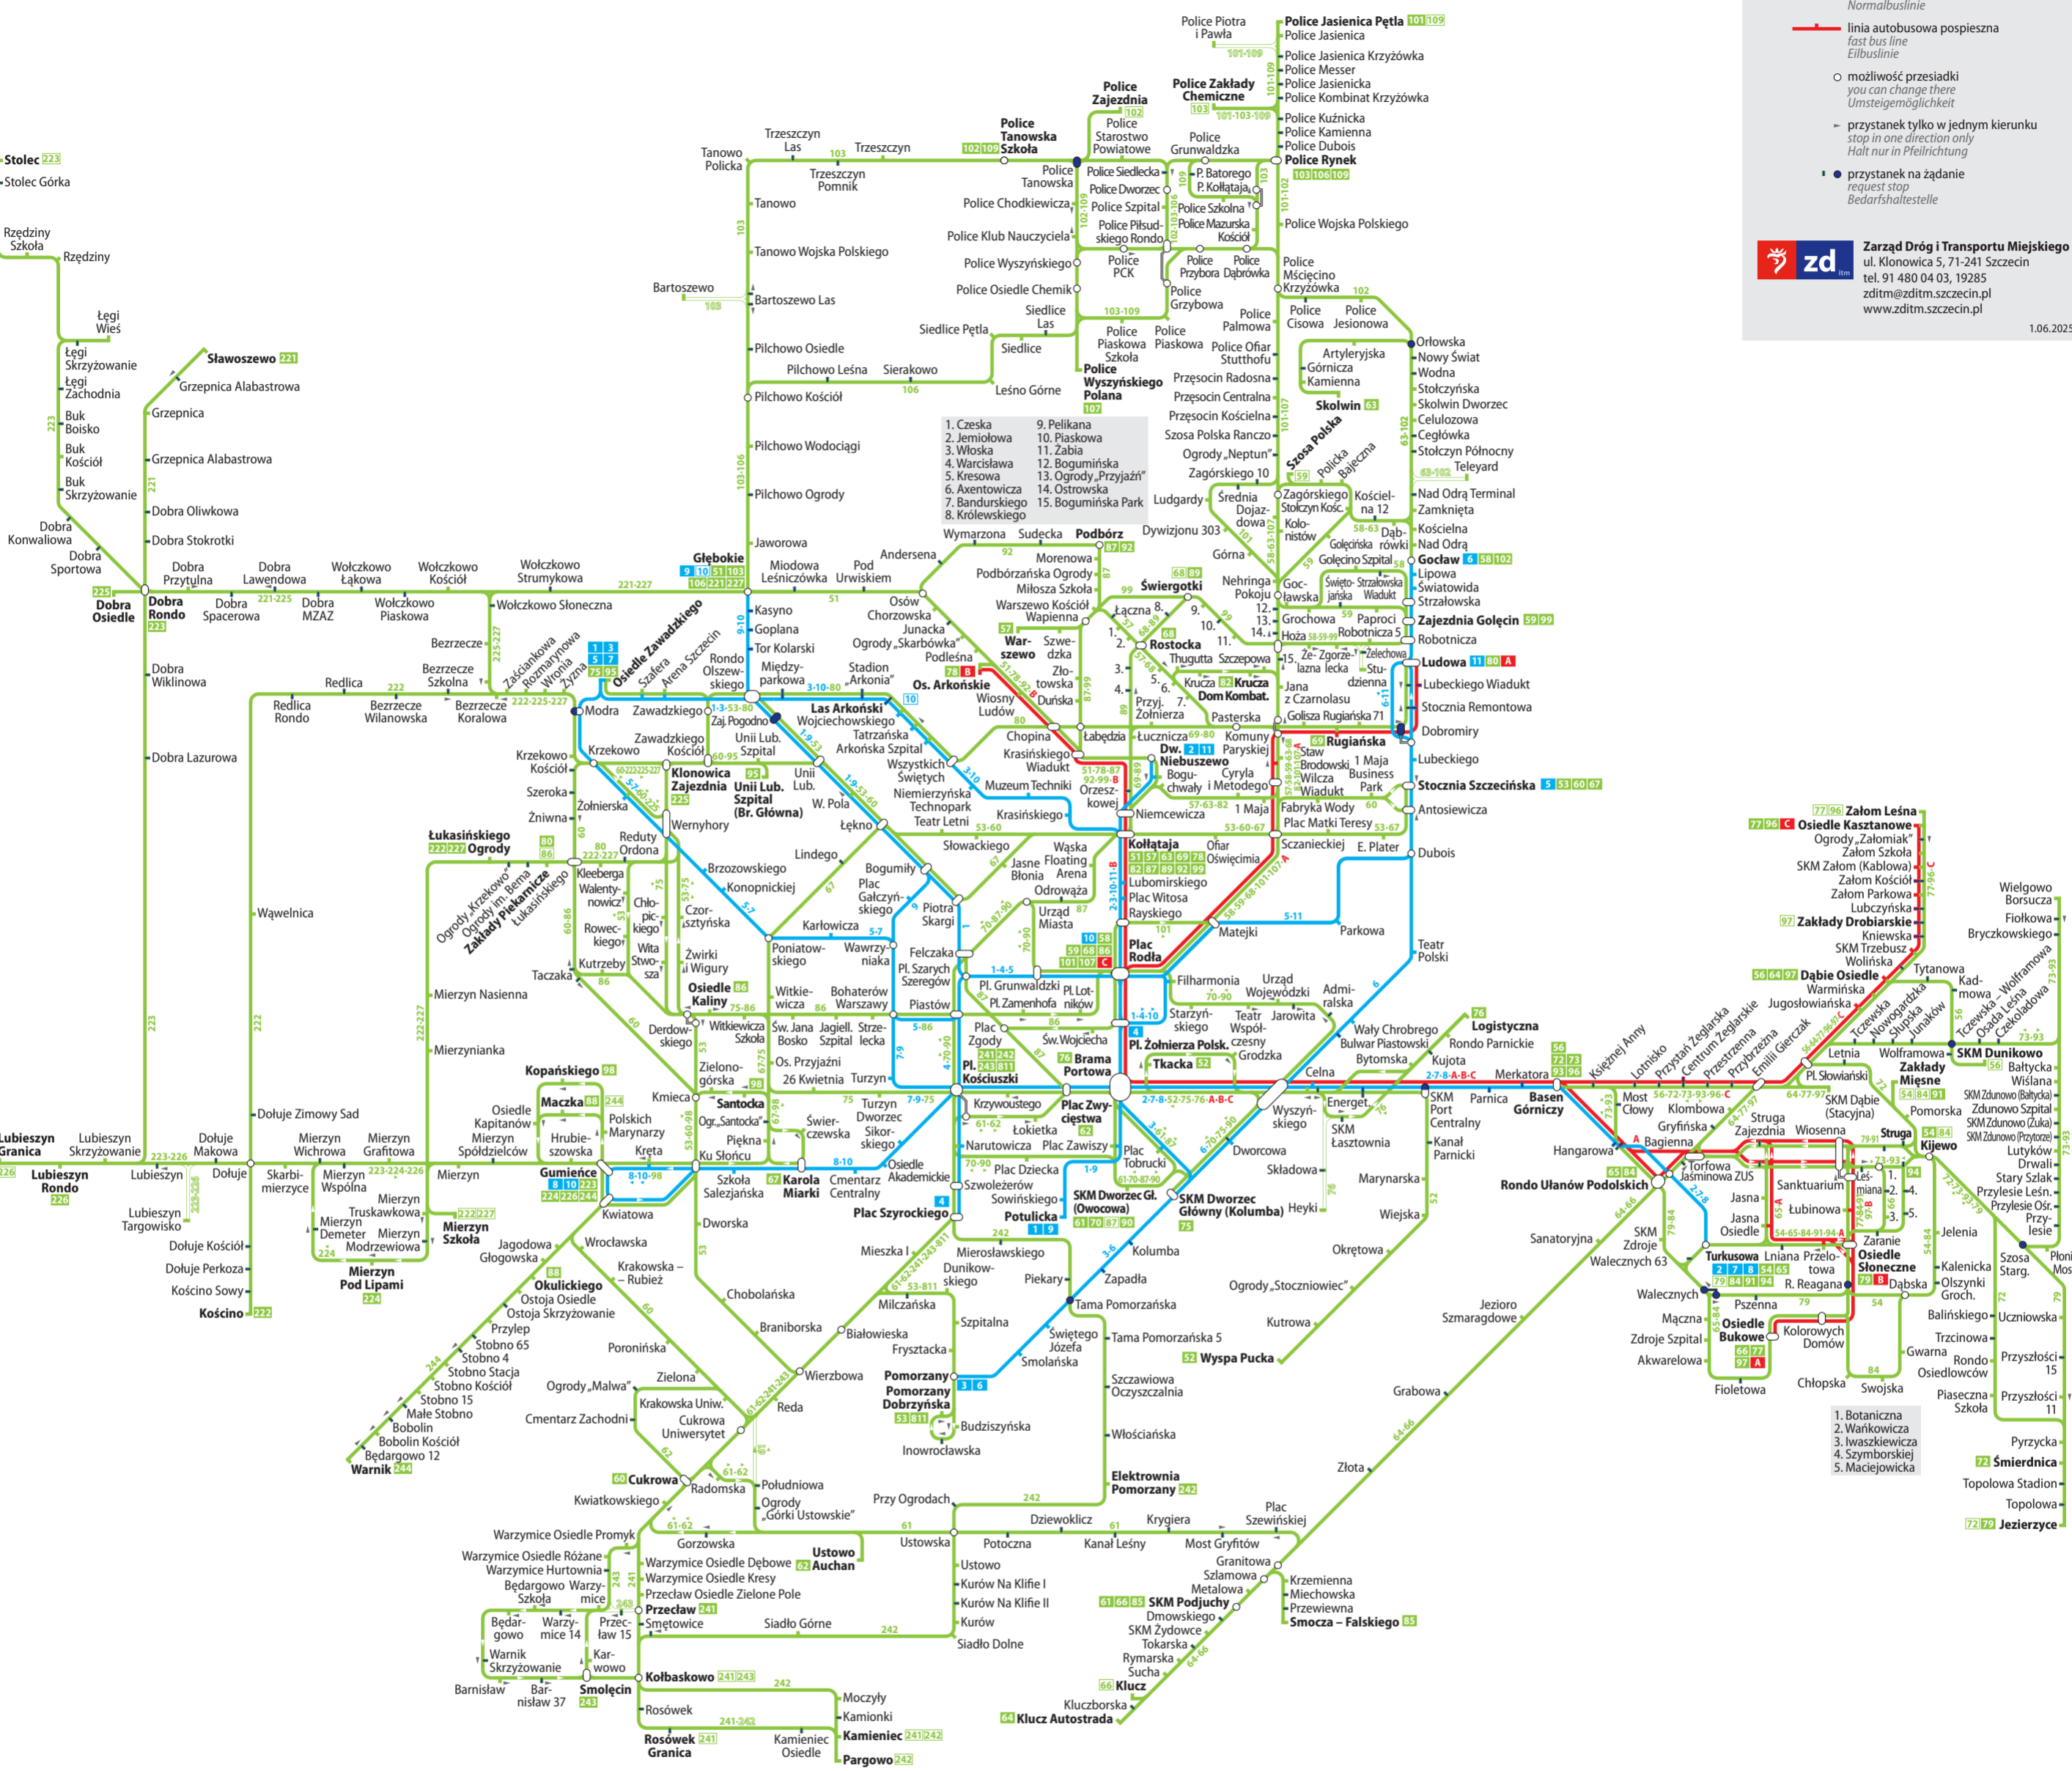

Schemat sieci komunikacji dziennej

Daytime network / Tagesliniennetz

1. **Legenda / Legend / Legende**
2. linia tramwajowa zwykła / normal tram line / Normalstraßenbahnlinie
   - linia autobusowa zwykła / normal bus line / Normalbuslinie
   - linia autobusowa pospieszna / fast bus line / Eilbuslinie
   - możliwość przesiadki / you can change there / Umsteigemöglichkeit
   - przystanek tylko w jednym kierunku / stop in one direction only / Halt nur in Pfeilrichtung
   - przystanek na żądanie / request stop / Bedarfshaltestelle

zd Zarząd Dróg i Transportu Miejskiego
ul. Klonowica 5, 71-241 Szczecin
tel. 91 480 04 03, 19285
zditm@zditm.szczecin.pl
www.zditm.szczecin.pl

Linie tramwajowe zwykłe / Normal tram lines / Normalstraßenbahnlinien			
1 Osiedle Zawadzkiego ↔ Potulicka	4 Plac Żołnierza Polskiego ↔ Plac Szyrockiego	6 Goławek ↔ Pomorzany	8 Turkusowa ↔ Gumieńce
2 Turkusowa ↔ Dworzec Niebuszewo	5 Stocznia Szczecińska ↔ Osiedle Zawadzkiego	7 Turkusowa ↔ Osiedle Zawadzkiego	9 Głębokie ↔ Potulicka
3 Osiedle Zawadzkiego ↔ Pomorzany			10 ((Głębokie ↔) Las Arkoński ↔) Plac Rodła ↔ Gumieńce
			11 Dworzec Niebuszewo ↔ Ludowa
Komunikacja zastępcza / Replacement lines / Schienenersatzverkehr			
811 Plac Kościuski ↔ Pomorzany Dobrzyńska			
Linie autobusowe zwykłe / Normal bus lines / Normalbuslinien			
51 Kollataja ↔ Głębokie	65 Turkusowa ↔ Rondo Ulanów Podolskich	80 Ludowa ↔ Zakłady Piekarnicze	221 Głębokie ↔ Sławoszewo
52 Tkacka ↔ Wyspa Pucka	66 Osiedle Bukowe ↔ SKM Podjuchy (↔ Klucz)	82 Kollataja ↔ Kruca Dom Kombata	222 Kościno ↔ Lukasińskiego Ogrody (↔ Mierzyn Szkoła)
53 Stocznia Szczecińska ↔ Pomorzany Dobrzyńska	67 Stocznia Szczecińska ↔ Karola Miarki	84 Turkusowa ↔ Rondo Ulanów Podolskich (↔ Kijewo (↔ Zakłady Mięsne))	223 Gumieńce ↔ Dobra Rondo (↔ Stolec)
54 Turkusowa ↔ Kijewo (↔ Zakłady Mięsne)	68 Plac Rodła ↔ Rostocka (↔ Swiergotki)	85 SKM Podjuchy ↔ Smocza - Falskiego	224 Mierzyn Demeter Mierzyn Pod Lipami
56 Basen Górnicy ↔ Dąbie Osiedle (↔ SKM Dunikowo)	69 Kollataja ↔ Rugiańska	86 (Zakłady Piekarnicze ↔) Osiedle Kaliny ↔ Plac Rodła	225 Klonowica Zajezdnia ↔ Dobra Osiedle
57 Kollataja ↔ Warszawa	70 SKM Dworzec Główny (Owocowa) ↔ Kollataja ↔ Podbórz	87 (SKM Dworzec Główny (Owocowa) ↔) Kollataja ↔ Podbórz	226 Mierzyn Rondo (↔ Lubieszyn Granica)
58 Plac Rodła ↔ Goławek	72 Basen Górnicy ↔ Smerdnica (↔ Jezierzycze)	88 Maczka ↔ Okulickiego	227 Głębokie ↔ Lukasińskiego Ogrody (↔ Mierzyn Szkoła)
59 Plac Rodła ↔ Zajezdnia Gołecin (↔ Szosa Polska)	73 Basen Górnicy ↔ Zdroje → Zdunowo → Dąbie → Basen Górnicy	89 Kollataja ↔ Swiergotki	228 Głębokie ↔ Osiedle Zawadzkiego
60 Stocznia Szczecińska ↔ Cukrowa	74 SKM Dworzec Główny (Owocowa) ↔ Basen Górnicy	90 SKM Dworzec Główny (Owocowa) ↔ Zakłady Mięsne	229 Kollataja ↔ Warszawa
61 SKM Dworzec Główny (Owocowa) ↔ SKM Podjuchy	75 SKM Dworzec Główny (Kolumbia) ↔ Osiedle Zawadzkiego	91 Turkusowa ↔ Stocznia Szczecińska	230 Kollataja ↔ Warszawa
62 Plac Zwycięstwa ↔ Ustowo Auchan	76 Brama Portowa ↔ Logistyczna	92 Kollataja ↔ Podbórz	231 Sławoszewo ↔ Grzepnica
63 Kollataja ↔ Skolwin	77 Osiedle Bukowe ↔ Osiedle Kasztanowe (↔ Załom Leśna)	93 Basen Górnicy ↔ Dąbie → Zdunowo → Zdroje → Basen Górnicy	232 Grzepnica ↔ Alabastrowa
64 Dąbie Osiedle ↔ Klucz Autostrada	78 Kollataja ↔ Osiedle Arkońskie		233 Grzepnica ↔ Alabastrowa
	79 Osiedle Słoneczne albo Turkusowa ↔ Jezierzycze		234 Dobra Osiedle ↔ Dobra Stokrotki
			235 Dobra Osiedle ↔ Dobra Oliwkowa
			236 Dobra Osiedle ↔ Dobra Stokrotki
			237 Dobra Osiedle ↔ Dobra Oliwkowa
			238 Dobra Osiedle ↔ Dobra Stokrotki
			239 Dobra Osiedle ↔ Dobra Oliwkowa
			240 Dobra Osiedle ↔ Dobra Stokrotki
			241 Dobra Osiedle ↔ Dobra Oliwkowa
			242 Dobra Osiedle ↔ Dobra Stokrotki
			243 Dobra Osiedle ↔ Dobra Oliwkowa
			244 Dobra Osiedle ↔ Dobra Stokrotki