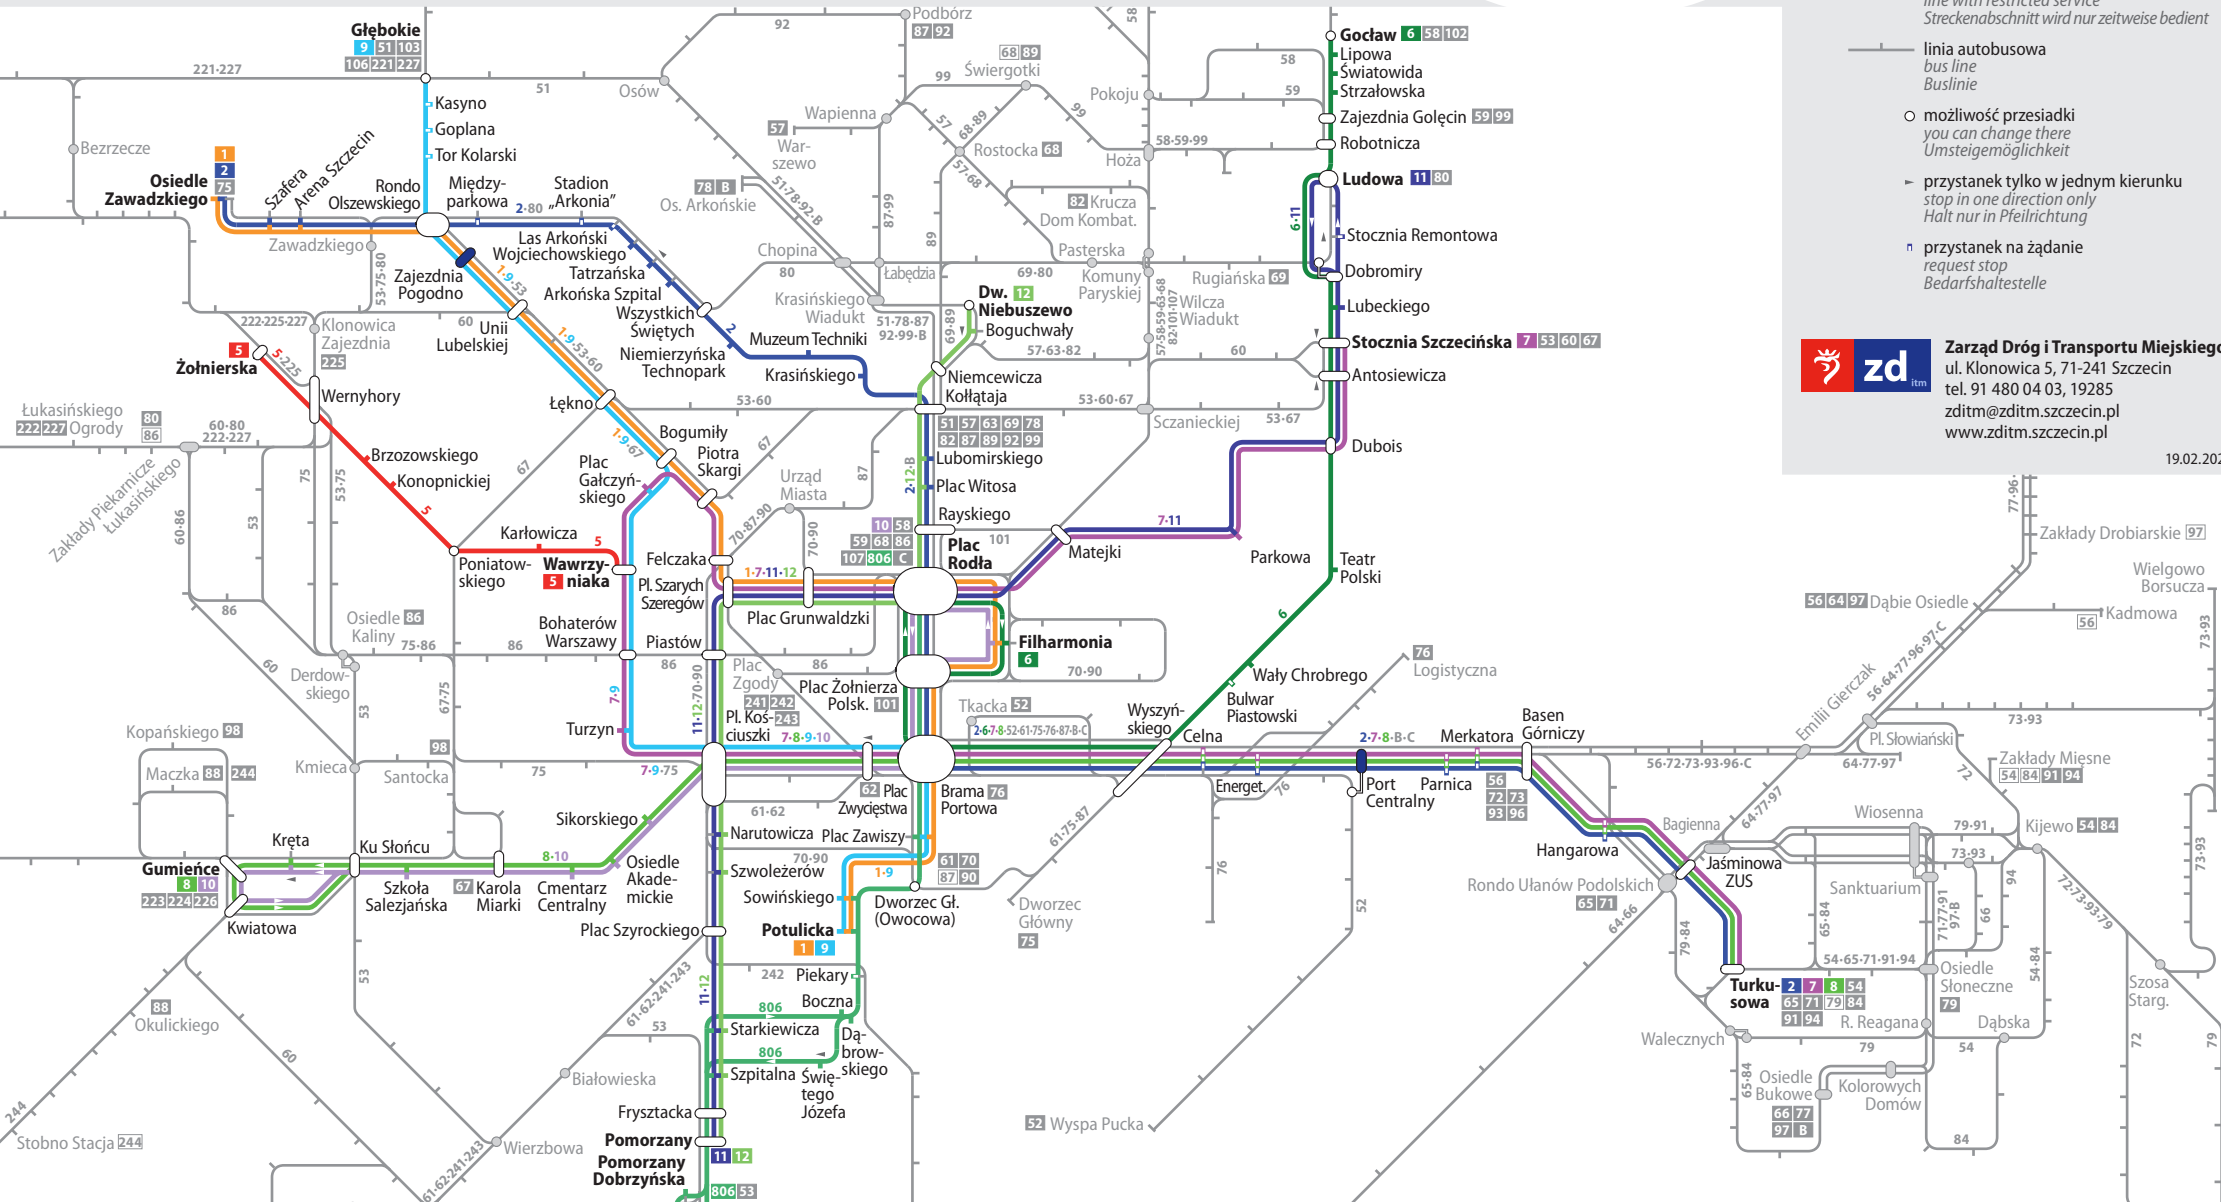

Schemat sieci tramwajowej

Tram network / Straßenbahnnetz

Legenda / Legend / Legende

- linia tramwajowa zwykła
normal tram line
Normalstraßenbahnlinie
- tylko niektóre kursy
line with restricted service
Streckenabschnitt wird nur zeitweise bedient
- linia autobusowa
bus line
Buslinie
- możliwość przesiadki
you can change there
Umstiegmöglichkeit
- przystanek tylko w jednym kierunku
stop in one direction only
Halt nur in Pfeilrichtung
- przystanek na żądanie
request stop
Bedarfshaltestelle

Zarząd Dróg i Transportu Miejskiego
ul. Klonowica 5, 71-241 Szczecin
tel. 91 480 04 03, 19285
zditm@zditm.szczecin.pl
www.zditm.szczecin.pl

19.02.2024

- Linie tramwajowe zwykłe / Normal tram lines / Normalstraßenbahnlinien**
- 1 Osiedle Zawadzkiego ↔ Potulicka
 - 2 Turkusowa ↔ Osiedle Zawadzkiego
 - 5 Wawrzyniaka ↔ Żołnierska
 - 6 Filharmonia ↔ Goław
 - 7 Turkusowa ↔ Stocznia Szczecińska
 - 8 Turkusowa ↔ Gumieńce
 - 9 Głębokie ↔ Potulicka
 - 10 Plac Rodła ↔ Gumieńce
 - 11 Pomorzany ↔ Ludowa
 - 12 Pomorzany ↔ Dworzec Niebuszewo

nie wszystkie kursy obsługiwane są taborem niskopodłogowym
not every vehicle is low floor
nicht alle Fahrten barrierefrei

- Autobusowa komunikacja zastępcza / Replacement lines / Schienenersatzverkehr**
- 806 Niemcewiczka ↔ Pomorzany Dobrzyńska