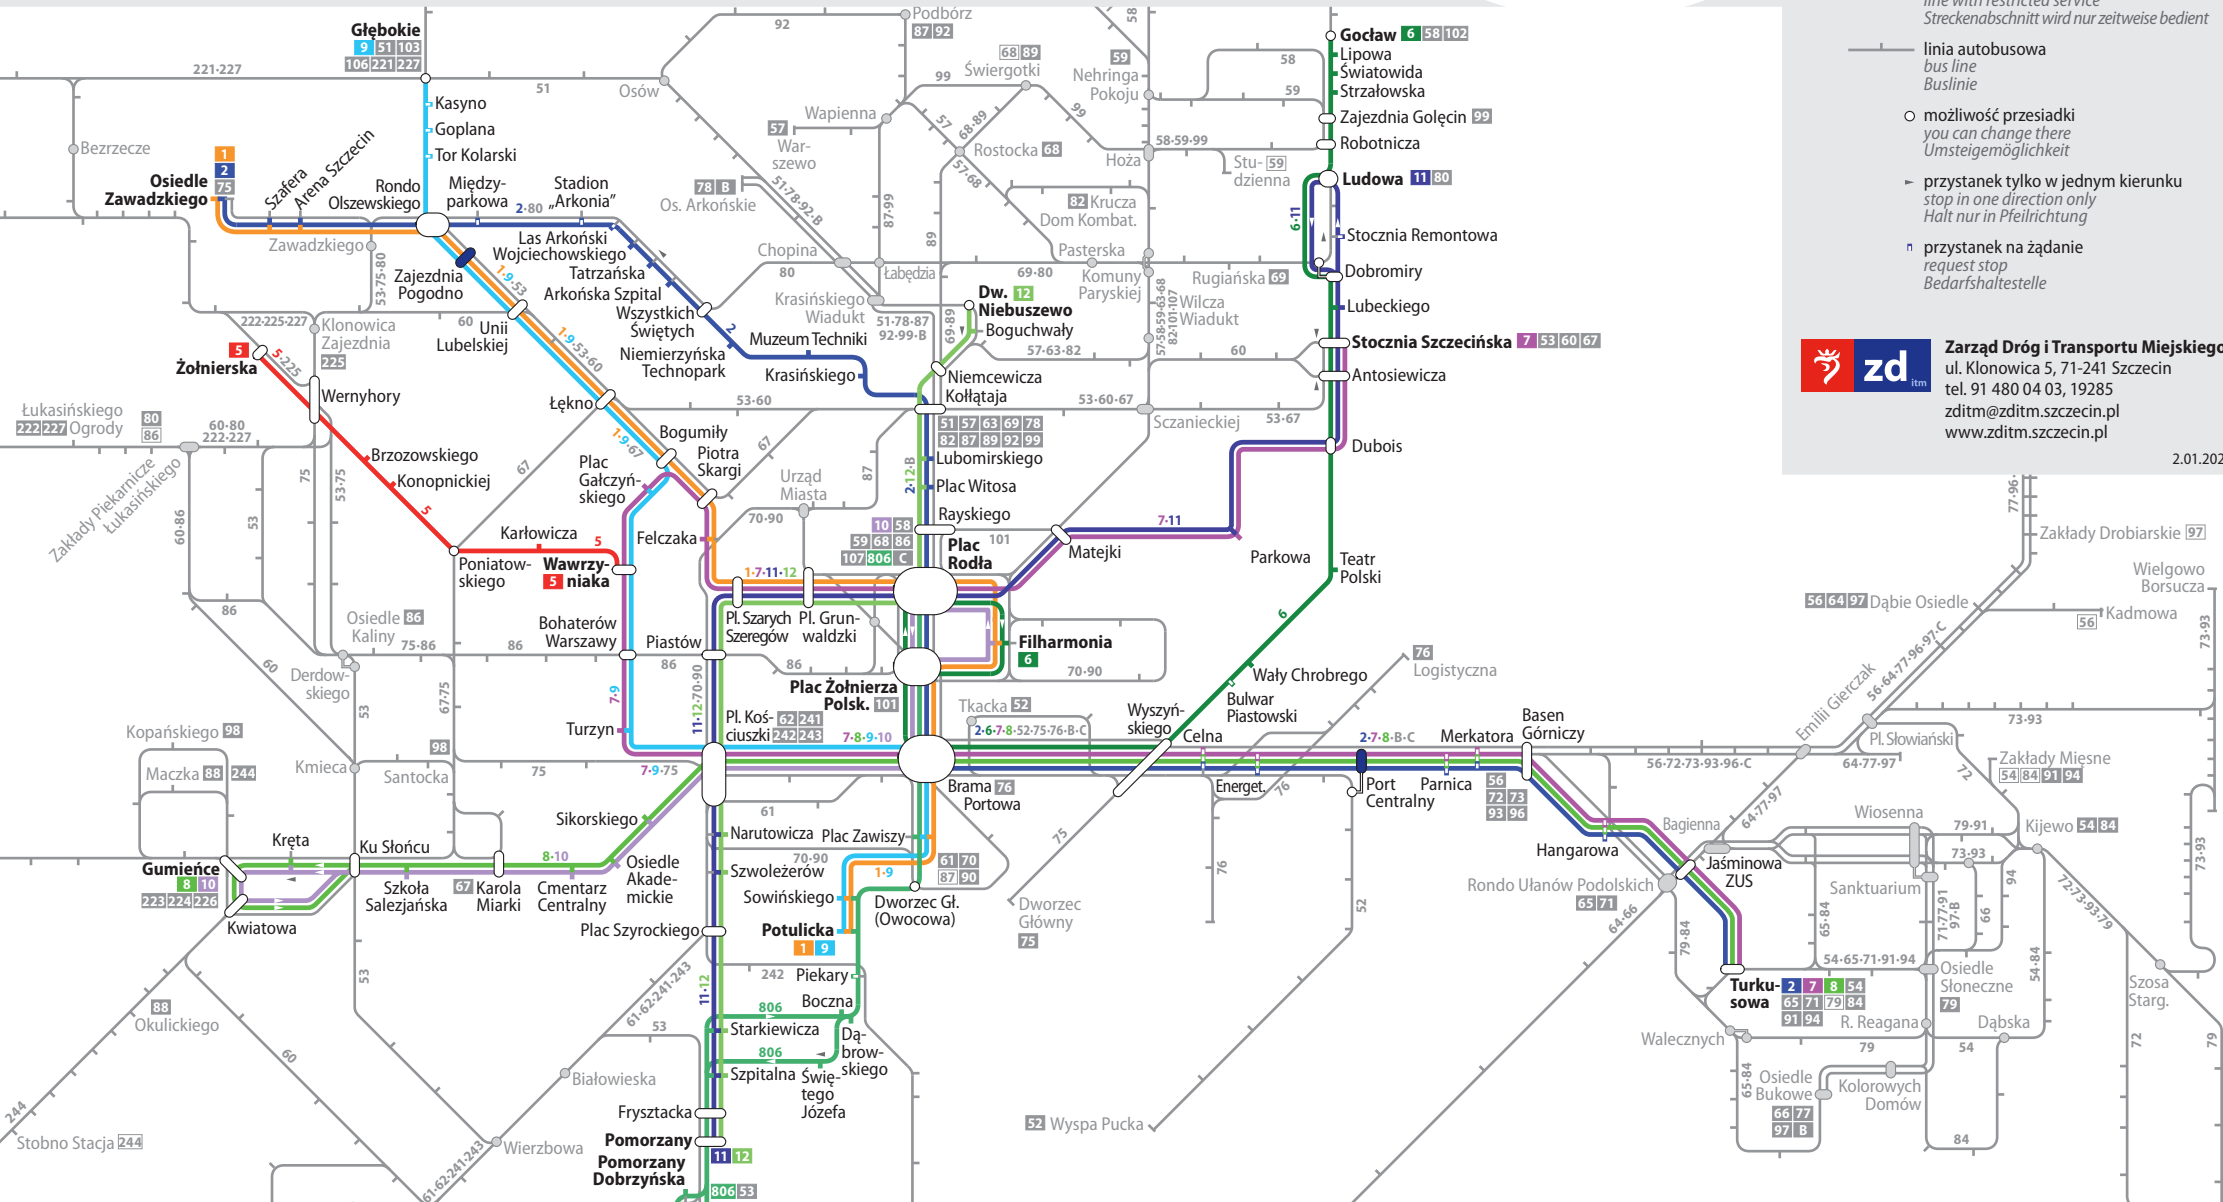

Schemat sieci tramwajowej

Tram network / Straßenbahnnetz

Legenda / Legend / Legende

- linia tramwajowa zwykła
normal tram line
Normalstraßenbahnlinie
- tylko niektóre kursy
line with restricted service
Streckenabschnitt wird nur zeitweise bedient
- linia autobusowa
bus line
Buslinie
- możliwość przesiadki
you can change there
Umstiegsmöglichkeit
- przystanek tylko w jednym kierunku
stop in one direction only
Halt nur in Pfeilrichtung
- przystanek na żądanie
request stop
Bedarfshaltestelle

Zarząd Dróg i Transportu Miejskiego
ul. Klonowica 5, 71-241 Szczecin
tel. 91 480 04 03, 19285
zditm@zditm.szczecin.pl
www.zditm.szczecin.pl

2.01.2024

Linie tramwajowe zwykłe / Normal tram lines / Normalstraßenbahnlinien		
	1 Osiedle Zawadzkiego ↔ Potulicka	7 Turkusowa ↔ Stocznia Szczecińska
	2 Turkusowa ↔ Osiedle Zawadzkiego	
	5 Wawrzyniaka ↔ Żołnierska	
	6 Filharmonia ↔ Goław	
		10 Plac Rodła ↔ Gumieńce

nie wszystkie kursy obsługiwane są taborem niskopodłogowym
not every vehicle is low floor
nicht alle Fahrten barrierefrei

Autobusowa komunikacja zastępcza / Replacement lines / Schienenersatzverkehr	
	806 Niemcewiczka ↔ Pomorzany Dobrzyńska