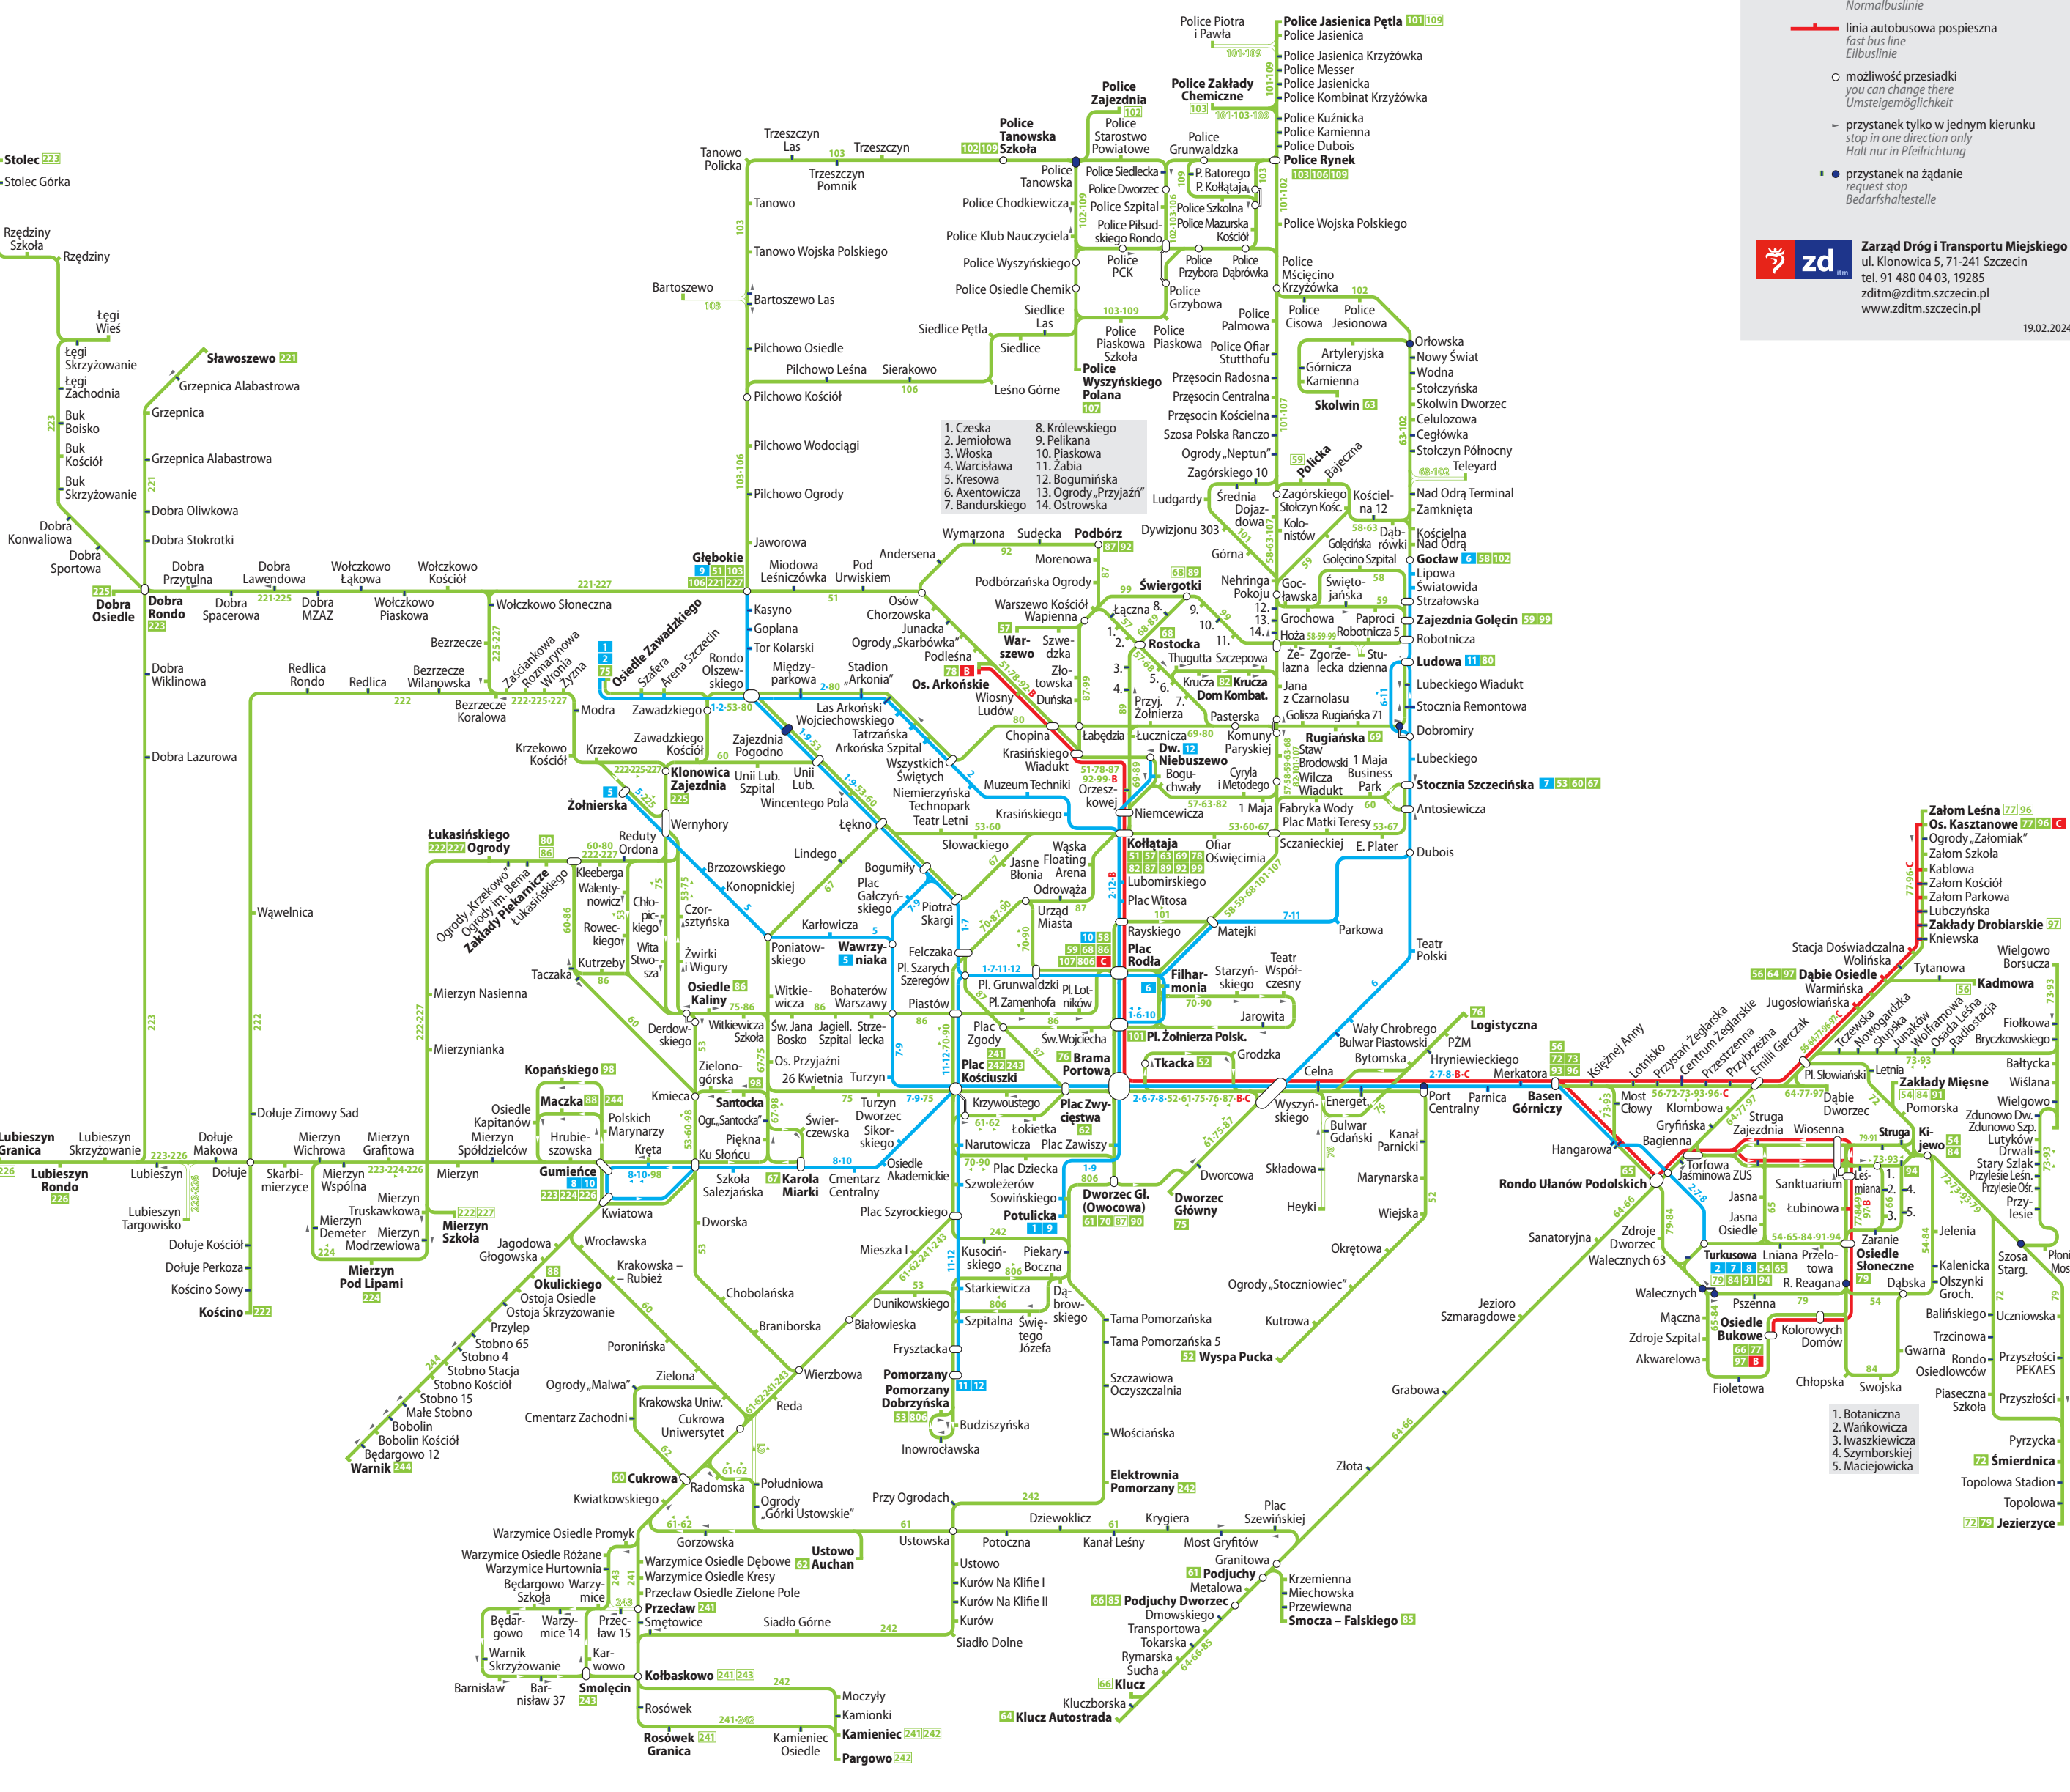

Schemat sieci komunikacji dziennej

Daytime network / Tagesliniennetz

1. **Legenda / Legend / Legende**
2. linia tramwajowa zwykła
     normal tram line
     Normalstraßenbahnlinie
   - linia autobusowa zwykła
     normal bus line
     Normalbuslinie
   - linia autobusowa pospieszna
     fast bus line
     Eilbuslinie
   - możliwość przesiadki
     you can change there
     Umsteigemöglichkeit
   - przystanek tylko w jednym kierunku
     stop in one direction only
     Halt nur in Pfeilrichtung
   - przystanek na żądanie
     request stop
     BedarfsHaltestelle

zd Zarząd Dróg i Transportu Miejskiego
ul. Klonowica 5, 71-241 Szczecin
tel. 91 480 04 03, 19285
zditm@zditm.szczecin.pl
www.zditm.szczecin.pl

1. Czeska
2. Jemiołowa
3. Włoska
4. Warcisława
5. Kresowa
6. Awentowicza
7. Bandurskiego
8. Królewskiego
9. Pelikana
10. Piaskowa
11. Zabia
12. Bogumińska
13. Ogrody „Przyjaźni”
14. Ostrowska