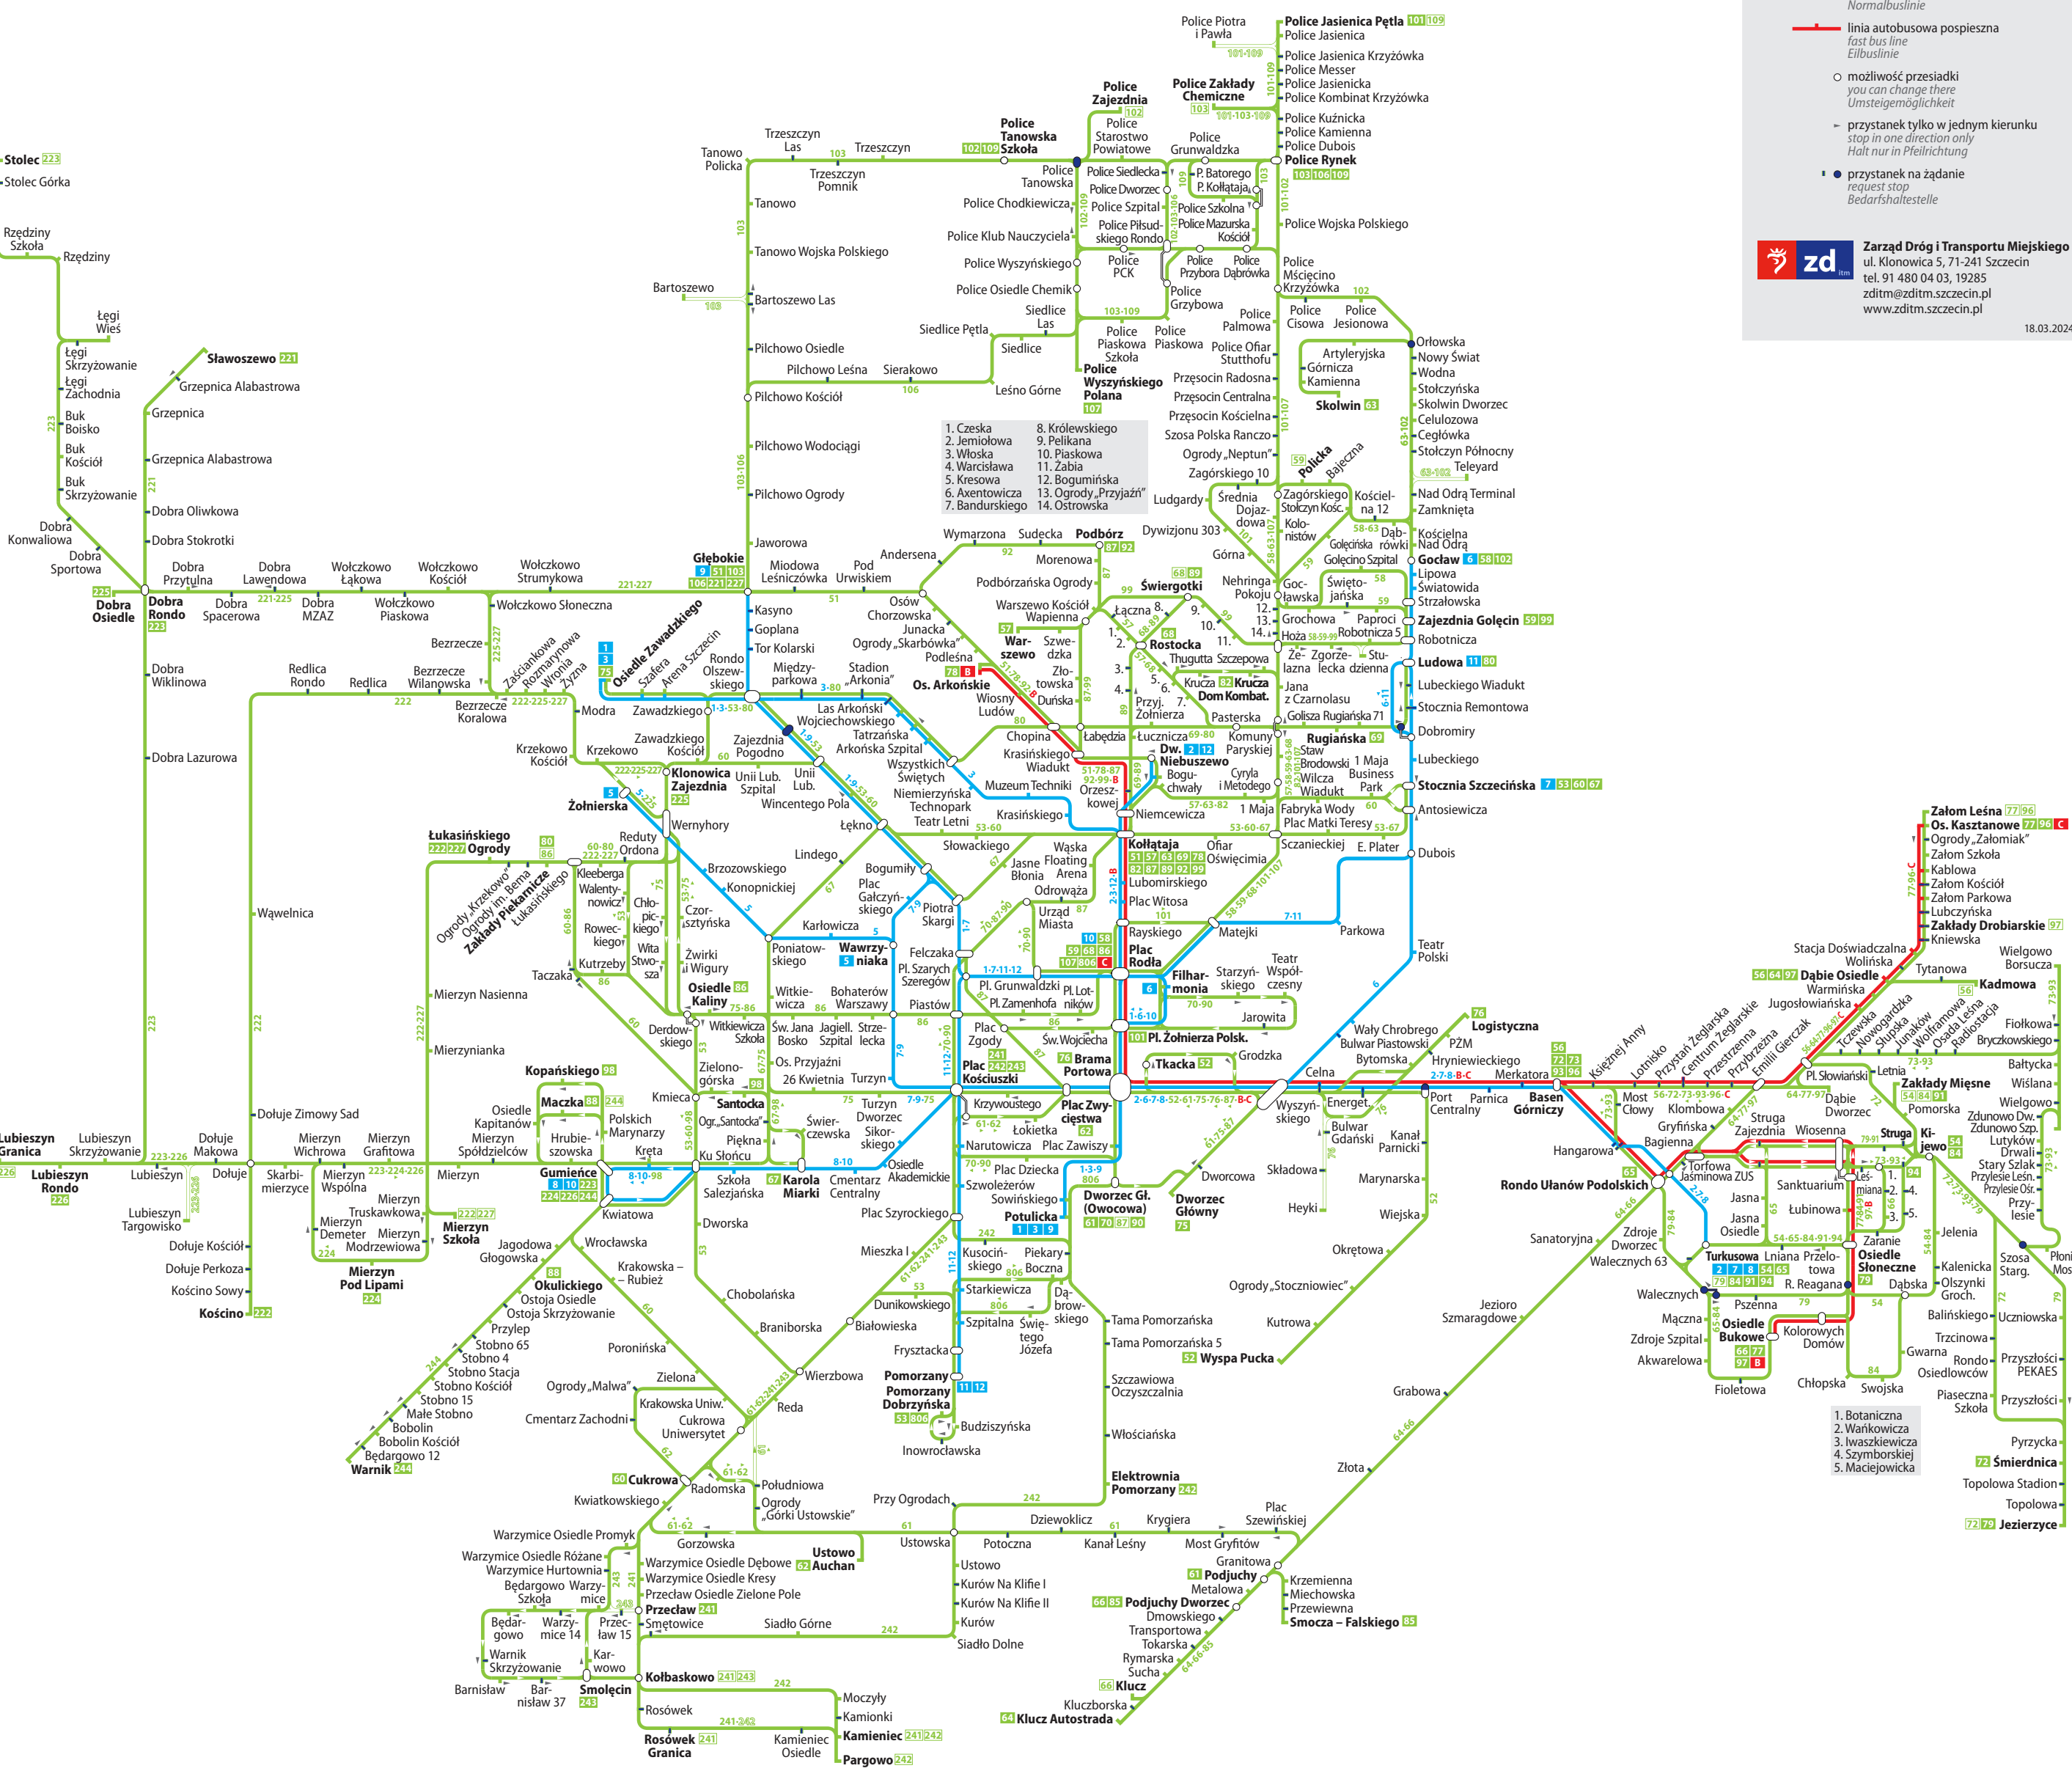

Schemat sieci komunikacji dziennej

Daytime network / Tagesliniennetz

1. **Legenda / Legend / Legende**
2. linia tramwajowa zwykła / normal tram line / Normalstraßenbahnlinie
   - linia autobusowa zwykła / normal bus line / Normalbuslinie
   - linia autobusowa pospieszna / fast bus line / Eilbuslinie
   - możliwość przesiadki / you can change there / Umsteigemöglichkeit
   - przystanek tylko w jednym kierunku / stop in one direction only / Halt nur in Pfeilrichtung
   - przystanek na żądanie / request stop / Bedarfshaltestelle

zd Zarząd Dróg i Transportu Miejskiego
ul. Klonowica 5, 71-241 Szczecin
tel. 91 480 04 03, 19285
zditm@zditm.szczecin.pl
www.zditm.szczecin.pl

18.03.2024

1. Czeska
2. Jemiołowa
3. Włoska
4. Warcisława
5. Kresowa
6. Awentowicza
7. Bandurskiego
8. Królewskiego
9. Pelikana
10. Piaskowa
11. Zabia
12. Bogumińska
13. Ogrody „Przyjaźni”
14. Ostrowska