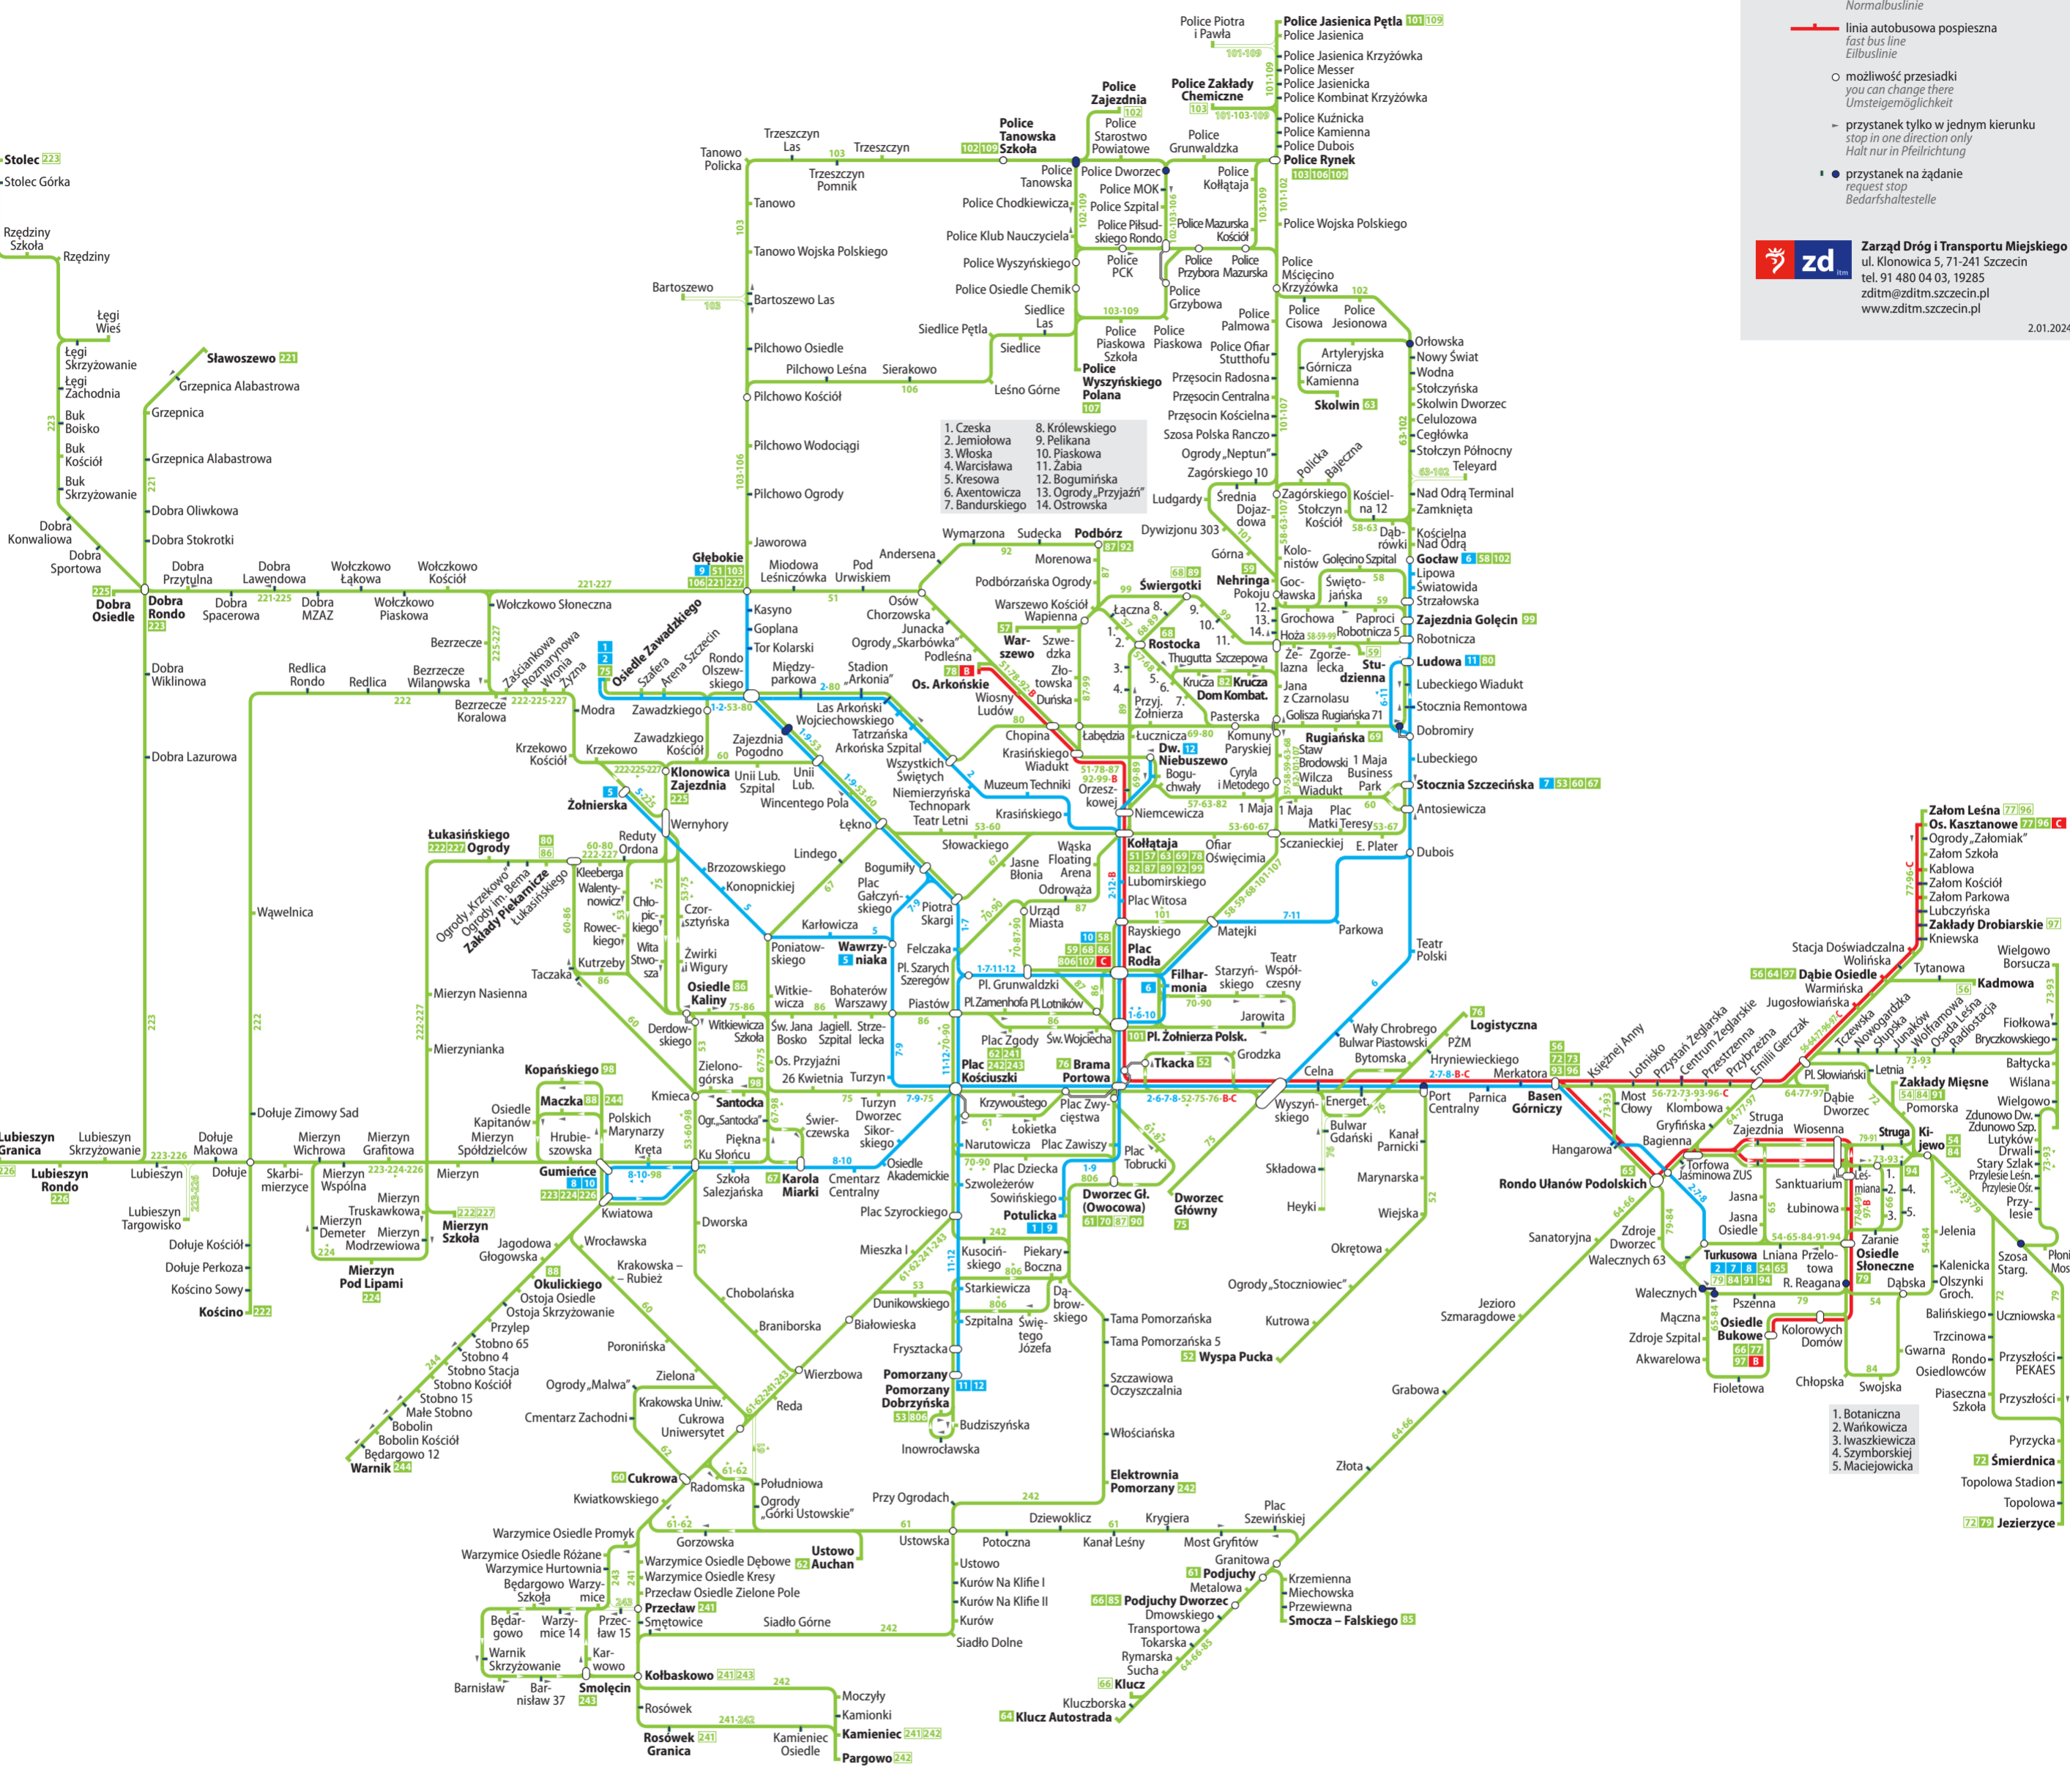

Schemat sieci komunikacji dziennej

Daytime network / Tagesliniennetz

- Legenda / Legend / Legende**
- linia tramwajowa zwykła
normal tram line
Normalstraßenbahnlinie
 - linia autobusowa zwykła
normal bus line
Normalbuslinie
 - linia autobusowa pospieszna
fast bus line
Eilbuslinie
 - możliwość przesiadki
you can change there
Umsteigemöglichkeit
 - przystanek tylko w jednym kierunku
stop in one direction only
Halt nur in Pfeilrichtung
 - przystanek na żądanie
request stop
BedarfsHaltestelle

zd Zarząd Dróg i Transportu Miejskiego
ul. Klonowica 5, 71-241 Szczecin
tel. 91 480 04 03, 19285
zditm@zditm.szczecin.pl
www.zditm.szczecin.pl

2.01.2024

Linie tramwajowe zwykłe / Normal tram lines / Normalstraßenbahnlinien			
1	Osiedle Zawadzkiego ↔ Potulicka	5	Wawrzyńska ↔ Żołnierska
2	Turkusowa ↔ Osiedle Zawadzkiego	6	Filharmonia ↔ Goćław
7	Turkusowa ↔ Stocznia Szczecińska	9	Głębokie ↔ Potulicka
8	Turkusowa ↔ Gumieńce	10	Plac Rodła ↔ Gumieńce
11	Pomorzany ↔ Ludowa	12	Pomorzany ↔ Dworzec Niebuszewo

Linie autobusowe pospieszne / Fast bus lines / Eilbuslinien

- B Osiedle Bukowe ↔ Osiedle Arkońskie
- C Plac Rodła ↔ Osiedle Kasztanowe

nie wszystkie kursy obsługiwane są taborem niskopodłogowym
not every vehicle is low floor
nicht alle Fahrten barrierefrei