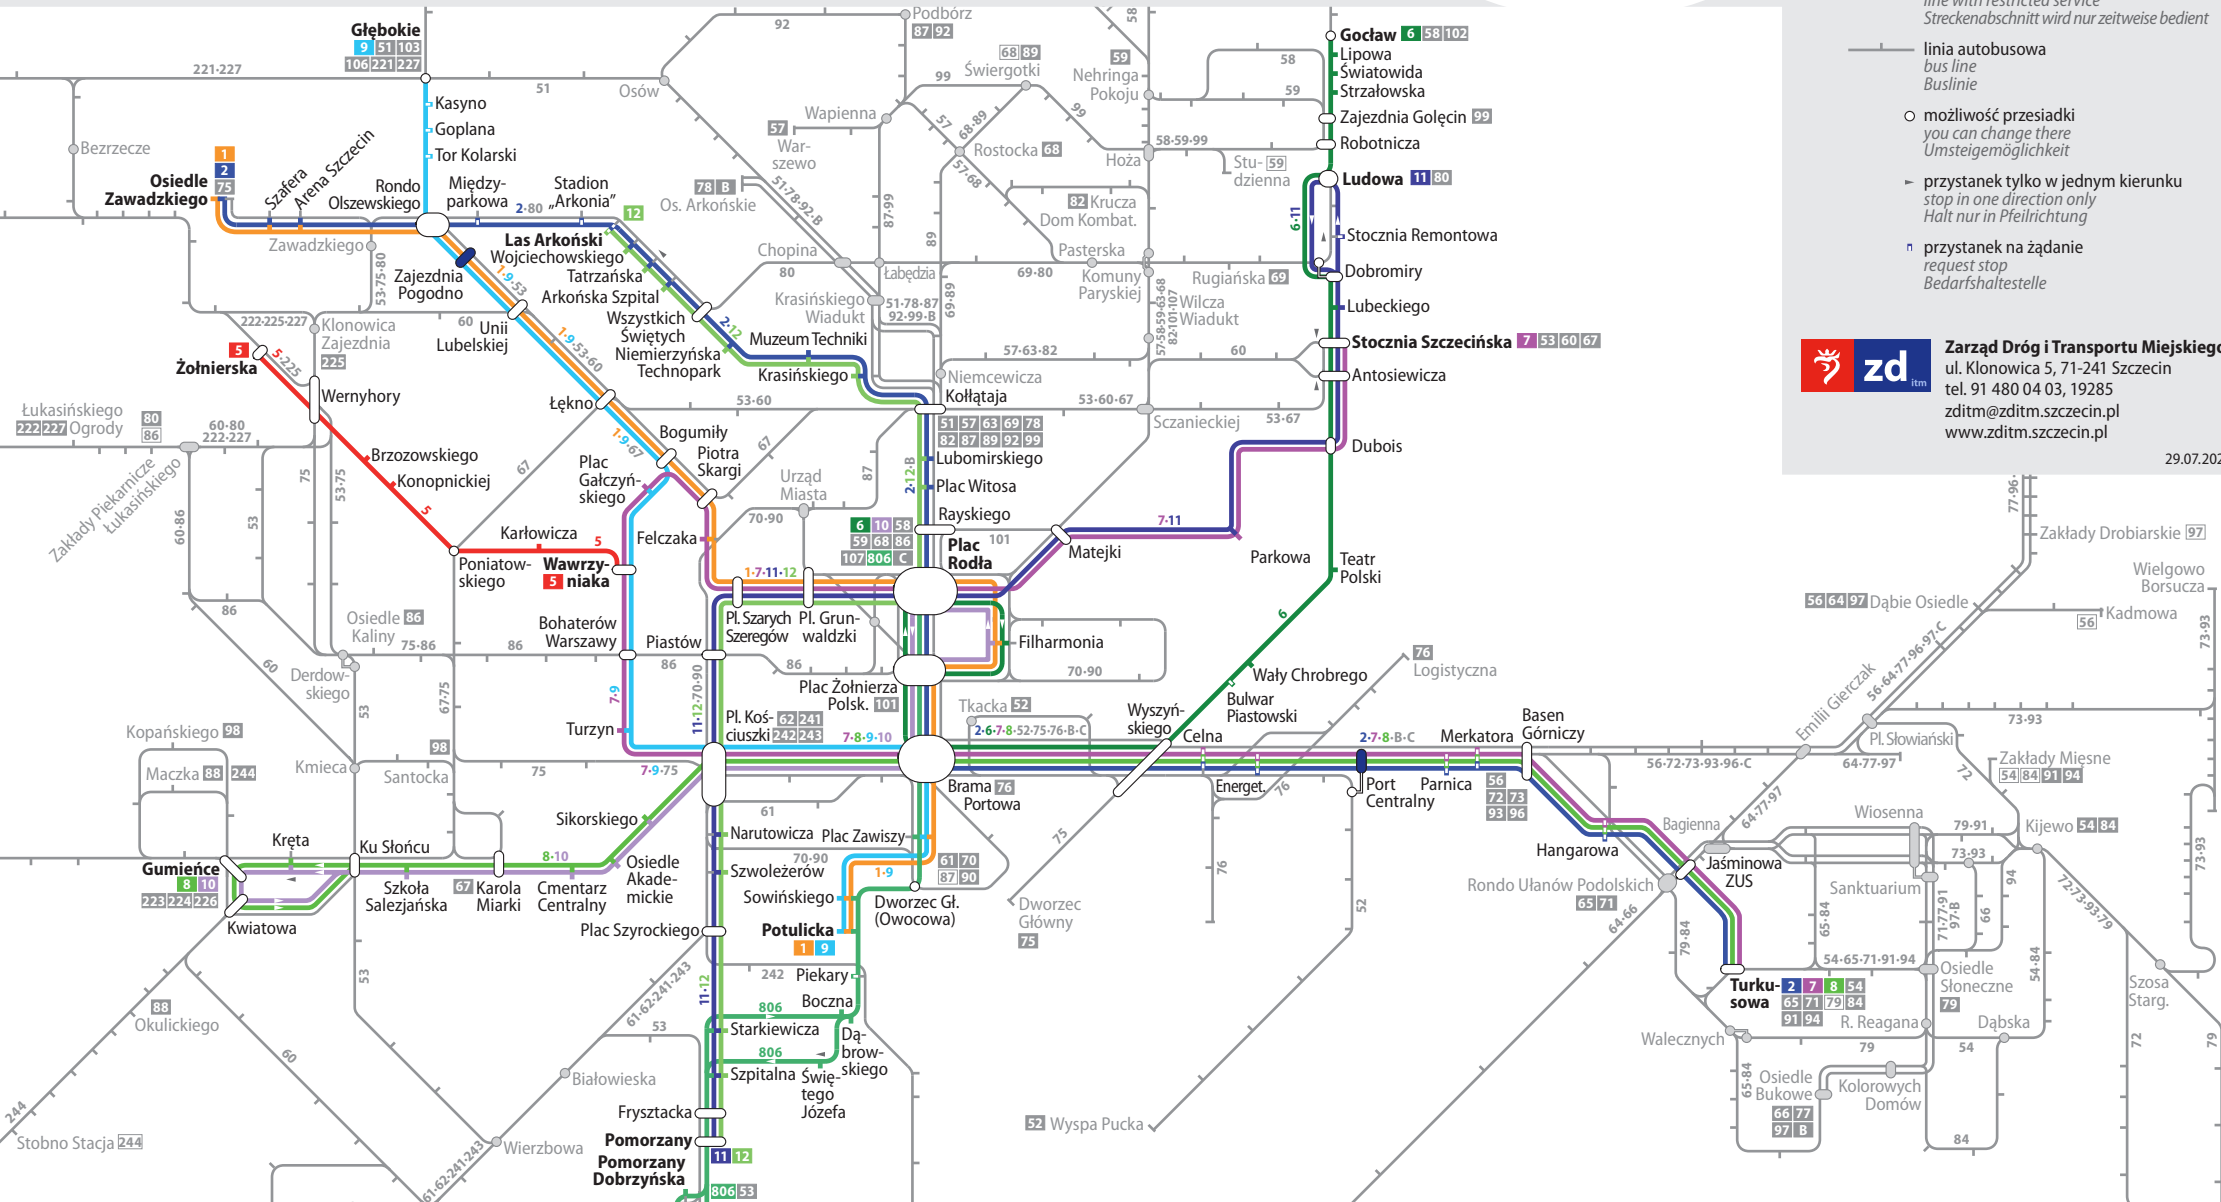

Schemat sieci tramwajowej

Tram network / Straßenbahnnetz

Legenda / Legend / Legende

- linia tramwajowa zwykła
normal tram line
Normalstraßenbahnlinie
- tylko niektóre kursy
line with restricted service
Streckenabschnitt wird nur zeitweise bedient
- linia autobusowa
bus line
Buslinie
- możliwość przesiadki
you can change there
Umstiegsmöglichkeit
- przystanek tylko w jednym kierunku
stop in one direction only
Halt nur in Pfeilrichtung
- przystanek na żądanie
request stop
Bedarfshaltestelle

Zarząd Dróg i Transportu Miejskiego
ul. Klonowica 5, 71-241 Szczecin
tel. 91 480 04 03, 19285
zditm@zditm.szczecin.pl
www.zditm.szczecin.pl

29.07.2023

- Linie tramwajowe zwykłe / Normal tram lines / Normalstraßenbahnlinien**
- 1** Osiedle Zawadzkiego ↔ Potulicka
 - 2** Turkusowa ↔ Osiedle Zawadzkiego
 - 5** Wawrzyniaka ↔ Żołnierska
 - 6** Plac Rodła ↔ Goćław
 - 7** Turkusowa ↔ Stocznia Szczecińska
 - 8** Turkusowa ↔ Gumieńce
 - 10** Plac Rodła ↔ Gumieńce
 - 11** Pomorzany ↔ Ludowa
 - 12** Pomorzany ↔ Las Arkoński

806 Niemcewiczka ↔ Pomorzany Dobrzyńska

nie wszystkie kursy obsługiwane są taborem niskopodłogowym
not every vehicle is low floor
nicht alle Fahrten barrierefrei

Autobusowa komunikacja zastępcza / Replacement lines / Schienenersatzverkehr

806 Niemcewiczka ↔ Pomorzany Dobrzyńska