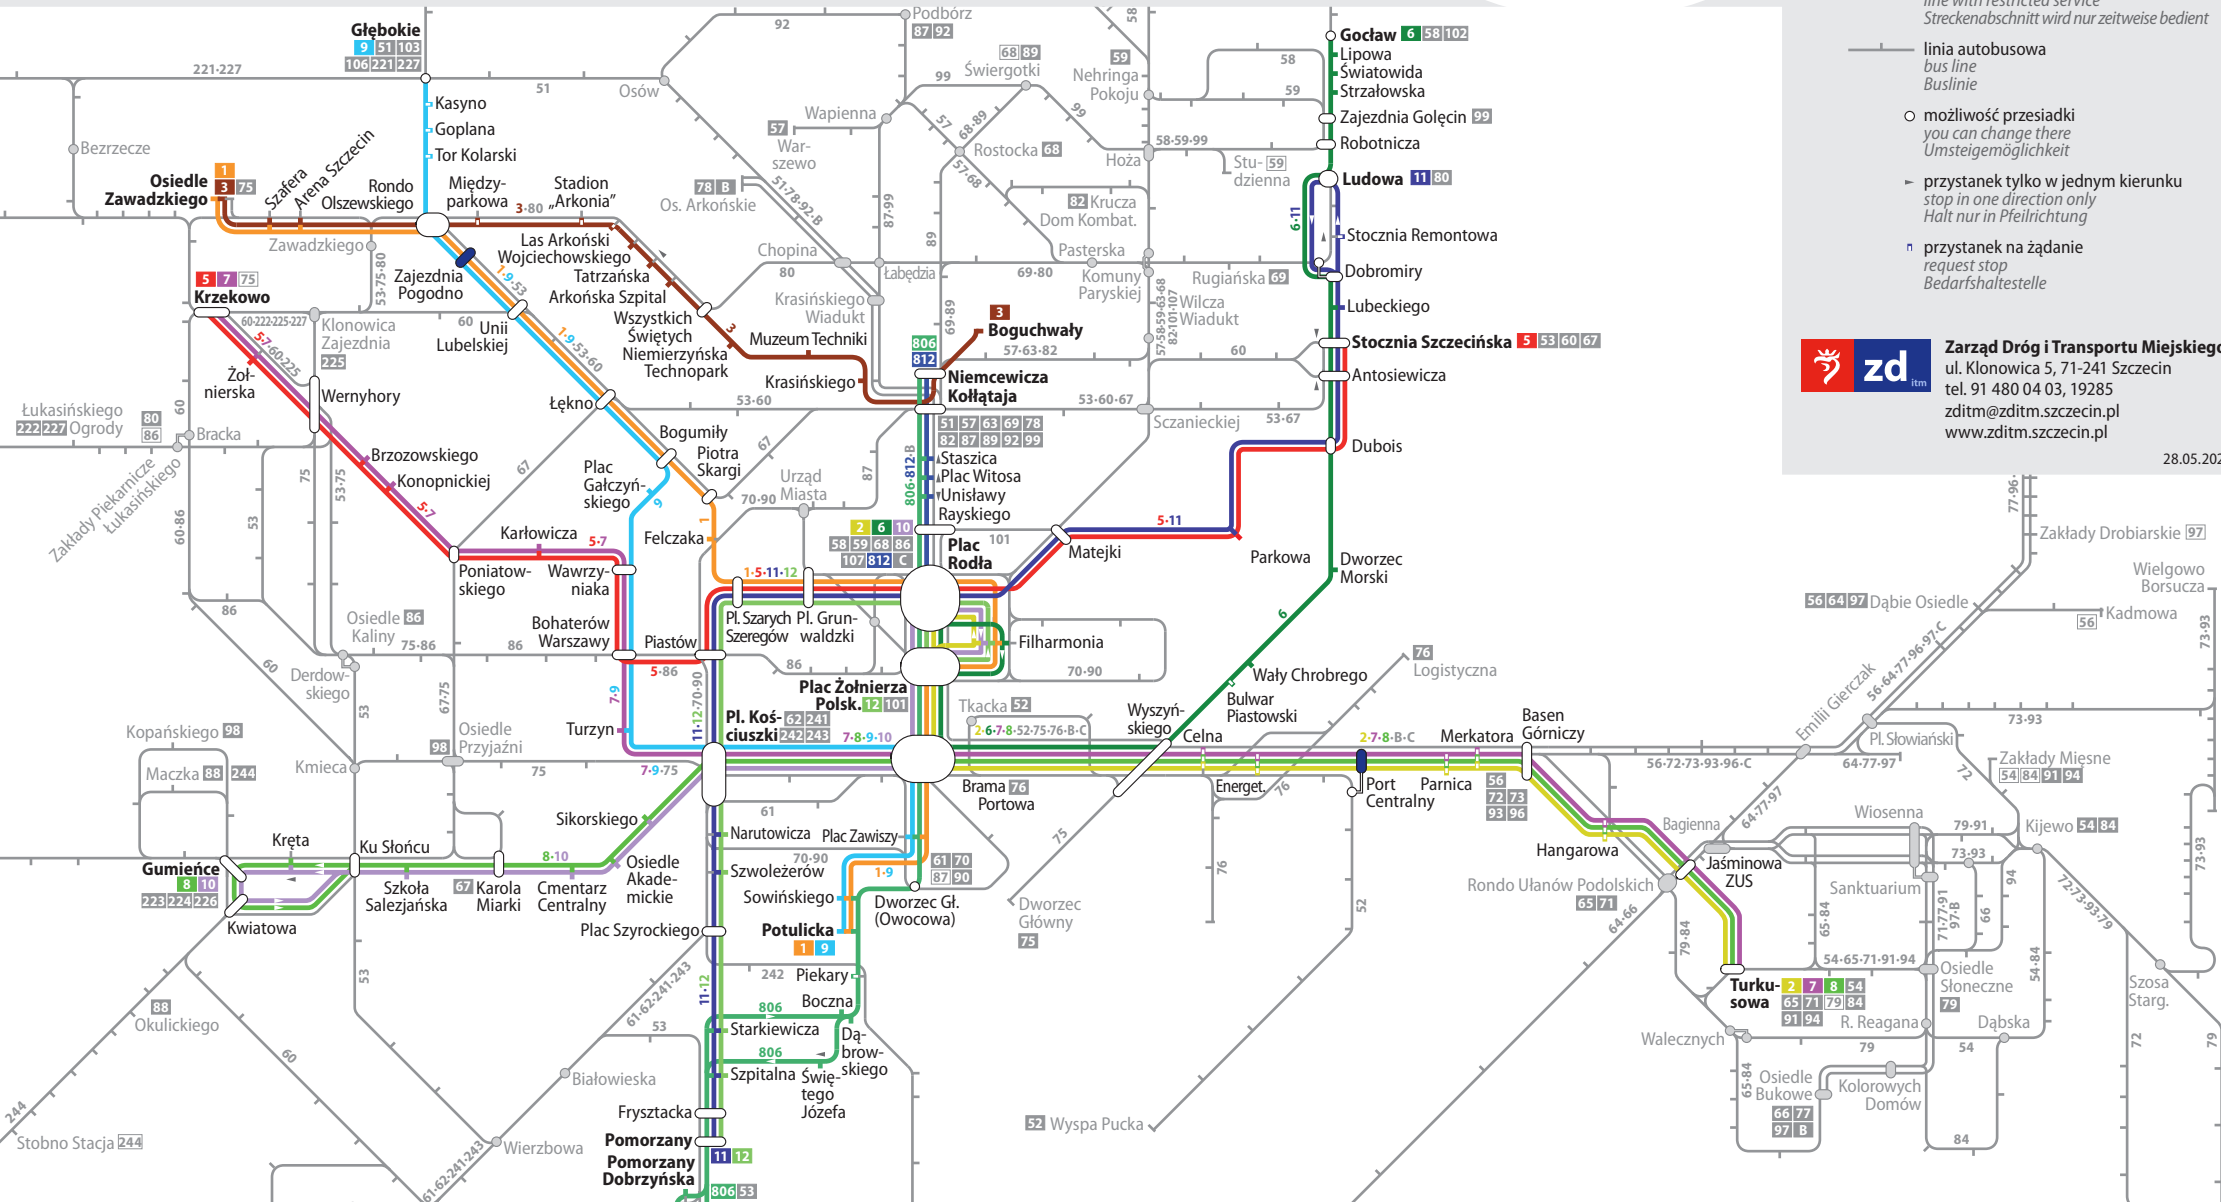

Schemat sieci tramwajowej

Tram network / Straßenbahnnetz

Legenda / Legend / Legende

- linia tramwajowa zwykła
  normal tram line
  Normalstraßenbahnlinie
- tylko niektóre kursy
  line with restricted service
  Streckenabschnitt wird nur zeitweise bedient
- linia autobusowa
  bus line
  Buslinie
- możliwość przesiadki
  you can change there
  Umstiegsmöglichkeit
- przystanek tylko w jednym kierunku
  stop in one direction only
  Halt nur in Pfeilrichtung
- przystanek na żądanie
  request stop
  Bedarfshaltestelle

Zarząd Dróg i Transportu Miejskiego
ul. Klonowica 5, 71-241 Szczecin
tel. 91 480 04 03, 19285
zditm@zditm.szczecin.pl
www.zditm.szczecin.pl

28.05.2023

Linie tramwajowe zwykłe / Normal tram lines / Normalstraßenbahnlinien

* 1 Osiedle Zawadzkiego ↔ Potulicka	* 6 Plac Rodła ↔ Goćław	* 10 Plac Rodła ↔ Gumieńce
* 2 Turkusowa ↔ Plac Rodła	* 7 Turkusowa ↔ Krzekowo	* 11 Pomorzany ↔ Ludowa
* 3 Osiedle Zawadzkiego ↔ Boguchwały	* 8 Turkusowa ↔ Gumieńce	* 12 Pomorzany ↔ Plac Żołnierza Polskiego
* 5 Stoczni Szczecińska ↔ Krzekowo	* 9 Głębokie ↔ Potulicka	

* nie wszystkie kursy obsługiwane są taborem niskopodłogowym
not every vehicle is low floor
nicht alle Fahrten barrierefrei

Autobusowa komunikacja zastępcza / Replacement lines / Schienenersatzverkehr

806 Niemcewiczka ↔ Pomorzany Dobrzyńska	812 Niemcewiczka ↔ Plac Rodła