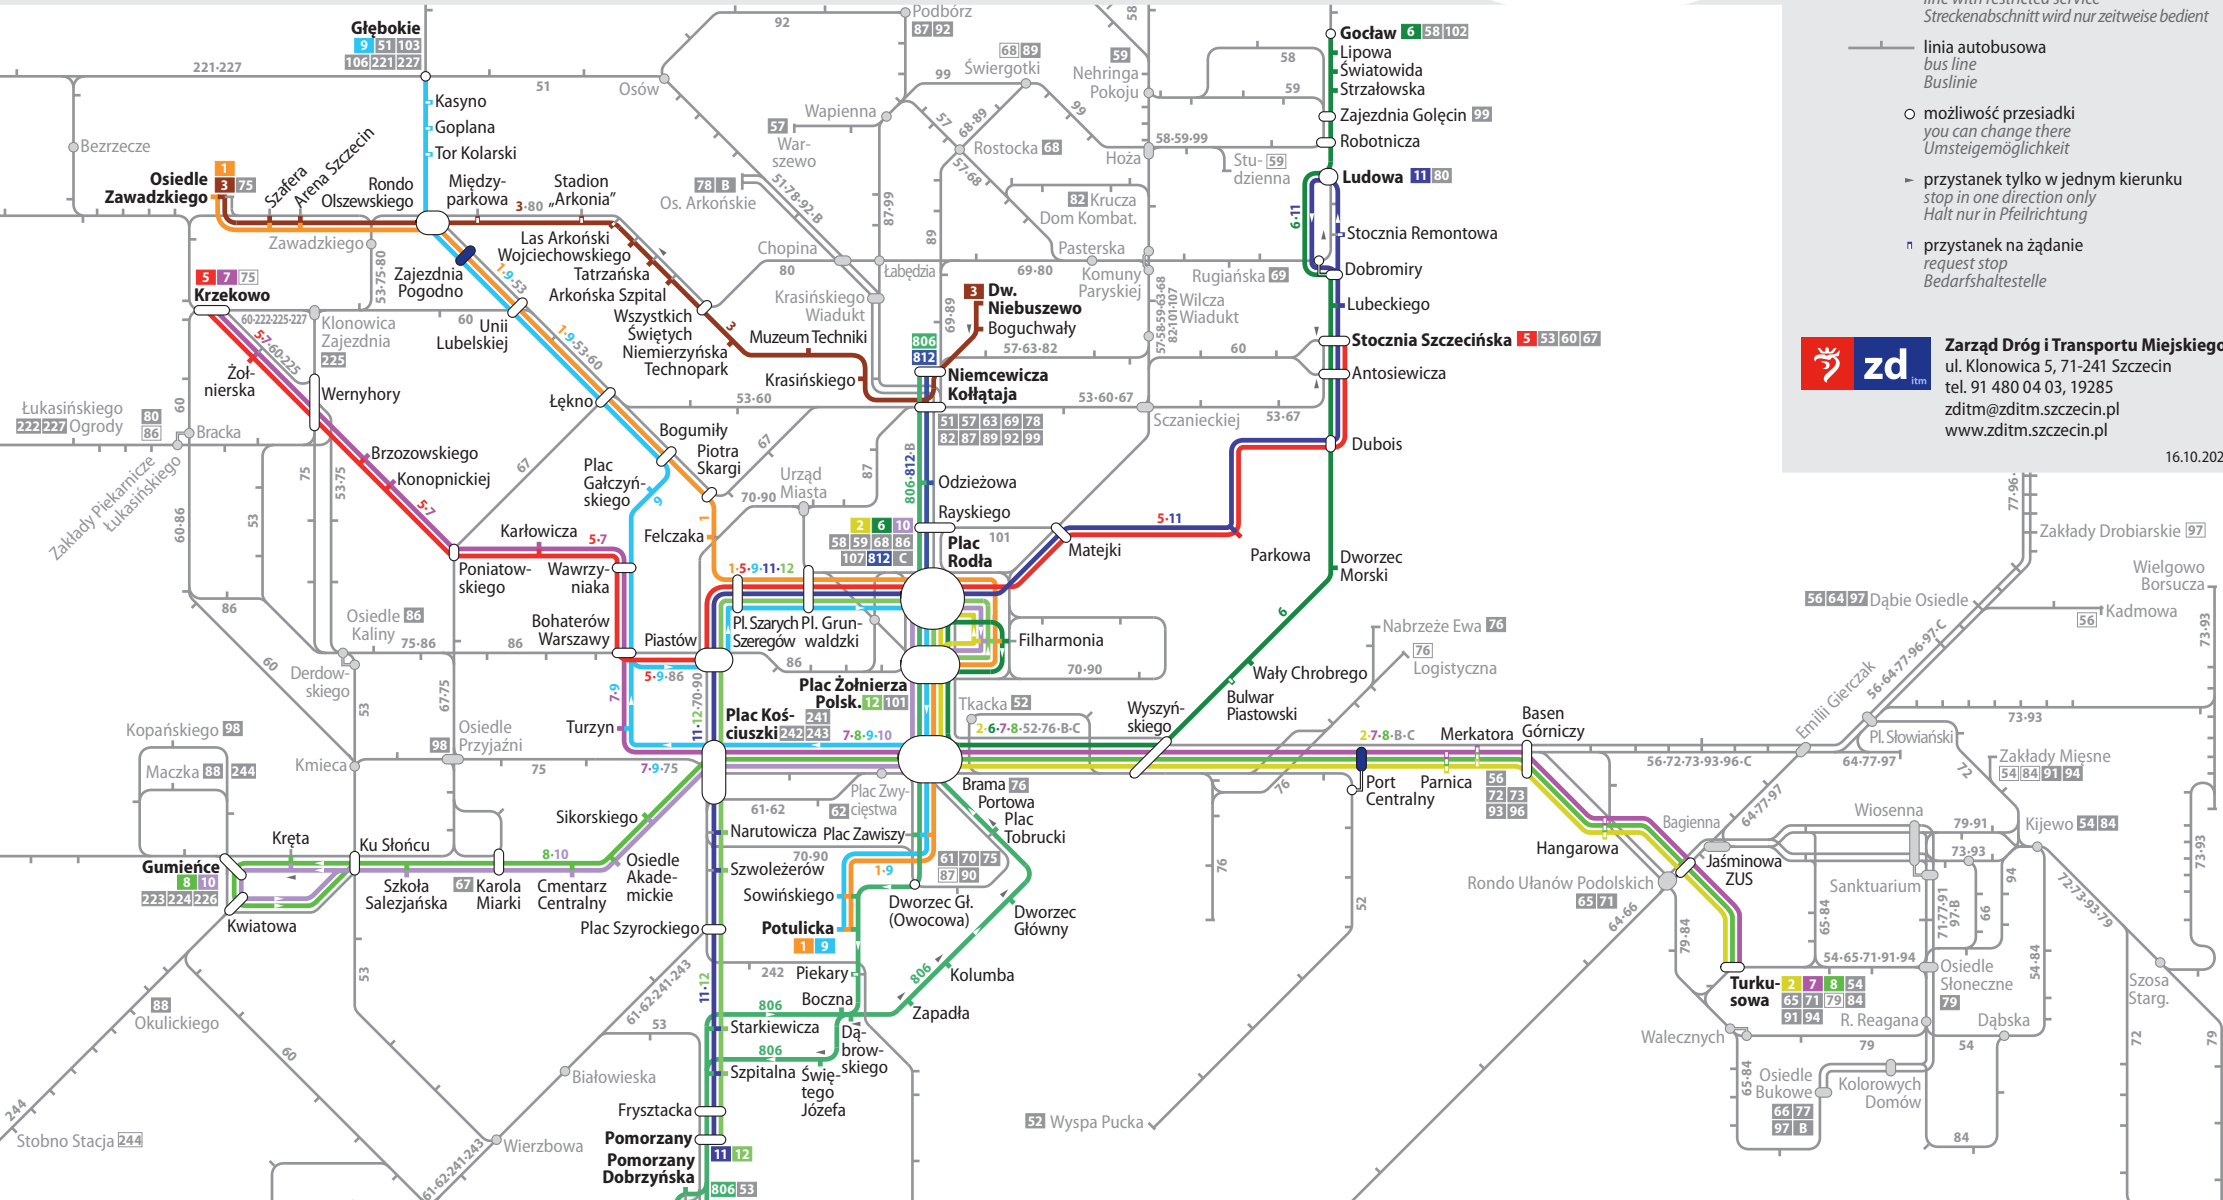

Schemat sieci tramwajowej

Tram network / Straßenbahnnetz

Legenda / Legend / Legende

- linia tramwajowa zwykła
normal tram line
Normalstraßenbahnlinie
- tylko niektóre kursy
line with restricted service
Streckenabschnitt wird nur zeitweise bedient
- linia autobusowa
bus line
Buslinie
- możliwość przesiadki
you can change there
Umstiegsmöglichkeit
- przystanek tylko w jednym kierunku
stop in one direction only
Halt nur in Pfeilrichtung
- przystanek na żądanie
request stop
Bedarfshaltestelle

Zarząd Dróg i Transportu Miejskiego
ul. Klonowica 5, 71-241 Szczecin
tel. 91 480 04 03, 19285
zditm@zditm.szczecin.pl
www.zditm.szczecin.pl

16.10.2022

- Linie tramwajowe zwykłe / Normal tram lines / Normalstraßenbahnlinien**
- 1 Osiedle Zawadzkiego ↔ Potulicka
 - 2 Turkusowa ↔ Plac Rodła
 - 3 Osiedle Zawadzkiego ↔ Dworzec Niebuszewo
 - 5 Stocznia Szczecińska ↔ Krzekowo
 - 6 Plac Rodła ↔ Goćław
 - 7 Turkusowa ↔ Krzekowo
 - 8 Turkusowa ↔ Gumieńce
 - 9 Głębockie ↔ Potulicka
 - 10 Plac Rodła ↔ Gumieńce
 - 11 Pomorzany ↔ Ludowa
 - 12 Pomorzany ↔ Plac Żołnierza Polskiego

nie wszystkie kursy obsługiwane są taborem niskopodłogowym
not every vehicle is low floor
nicht alle Fahrten barrierefrei

- Autobusowa komunikacja zastępcza / Replacement lines / Schienenersatzverkehr**
- 806 Niemcewiczka ↔ Pomorzany Dobrzyńska
 - 812 Niemcewiczka ↔ Plac Rodła