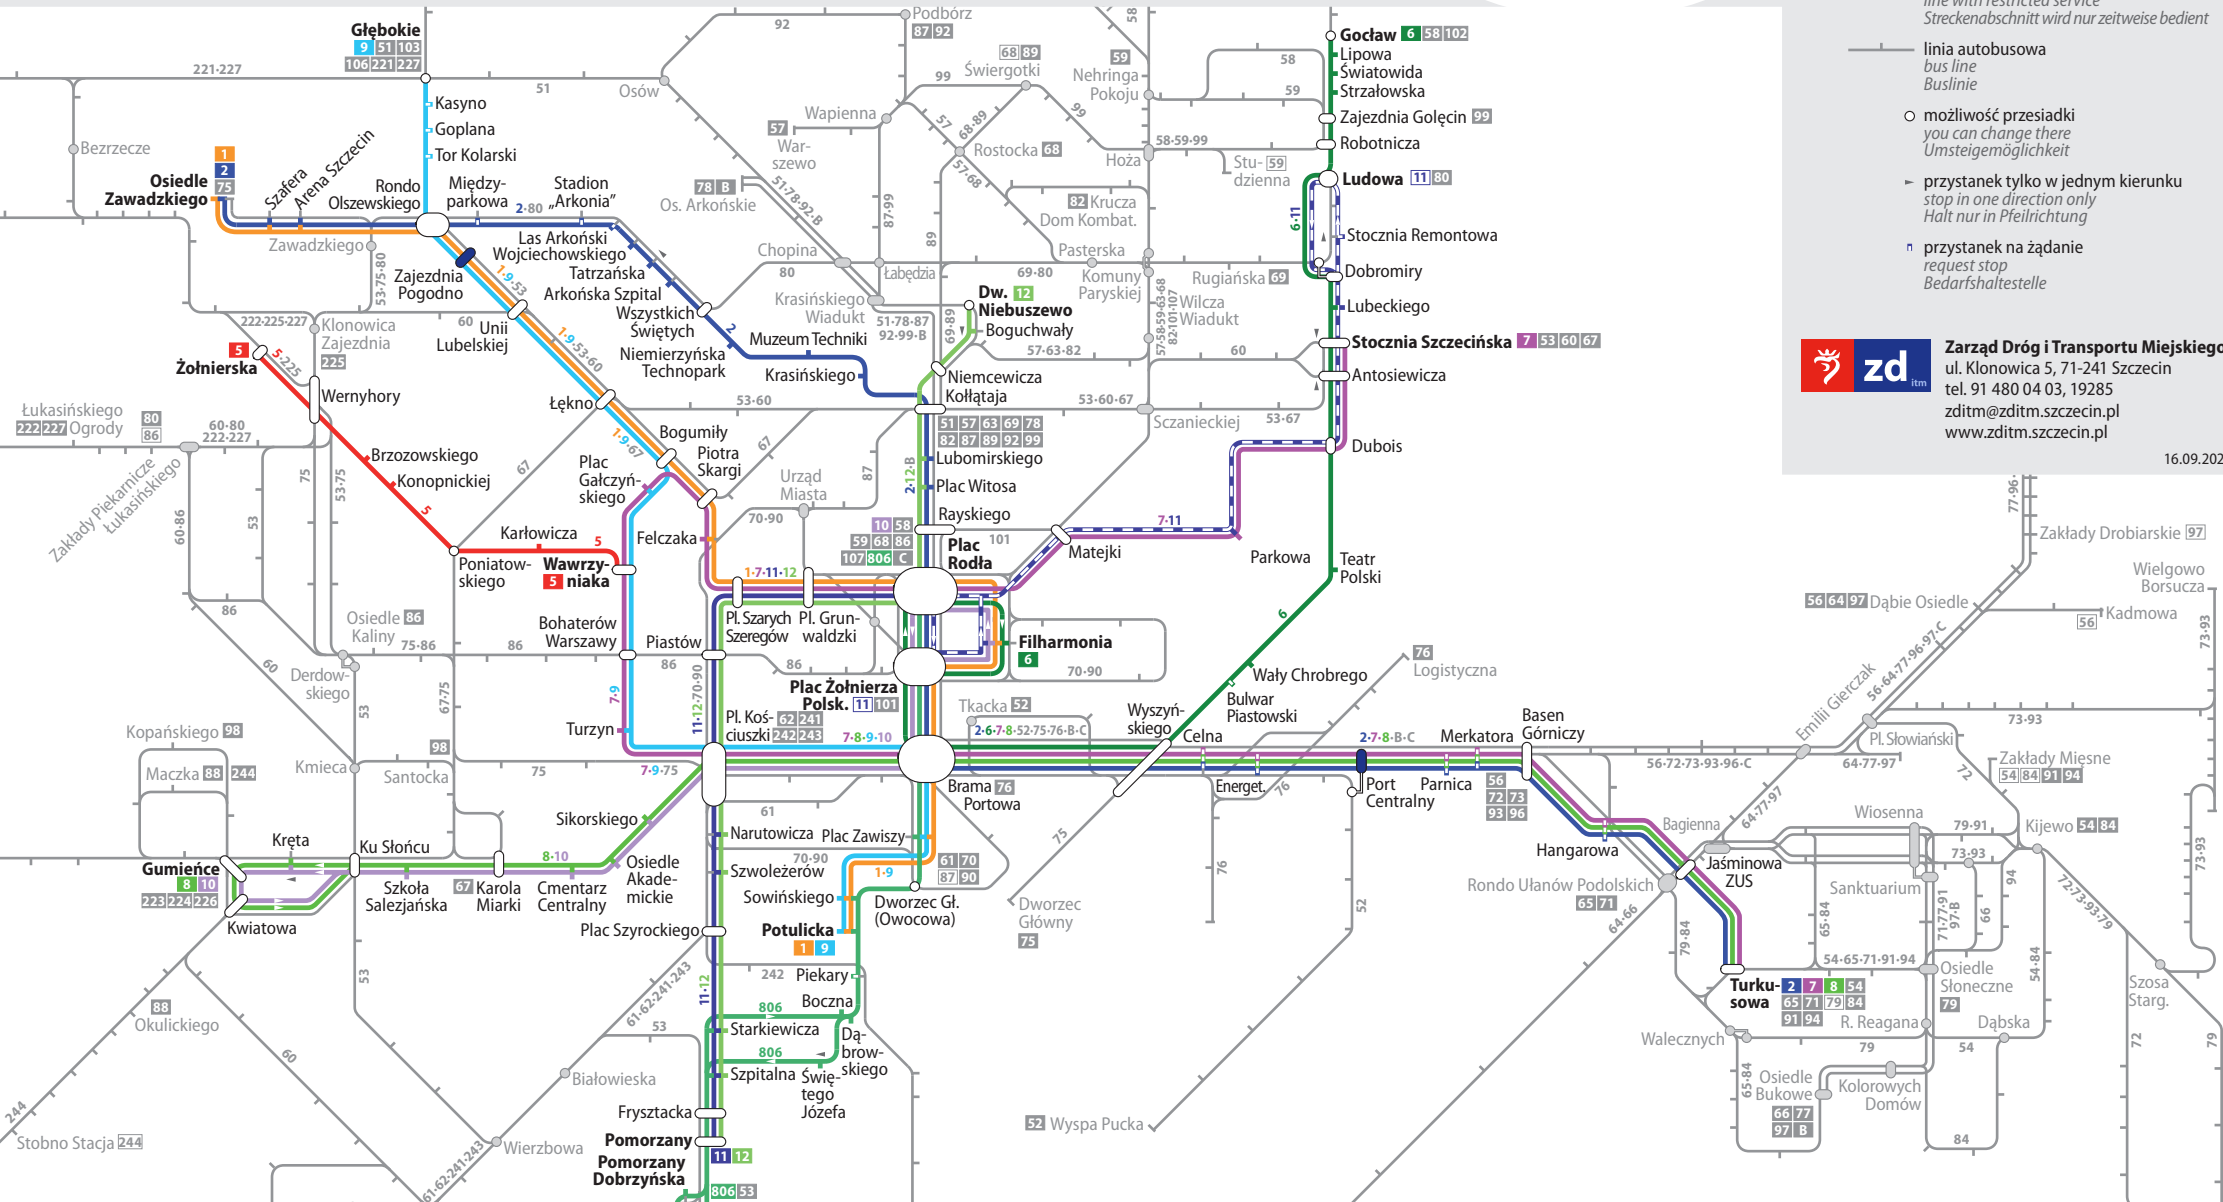

Schemat sieci tramwajowej

Tram network / Straßenbahnnetz

Legenda / Legend / Legende

- linia tramwajowa zwykła
normal tram line
Normalstraßenbahnlinie
- tylko niektóre kursy
line with restricted service
Streckenabschnitt wird nur zeitweise bedient
- linia autobusowa
bus line
Buslinie
- możliwość przesiadki
you can change there
Umstiegsmöglichkeit
- przystanek tylko w jednym kierunku
stop in one direction only
Halt nur in Pfeilrichtung
- przystanek na żądanie
request stop
Bedarfshaltestelle

Zarząd Dróg i Transportu Miejskiego
ul. Klonowica 5, 71-241 Szczecin
tel. 91 480 04 03, 19285
zditm@zditm.szczecin.pl
www.zditm.szczecin.pl

16.09.2023

- Linie tramwajowe zwykłe / Normal tram lines / Normalstraßenbahnlinien**
- | | | |
|--|---|---|
| * 1 Osiedle Zawadzkiego ↔ Potulicka | * 7 Turkusowa ↔ Stocznia Szczecińska | * 10 Plac Rodła ↔ Gumienie |
| * 2 Turkusowa ↔ Osiedle Zawadzkiego | * 8 Turkusowa ↔ Gumienie | * 11 Pomorzany ↔ Ludowa lub Plac Żołnierza Polskiego |
| * 5 Wawrzyńska ↔ Żołnierska | * 9 Głębokie ↔ Potulicka | * 12 Pomorzany ↔ Dworzec Niebuszewo |
| * 6 Filharmonia ↔ Goław | | |

* nie wszystkie kursy obsługiwane są taborem niskopodłogowym
not every vehicle is low floor
nicht alle Fahrten barrierefrei

- Autobusowa komunikacja zastępcza / Replacement lines / Schienenersatzverkehr**
- 806** Niemcewiczka ↔ Pomorzany Dobrzyńska