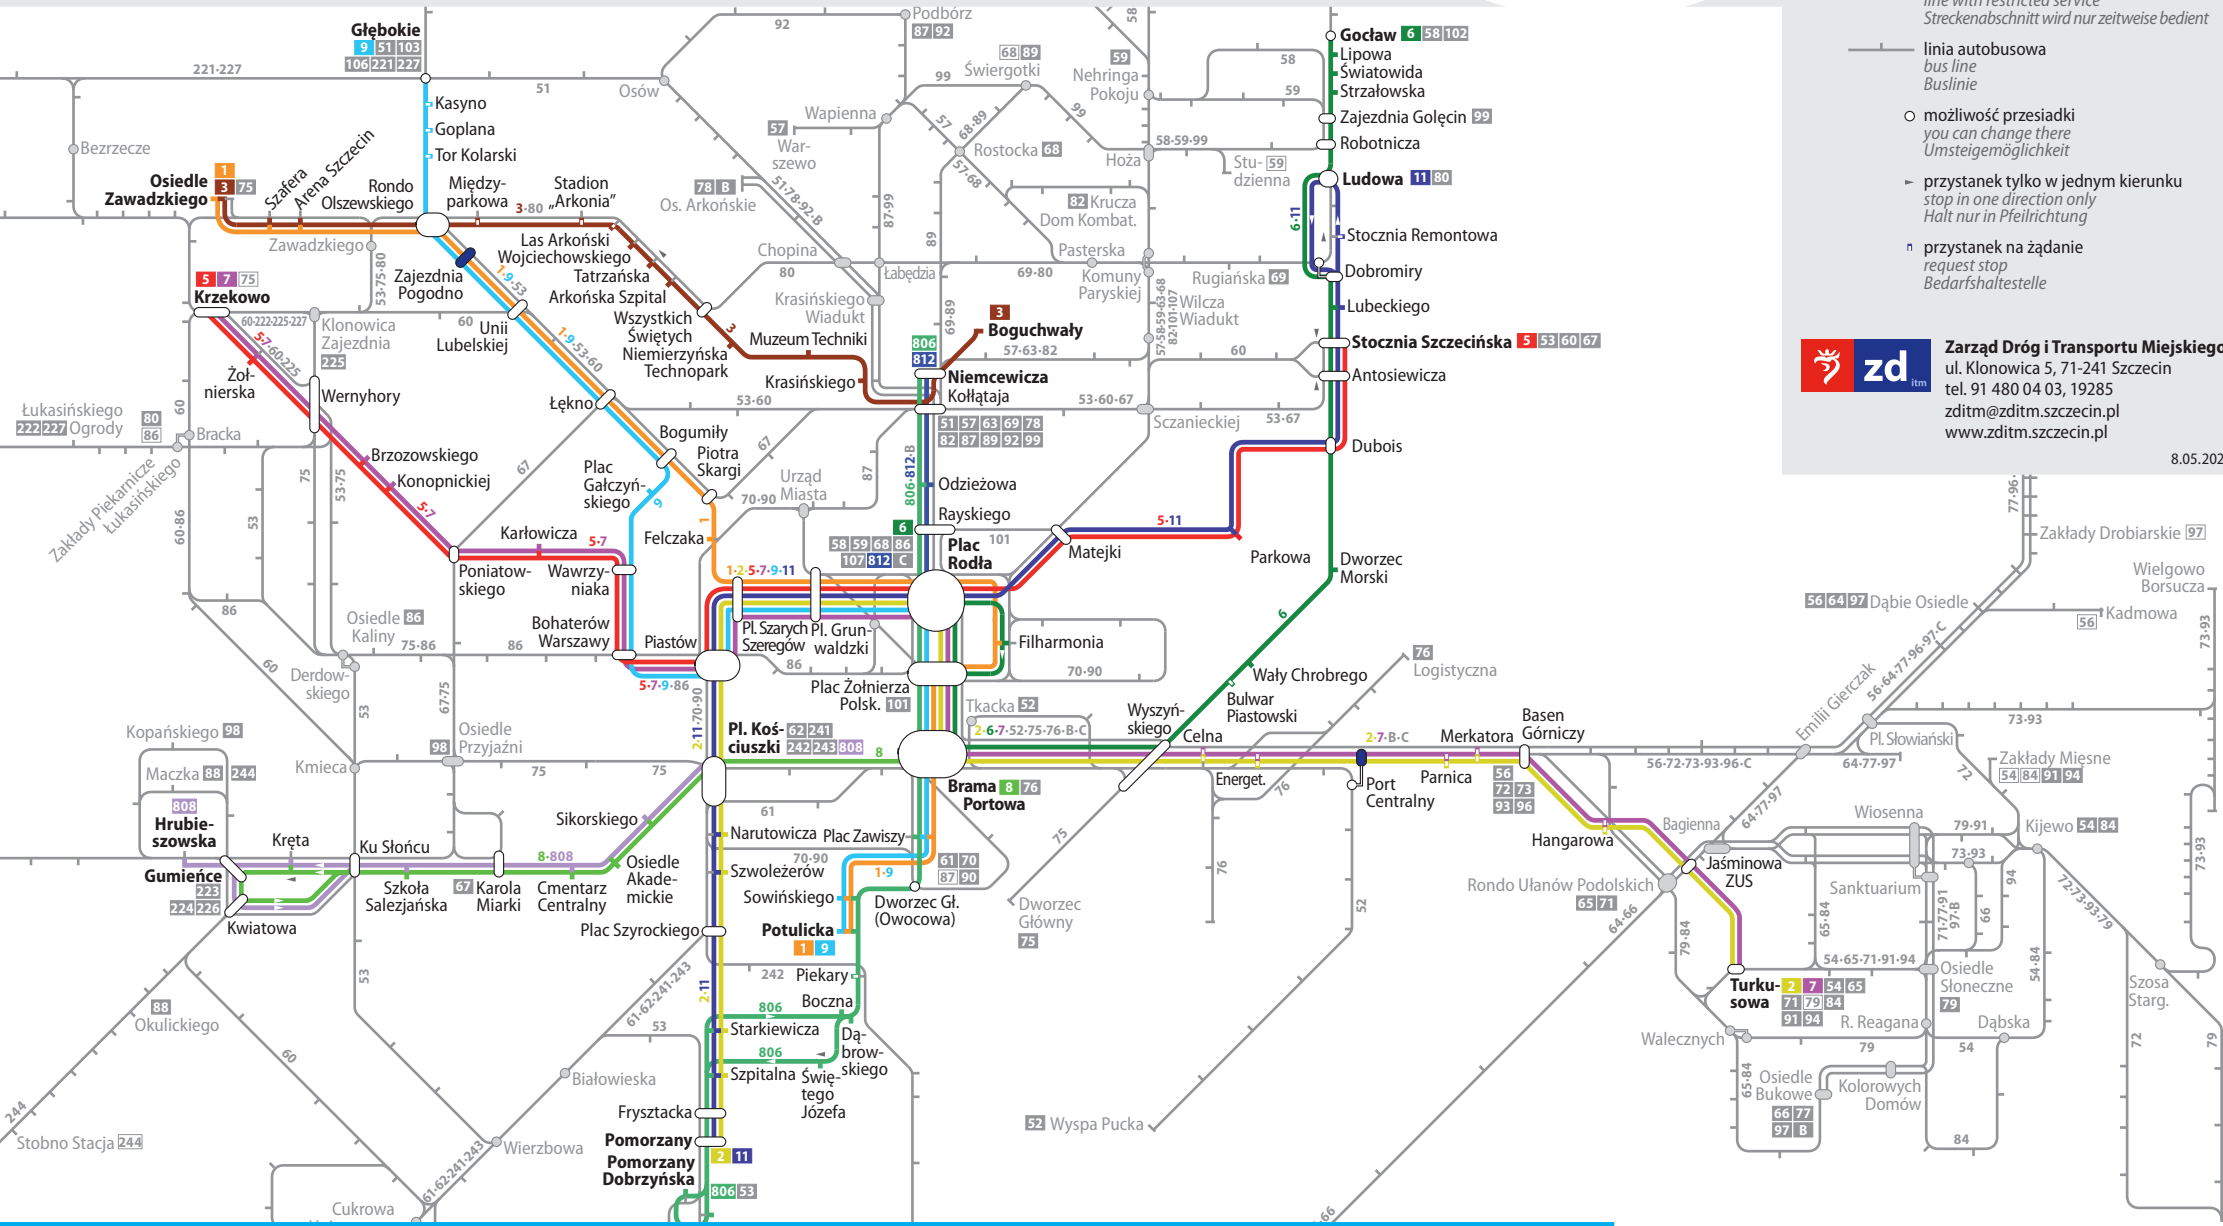

Schemat sieci tramwajowej

Tram network / Straßenbahnnetz

Legenda / Legend / Legende

- linia tramwajowa zwykła
  normal tram line
  Normalstraßenbahnlinie
- tylko niektóre kursy
  line with restricted service
  Streckenabschnitt wird nur zeitweise bedient
- linia autobusowa
  bus line
  Buslinie
- możliwość przesiadki
  you can change there
  Umstiegsmöglichkeit
- przystanek tylko w jednym kierunku
  stop in one direction only
  Halt nur in Pfeilrichtung
- przystanek na żądanie
  request stop
  Bedarfshaltestelle

Zarząd Dróg i Transportu Miejskiego
ul. Klonowica 5, 71-241 Szczecin
tel. 91 480 04 03, 19285
zditm@zditm.szczecin.pl
www.zditm.szczecin.pl

8.05.2023

Linie tramwajowe zwykłe / Normal tram lines / Normalstraßenbahnlinien

* 1 Osiedle Zawadzkiego ↔ Potulicka	5 Stocznia Szczecińska ↔ Krzekowo
* 2 Turkusowa ↔ Plac Rodła	6 Plac Rodła ↔ Goćław
3 Osiedle Zawadzkiego ↔ Boguchwały	* 7 Turkusowa ↔ Krzekowo
* 8 Brama Portowa ↔ Gumieńce	* 9 Głębokie ↔ Potulicka
* 11 Pomorzany ↔ Ludowa	

* nie wszystkie kursy obsługiwane są taborem niskopodłogowym
not every vehicle is low floor
nicht alle Fahrten barrierefrei

Autobusowa komunikacja zastępcza / Replacement lines / Schienenersatzverkehr

806 Niemcewiczka ↔ Pomorzany Dobrzyńska	808 Brama Portowa ↔ Hrubieszowska	812 Niemcewiczka ↔ Plac Rodła