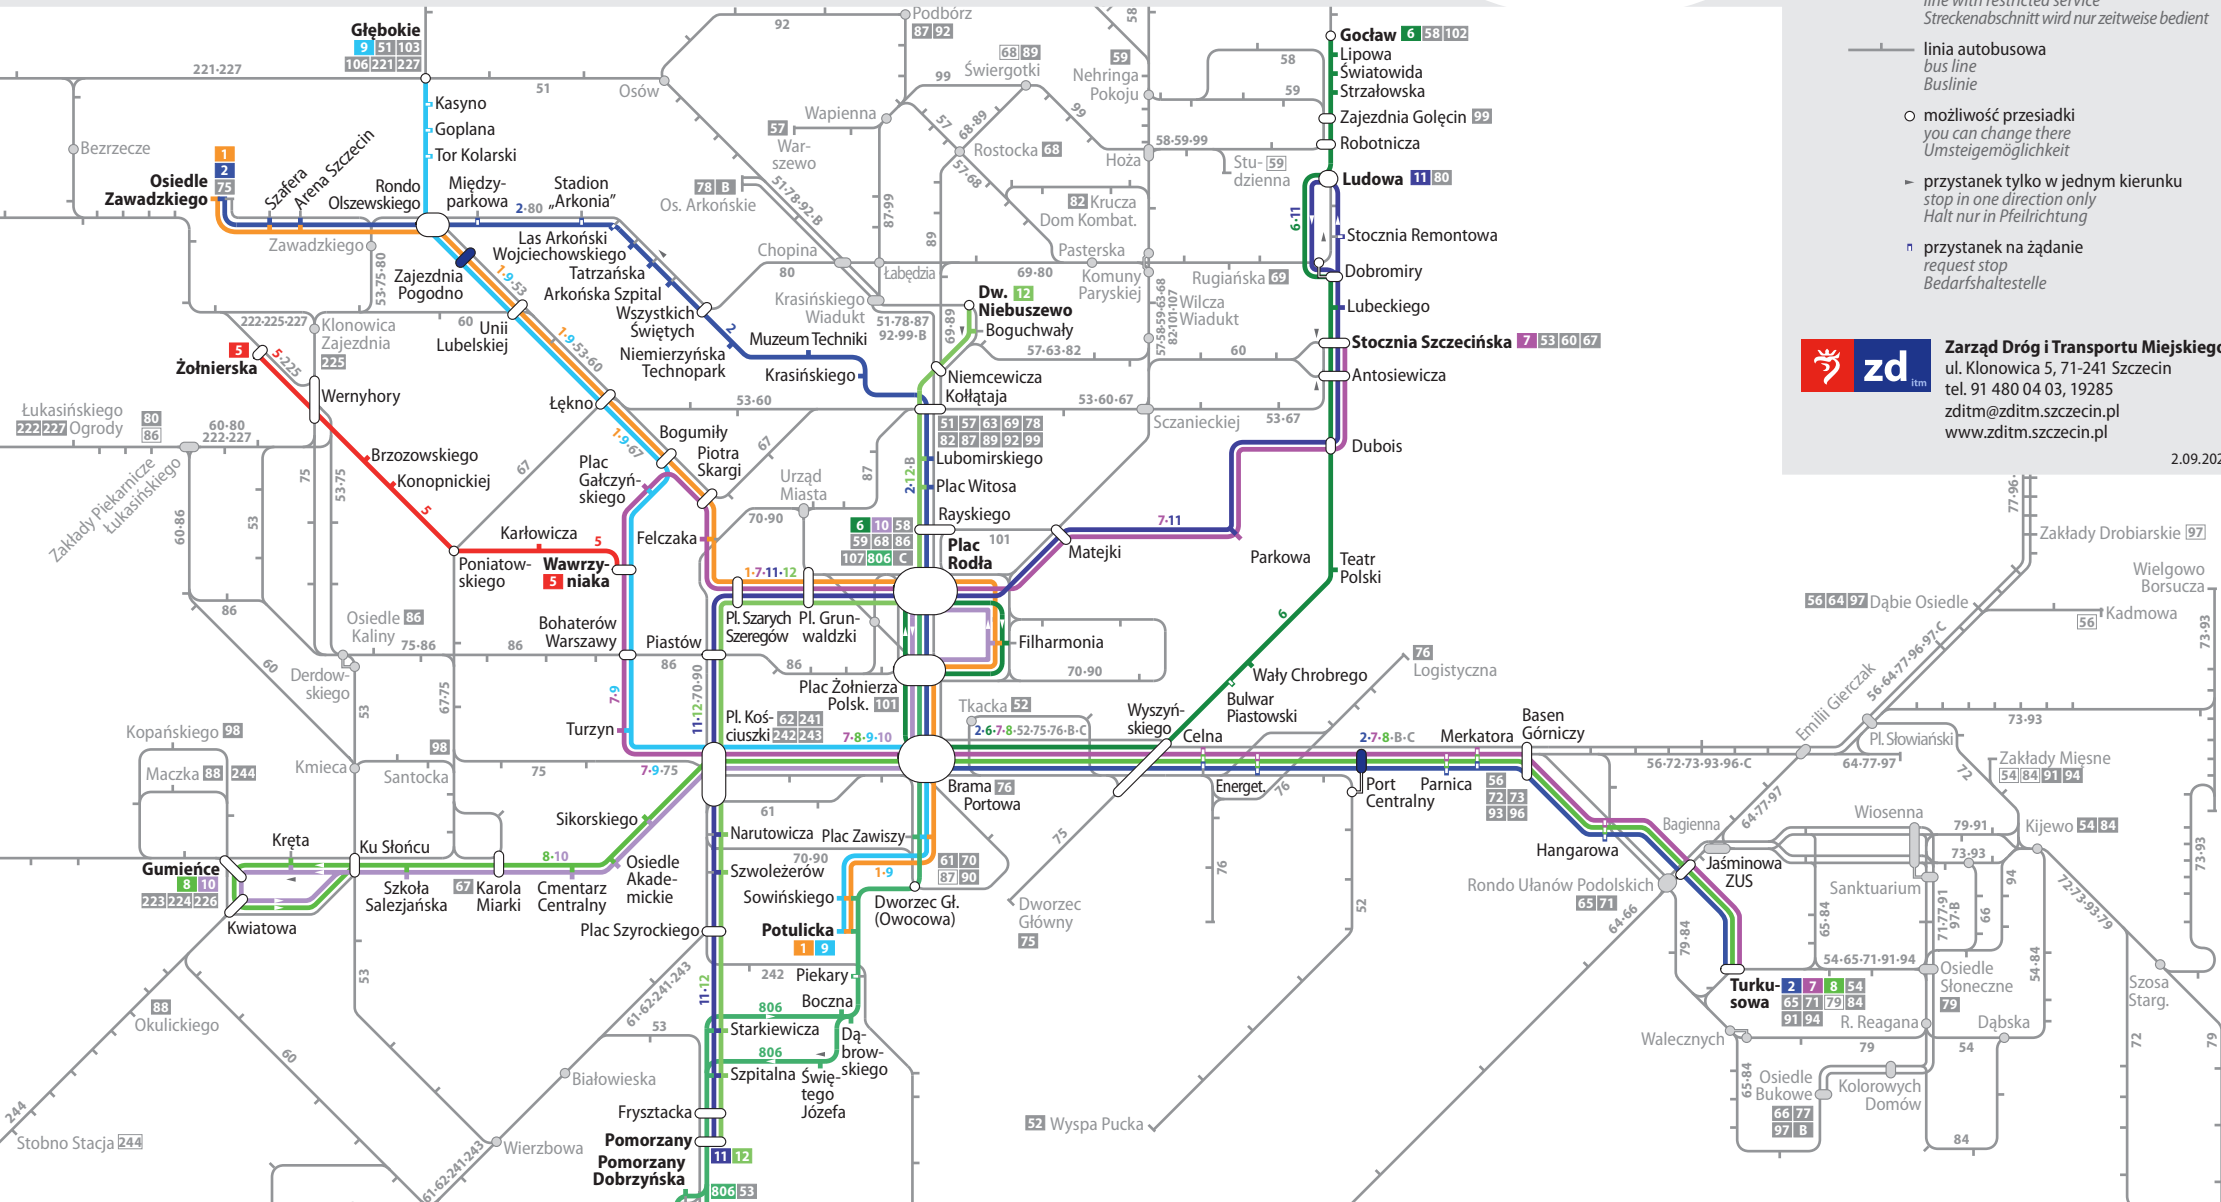

Schemat sieci tramwajowej

Tram network / Straßenbahnnetz

Legenda / Legend / Legende

- linia tramwajowa zwykła
normal tram line
Normalstraßenbahnlinie
- tylko niektóre kursy
line with restricted service
Streckenabschnitt wird nur zeitweise bedient
- linia autobusowa
bus line
Buslinie
- możliwość przesiadki
you can change there
Umstiegsmöglichkeit
- przystanek tylko w jednym kierunku
stop in one direction only
Halt nur in Pfeilrichtung
- przystanek na żądanie
request stop
Bedarfshaltestelle

Zarząd Dróg i Transportu Miejskiego
ul. Klonowica 5, 71-241 Szczecin
tel. 91 480 04 03, 19285
zditm@zditm.szczecin.pl
www.zditm.szczecin.pl

2.09.2023

- Linie tramwajowe zwykłe / Normal tram lines / Normalstraßenbahnlinien**
- 1** Osiedle Zawadzkiego ↔ Potulicka
 - 2** Turkusowa ↔ Osiedle Zawadzkiego
 - 3** Wawrzyniaka ↔ Żołnierska
 - 4** Plac Rodła ↔ Goćław
 - 5** Turkusowa ↔ Stocznia Szczecińska
 - 6** Turkusowa ↔ Gumieńce
 - 7** Głębokie ↔ Potulicka
 - 8** Turkusowa ↔ Potulicka
 - 9** Głębokie ↔ Potulicka
 - 10** Plac Rodła ↔ Gumieńce
 - 11** Pomorzany ↔ Ludowa
 - 12** Pomorzany ↔ Dworzec Niebuszewo

nie wszystkie kursy obsługiwane są taborem niskopodłogowym
not every vehicle is low floor
nicht alle Fahrten barrierefrei

- Autobusowa komunikacja zastępcza / Replacement lines / Schienenersatzverkehr**
- 806** Niemcewiczka ↔ Pomorzany Dobrzyńska