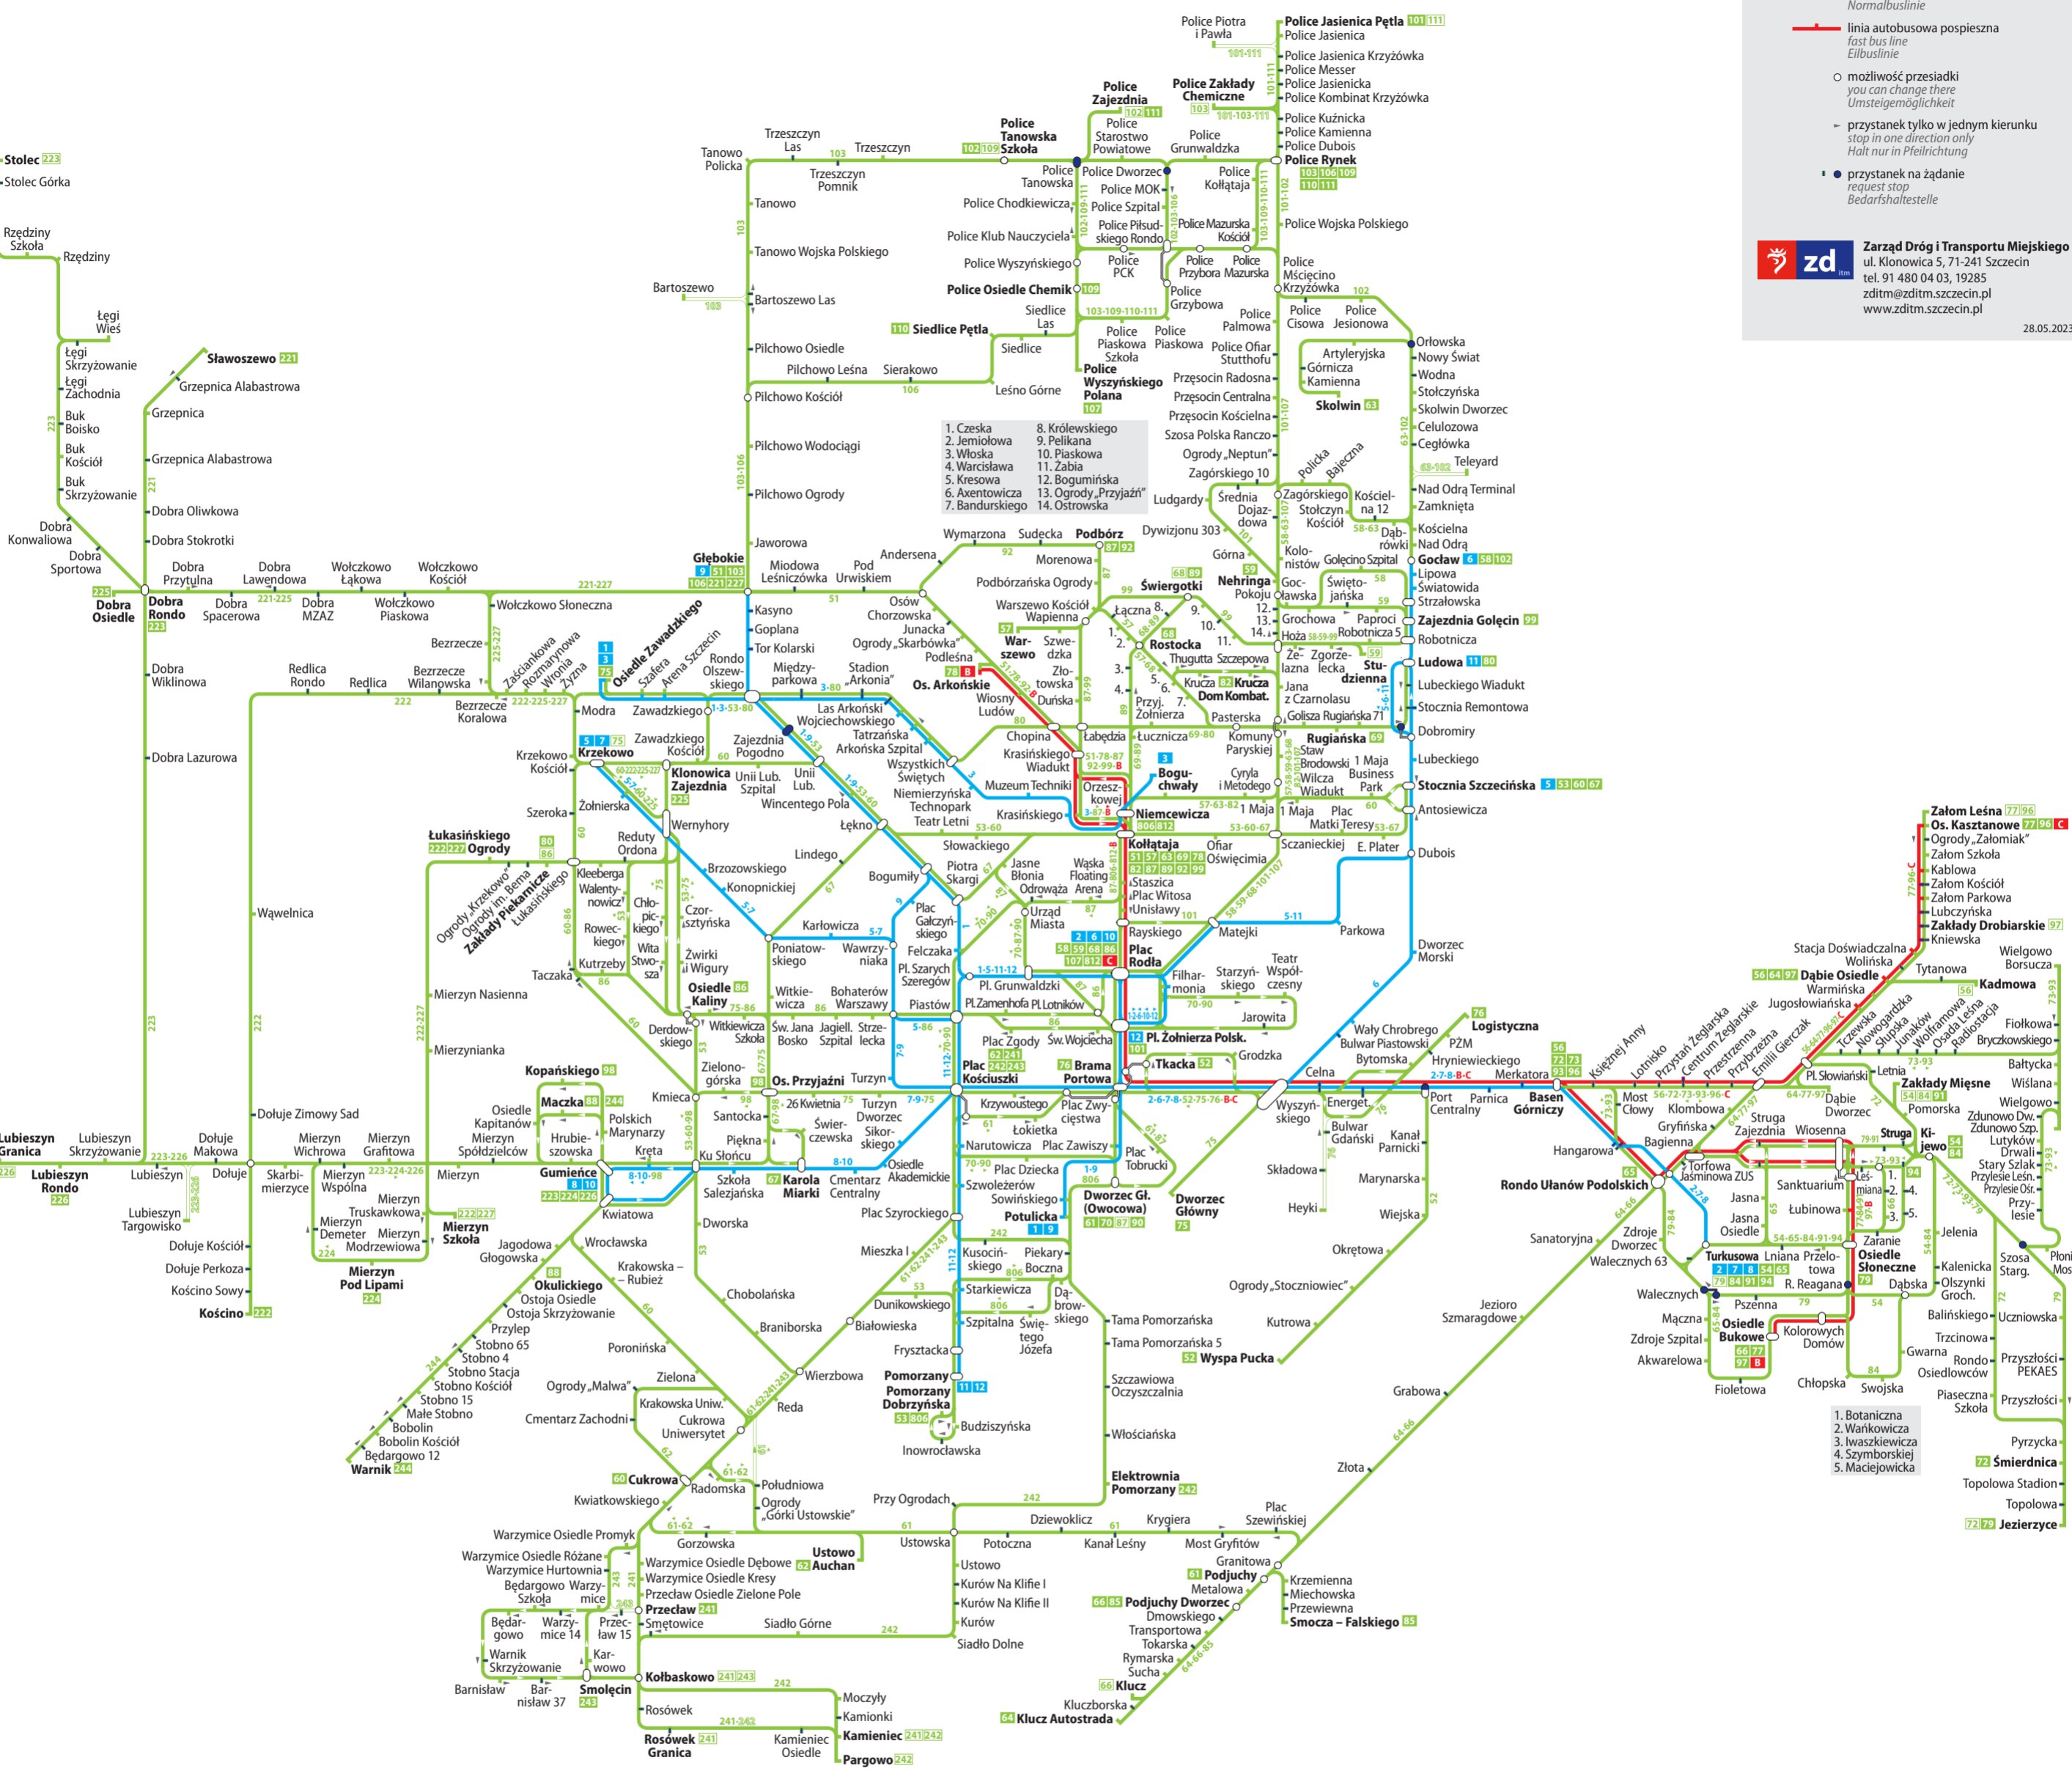

Schemat sieci komunikacji dziennej

Daytime network / Tagesliniennetz

1. **Legenda / Legend / Legende**
2. linia tramwajowa zwykła / normal tram line / Normalstraßenbahnlinie
   - linia autobusowa zwykła / normal bus line / Normalbuslinie
   - linia autobusowa pospieszna / fast bus line / Eilbuslinie
   - możliwość przesiadki / you can change there / Umstiegsmöglichkeit
   - przystanek tylko w jednym kierunku / stop in one direction only / Halt nur in Pfeilrichtung
   - przystanek na żądanie / request stop / Bedarfshaltestelle

zd Zarząd Dróg i Transportu Miejskiego
ul. Klonowica 5, 71-241 Szczecin
tel. 91 480 04 03, 19285
zdttm@zdttm.szczecin.pl
www.zdttm.szczecin.pl

28.05.2023

1. Czeska
2. Jemiołowa
3. Włoska
4. Warcisława
5. Kresowa
6. Axentowicza
7. Bandurskiego
8. Królewskiego
9. Pelikana
10. Piaskowa
11. Zabia
12. Bogumińska
13. Ogrody „Przyjaźni”
14. Ostrowska

Linie tramwajowe zwykłe / Normal tram lines / Normalstraßenbahnlinien			
1 Osiedle Zawadzkiego ↔ Potulicka	5 Stocznia Szczecińska ↔ Krzekowo	7 Turkusowa ↔ Krzekowo	9 Głębokie ↔ Potulicka
2 Turkusowa ↔ Plac Rodła	6 Plac Rodła ↔ Gocław	8 Turkusowa ↔ Gumieńce	10 Plac Rodła ↔ Gumieńce
3 Osiedle Zawadzkiego ↔ Boguchwały			11 Pomorzany ↔ Ludowa
			12 Pomorzany ↔ Plac Żołnierza Polskiego
Komunikacja zastępcza / Replacement lines / Schienenersatzverkehr			
806 Niemcewiczka ↔ Pomorzany Dobrzyńska	812 Niemcewiczka ↔ Plac Rodła		
Linie autobusowe zwykłe / Normal bus lines / Normalbuslinien			
51 Kollątaja ↔ Głębokie	65 Turkusowa ↔ Rondo Ulanów Podolskich	80 Ludowa ↔ Zakłady Piekarnicze	96 Basen Górnicy ↔ Osiedle Kasztanowe (↔ Załom Leśna)
52 Tkacka ↔ Wyspa Pucka	66 Osiedle Bukowe ↔ Podjuchy Dworzec (↔ Klucz)	82 Kollątaja ↔ Zakład Dom Kombatanta	97 Osiedle Bukowe ↔ Dąbie Osiedle
53 Stocznia Szczecińska ↔ Pomorzany Dobrzyńska	67 Stocznia Szczecińska ↔ Karola Miarki	84 Turkusowa ↔ Kijewo (↔ Zakłady Mięsne)	98 Kopańskiego ↔ Osiedle Przyjaźni
54 Turkusowa ↔ Kijewo (↔ Zakłady Mięsne)	68 Plac Rodła ↔ Rostocka (↔ Swiergotki)	85 Podjuchy Dworzec ↔ Smocza – Falskiego	99 Kollątaja ↔ Zajezdnia Gołęcin
56 Basen Górnicy ↔ Dąbie Osiedle (↔ Kadmowa)	69 Kollątaja ↔ Rugiańska	86 (Zakłady Piekarnicze ↔) Osiedle Kaliny ↔ Plac Rodła	101 Plac Żołnierza Polskiego ↔ Police Jasienica Pętla
57 Kollątaja ↔ Warszewo	70 Dworzec Gł. (Owocowa) ↔ Urząd Miasta ↔ Dworzec Gł. (Owocowa) U	87 (Dworzec Główny (Owocowa) ↔) Kollątaja ↔ Podbórz	102 Gocław ↔ Police Tanowska Szkoła albo Police Zajezdnia
58 Plac Rodła ↔ Gocław	72 Basen Górnicy ↔ Smierdnica (↔ Jezierzycze)	88 Maczka ↔ Okulickiego	103 Głębokie ↔ Police Rynek (↔ Police Zakłady Chemiczne)
59 Plac Rodła ↔ Nehringa albo Studzienna	73 Basen Górnicy ↔ Zdroje ↔ Zdunowo ↔ Dąbie ↔ Basen Górnicy U	89 Kollątaja ↔ Swiergotki	106 Głębokie ↔ Police Rynek
60 Stocznia Szczecińska ↔ Cukrowa	75 Dworzec Główny ↔ Osiedle Zawadzkiego (↔ Krzekowo)	90 Dworzec Gł. (Owocowa) ↔ Urząd Miasta ↔ Dworzec Gł. (Owocowa) U	107 Plac Rodła ↔ Police Wyszyńskiego Polana
61 Dworzec Główny (Owocowa) ↔ Podjuchy Pętla	76 Brama Portowa ↔ Logistyczna	91 Turkusowa ↔ Zakłady Mięsne	109 Police Rynek ↔ Police Osiedle Chemicz (↔ Police Tanowska Szkoła)
62 Plac Kosciuszki ↔ Ustowo Auchan	77 Osiedle Bukowe ↔ Osiedle Kasztanowe (↔ Załom Leśna)	92 Kollątaja ↔ Podbórz	110 Police Rynek ↔ Siedlice Pętla
63 Kollątaja ↔ Skolwin	78 Kollątaja ↔ Osiedle Arkońskie	93 Basen Górnicy ↔ Dąbie ↔ Zdunowo ↔ Zdroje ↔ Basen Górnicy U	111 Police Jasienica Pętla ↔ Police Rynek ↔ Police Zajezdnia
64 Dąbie Osiedle ↔ Klucz Autostrada	79 Osiedle Słoneczne albo Turkusowa ↔ Jezierzycze	94 Turkusowa ↔ Struga	221 Głębokie ↔ Sławoszewo