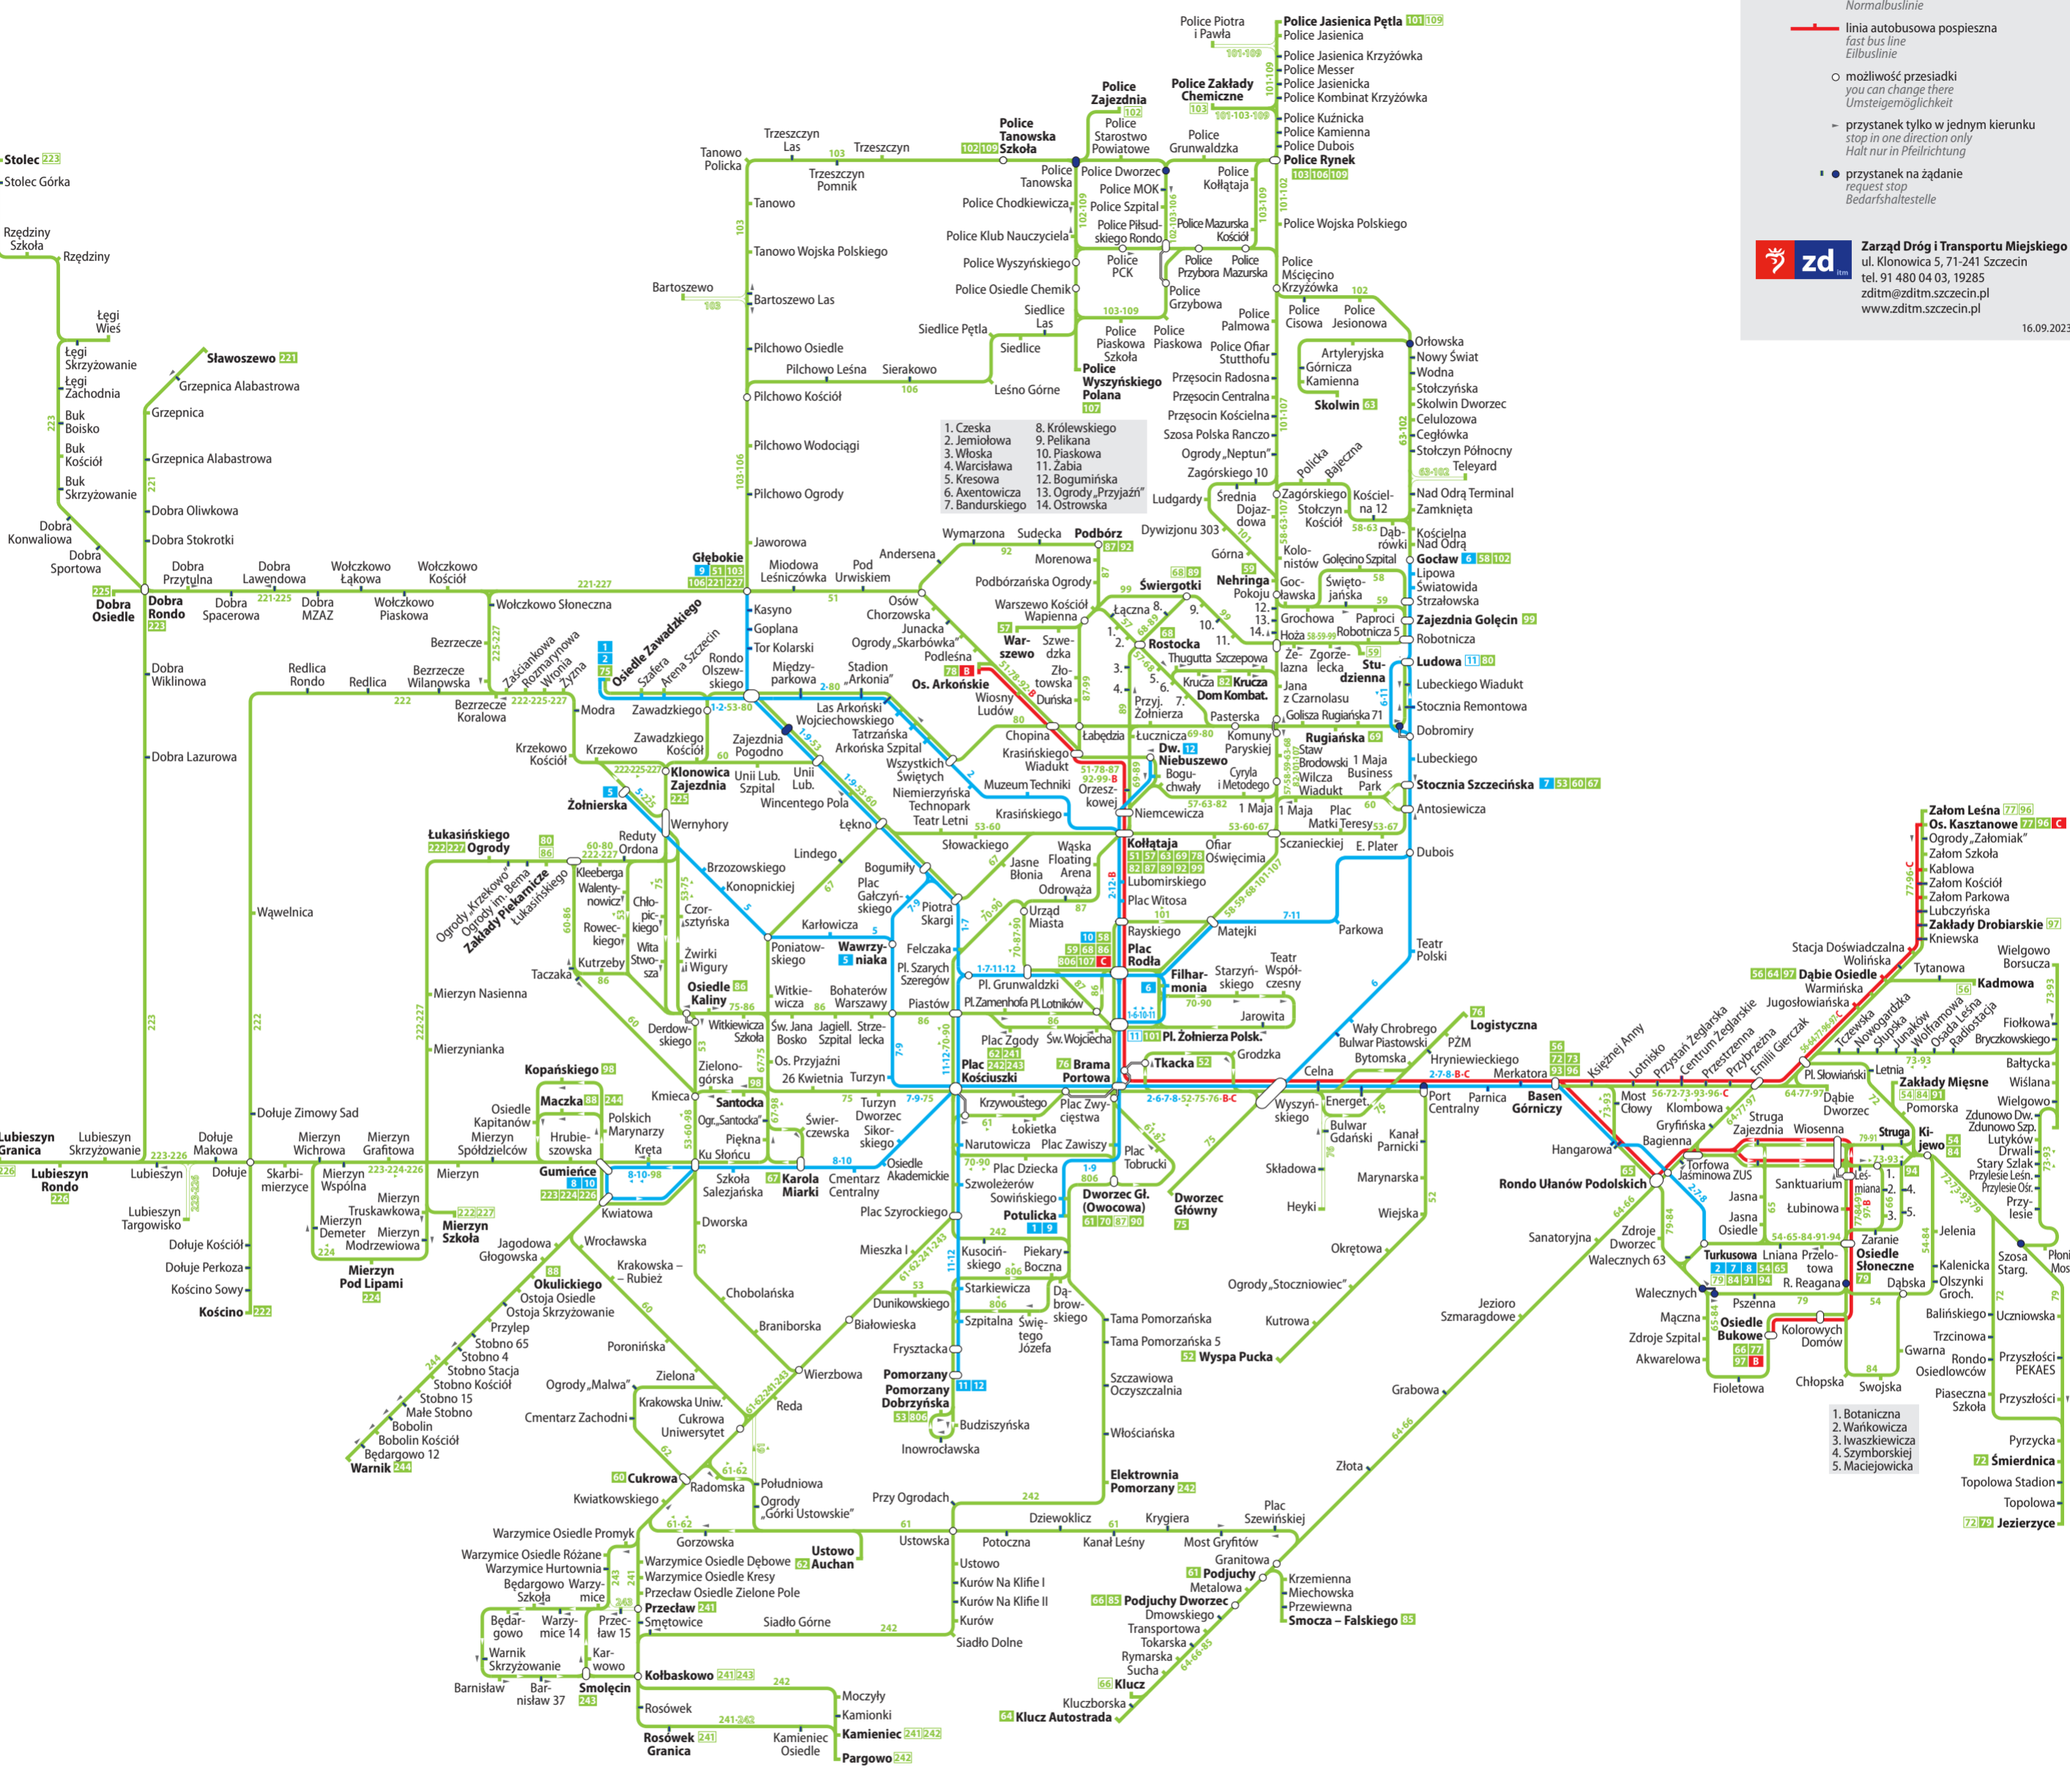

Schemat sieci komunikacji dziennej

Daytime network / Tagesliniennetz

1. **Legenda / Legend / Legende**
2. linia tramwajowa zwykła / normal tram line / Normalstraßenbahnlinie
   - linia autobusowa zwykła / normal bus line / Normalbuslinie
   - linia autobusowa pospieszna / fast bus line / Eilbuslinie
   - możliwość przesiadki / you can change there / Umsteigemöglichkeit
   - przystanek tylko w jednym kierunku / stop in one direction only / Halt nur in Pfeilrichtung
   - przystanek na żądanie / request stop / Bedarfshaltestelle

zd Zarząd Dróg i Transportu Miejskiego
ul. Klonowica 5, 71-241 Szczecin
tel. 91 480 04 03, 19285
zditm@zdm.szczecin.pl
www.zditm.szczecin.pl

1. Czeska
2. Jemiołowa
3. Włoska
4. Warcisława
5. Kresowa
6. Axentowicza
7. Bandurskiego
8. Królewskiego
9. Pelikana
10. Piaskowa
11. Zabia
12. Bogumińska
13. Ogrody „Przyjaźni”
14. Ostrowska