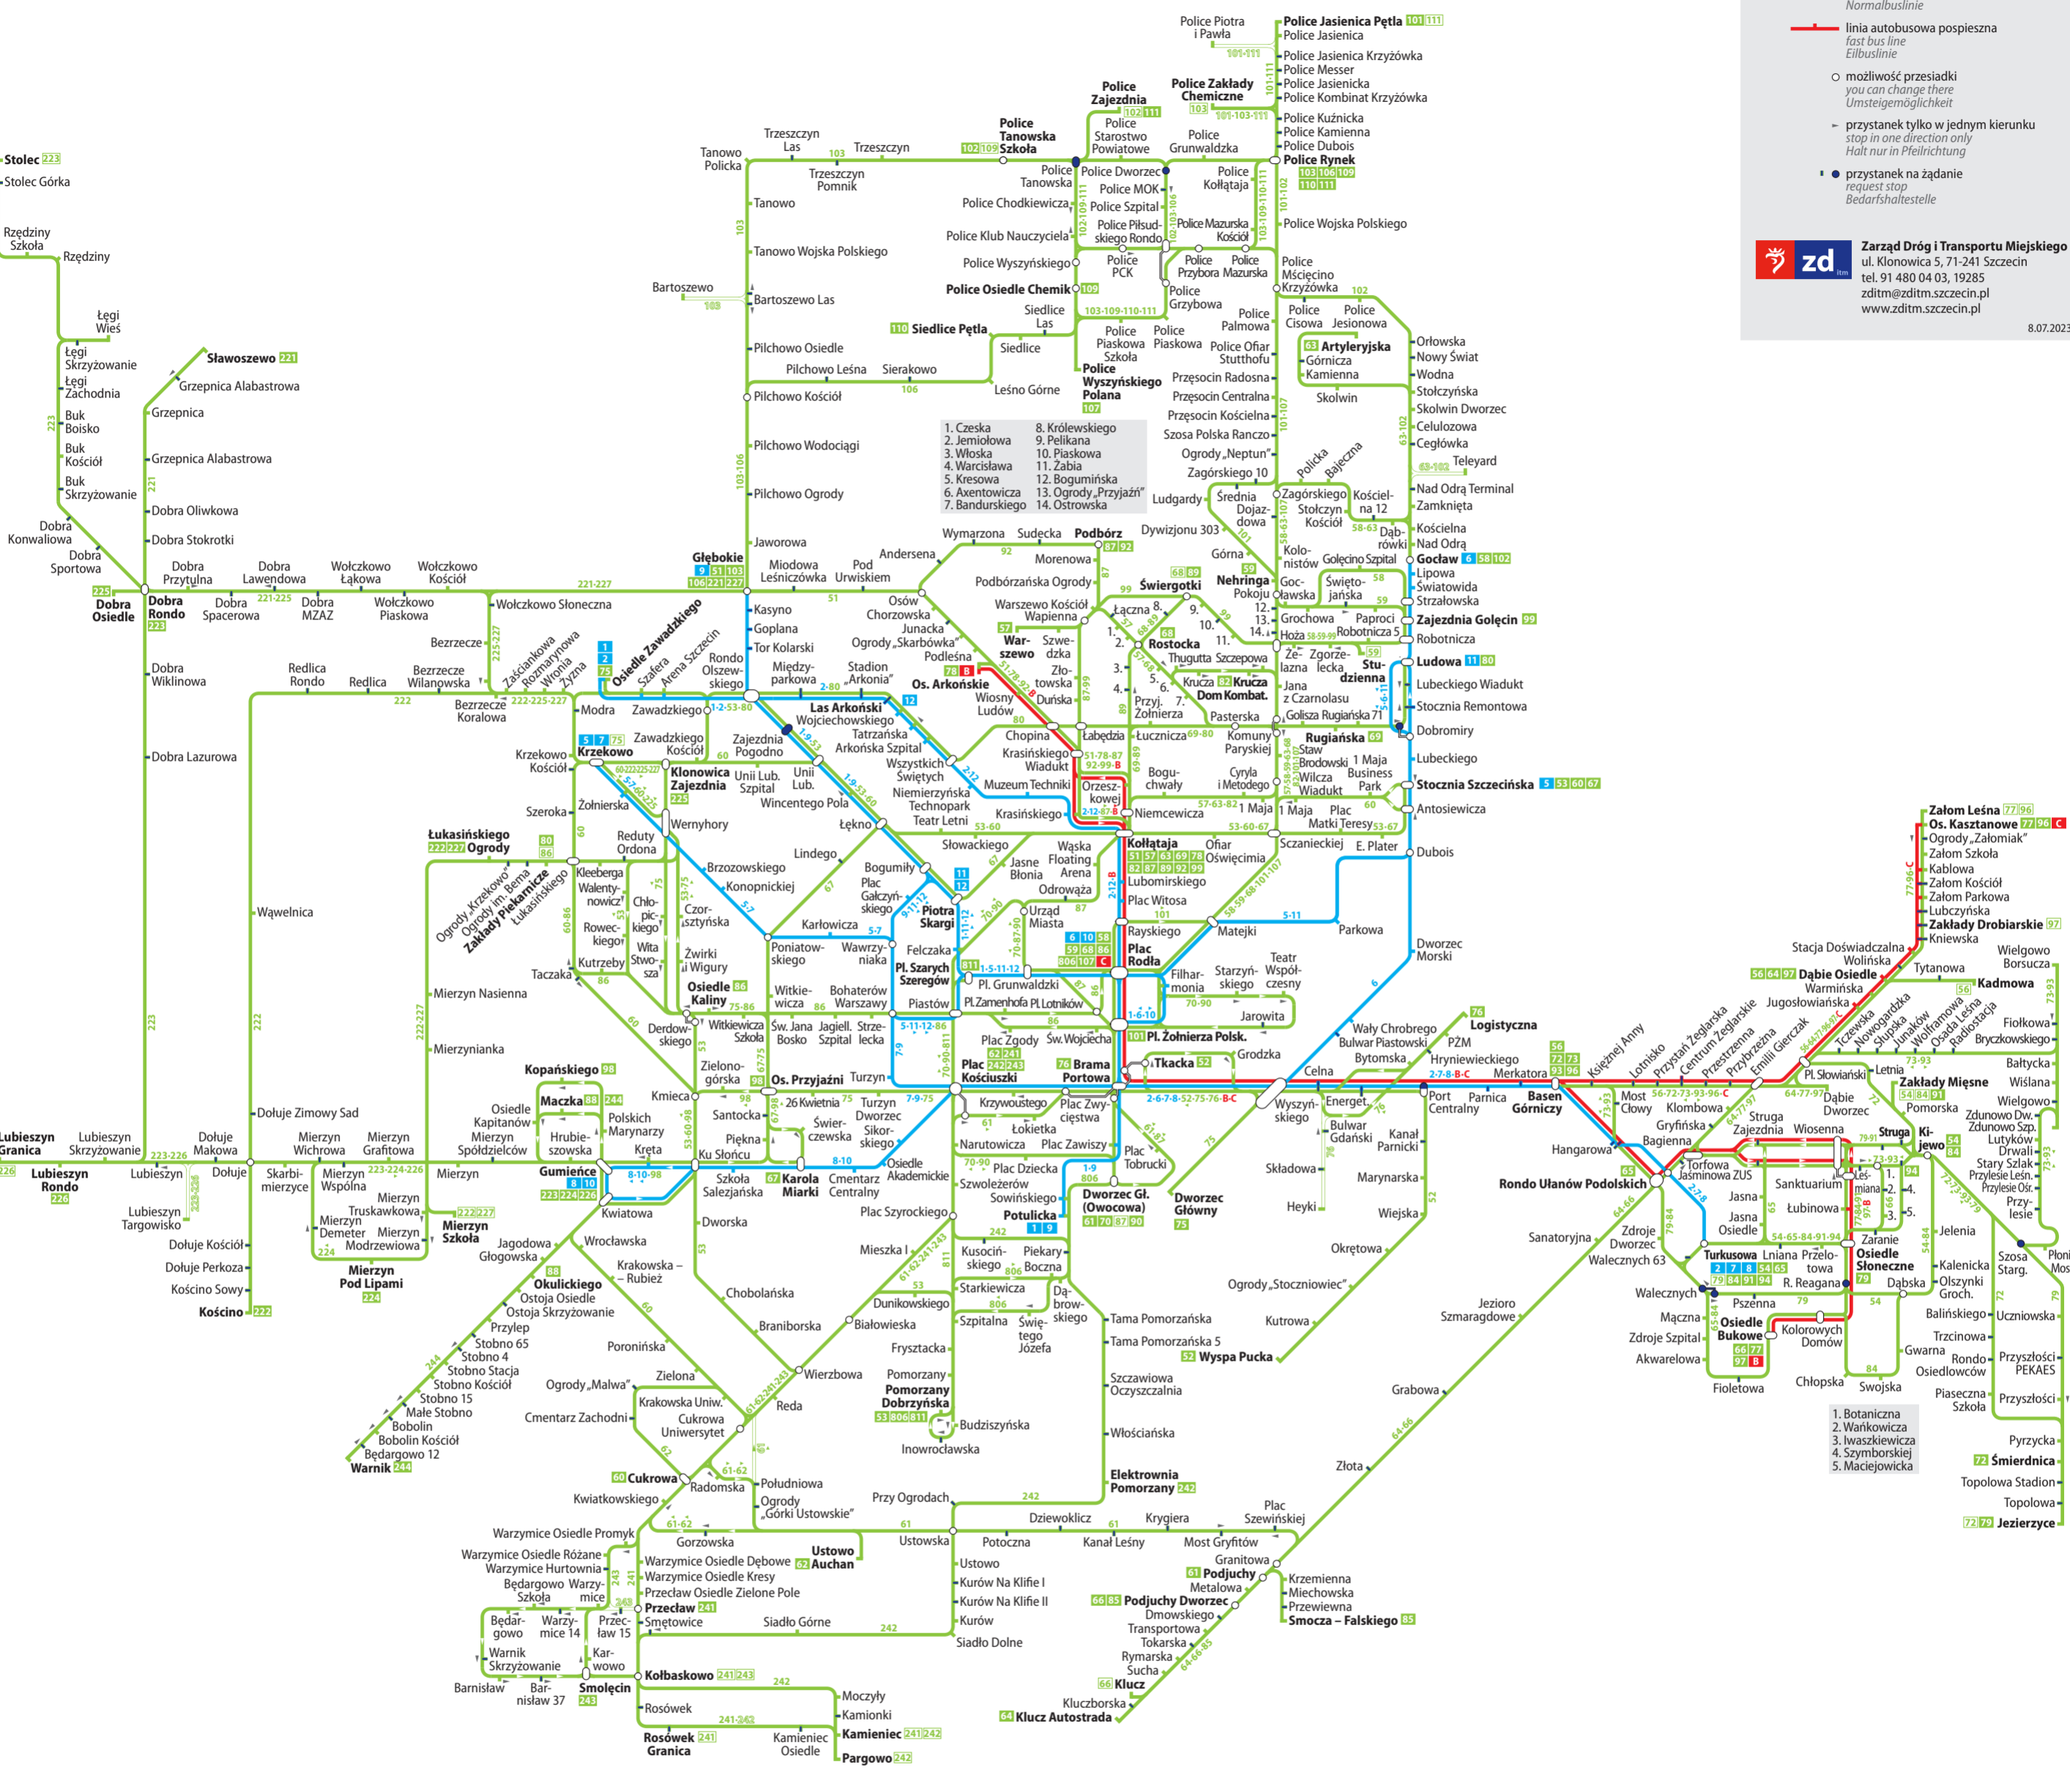

Schemat sieci komunikacji dziennej

Daytime network / Tagesliniennetz

1. **Legenda / Legend / Legende**
2. linia tramwajowa zwykła / normal tram line / Normalstraßenbahnlinie
   - linia autobusowa zwykła / normal bus line / Normalbuslinie
   - linia autobusowa pospieszna / fast bus line / Eilbuslinie
   - możliwość przesiadki / you can change there / Umstiegsmöglichkeit
   - przystanek tylko w jednym kierunku / stop in one direction only / Halt nur in Pfeilrichtung
   - przystanek na żądanie / request stop / Bedarfshaltestelle

zd Zarząd Dróg i Transportu Miejskiego
ul. Klonowica 5, 71-241 Szczecin
tel. 91 480 04 03, 19285
zdttm@zdttm.szczecin.pl
www.zdttm.szczecin.pl

8.07.2023

1. Czeska
2. Jemiołowa
3. Włoska
4. Warcisława
5. Kresowa
6. Awentowicza
7. Bandurskiego
8. Królewskiego
9. Pelikana
10. Piaskowa
11. Zabia
12. Bogumińska
13. Ogrody „Przyjaźni”
14. Ostrowska

Linie tramwajowe zwykłe / Normal tram lines / Normalstraßenbahnlinien			
1 Osiedle Zawadzkiego ↔ Potulicka	5 Stocznia Szczecińska ↔ Krzekowo	7 Turkusowa ↔ Krzekowo	9 Głębokie ↔ Potulicka
2 Turkusowa ↔ Osiedle Zawadzkiego	6 Plac Rodła ↔ Goław	8 Turkusowa ↔ Gumieńce	10 Plac Rodła ↔ Gumieńce
Komunikacja zastępcza / Replacement lines / Schienenersatzverkehr			
806 Plac Rodła ↔ Pomorzany Dobrzyńska	811 Plac Szarych Szeregów ↔ Pomorzany Dobrzyńska		
Linie autobusowe zwykłe / Normal bus lines / Normalbuslinien			
51 Kollątaja ↔ Głębokie	65 Turkusowa ↔ Rondo Ulanów Podolskich	80 Ludowa ↔ Zakłady Piekarnicze	96 Basen Górnicy ↔ Osiedle Kasztanowe (↔ Załom Leśna)
52 Tkacka ↔ Wyspa Pucka	66 Osiedle Bukowe ↔ Podjuchy Dworzec (↔ Klucz)	82 Kollątaja ↔ Zakład Dom Kombatan	97 Osiedle Bukowe ↔ Dąbie Osiedle
53 Stocznia Szczecińska ↔ Pomorzany Dobrzyńska	67 Stocznia Szczecińska ↔ Karola Miarki	84 Turkusowa ↔ Kijewo (↔ Zakłady Mięsne)	98 Kopańskiego ↔ Osiedle Przyjaźni
54 Turkusowa ↔ Kijewo (↔ Zakłady Mięsne)	68 Plac Rodła ↔ Rostocka (↔ Swiergotki)	85 Podjuchy Dworzec ↔ Smocza – Falskiego	99 Kollątaja ↔ Zajezdnia Gołęcin
56 Basen Górnicy ↔ Dąbie Osiedle (↔ Kadmowa)	69 Kollątaja ↔ Rugiańska	86 (Zakład Piekarnicze ↔) Osiedle Kaliny ↔ Plac Rodła	101 Plac Zolnierza Polskiego ↔ Police Jasienica Pętla
57 Kollątaja ↔ Warszawa	70 Dworzec Gł. (Owocowa) ↔ Urząd Miasta ↔ Dworzec Gł. (Owocowa) U	87 (Dworzec Główny (Owocowa) ↔) Kollątaja ↔ Podbórz	102 Goław ↔ Police Tanowska Szkoła albo Police Zajezdnia
58 Plac Rodła ↔ Goław	72 Basen Górnicy ↔ Smerdnicza (↔ Jezierzycze)	88 Maczka ↔ Okulickiego	103 Głębokie ↔ Police Rynek (↔ Police Zakłady Chemiczne)
59 Plac Rodła ↔ Nehringa albo Studzienna	73 Basen Górnicy ↔ Zdroje → Zdunowo → Dąbie → Basen Górnicy U	89 Kollątaja ↔ Swiergotki	106 Głębokie ↔ Police Rynek
60 Stocznia Szczecińska ↔ Cukrowa	75 Dworzec Główny ↔ Osiedle Zawadzkiego (↔ Krzekowo)	90 Dworzec Gł. (Owocowa) ↔ Urząd Miasta ↔ Dworzec Gł. (Owocowa) U	107 Plac Rodła ↔ Police Wyszyńskiego Polana
61 Dworzec Główny (Owocowa) ↔ Podjuchy Pętla	76 Brama Portowa ↔ Logistyczna	91 Turkusowa ↔ Zakłady Mięsne	109 Police Rynek ↔ Police Osiedle Chemicz (↔ Police Tanowska Szkoła)
62 Plac Kościuszki ↔ Ustowo Auchan	77 Osiedle Bukowe ↔ Osiedle Kasztanowe (↔ Załom Leśna)	92 Kollątaja ↔ Podbórz	110 Police Rynek ↔ Siedlice Pętla
63 Kollątaja ↔ Artyleryjskie	78 Kollątaja ↔ Osiedle Arkońskie	93 Basen Górnicy ↔ Dąbie → Zdunowo → Zdroje → Basen Górnicy U	111 Police Jasienica Pętla ↔ Police Rynek ↔ Police Zajezdnia
64 Dąbie Osiedle ↔ Klucz Autostrada	79 Osiedle Słoneczne albo Turkusowa ↔ Jezierzycze	94 Turkusowa ↔ Struga	221 Głębokie ↔ Sławoszewo