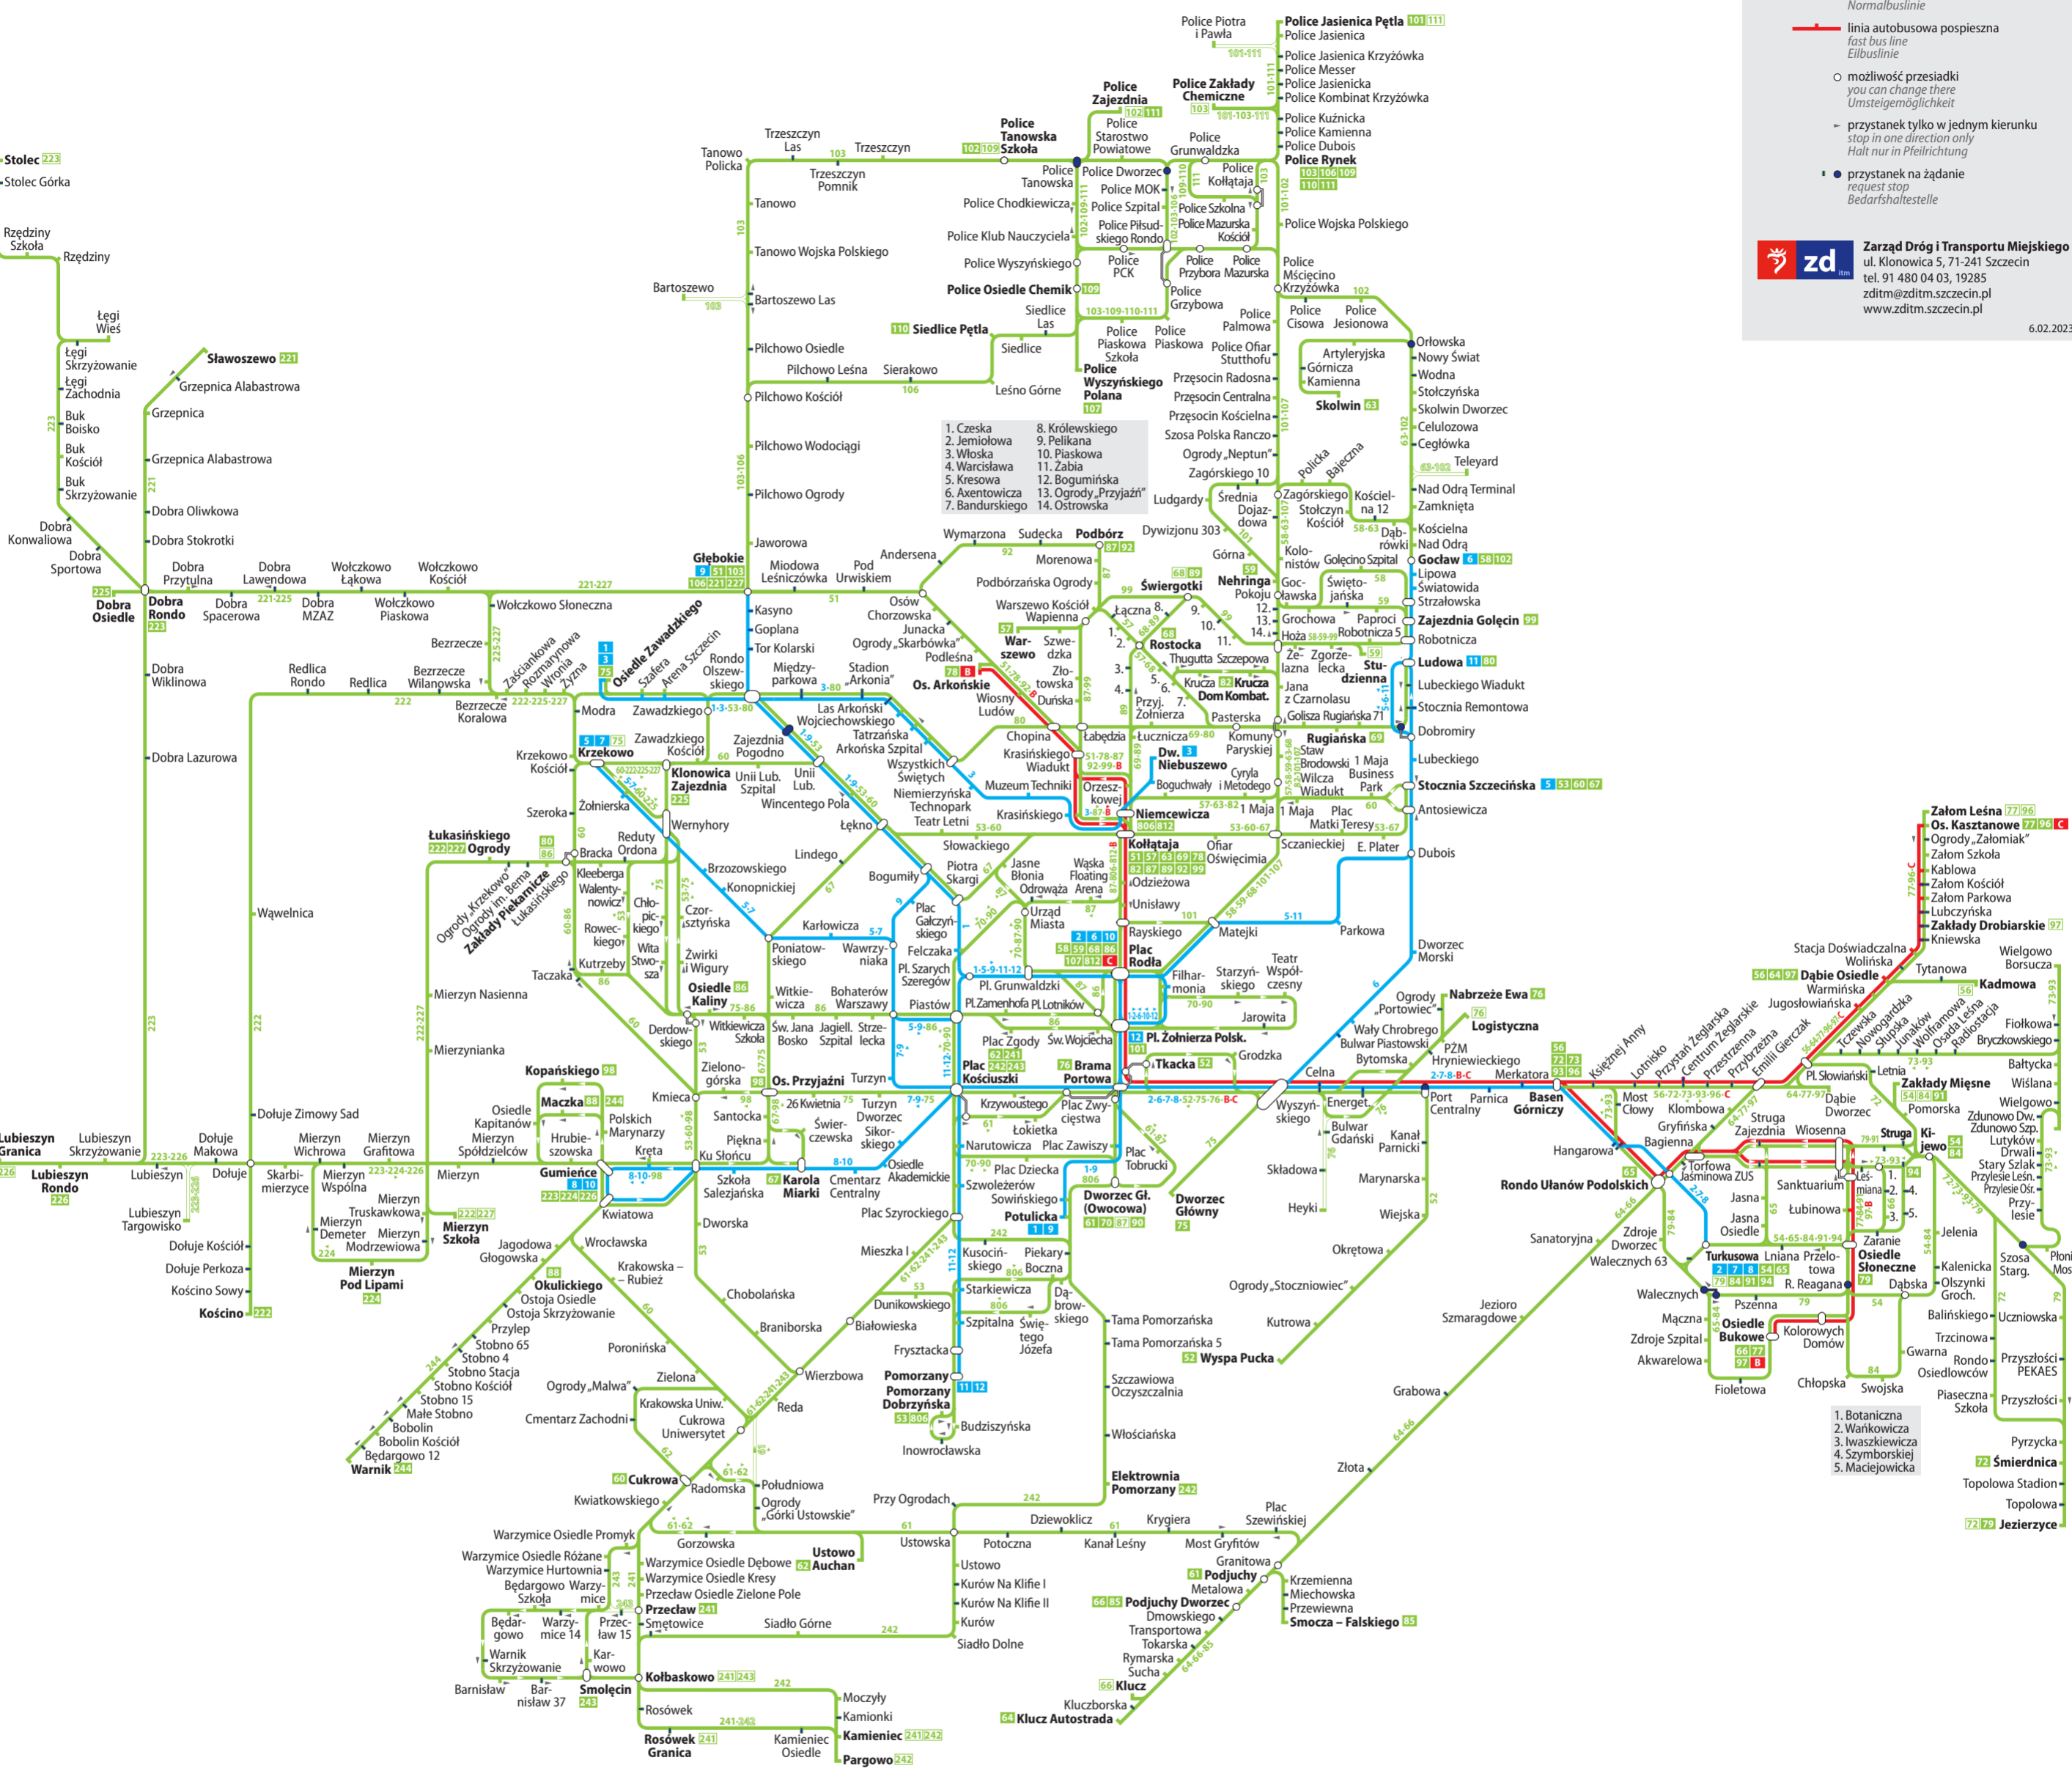

Schemat sieci komunikacji dziennej

Daytime network / Tagesliniennetz

1. **Legenda / Legend / Legende**
2. linia tramwajowa zwykła / normal tram line / Normalstraßenbahnlinie
   - linia autobusowa zwykła / normal bus line / Normalbuslinie
   - linia autobusowa pospieszna / fast bus line / Eilbuslinie
   - możliwość przesiadki / you can change there / Umstiegsmöglichkeit
   - przystanek tylko w jednym kierunku / stop in one direction only / Halt nur in Pfeilrichtung
   - przystanek na żądanie / request stop / Bedarfshaltestelle

zd Zarząd Dróg i Transportu Miejskiego
ul. Klonowica 5, 71-241 Szczecin
tel. 91 480 04 03, 19285
zditm@zdm.szczecin.pl
www.zditm.szczecin.pl

6.02.2023

1. Czeska
2. Jemiołowa
3. Włoska
4. Warcisława
5. Kresowa
6. Awentowicza
7. Bandurskiego
8. Królewskiego
9. Pelikana
10. Piaskowa
11. Żabia
12. Bogumińska
13. Ogrody „Przyjaźni”
14. Ostrowska

Linie tramwajowe zwykłe / Normal tram lines / Normalstraßenbahnlinien			
1 Osiedle Zawadzkiego ↔ Potulicka	5 Stocznia Szczecińska ↔ Krzekowo	7 Turkusowa ↔ Krzekowo	9 Głębokie ↔ Potulicka
2 Turkusowa ↔ Plac Rodła	6 Plac Rodła ↔ Gocław	8 Turkusowa ↔ Gumieńce	10 Plac Rodła ↔ Gumieńce
3 Osiedle Zawadzkiego ↔ Dworzec Niebuszewo			11 Pomorzany ↔ Ludowa
			12 Pomorzany ↔ Plac Żołnierza Polskiego
Komunikacja zastępcza / Replacement lines / Schienenersatzverkehr			
806 Niemcewiczka ↔ Pomorzany Dobrzyńska	812 Niemcewiczka ↔ Plac Rodła		
Linie autobusowe zwykłe / Normal bus lines / Normalbuslinien			
51 Kollątaja ↔ Głębokie	65 Turkusowa ↔ Rondo Ulanów Podolskich	80 Ludowa ↔ Zakłady Piekarnicze	96 Basen Górnicy ↔ Osiedle Kasztanowe (↔ Załom Leśna)
52 Tkacka ↔ Wyspa Pucka	66 Osiedle Bukowe ↔ Podjuchy Dworzec (↔ Klucz)	82 Kollątaja ↔ Zakłady Dom Kombatanta	97 Osiedle Bukowe ↔ Dąbie Osiedle
53 Stocznia Szczecińska ↔ Pomorzany Dobrzyńska	67 Stocznia Szczecińska ↔ Karola Miarki	84 Turkusowa ↔ Kijewo (↔ Zakłady Mięsne)	98 Kopańskiego ↔ Osiedle Przyjaźni
54 Turkusowa ↔ Kijewo (↔ Zakłady Mięsne)	68 Plac Rodła ↔ Rostocka (↔ Swiergotki)	85 Podjuchy Dworzec ↔ Smocza – Falskiego	99 Kollątaja ↔ Zajezdnia Gołecin
56 Basen Górnicy ↔ Dąbie Osiedle (↔ Kadmowa)	69 Kollątaja ↔ Rugiańska	86 (Zakłady Piekarnicze ↔) Osiedle Kaliny ↔ Plac Rodła	101 Plac Żołnierza Polskiego ↔ Police Jasienica Pętla
57 Kollątaja ↔ Warszewo	70 Dworzec Gł. (Owocowa) ↔ Urząd Miasta ↔ Dworzec Gł. (Owocowa) ↔	87 (Dworzec Główny (Owocowa) ↔) Kollątaja ↔ Podbórz	102 Gocław ↔ Police Tanowska Szkoła albo Police Zajezdnia
58 Plac Rodła ↔ Gocław	72 Basen Górnicy ↔ Smierdnica (↔ Jezierzycze)	88 Maczka ↔ Okulickiego	103 Głębokie ↔ Police Rynek (↔ Police Zakłady Chemiczne)
59 Plac Rodła ↔ Nehringa albo Studzienna	73 Basen Górnicy ↔ Zdroje ↔ Zdunowo ↔ Dąbie ↔ Basen Górnicy ↔	89 Kollątaja ↔ Swiergotki	106 Głębokie ↔ Police Rynek
60 Stocznia Szczecińska ↔ Cukrowa	75 Dworzec Główny ↔ Osiedle Zawadzkiego (↔ Krzekowo)	90 Dworzec Gł. (Owocowa) ↔ Urząd Miasta ↔ Dworzec Gł. (Owocowa) ↔	107 Plac Rodła ↔ Police Wyszyńskiego Polana
61 Dworzec Główny (Owocowa) ↔ Podjuchy Pętla	76 Brama Portowa ↔ Nabrzeże Ewa albo Logistyczna	91 Turkusowa ↔ Zakłady Mięsne	109 Police Rynek ↔ Police Osiedle Chemicz (↔ Police Tanowska Szkoła)
62 Plac Kosciuszki ↔ Ustowo Auchan	77 Osiedle Bukowe ↔ Osiedle Kasztanowe (↔ Załom Leśna)	92 Kollątaja ↔ Podbórz	110 Police Rynek ↔ Siedlice Pętla
63 Kollątaja ↔ Skolwin	78 Kollątaja ↔ Osiedle Arkońskie	93 Basen Górnicy ↔ Dąbie ↔ Zdunowo ↔ Zdroje ↔ Basen Górnicy ↔	111 Police Jasienica Pętla ↔ Police Rynek ↔ Police Zajezdnia
64 Dąbie Osiedle ↔ Klucz Autostrada	79 Osiedle Słoneczne albo Turkusowa ↔ Jezierzycze	94 Turkusowa ↔ Struga	221 Głębokie ↔ Sławoszewo