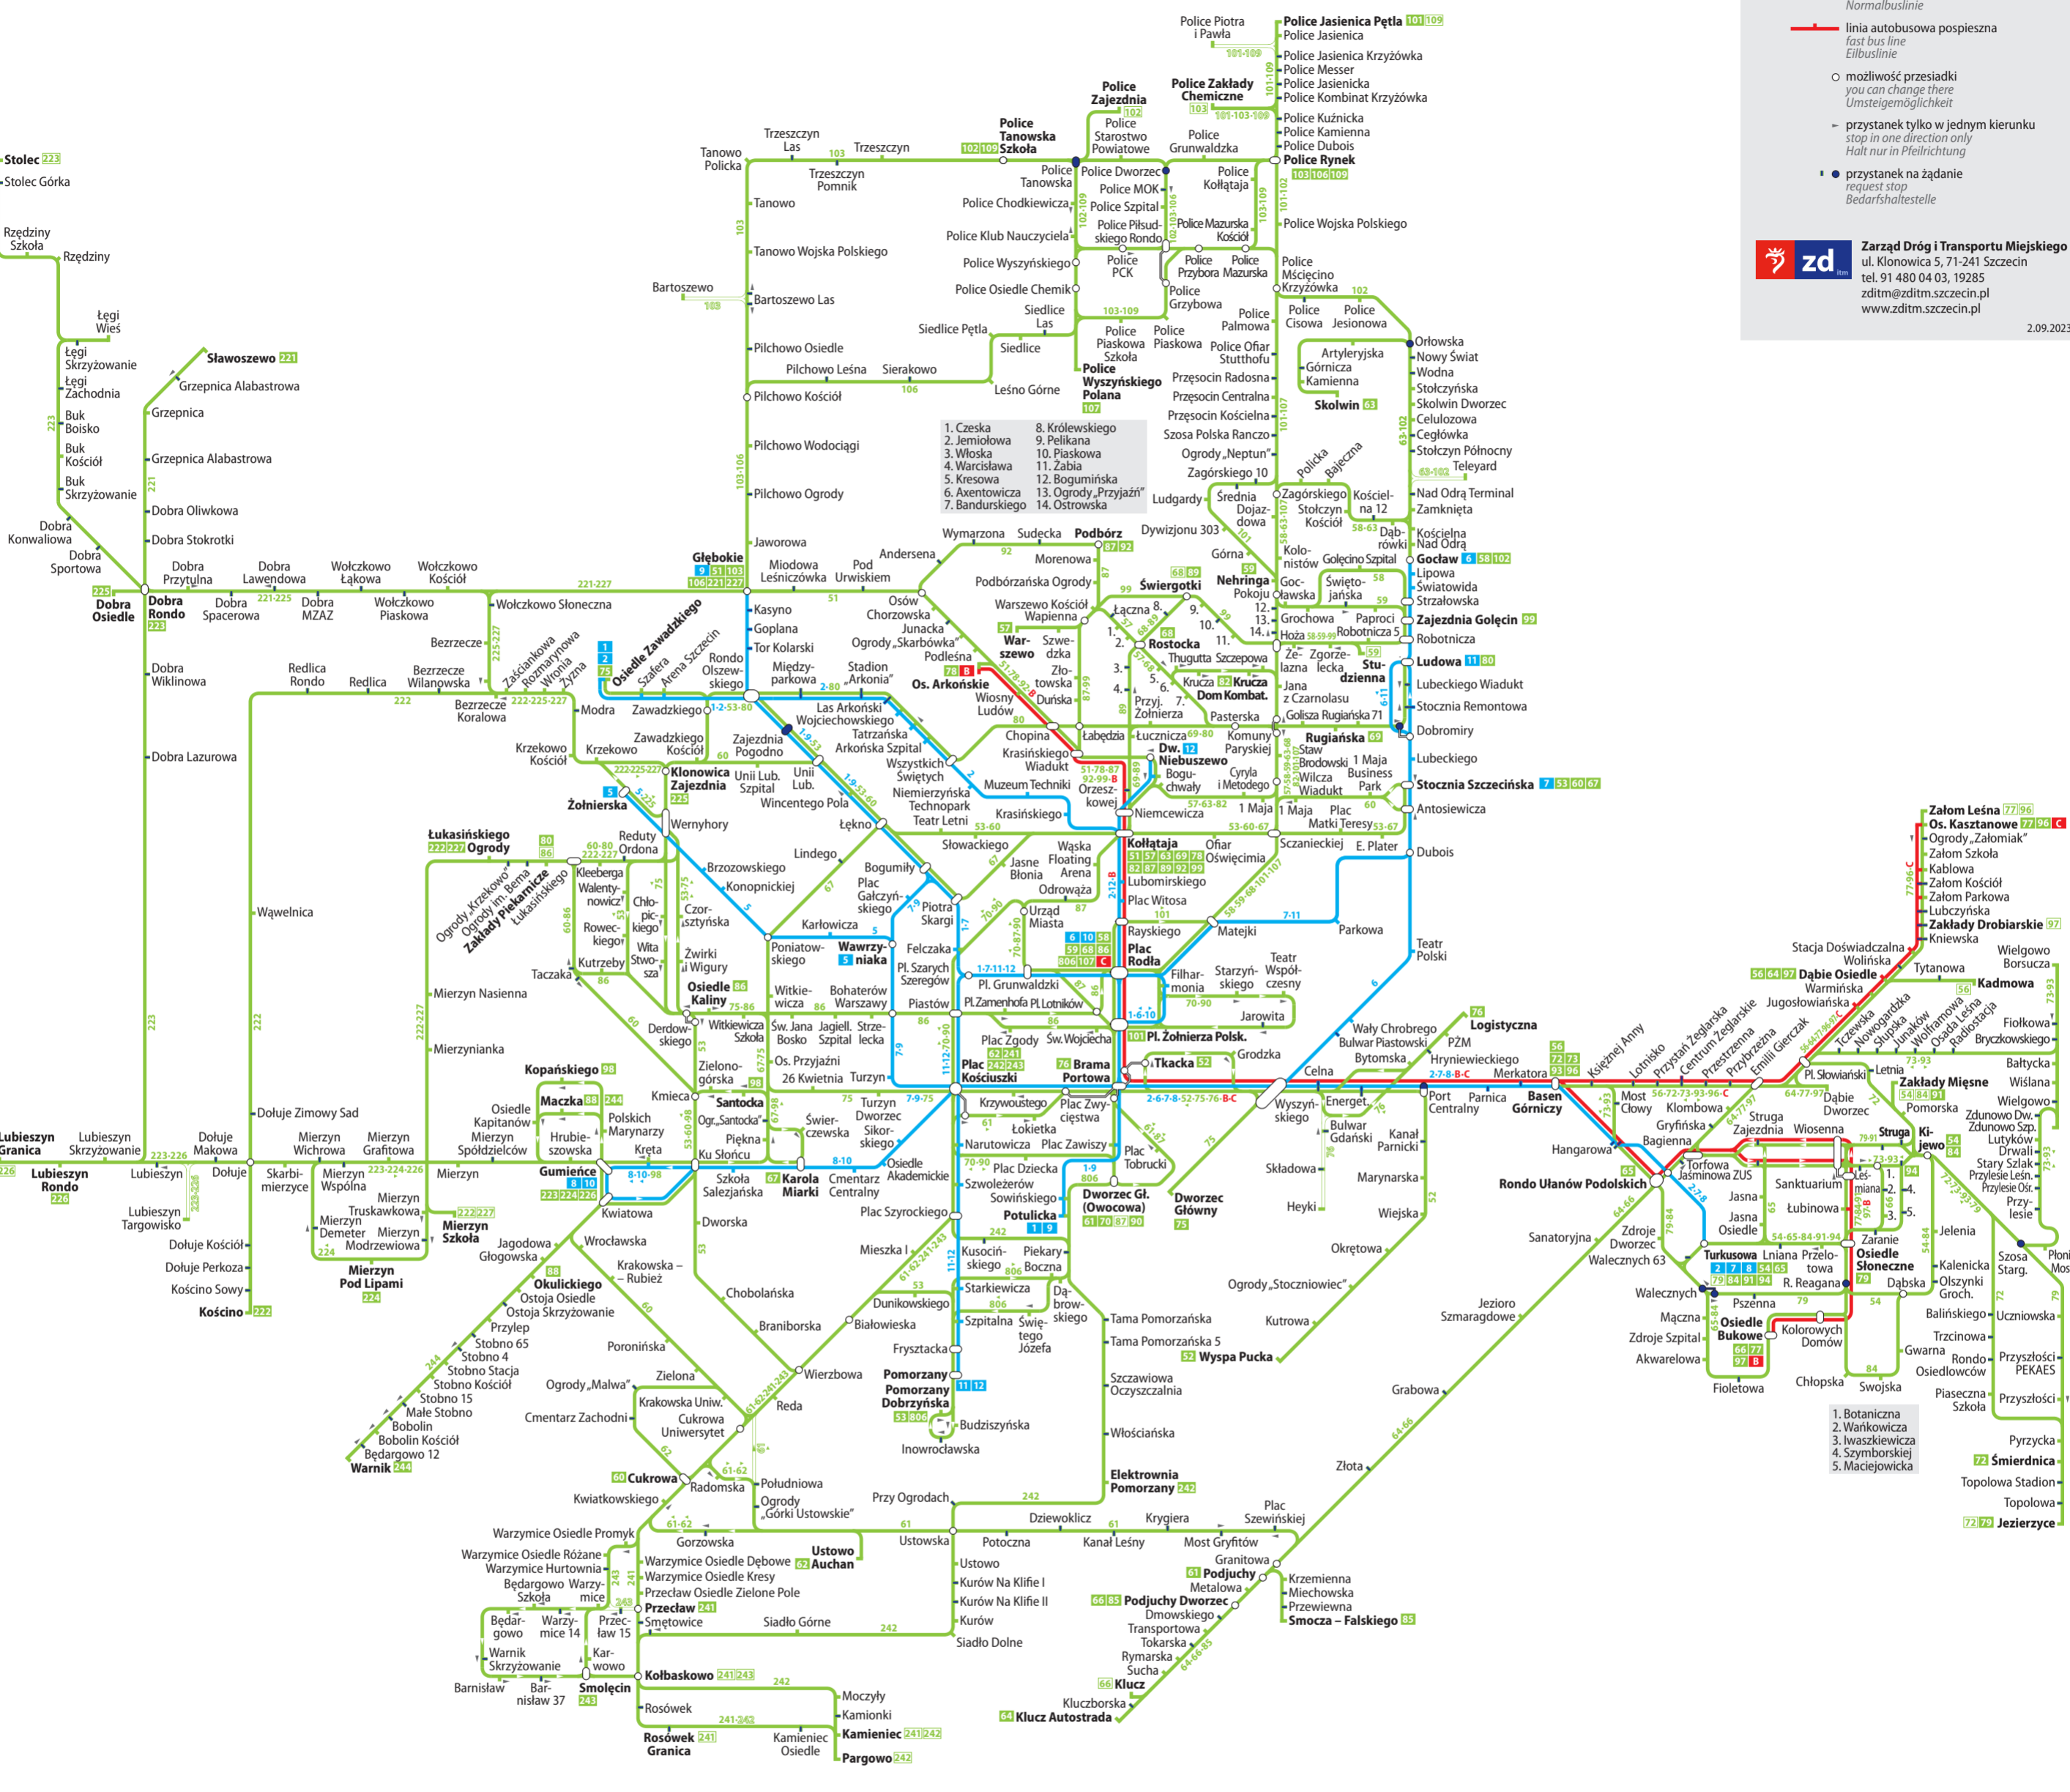

Schemat sieci komunikacji dziennej

Daytime network / Tagesliniennetz

1. **Legenda / Legend / Legende**
2. linia tramwajowa zwykła / normal tram line / Normalstraßenbahnlinie
   - linia autobusowa zwykła / normal bus line / Normalbuslinie
   - linia autobusowa pospieszna / fast bus line / Eilbuslinie
   - możliwość przesiadki / you can change there / Umsteigemöglichkeit
   - przystanek tylko w jednym kierunku / stop in one direction only / Halt nur in Pfeilrichtung
   - przystanek na żądanie / request stop / Bedarfshaltestelle

zd Zarząd Dróg i Transportu Miejskiego
ul. Klonowica 5, 71-241 Szczecin
tel. 91 480 04 03, 19285
zditm@zdm.szczecin.pl
www.zditm.szczecin.pl

1. Czeska
2. Jemiołowa
3. Włoska
4. Warcisława
5. Kresowa
6. Axentowicza
7. Bandurskiego
8. Królewskiego
9. Pelikana
10. Piaskowa
11. Zabia
12. Bogumińska
13. Ogrody „Przyjaźni”
14. Ostrowska