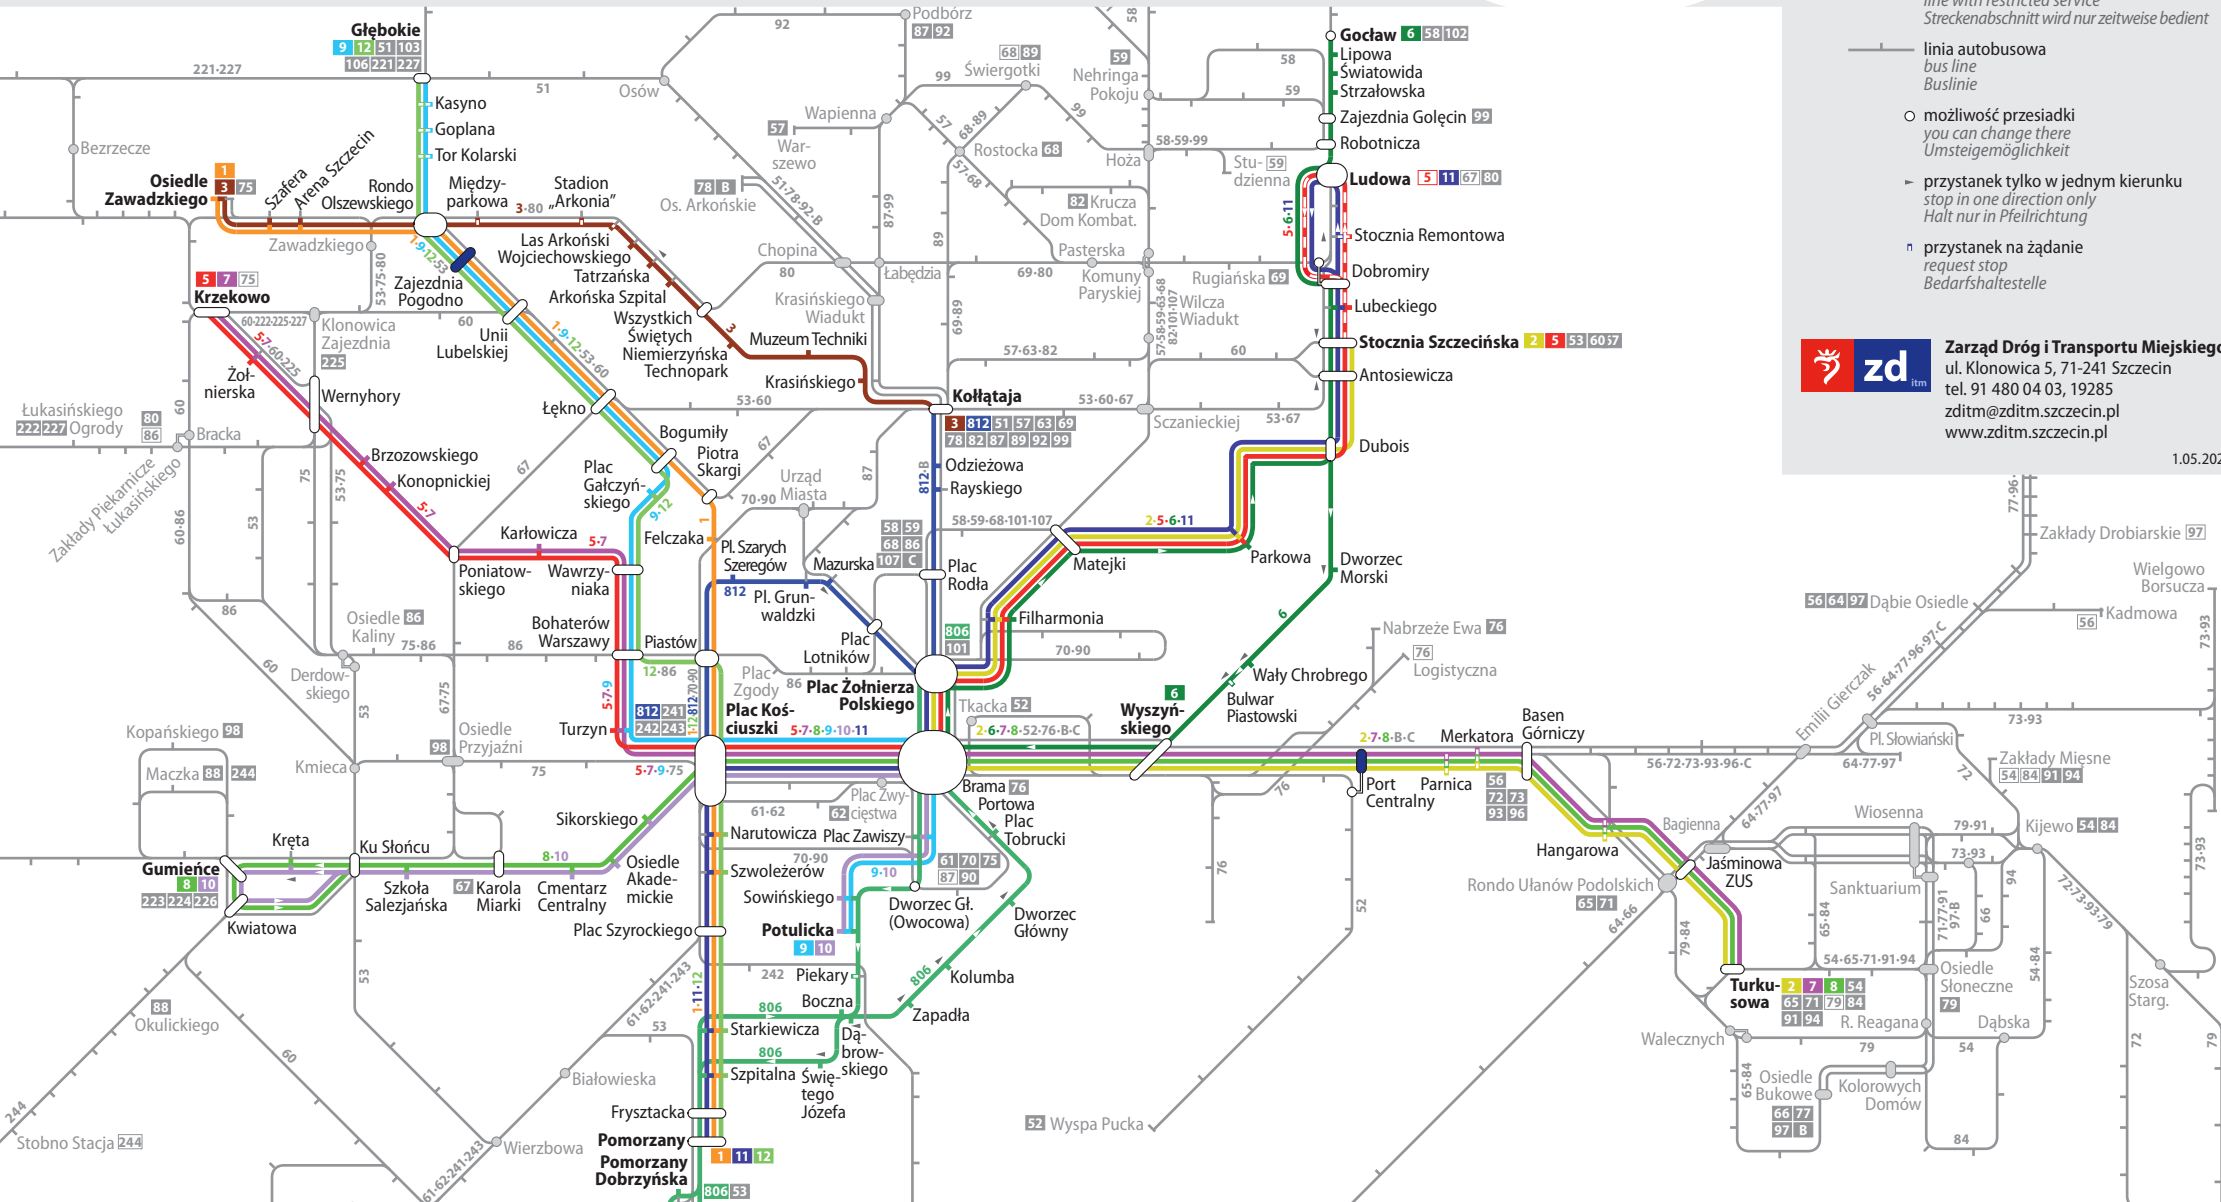

Schemat sieci tramwajowej

Tram network / Straßenbahnnetz

Legenda / Legend / Legende

- linia tramwajowa zwykła
  normal tram line
  Normalstraßenbahnlinie
- tylko niektóre kursy
  line with restricted service
  Streckenabschnitt wird nur zeitweise bedient
- linia autobusowa
  bus line
  Buslinie
- możliwość przesiadki
  you can change there
  Umstiegsmöglichkeit
- ➔ przystanek tylko w jednym kierunku
  stop in one direction only
  Halt nur in Pfeilrichtung
- Ⓜ przystanek na żądanie
  request stop
  Bedarfshaltestelle

zd Zarząd Dróg i Transportu Miejskiego
ul. Klonowica 5, 71-241 Szczecin
tel. 91 480 04 03, 19285
zditm@zditm.szczecin.pl
www.zditm.szczecin.pl

1.05.2022

1. **Linie tramwajowe zwykłe / Normal tram lines / Normalstraßenbahnlinien**
2. 1 Osiedle Zawadzkiego ↔ Pomorzany
   - 2 Turkusowa ↔ Stocznia Szczecińska
   - 3 Osiedle Zawadzkiego ↔ Kołłątaja
   - 5 (Ludowa ↔) Stocznia Szczecińska ↔ Krzekowo
   - 6 Wyszyńskiego ↔ Goćław
   - 7 Turkusowa ↔ Krzekowo
   - 8 Turkusowa ↔ Gumieńce
   - 9 Głębokie ↔ Potulicka
   - 10 Potulicka ↔ Gumieńce
   - 11 Pomorzany ↔ Ludowa
   - 12 Pomorzany ↔ Głębokie

* & nie wszystkie kursy obsługiwane są taborem niskopodłogowym
not every vehicle is low floor
nicht alle Fahrten barrierefrei

1. **Autobusowa komunikacja zastępcza / Replacement lines / Schienenersatzverkehr**
2. 806 Plac Żołnierza Polskiego ↔ Pomorzany Dobrzyńska
   - 812 Kołłątaja ↔ Plac Kościuszki