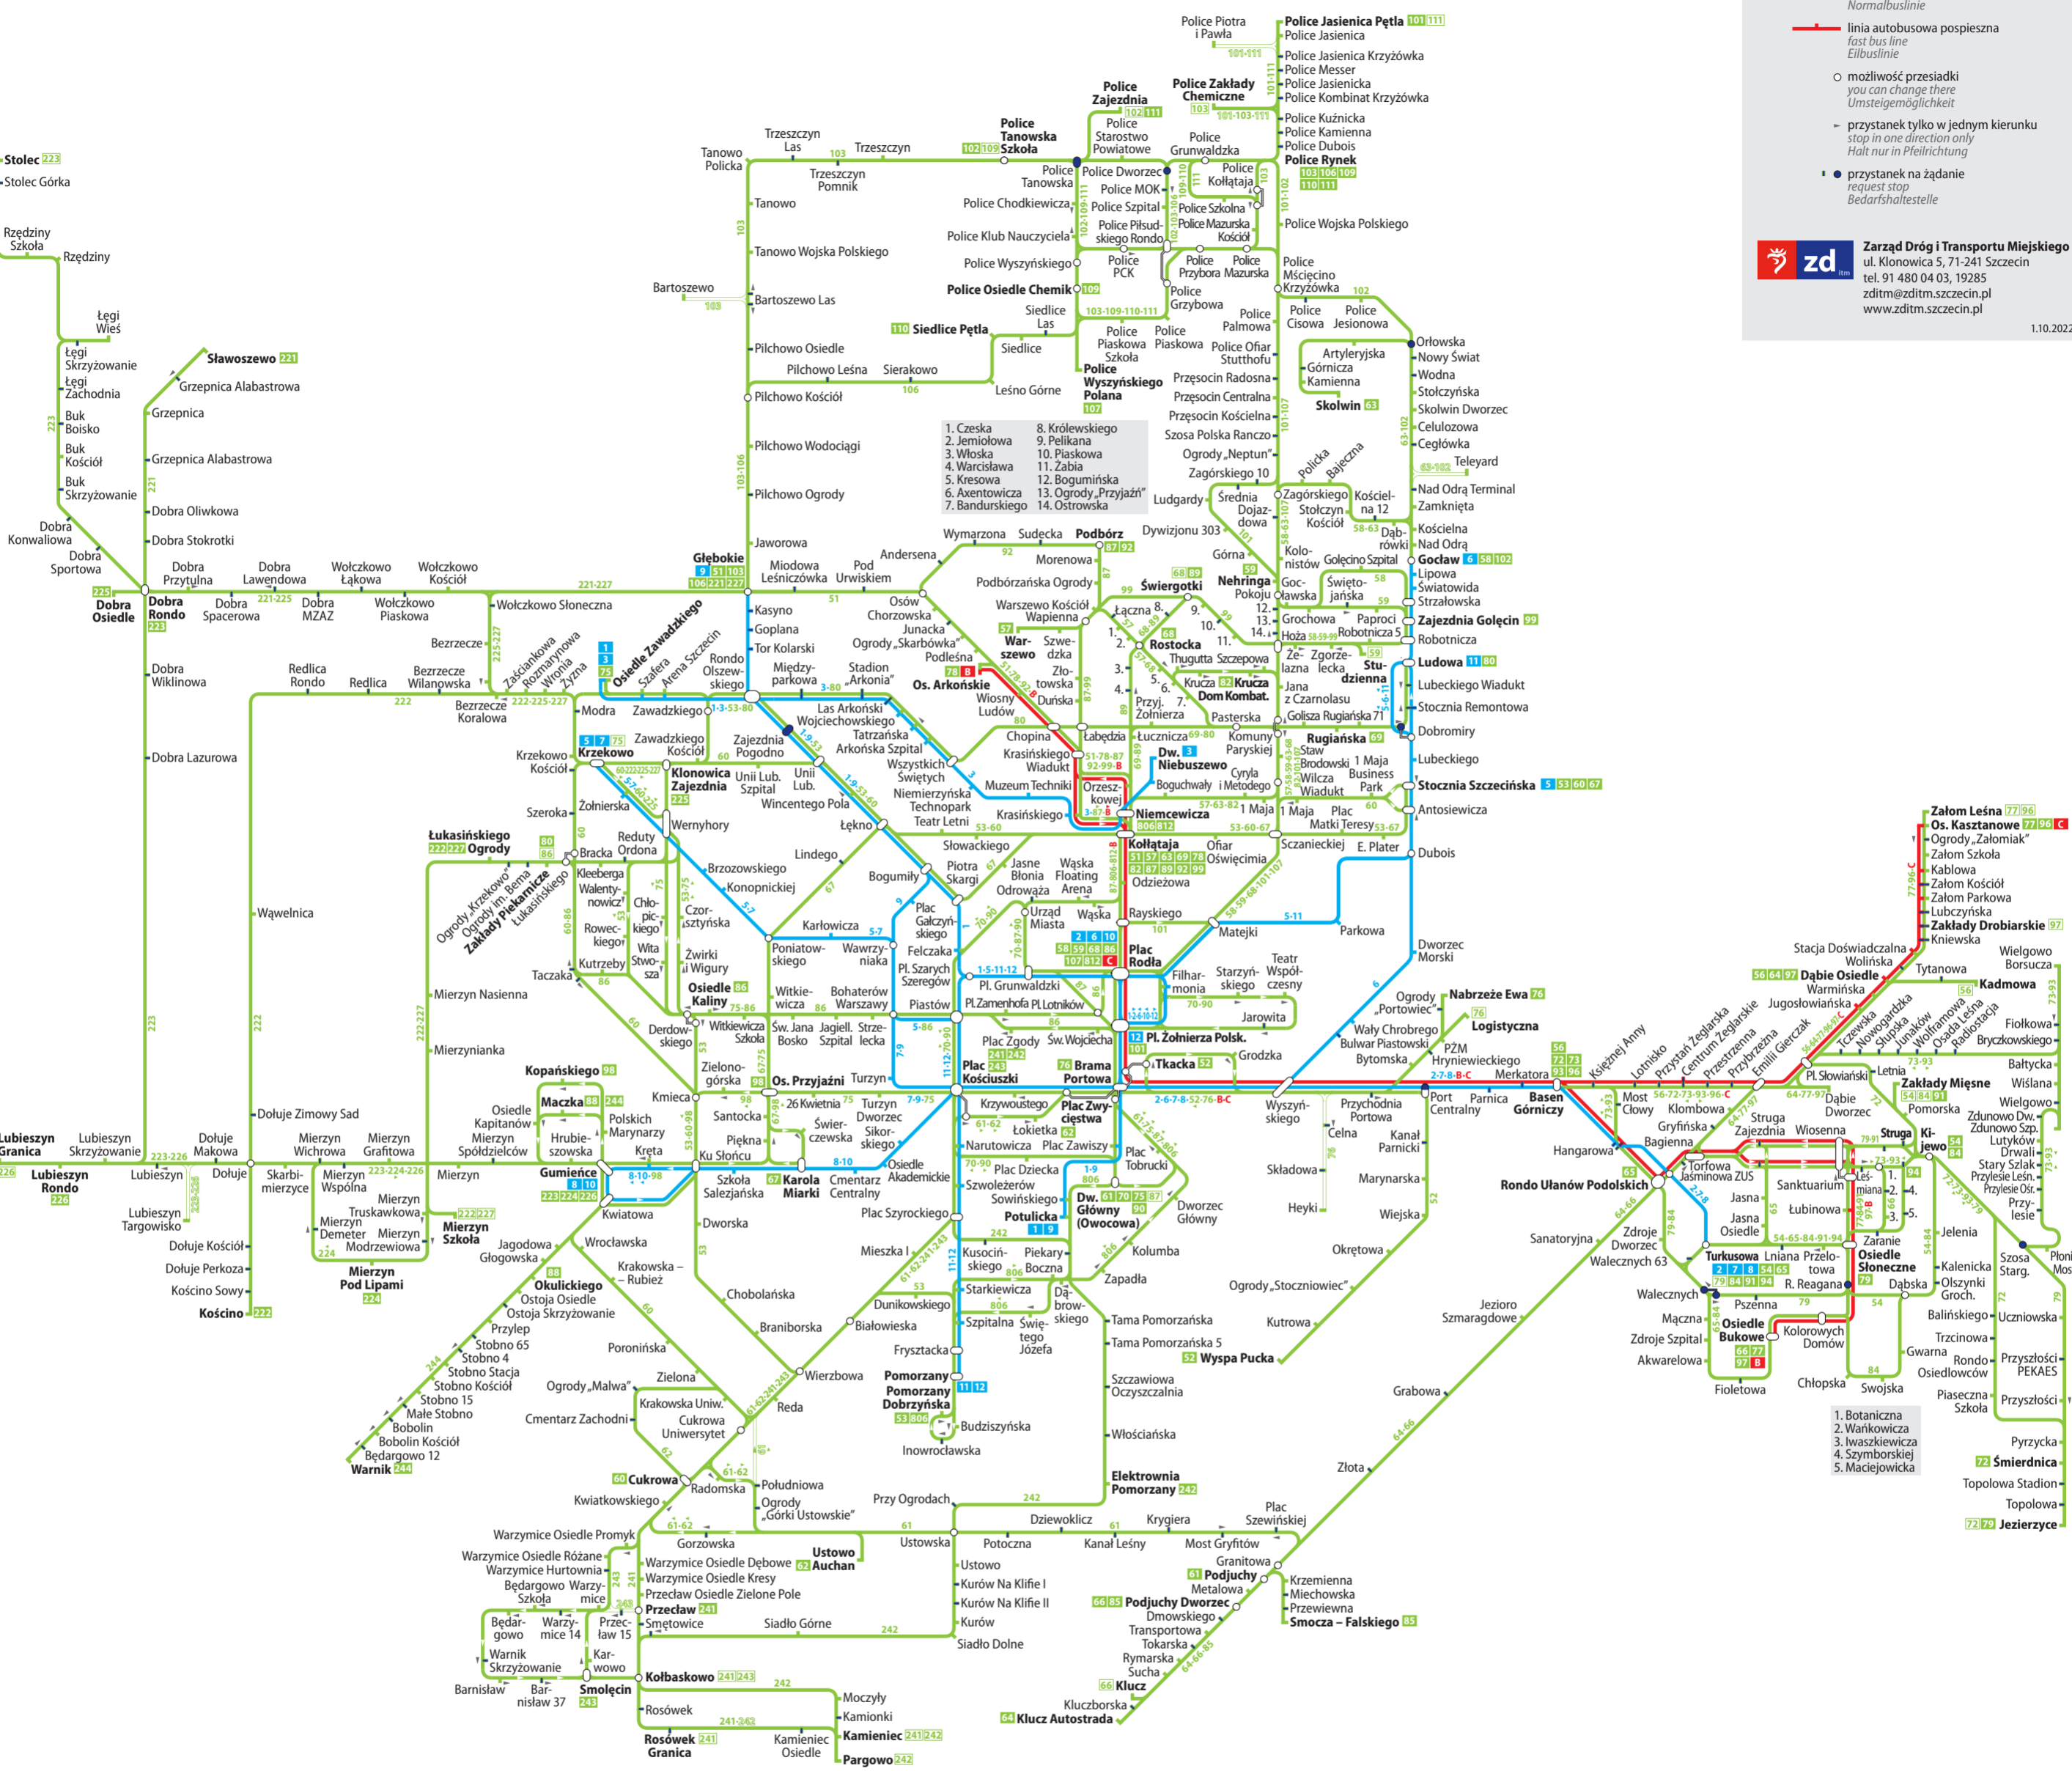

Schemat sieci komunikacji dziennej

Daytime network / Tagesliniennetz

1. **Legenda / Legend / Legende**
2. linia tramwajowa zwykła / normal tram line / Normalstraßenbahnlinie
   - linia autobusowa zwykła / normal bus line / Normalbuslinie
   - linia autobusowa pospieszna / fast bus line / Eilbuslinie
   - możliwość przesiadki / you can change there / Umstiegsmöglichkeit
   - przystanek tylko w jednym kierunku / stop in one direction only / Halt nur in Pfeilrichtung
   - przystanek na żądanie / request stop / Bedarfshaltestelle

zd Zarząd Dróg i Transportu Miejskiego
ul. Klonowica 5, 71-241 Szczecin
tel. 91 480 04 03, 19285
zditm@zdm.szczecin.pl
www.zditm.szczecin.pl

1.10.2022

1. Czeska
2. Jemiołowa
3. Włoska
4. Wacławowa
5. Kresowa
6. Arentowicza
7. Bandurskiego
8. Królewskiego
9. Pelikana
10. Piaskowa
11. Zabia
12. Bogumińska
13. Ogrody „Przyjaźni”
14. Ostrowska

Linie tramwajowe zwykłe / Normal tram lines / Normalstraßenbahnlinien			
1 Osiedle Zawadzkiego ↔ Potulicka	5 Stocznia Szczecińska ↔ Krzekowo	7 Turkusowa ↔ Krzekowo	9 Głębokie ↔ Potulicka
2 Turkusowa ↔ Plac Rodła	6 Plac Rodła ↔ Goław	8 Turkusowa ↔ Gumięcie	10 Plac Rodła ↔ Gumięcie
3 Osiedle Zawadzkiego ↔ Dworzec Niebuszewo			11 Pomorzany ↔ Ludowa
			12 Pomorzany ↔ Plac Żołnierza Polskiego
Komunikacja zastępcza / Replacement lines / Schienenersatzverkehr			
806 Niemcewiczka ↔ Pomorzany Dobrzyńska	812 Niemcewiczka ↔ Plac Rodła		
Linie autobusowe zwykłe / Normal bus lines / Normalbuslinien			
51 Kollątaja ↔ Głębokie	65 Turkusowa ↔ Rondo Ulanów Podolskich	80 Ludowa ↔ Zakłady Piekarnicze	96 Basen Górnicy ↔ Osiedle Kasztanowe (↔ Załom Leśna)
52 Tkacka ↔ Wyspa Pucka	66 Osiedle Bukowe ↔ Podjuchy Dworzec (↔ Klucz)	82 Kollątaja ↔ Zakłady Dom Kombatananta	97 Osiedle Bukowe ↔ Dąbie Osiedle
53 Stocznia Szczecińska ↔ Pomorzany Dobrzyńska	67 Stocznia Szczecińska ↔ Karola Miarki	84 Turkusowa ↔ Kijewo (↔ Zakłady Mięsne)	98 Kopańskiego ↔ Osiedle Przyjaźni
54 Turkusowa ↔ Kijewo (↔ Zakłady Mięsne)	68 Plac Rodła ↔ Rostocka (↔ Swiergotki)	85 Podjuchy Dworzec ↔ Smocza – Falskiego	99 Kollątaja ↔ Zajezdnia Gołecin
56 Basen Górnicy ↔ Dąbie Osiedle (↔ Kadmowa)	69 Kollątaja ↔ Rugiańska	86 (Zakłady Piekarnicze ↔) Osiedle Kaliny ↔ Plac Rodła	101 Plac Żołnierza Polskiego ↔ Police Jasienica Pętla
57 Kollątaja ↔ Warszawa	70 Dworzec Gł. (Owocowa) ↔ Urząd Miasta ↔ Dworzec Gł. (Owocowa) ⊕	87 (Dworzec Główny (Owocowa) ↔) Kollątaja ↔ Podbórz	102 Goław ↔ Police Tanowska Szkoła albo Police Zajezdnia
58 Plac Rodła ↔ Goław	72 Basen Górnicy ↔ Smierdnica (↔ Jezierzycy)	88 Maczka ↔ Okulickiego	103 Głębokie ↔ Police Rynek (↔ Police Zakłady Chemiczne)
59 Plac Rodła ↔ Niebuszewo	73 Basen Górnicy ↔ Zdroje ↔ Zdunowo ↔ Dąbie ↔ Basen Górnicy ⊕	89 Kollątaja ↔ Swiergotki	106 Głębokie ↔ Police Rynek
60 Stocznia Szczecińska ↔ Cukrowa	75 Dworzec Główny ↔ Osiedle Zawadzkiego (↔ Krzekowo)	90 Dworzec Gł. (Owocowa) ↔ Urząd Miasta ↔ Dworzec Gł. (Owocowa) ⊕	107 Plac Rodła ↔ Police Wyszyńskiego Polana
61 Dworzec Główny (Owocowa) ↔ Podjuchy Pętla	76 Brama Portowa ↔ Nabrzeże Ewa albo Logistyczna	91 Turkusowa ↔ Zakłady Mięsne	109 Police Rynek ↔ Police Osiedle Chemicz (↔ Police Tanowska Szkoła)
62 Plac Zwycięstwa ↔ Ustowo Auchan	77 Osiedle Bukowe ↔ Osiedle Kasztanowe (↔ Załom Leśna)	92 Kollątaja ↔ Podbórz	110 Police Rynek ↔ Siedlice Pętla
63 Kollątaja ↔ Skolwin	78 Kollątaja ↔ Osiedle Arkońskie	93 Basen Górnicy ↔ Dąbie ↔ Zdunowo ↔ Zdroje ↔ Basen Górnicy ⊕	111 (Police Jasienica Pętla ↔) Police Rynek ↔ Police Zajezdnia
64 Dąbie Osiedle ↔ Klucz Autostrada	79 Osiedle Słoneczne albo Turkusowa ↔ Jezierzycy	94 Turkusowa ↔ Struga	221 Głębokie ↔ Sławoszewo