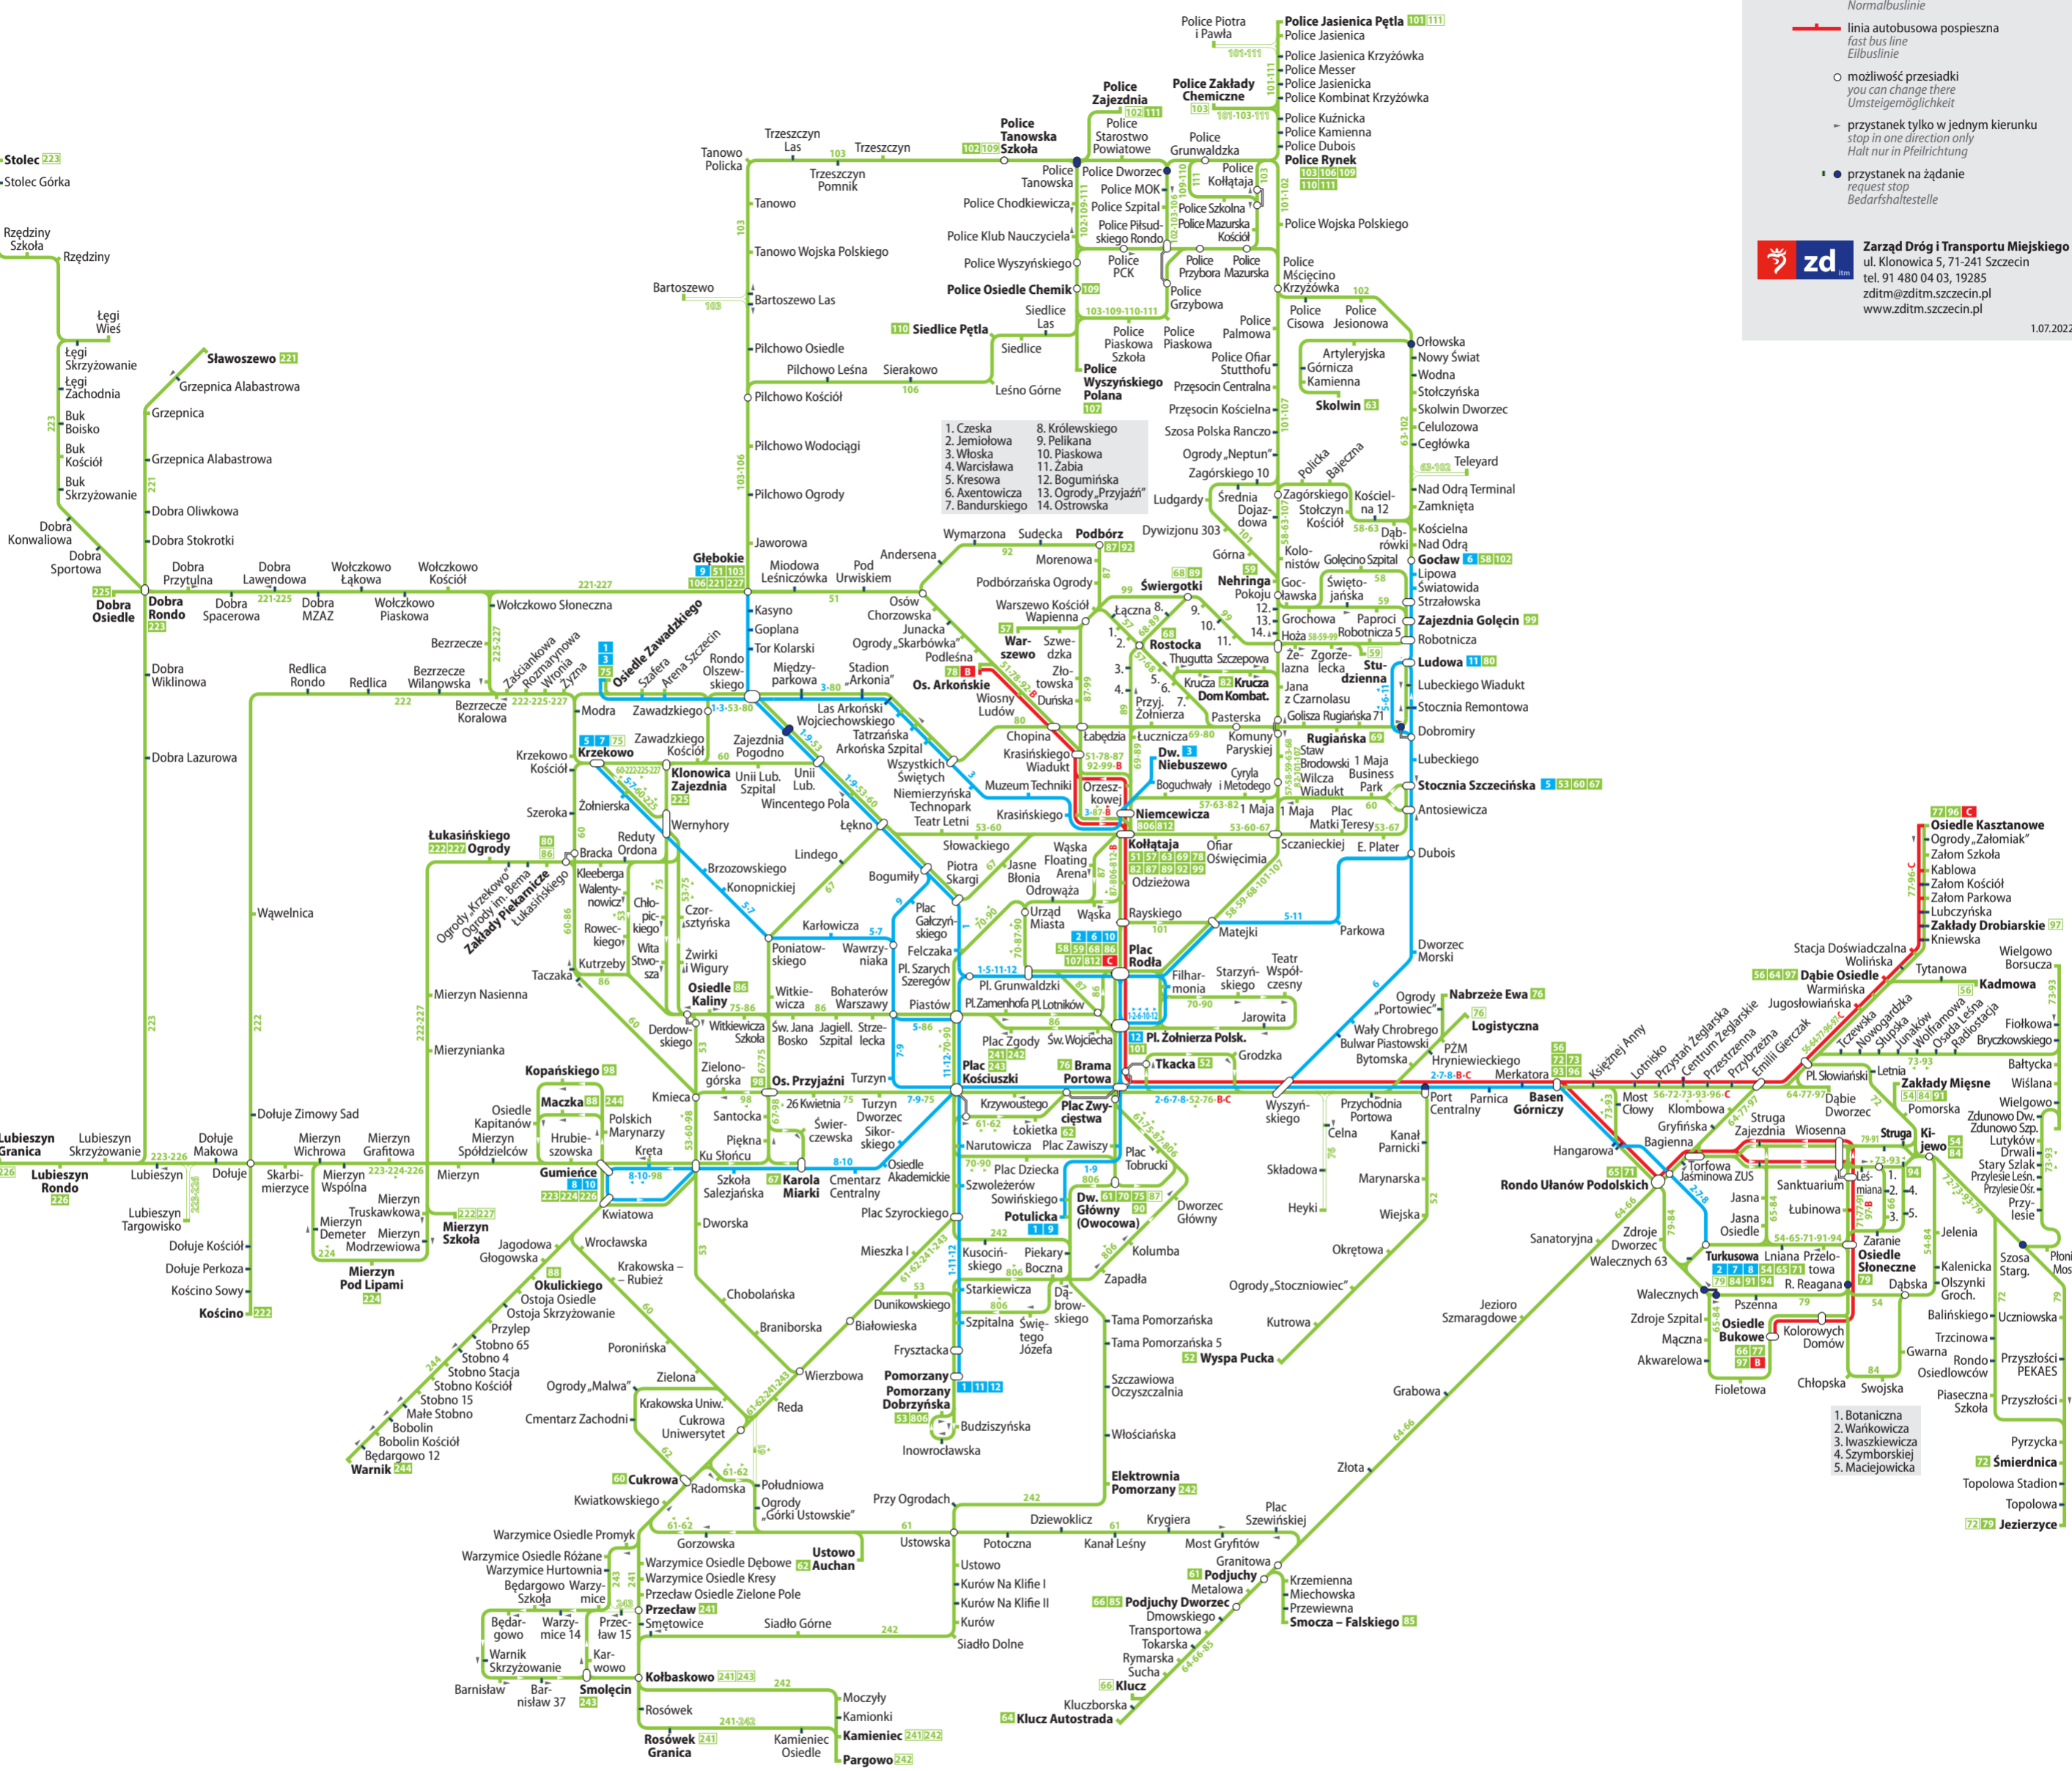

# Schemat sieci komunikacji dziennej

## Daytime network / Tagesliniennetz

- Legenda / Legend / Legende**
- linia tramwajowa zwykła / normal tram line / Normalstraßenbahnlinie
  - linia autobusowa zwykła / normal bus line / Normalbuslinie
  - linia autobusowa pospieszna / fast bus line / Eilbuslinie
  - możliwość przesiadki / you can change there / Umstiegsmöglichkeit
  - przystanek tylko w jednym kierunku / stop in one direction only / Halt nur in Pfeilrichtung
  - przystanek na żądanie / request stop / Bedarfshaltestelle