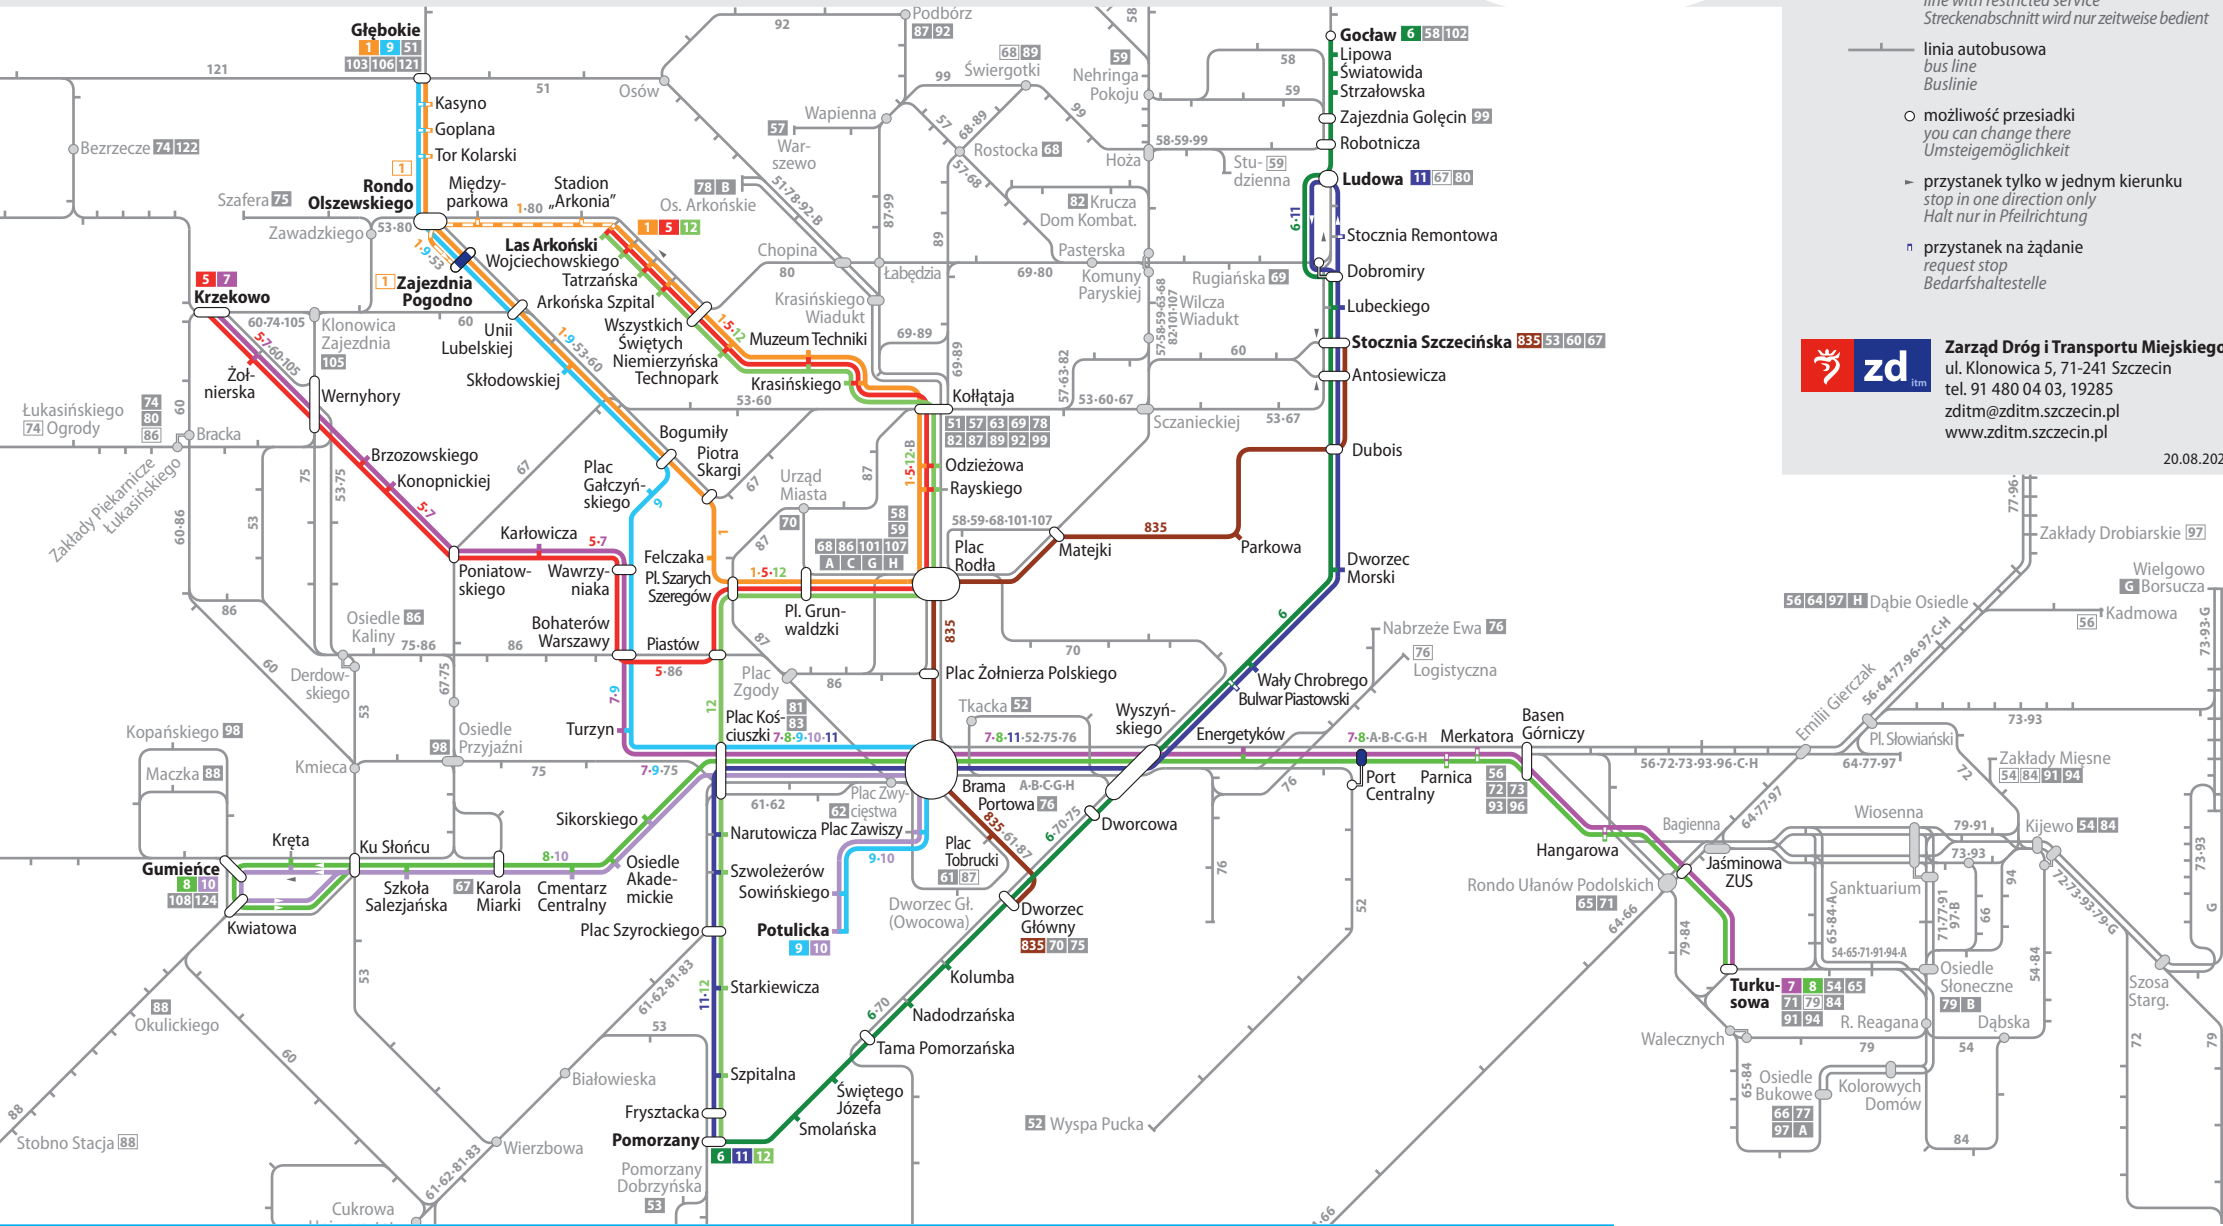

Schemat sieci tramwajowej

Tram network / Straßenbahnnetz

Legenda / Legend / Legende

- linia tramwajowa zwykła
  normal tram line
  Normalstraßenbahnlinie
- tylko niektóre kursy
  line with restricted service
  Streckenabschnitt wird nur zeitweise bedient
- linia autobusowa
  bus line
  Buslinie
- możliwość przesiadki
  you can change there
  Umstiegsmöglichkeit
- przystanek tylko w jednym kierunku
  stop in one direction only
  Halt nur in Pfeilrichtung
- przystanek na żądanie
  request stop
  Bedarfshaltestelle

Zarząd Dróg i Transportu Miejskiego
ul. Klonowica 5, 71-241 Szczecin
tel. 91 480 04 03, 19285
zditm@zditm.szczecin.pl
www.zditm.szczecin.pl

20.08.2021

Linie tramwajowe zwykłe / Normal tram lines / Normalstraßenbahnlinien

Głębokie ↔ Las Arkoński (↔ Zajezdnia Pogodno/Rondo Olszewskiego) *	Turkusowa ↔ Krzekowo
Las Arkoński ↔ Gumieńce	Turkusowa ↔ Gumieńce
Pomorzany ↔ Gołąb	Głębokie ↔ Potulicka
Potulicka ↔ Gumieńce	
Pomorzany ↔ Ludowa	
Pomorzany ↔ Las Arkoński	

* nie wszystkie kursy obsługiwane są taborem niskopodłogowym
not every vehicle is low floor
nicht alle Fahrten barrierefrei

Autobusowa komunikacja zastępcza / Replacement lines / Schienenersatzverkehr

- 835 Dworzec Główny ↔ Stocznia Szczecińska