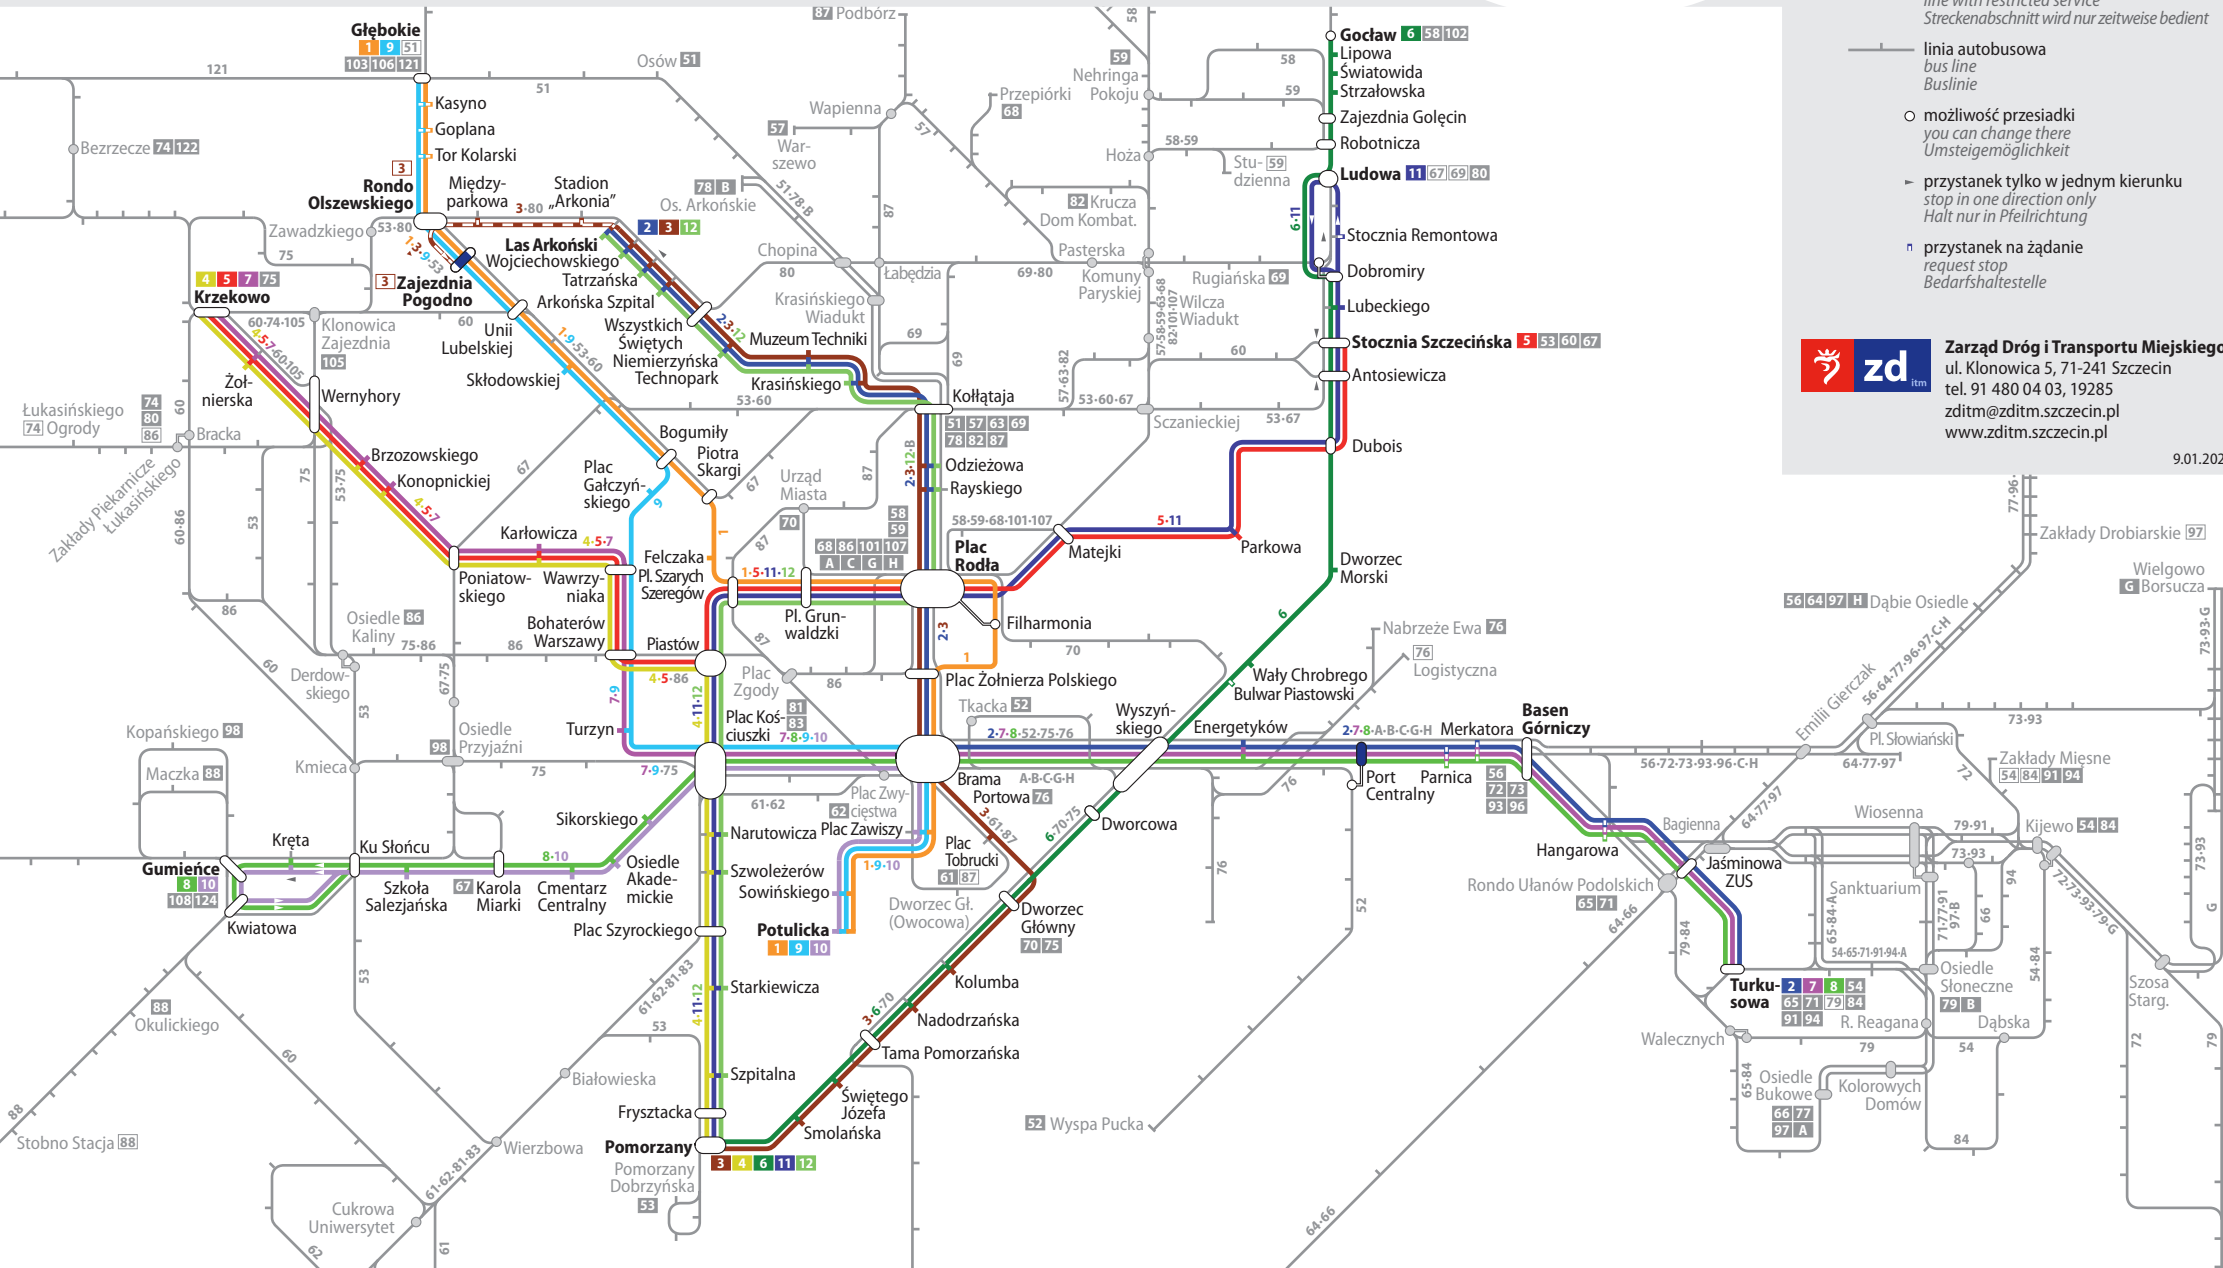

Schemat sieci tramwajowej

Tram network / Straßenbahnnetz

Legenda / Legend / Legende

- linia tramwajowa zwykła
  normal tram line
  Normalstraßenbahnlinie
- tylko niektóre kursy
  line with restricted service
  Streckenabschnitt wird nur zeitweise bedient
- linia autobusowa
  bus line
  Buslinie
- możliwość przesiadki
  you can change there
  Umstiegsmöglichkeit
- przystanek tylko w jednym kierunku
  stop in one direction only
  Halt nur in Pfeilrichtung
- przystanek na żądanie
  request stop
  Bedarfshaltestelle

Zarząd Dróg i Transportu Miejskiego
ul. Klonowica 5, 71-241 Szczecin
tel. 91 480 04 03, 19285
zditm@zditm.szczecin.pl
www.zditm.szczecin.pl

9.01.2021

Linie tramwajowe zwykłe / Normal tram lines / Normalstraßenbahnlinien

1 Głębokie ↔ Potulicka	5 Stocznia Szczecińska ↔ Krzekowo	9 Głębokie ↔ Potulicka
2 Turkusowa ↔ Las Arkoński	6 Pomorzany ↔ Gołąb	10 Potulicka ↔ Gumieńce
3 Pomorzany ↔ Las Arkoński (↔ Zajezdnia Pogodno/Rondo Olszewskiego)	7 Turkusowa ↔ Krzekowo	11 Pomorzany ↔ Ludowa
4 Pomorzany ↔ Krzekowo	8 Turkusowa ↔ Gumieńce	12 Pomorzany ↔ Las Arkoński

* nie wszystkie kursy obsługiwane są taborem niskopodłogowym
not every vehicle is low floor
nicht alle Fahrten barrierefrei