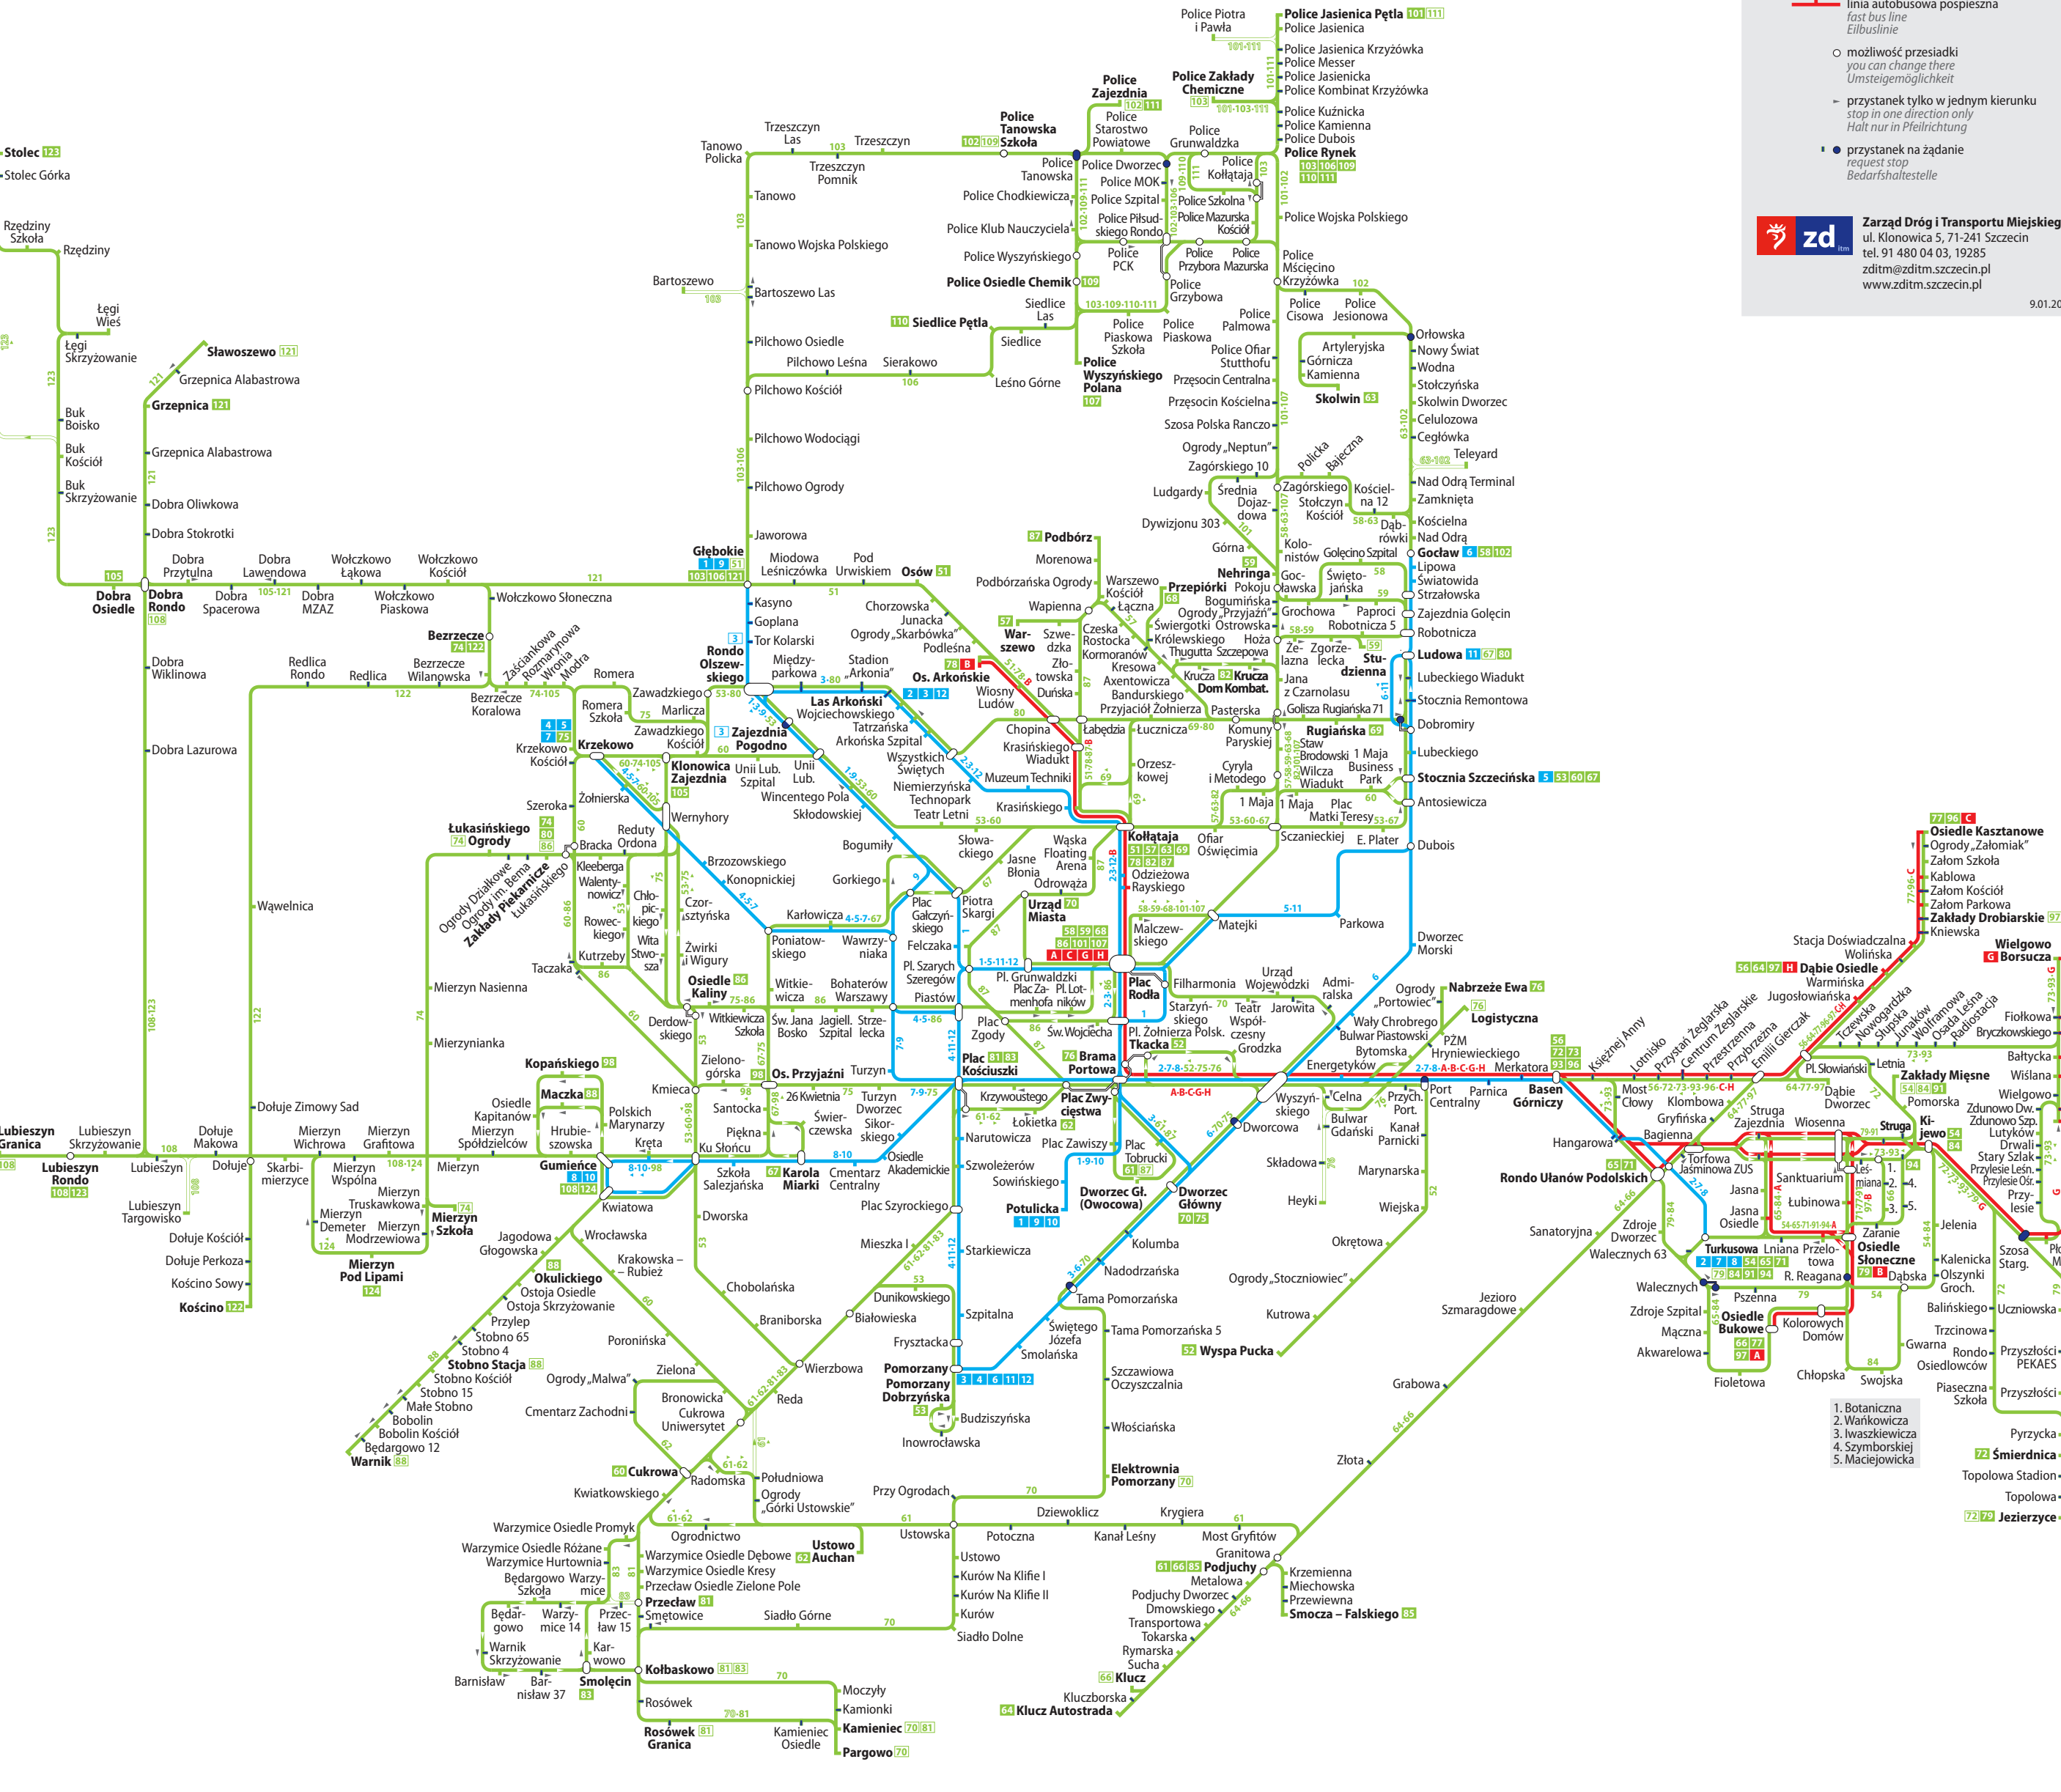

Schemat sieci komunikacji dziennej

Daytime network / Tagesliniennetz

1. **Legenda / Legend / Legende**
2. linia tramwajowa zwykła / normal tram line / Normalstraßenbahnlinie
   - linia autobusowa zwykła / normal bus line / Normalbuslinie
   - linia autobusowa pospieszna / fast bus line / Eilbuslinie
   - możliwość przesiadki / you can change there / Umstiegsmöglichkeit
   - przystanek tylko w jednym kierunku / stop in one direction only / Halt nur in Pfeilrichtung
   - przystanek na żądanie / request stop / Bedarfshaltestelle

zd Zarząd Dróg i Transportu Miejskiego
ul. Klonowica 5, 71-241 Szczecin
tel. 91 480 04 03, 19285
zdttm@zdttm.szczecin.pl
www.zdttm.szczecin.pl

Linie tramwajowe zwykłe / Normal tram lines / Normalstraßenbahnlinien

1 Głębokie ↔ Potulicka	4 Pomorzany ↔ Krzekowo	7 Turkusowa ↔ Krzekowo	9 Głębokie ↔ Potulicka	11 Pomorzany ↔ Ludowa
2 Turkusowa ↔ Las Arkoński	5 Stocznia Szczecińska ↔ Krzekowo	8 Turkusowa ↔ Gumieńce	10 Potulicka ↔ Gumieńce	12 Pomorzany ↔ Las Arkoński
3 Pomorzany ↔ Las Arkoński (↔ Zajezdnia Pogodno/Rondo Olszewskiego)	6 Pomorzany ↔ Goćław			

Linie autobusowe zwykłe / Normal bus lines / Normalbuslinien