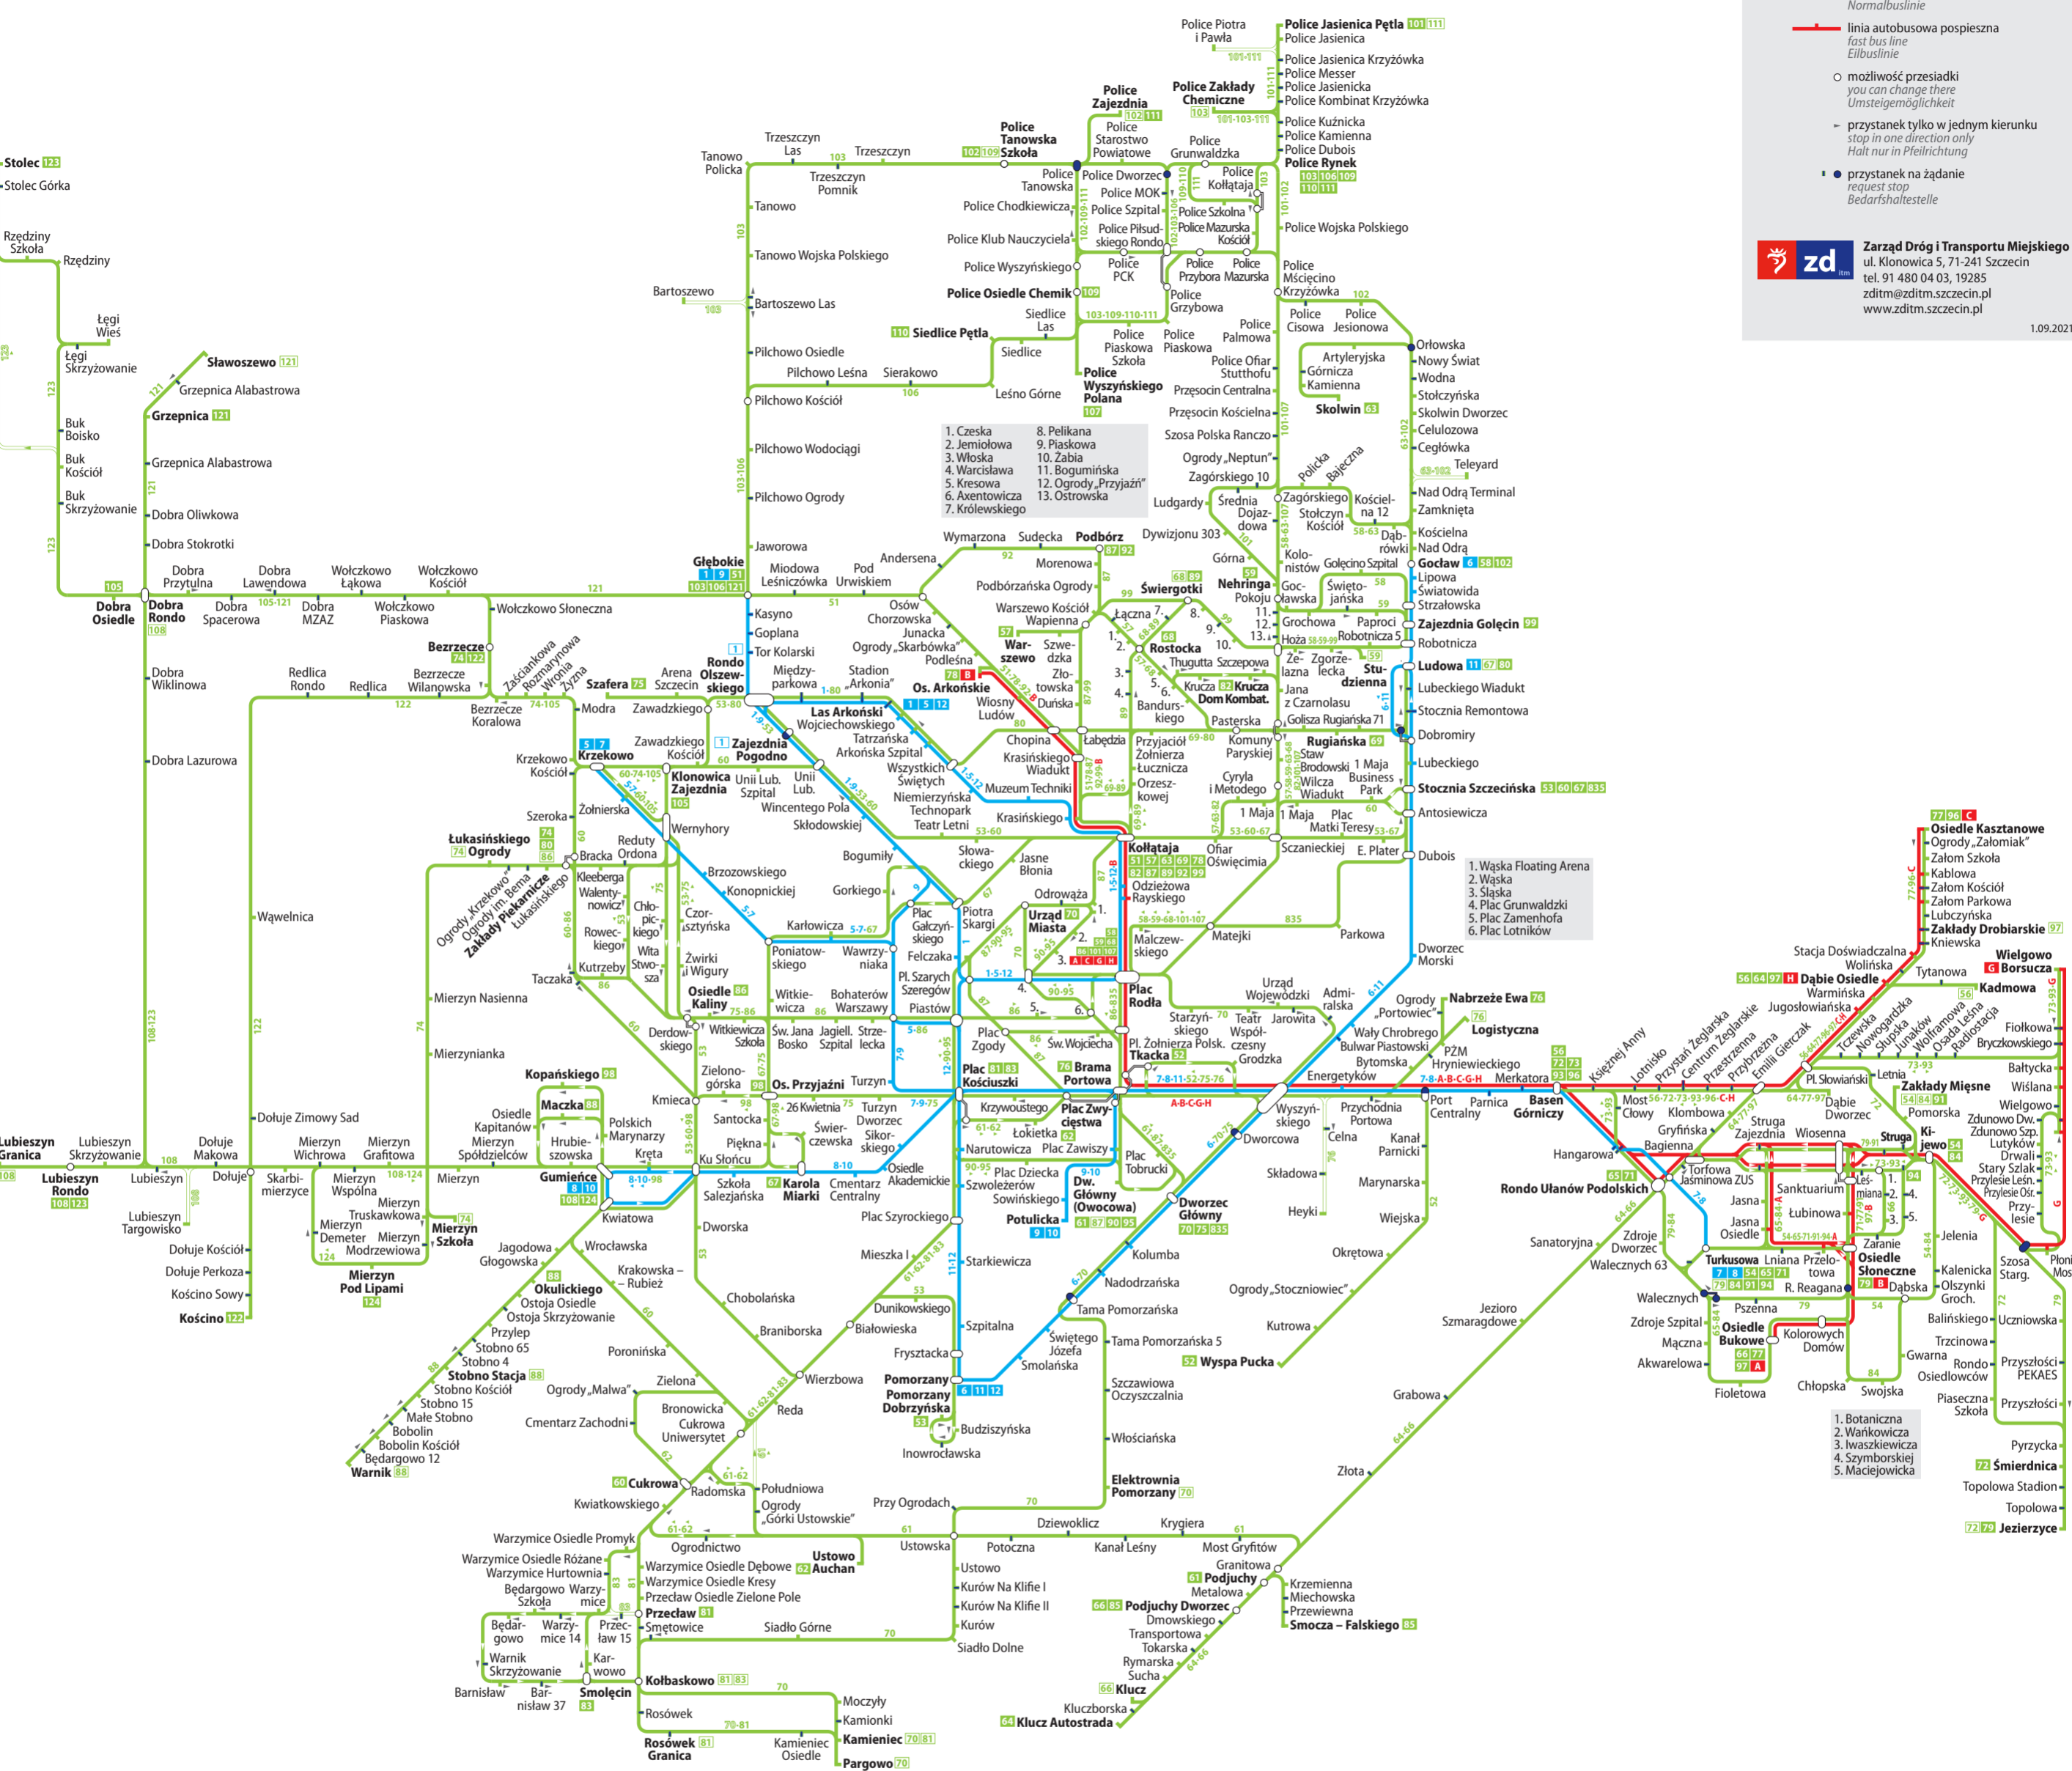

Schemat sieci komunikacji dziennej

Daytime network / Tagesliniennetz

- Legenda / Legend / Legende**
- linia tramwajowa zwykła / normal tram line / Normalstraßenbahnlinie
 - linia autobusowa zwykła / normal bus line / Normalbuslinie
 - linia autobusowa pospieszna / fast bus line / Eilbuslinie
 - możliwość przesiadki / you can change there / Umsteigemöglichkeit
 - przystanek tylko w jednym kierunku / stop in one direction only / Halt nur in Pfeilrichtung
 - przystanek na żądanie / request stop / Bedarfshaltestelle

Linie tramwajowe zwykłe / Normal tram lines / Normalstraßenbahnlinien

1 Głębokie ↔ Las Arkoński (↔ Zajezdźnia Pogodno/Rondo Olszewskiego)	6 Pomorzany ↔ Goćław	10 Potulicka ↔ Gumińskie	12 Pomorzany ↔ Las Arkoński
5 Las Arkoński ↔ Krzekowo	7 Turkusowa ↔ Krzekowo	11 Pomorzany ↔ Ludowa	

Linie autobusowe pospieszne / Fast bus lines / Eilbuslinien

A Osiedle Bukowe ↔ Plac Rodła	C Plac Rodła ↔ Osiedle Kasztanowe	G Plac Rodła ↔ Wielogowo Borsucza	H Plac Rodła ↔ Dąbie Osiedle
B Osiedle Słoneczne ↔ Osiedle Arkońskie			