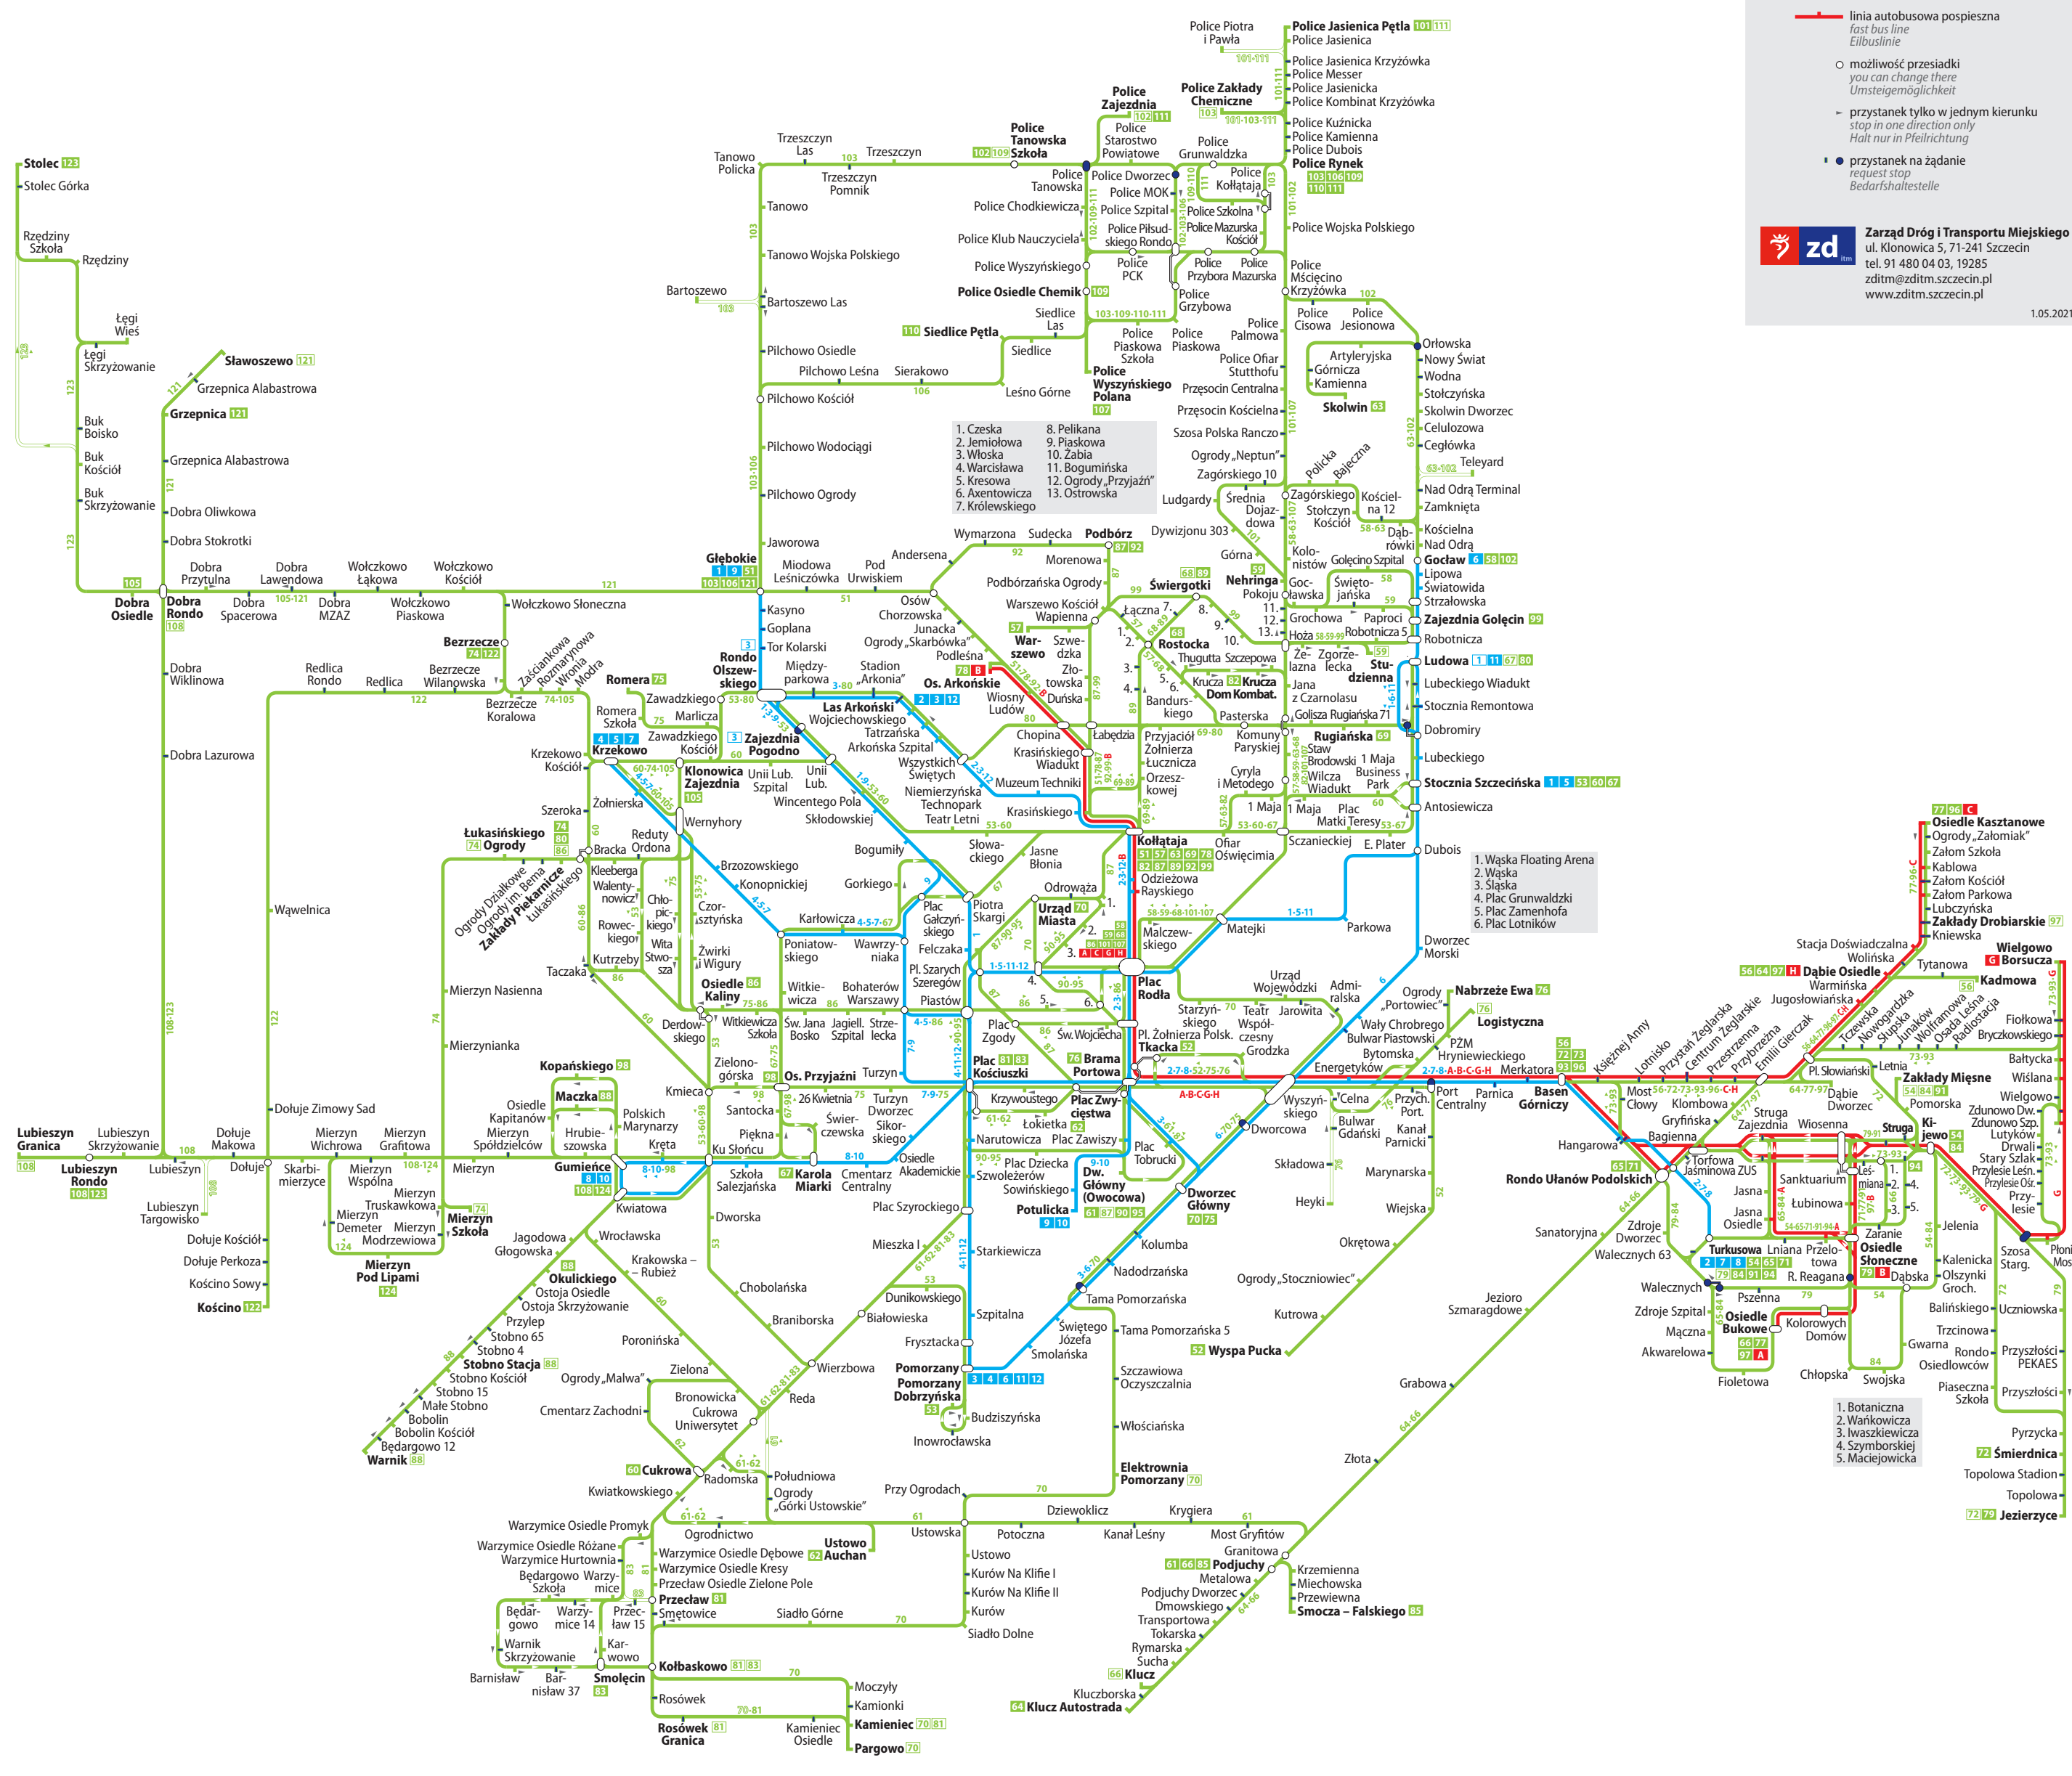

Schemat sieci komunikacji dziennej

Daytime network / Tagesliniennetz

1. **Legenda / Legend / Legende**
2. linia tramwajowa zwykła / normal tram line / Normalstraßenbahnlinie
   - linia autobusowa zwykła / normal bus line / Normalbuslinie
   - linia autobusowa pospieszna / fast bus line / Eilbuslinie
   - możliwość przesiadki / you can change there / Umsteigemöglichkeit
   - przystanek tylko w jednym kierunku / stop in one direction only / Halt nur in Pfeilrichtung
   - przystanek na żądanie / request stop / Bedarfshaltestelle

Zarząd Dróg i Transportu Miejskiego
ul. Klonowica 5, 71-241 Szczecin
tel. 91 480 04 03, 19285
zd@zdm.szczecin.pl
www.zd.ttm.szczecin.pl

1.05.2021

1. Czeska
2. Jemiolowa
3. Włoska
4. Warszawska
5. Kresowa
6. Axentowicza
7. Królewicza
8. Pelikana
9. Piaskowa
10. Zabia
11. Bogumińska
12. Ogrody „Przyjaźni”
13. Ostrowska

1. Wąska Floating Arena
2. Wąska
3. Śląska
4. Plac Grunwaldzki
5. Plac Zamenhova
6. Plac Lotnikow

1. Botaniczna
2. Wańkowińska
3. Iwaskiewicza
4. Szymborskiej
5. Maciejowicka