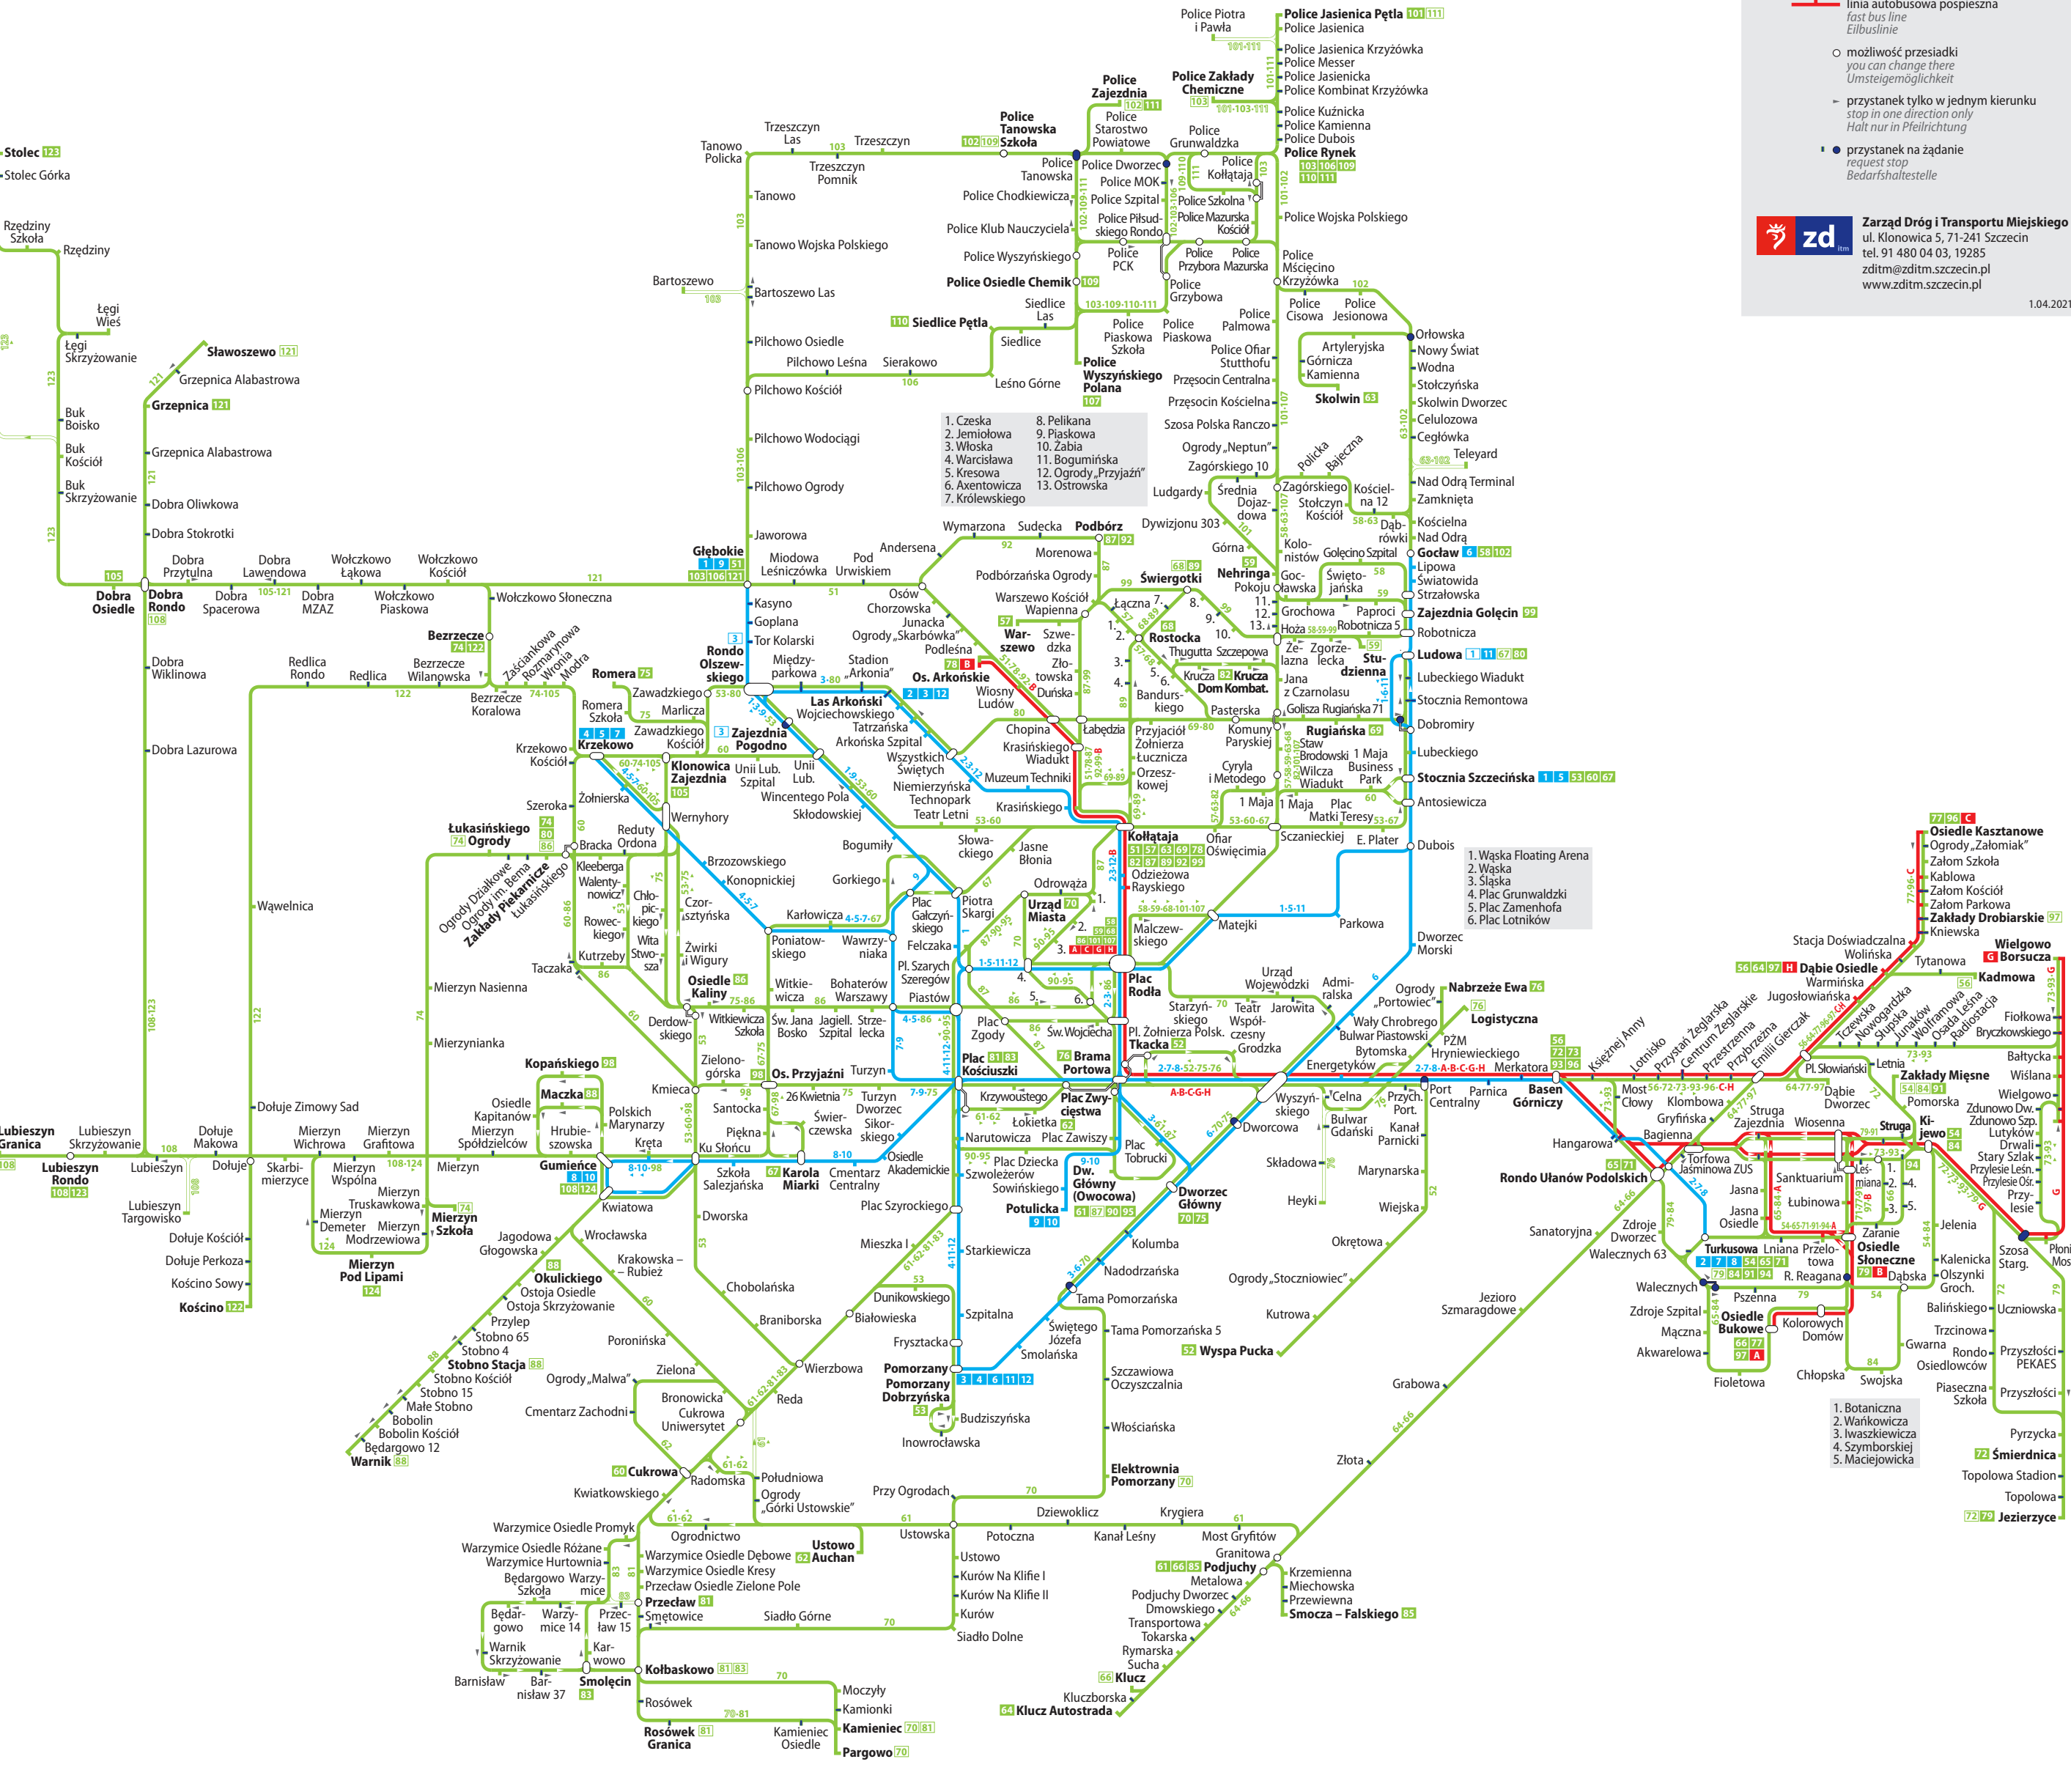

Schemat sieci komunikacji dziennej

Daytime network / Tagesliniennetz

1. **Legenda / Legend / Legende**
2. linia tramwajowa zwykła / normal tram line / Normalstraßenbahnlinie
   - linia autobusowa zwykła / normal bus line / Normalbuslinie
   - linia autobusowa pospieszna / fast bus line / Eilbuslinie
   - możliwość przesiadki / you can change there / Umsteigemöglichkeit
   - przystanek tylko w jednym kierunku / stop in one direction only / Halt nur in Pfeilrichtung
   - przystanek na żądanie / request stop / Bedarfshaltestelle

zd Zarząd Dróg i Transportu Miejskiego
ul. Klonowica 5, 71-241 Szczecin
tel. 91 480 04 03, 19285
zd@zdm.szczecin.pl
www.zd.tm.szczecin.pl

Linie tramwajowe zwykłe / Normal tram lines / Normalstraßenbahnlinien

1 Głębokie ↔ Stocznia Szczecińska (↔ Ludowa)	4 Pomorzany ↔ Krzekowo	7 Turkusowa ↔ Krzekowo	9 Głębokie ↔ Potulicka	11 Pomorzany ↔ Ludowa
2 Turkusowa ↔ Las Arkoński	5 Stocznia Szczecińska ↔ Krzekowo	8 Turkusowa ↔ Gumińce	10 Potulicka ↔ Gumińce	12 Pomorzany ↔ Las Arkoński
3 Pomorzany ↔ Las Arkoński (↔ Zajezdnia Pogodno/Rondo Olszewskiego)	6 Pomorzany ↔ Goćław			

Linie autobusowe zwykłe / Normal bus lines / Normalbuslinien

51 Kollataja ↔ Głębokie	65 Turkusowa ↔ Rondo Ulanów Podolskich	76 Brama Portowa ↔ Nabrzeże Ewa albo Logistyczna	88 Maczka ↔ Okulickiego (↔ Stobno Stacja (↔ Warniki))	102 Goćław ↔ Police Tanowska Szkoła albo Police Zajezdnia
52 Tkacka ↔ Wyspa Pucka	66 Osiedle Bukowe ↔ Podjuchy (↔ Klucz)	77 Osiedle Bukowe ↔ Osiedle Kasztanowe	89 Kollataja ↔ Swiergotki	103 Głębokie ↔ Police Rynek (↔ Police Zakłady Chemiczne)
53 Stocznia Szczecińska ↔ Pomorzany Dobrzyńska	67 Ludowa ↔ Stocznia Szczecińska (↔ Karola Miarki)	78 Kollataja ↔ Osiedle Arkońskie	90 Dworzec Gł. (Owocowa) ↔ Urząd Miasta (↔ Dworzec Gł. (Owocowa))	105 Klonowica Zajezdnia ↔ Dobra Osiedle
54 Turkusowa ↔ Kijowo (↔ Zakłady Mięsne)	68 Plac Rodła ↔ Rostocka (↔ Swiergotki)	79 Osiedle Słoneczne albo Turkusowa ↔ Jezierzycze	91 Turkusowa ↔ Zakłady Mięsne	106 Głębokie ↔ Police Rynek
55 Basen Górnicy ↔ Dąbie Osiedle (↔ Kadmowa)	69 Kollataja ↔ Rugiańska	80 Ludowa ↔ Zakłady Piekarnicze	92 Kollataja ↔ Podbórz	107 Plac Rodła ↔ Police Wyszynskiego Polana albo Dobra Rondo
56 Basen Górnicy ↔ Dąbie Osiedle (↔ Kadmowa)	70 Urząd Miasta ↔ Dworzec Główny (↔ Elektrownia Pomorzany (↔ Rosówek Granica (↔ Kamieniec (↔ Pargowo)))	81 Plac Kościuszki ↔ Przeczaw (↔ Kołbaskowo (↔ Rosówek Granica (↔ Kamieniec))	93 Basen Górnicy ↔ Dąbie (↔ Zduńowo (↔ Zdroje (↔ Basen Górnicy))	108 Gumińce ↔ Lubieszyn Rondo (↔ Lubieszyn Granica) albo Dobra Rondo
57 Kollataja ↔ Warszawa	71 Turkusowa ↔ Rondo Ulanów Podolskich	82 Kollataja ↔ Krucza Dom Kombatanta	94 Turkusowa ↔ Struga	109 Police Rynek ↔ Police Osiedle Chemik (↔ Police Tanowska Szkoła)
58 Plac Rodła ↔ Goćław	72 Basen Górnicy ↔ Smierdnica (↔ Jezierzycze)	83 Plac Kościuszki ↔ Smocza (↔ Kołbaskowo)	95 Dworzec Gł. (Owocowa) ↔ Urząd Miasta (↔ Dworzec Gł. (Owocowa))	110 Police Rynek ↔ Siedlice Pętla
59 Plac Rodła ↔ Nehringa albo Studzienna	73 Basen Górnicy ↔ Zdroje (↔ Zduńowo (↔ Dąbie (↔ Basen Górnicy))	84 Turkusowa ↔ Kijowo (↔ Zakłady Mięsne)	96 Basen Górnicy ↔ Osiedle Kasztanowe	111 Police Jasienica Pętla (↔ Police Rynek (↔ Police Zajezdnia
60 Stocznia Szczecińska ↔ Cukrowa	74 Bezrzecze ↔ Zakłady Piekarnicze (↔ Łukasieńskiego Ogrody (↔ Mierzyn Szkoła))	85 Podjuchy ↔ Smocza (↔ Falskiego)	97 Osiedle Bukowe ↔ Dąbie Osiedle	121 Głębokie ↔ Grzeczka (↔ Sławoszewo)
61 Dworzec Główny (Owocowa) ↔ Podjuchy Pętla	75 Dworzec Główny ↔ Romera	86 Zakłady Piekarnicze (↔ Osiedle Kaliny (↔ Plac Rodła	98 Kopańskiego ↔ Osiedle Przyjaźni	122 Kościno ↔ Bezrzecze
62 Plac Zwycięstwa ↔ Ustowo Auchan		87 (Dworzec Główny (Owocowa) ↔) Kollataja ↔ Podbórz	99 Kollataja ↔ Zajezdnia Gołęcin	123 Lubieszyn Rondo ↔ Stolec
63 Kollataja ↔ Skolwin			100 Plac Rodła ↔ Police Jasienica Pętla	124 Gumińce ↔ Mierzyn Pod Lipami
64 Dąbie Osiedle ↔ Klucz Autostrada				

Linie autobusowe pospieszne / Fast bus lines / Eilbuslinien

A Osiedle Bukowe ↔ Plac Rodła	C Plac Rodła ↔ Osiedle Kasztanowe	G Plac Rodła ↔ Wielgowo Borsuczka	H Plac Rodła ↔ Dąbie Osiedle
B Osiedle Słoneczne ↔ Osiedle Arkońskie