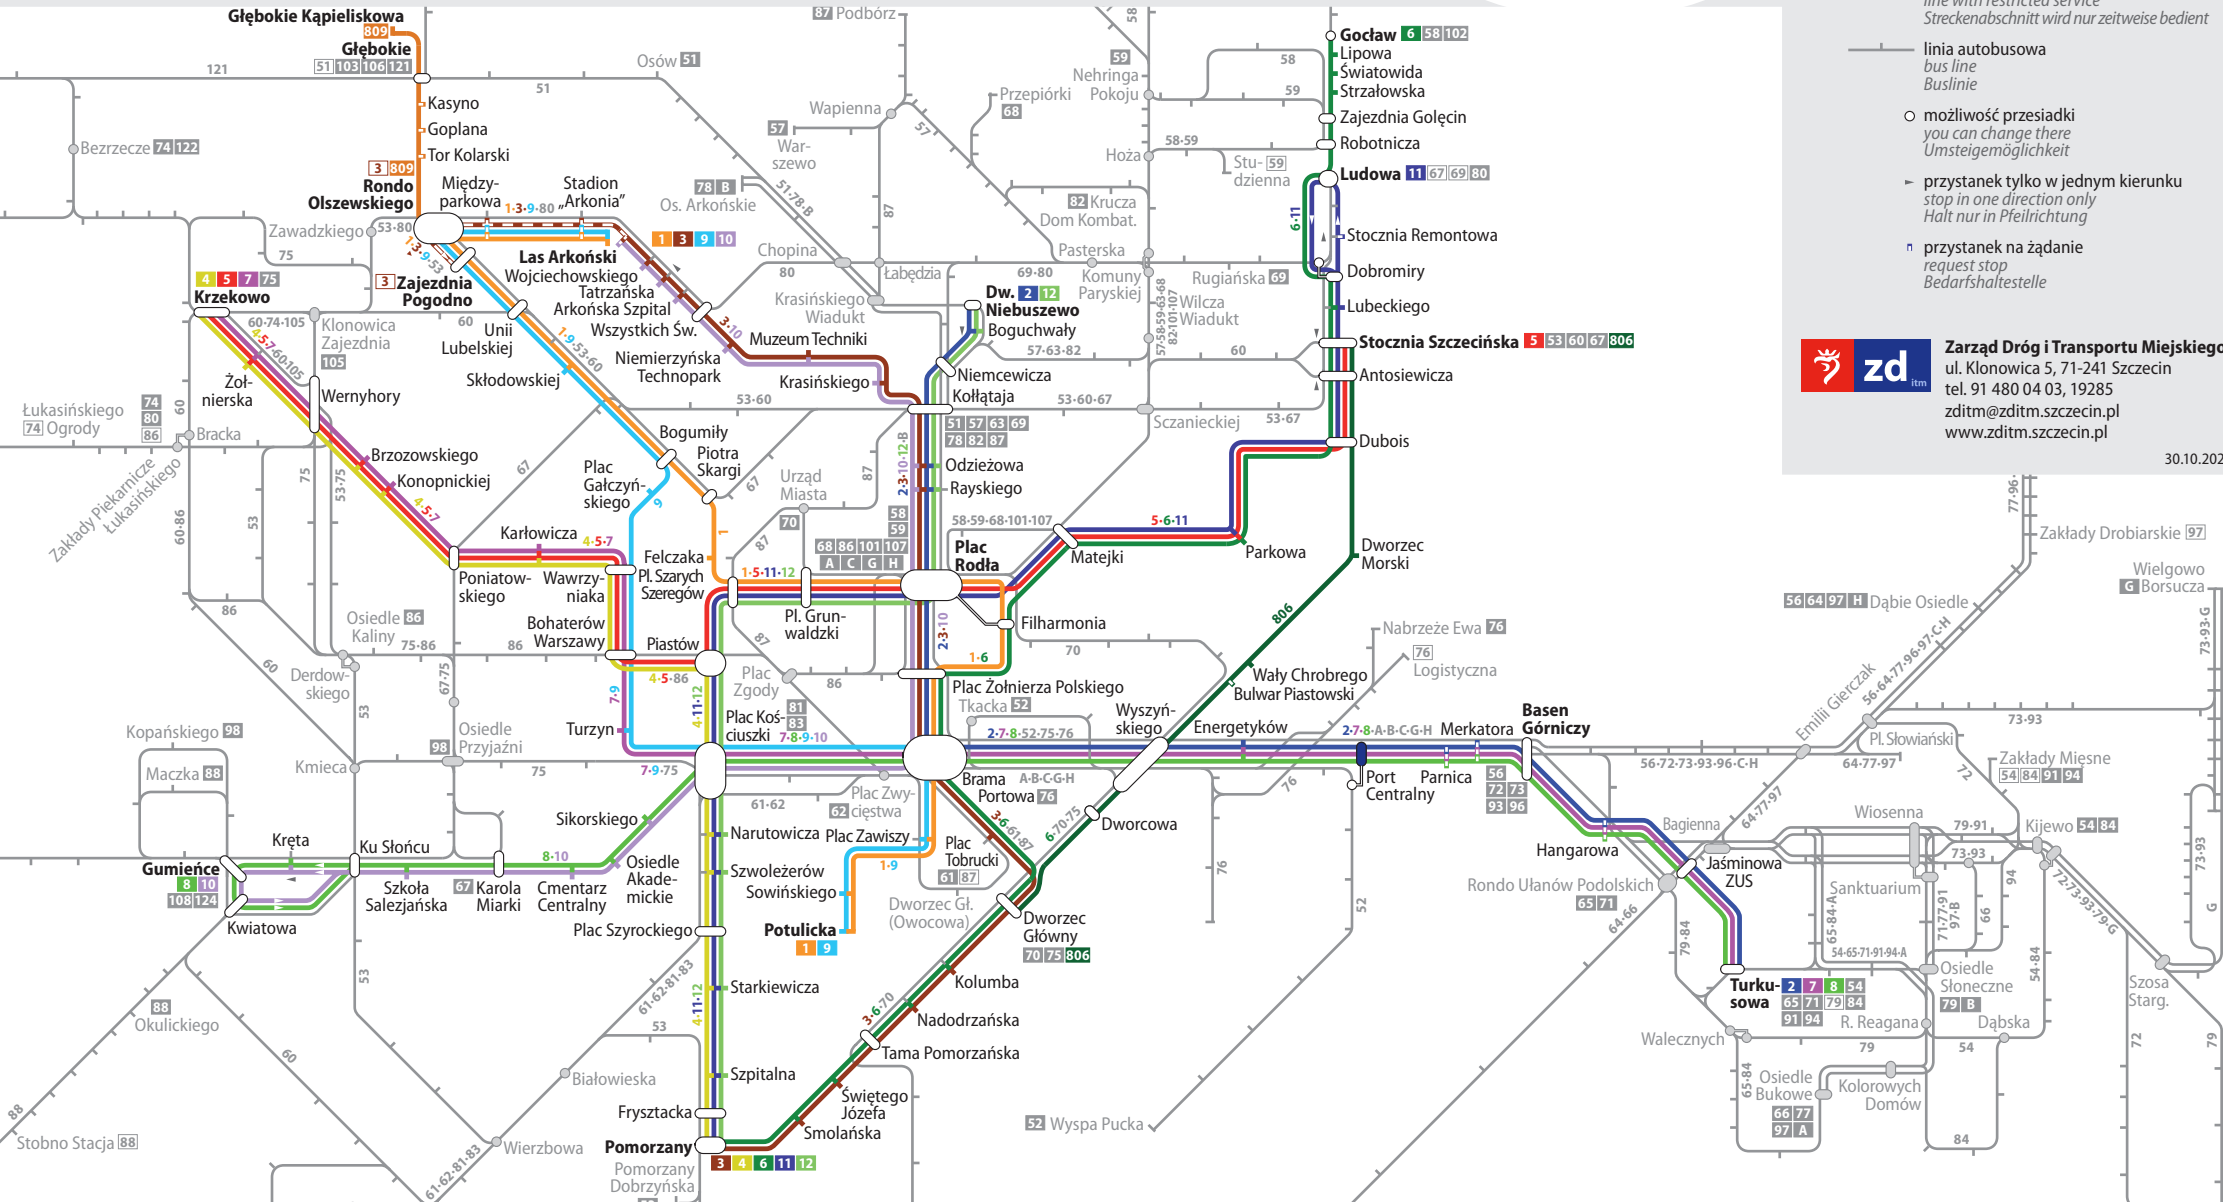

Schemat sieci tramwajowej

Tram network / Straßenbahnnetz

Legenda / Legend / Legende

- linia tramwajowa zwykła
normal tram line
Normalstraßenbahnlinie
- tylko niektóre kursy
line with restricted service
Streckenabschnitt wird nur zeitweise bedient
- linia autobusowa
bus line
Buslinie
- możliwość przesiadki
you can change there
Umsteigemöglichkeit
- przystanek tylko w jednym kierunku
stop in one direction only
Halt nur in Pfeilrichtung
- Ⓜ przystanek na żądanie
request stop
Bedarfshaltestelle

zd Zarząd Dróg i Transportu Miejskiego
ul. Klonowica 5, 71-241 Szczecin
tel. 91 480 04 03, 19285
zditm@zditm.szczecin.pl
www.zditm.szczecin.pl

30.10.2020

Linie tramwajowe zwykłe / Normal tram lines / Normalstraßenbahnlinien					
1	Las Arkoński ↔ Potulicka	5	Stocznia Szczecińska ↔ Krzekowo	9	Las Arkoński ↔ Potulicka
2	Turkusowa ↔ Dworzec Niebuszewo	6	Pomorzany ↔ Goćław	10	Las Arkoński ↔ Gumieńce
3	Pomorzany ↔ Las Arkoński (↔ Zajezdnia Pogodno/Rondo Olszewskiego)	7	Turkusowa ↔ Krzekowo	11	Pomorzany ↔ Ludowa
4	Pomorzany ↔ Krzekowo	8	Turkusowa ↔ Gumieńce	12	Pomorzany ↔ Dworzec Niebuszewo

* nie wszystkie kursy obsługiwane są taborem niskopodłogowym
not every vehicle is low floor
nicht alle Fahrten barrierefrei

Autobusowa komunikacja zastępcza / Replacement lines / Schienenersatzverkehr	
806	Dworzec Główny ↔ Stocznia Szczecińska
809	Rondo Olszewskiego ↔ Głębokie Kąpieliskowa