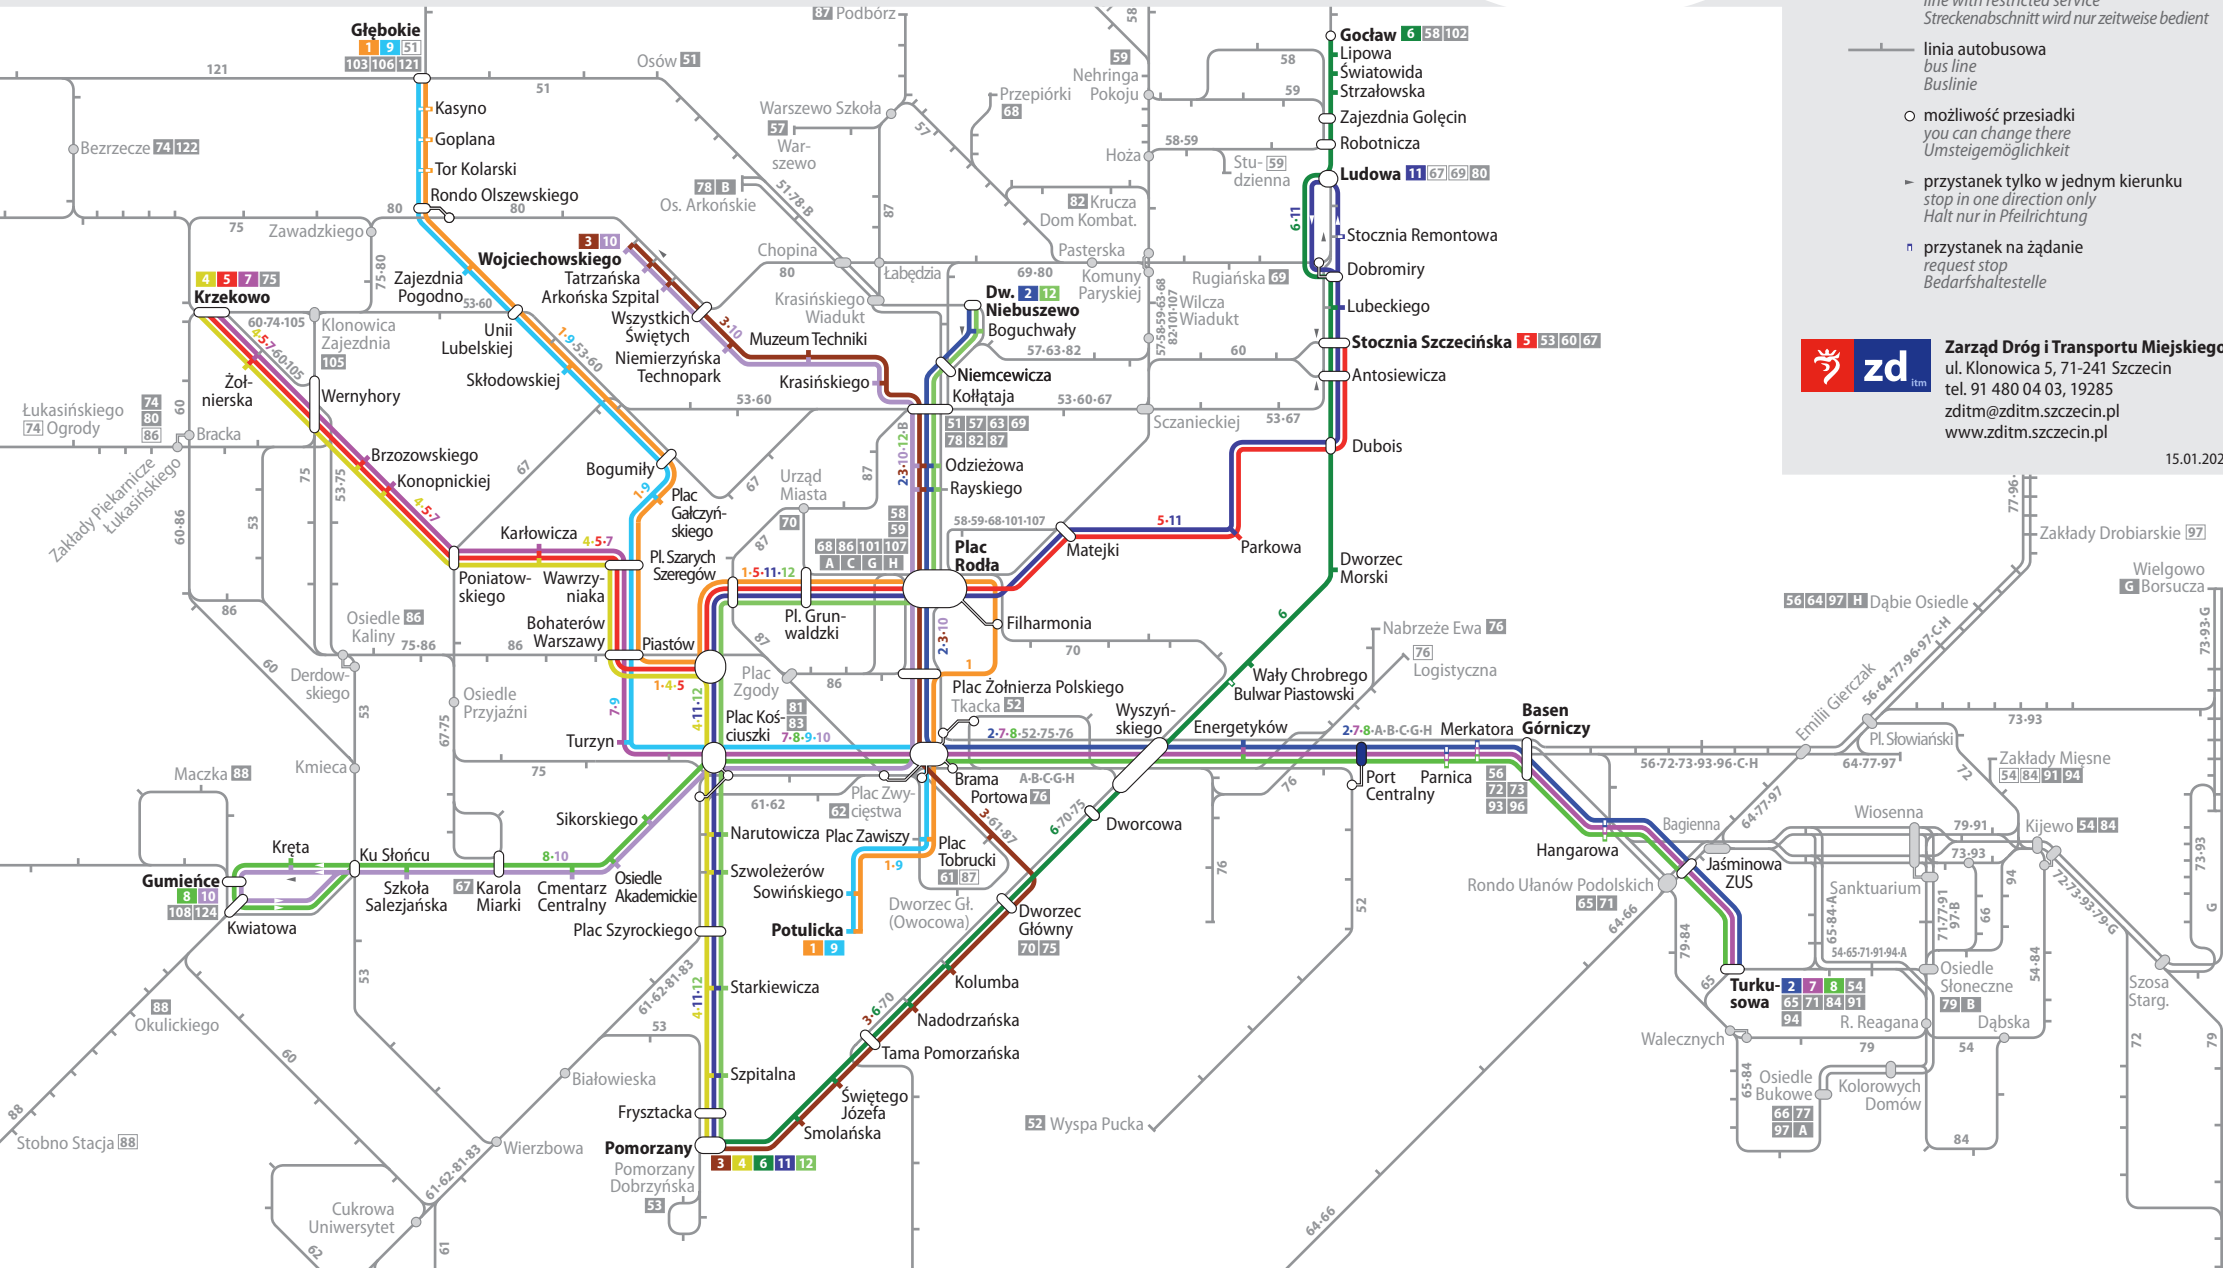

Schemat sieci tramwajowej

Tram network / Straßenbahnnetz

Legenda / Legend / Legende

- linia tramwajowa zwykła
  normal tram line
  Normalstraßenbahnlinie
- tylko niektóre kursy
  line with restricted service
  Streckenabschnitt wird nur zeitweise bedient
- linia autobusowa
  bus line
  Buslinie
- możliwość przesiadki
  you can change there
  Umstiegsmöglichkeit
- przystanek tylko w jednym kierunku
  stop in one direction only
  Halt nur in Pfeilrichtung
- przystanek na żądanie
  request stop
  Bedarfshaltestelle

Zarząd Dróg i Transportu Miejskiego
ul. Klonowica 5, 71-241 Szczecin
tel. 91 480 04 03, 19285
zditm@zditm.szczecin.pl
www.zditm.szczecin.pl

15.01.2020

Linie tramwajowe zwykłe / Normal tram lines / Normalstraßenbahnlinien

1 Głębokie ↔ Potulicka	5 Stocznia Szczecińska ↔ Krzekowo	9 Głębokie ↔ Potulicka
2 Turkusowa ↔ Dworzec Niebuszewo	6 Pomorzany ↔ Goćław	10 Wojciechowskiego ↔ Gumienie
3 Pomorzany ↔ Wojciechowskiego	7 Turkusowa ↔ Krzekowo	11 Pomorzany ↔ Ludowa
4 Pomorzany ↔ Krzekowo	8 Turkusowa ↔ Gumienie	12 Pomorzany ↔ Dworzec Niebuszewo

nie wszystkie kursy obsługiwane są taborem niskopodłogowym
not every vehicle is low floor
nicht alle Fahrten barrierefrei