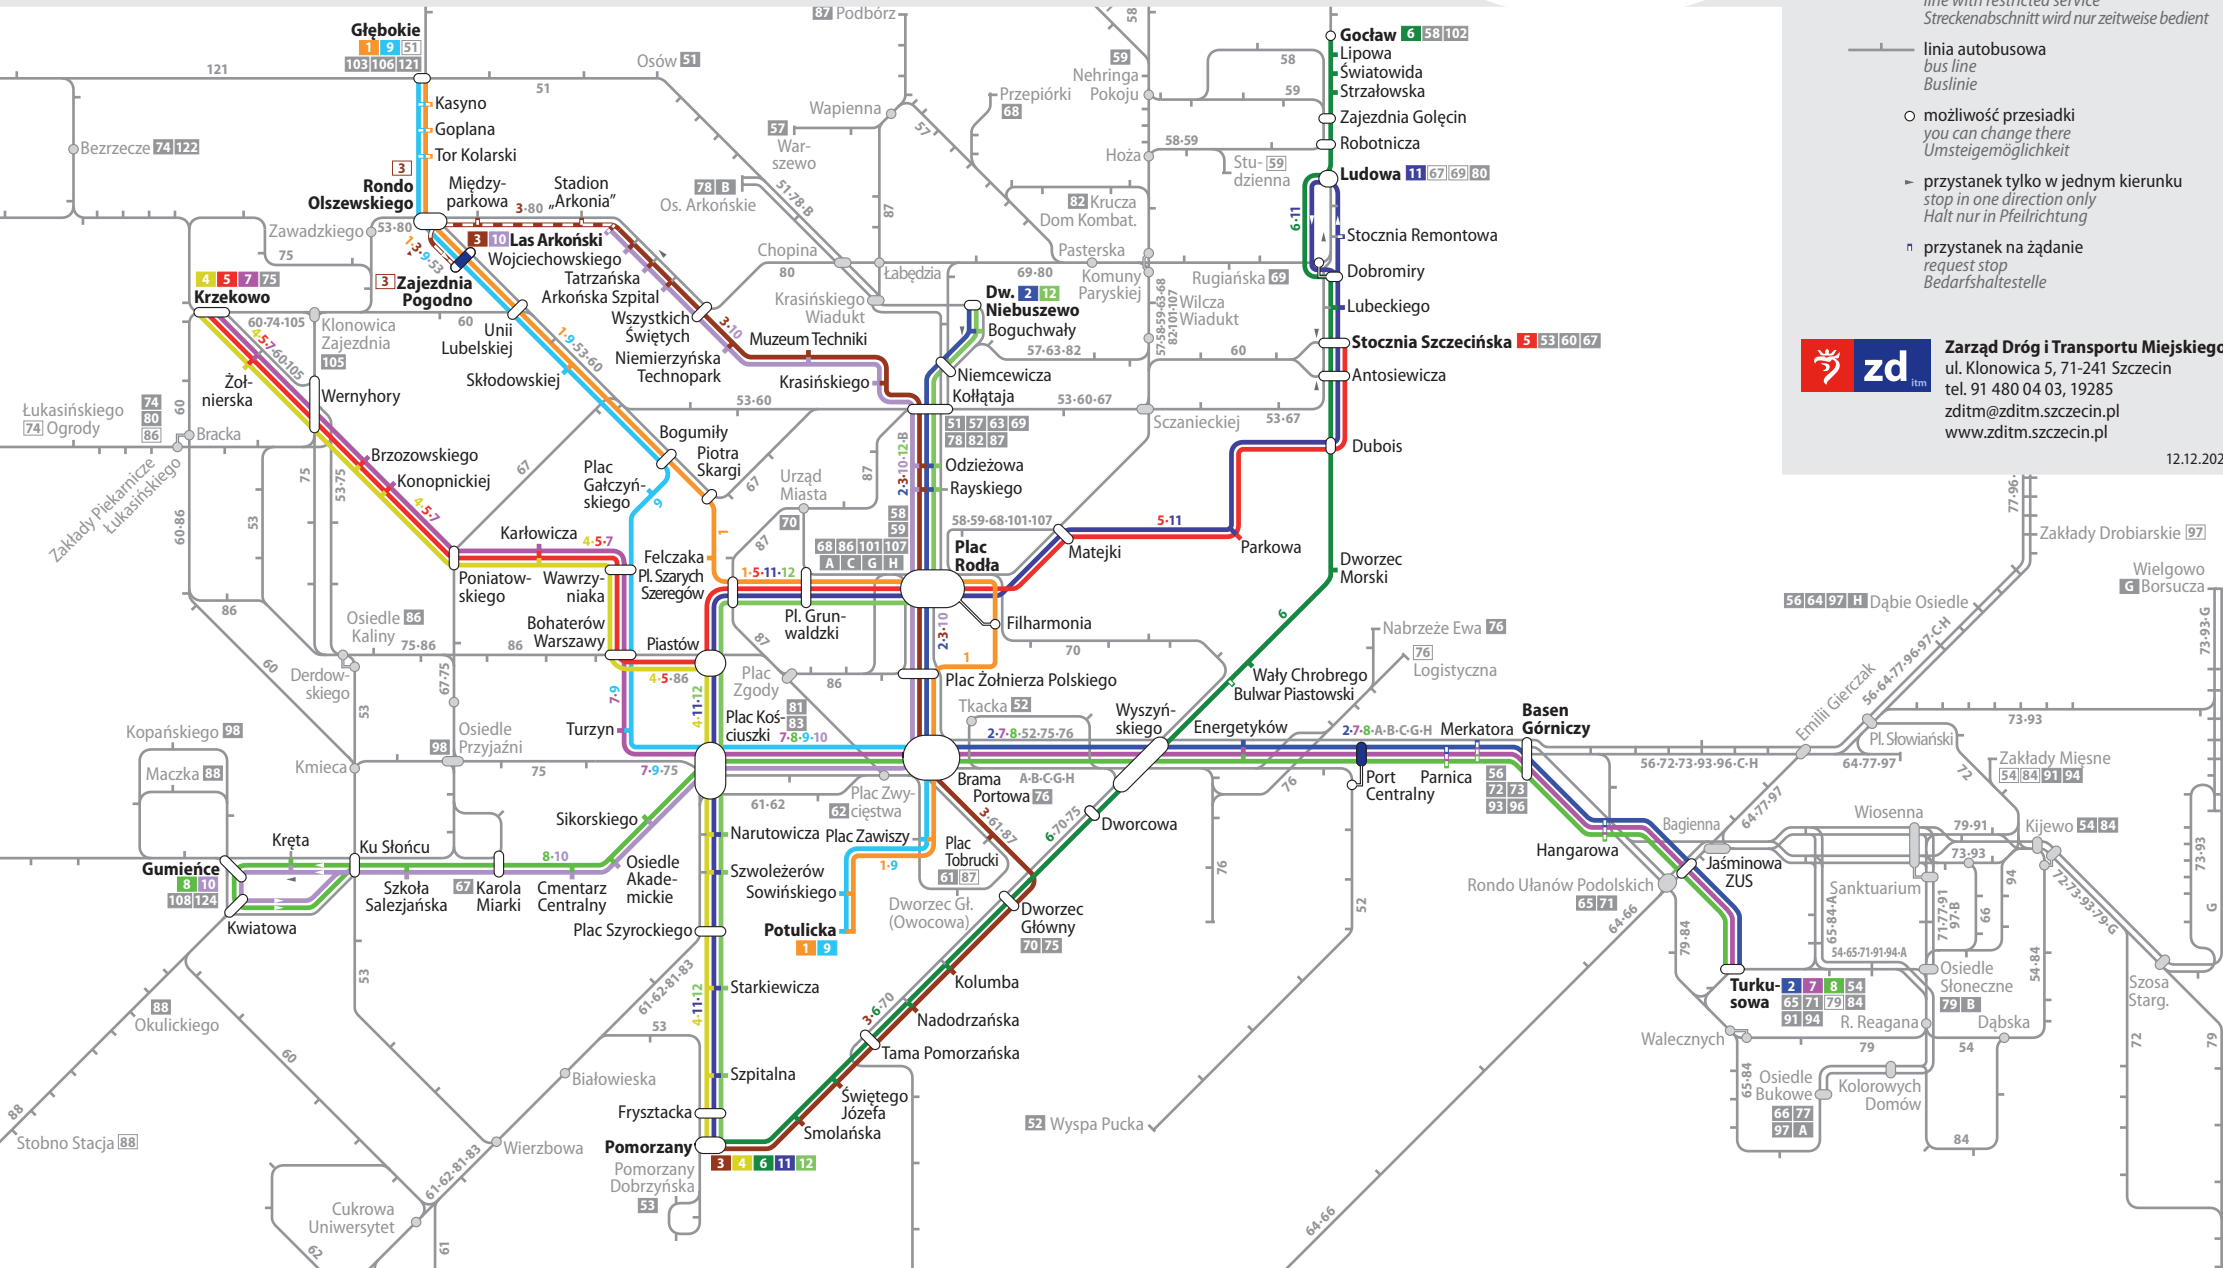

# Schemat sieci tramwajowej

## Tram network / Straßenbahnnetz

### Legenda / Legend / Legende

- linia tramwajowa zwykła  
normal tram line  
Normalstraßenbahnlinie
- tylko niektóre kursy  
line with restricted service  
Streckenabschnitt wird nur zeitweise bedient
- linia autobusowa  
bus line  
Buslinie
- możliwość przesiadki  
you can change there  
Umstiegsmöglichkeit
- przystanek tylko w jednym kierunku  
stop in one direction only  
Halt nur in Pfeilrichtung
- przystanek na żądanie  
request stop  
BedarfsHaltestelle

### Linie tramwajowe zwykłe / Normal tram lines / Normalstraßenbahnlinien

- 1 Głębokie ↔ Potulicka
- 2 Turkusowa ↔ Dworzec Niebuszewo
- 3 Pomorzany ↔ Las Arkoński (↔ Zajezdnia Pogodno/Rondo Olszewskiego)
- 4 Pomorzany ↔ Krzekowo
- 5 Stocznia Szczecińska ↔ Krzekowo
- 6 Pomorzany ↔ Gołacz
- 7 Turkusowa ↔ Krzekowo
- 8 Turkusowa ↔ Gumieńce
- 9 Głębokie ↔ Potulicka
- 10 Las Arkoński ↔ Gumieńce
- 11 Pomorzany ↔ Ludowa
- 12 Pomorzany ↔ Dworzec Niebuszewo