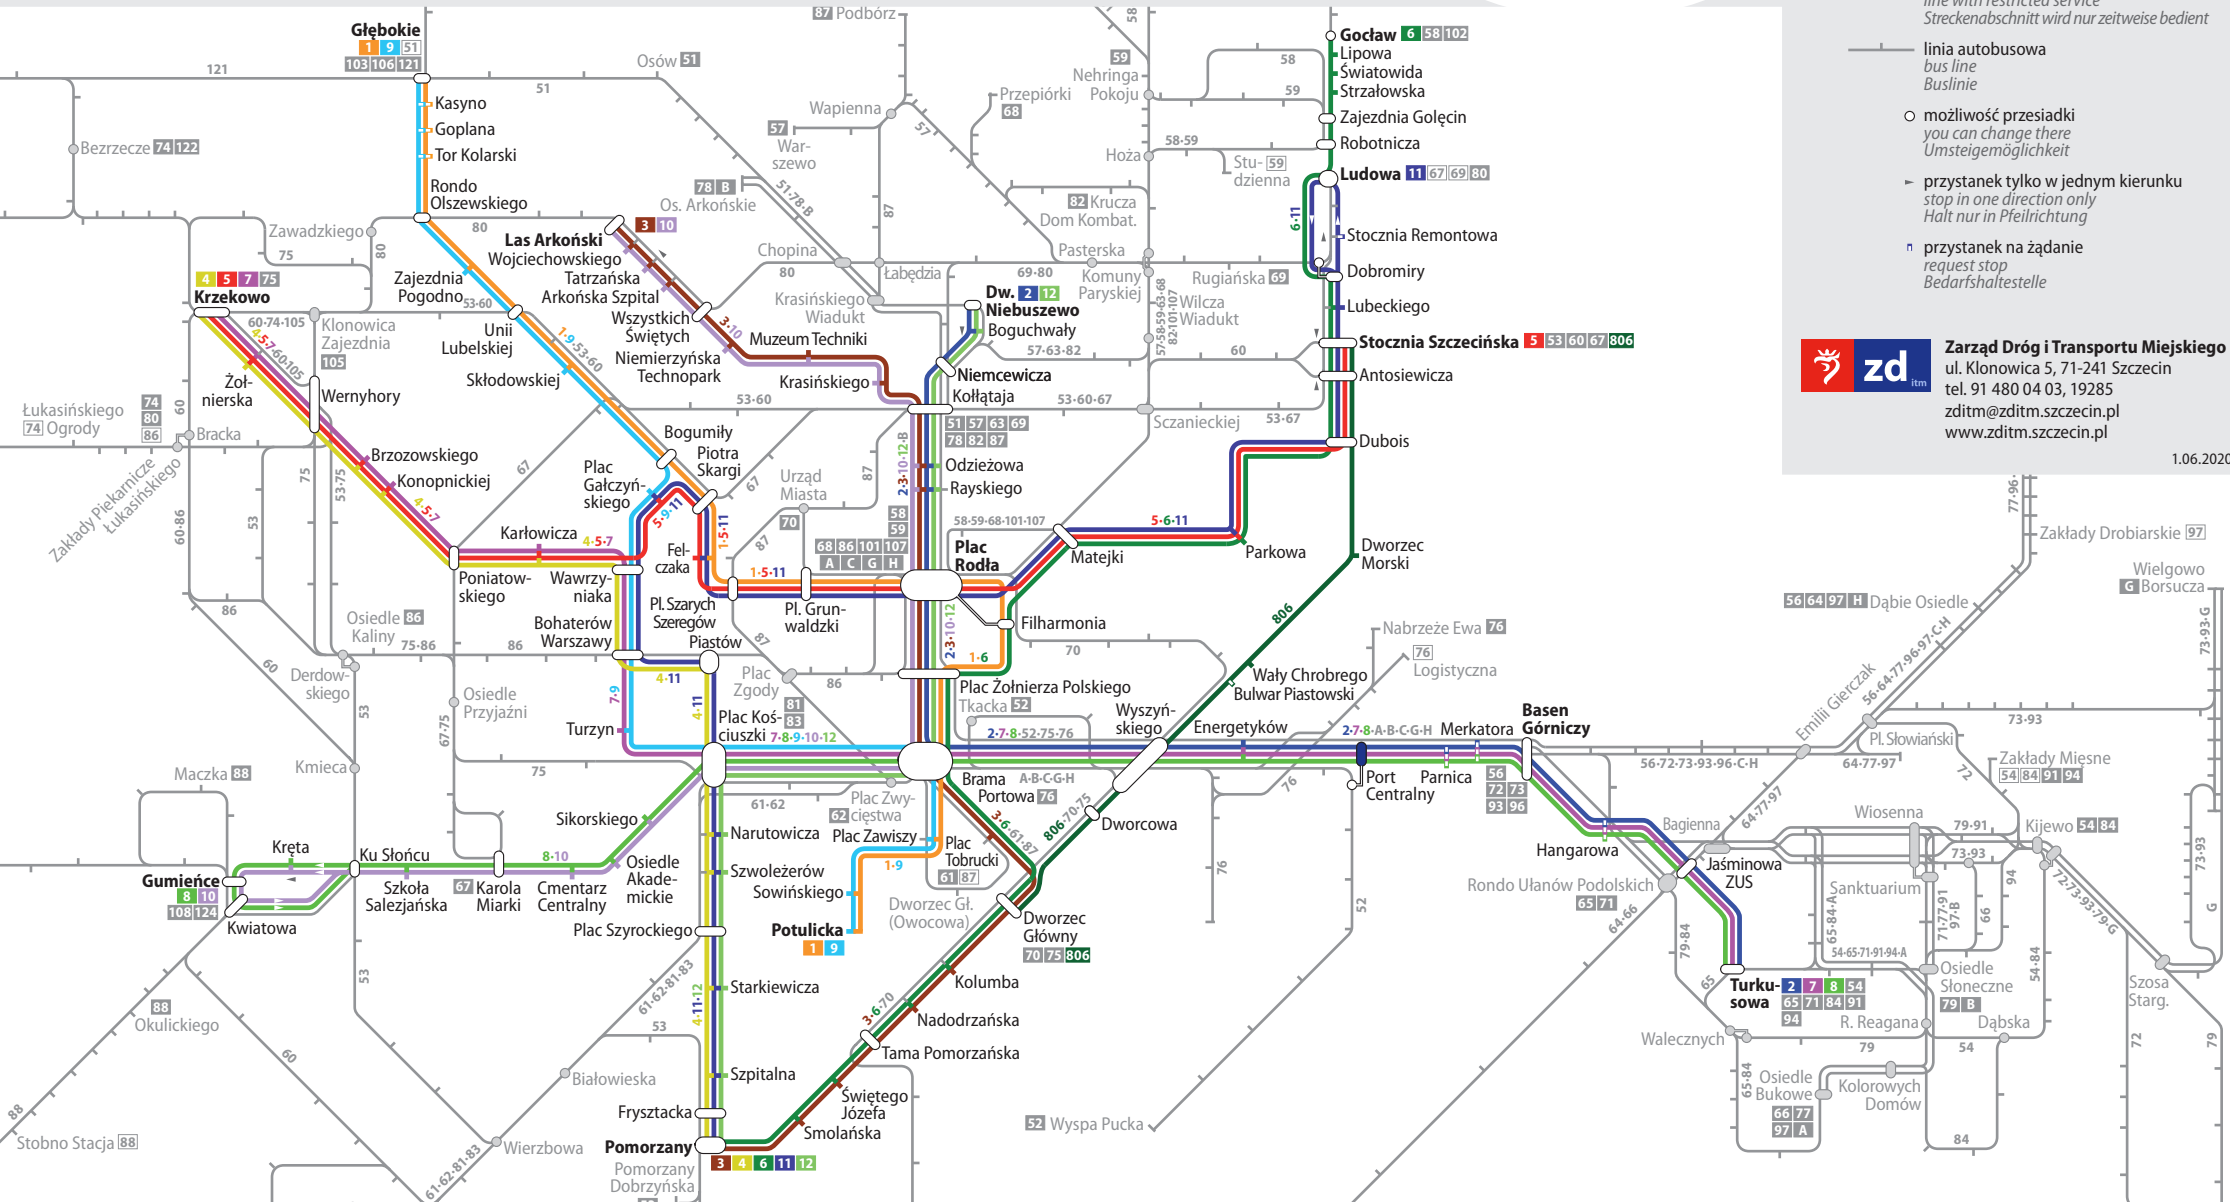

Schemat sieci tramwajowej

Tram network / Straßenbahnnetz

Legenda / Legend / Legende

- linia tramwajowa zwykła
normal tram line
Normalstraßenbahnlinie
- tylko niektóre kursy
line with restricted service
Streckenabschnitt wird nur zeitweise bedient
- linia autobusowa
bus line
Buslinie
- możliwość przesiadki
you can change there
Umstiegsmöglichkeit
- przystanek tylko w jednym kierunku
stop in one direction only
Halt nur in Pfeilrichtung
- Ⓜ przystanek na żądanie
request stop
Bedarfshaltestelle

zd Zarząd Dróg i Transportu Miejskiego
ul. Klonowica 5, 71-241 Szczecin
tel. 91 480 04 03, 19285
zditm@zditm.szczecin.pl
www.zditm.szczecin.pl

1.06.2020

Linie tramwajowe zwykłe / Normal tram lines / Normalstraßenbahnlinien					
1	Głębokie ↔ Potulicka	5	Stocznia Szczecińska ↔ Krzekowo	9	Głębokie ↔ Potulicka
2	Turkusowa ↔ Dworzec Niebuszewo	6	Pomorzany ↔ Goćław	10	Las Arkoński ↔ Gumieńce
3	Pomorzany ↔ Las Arkoński	7	Turkusowa ↔ Krzekowo	11	Pomorzany ↔ Ludowa
4	Pomorzany ↔ Krzekowo	8	Turkusowa ↔ Gumieńce	12	Pomorzany ↔ Dworzec Niebuszewo

* nie wszystkie kursy obsługiwane są taborem niskopodłogowym
not every vehicle is low floor
nicht alle Fahrten barrierefrei

Autobusowa komunikacja zastępcza / Replacement lines / Schienenersatzverkehr

806 Dworzec Główny ↔ Stocznia Szczecińska