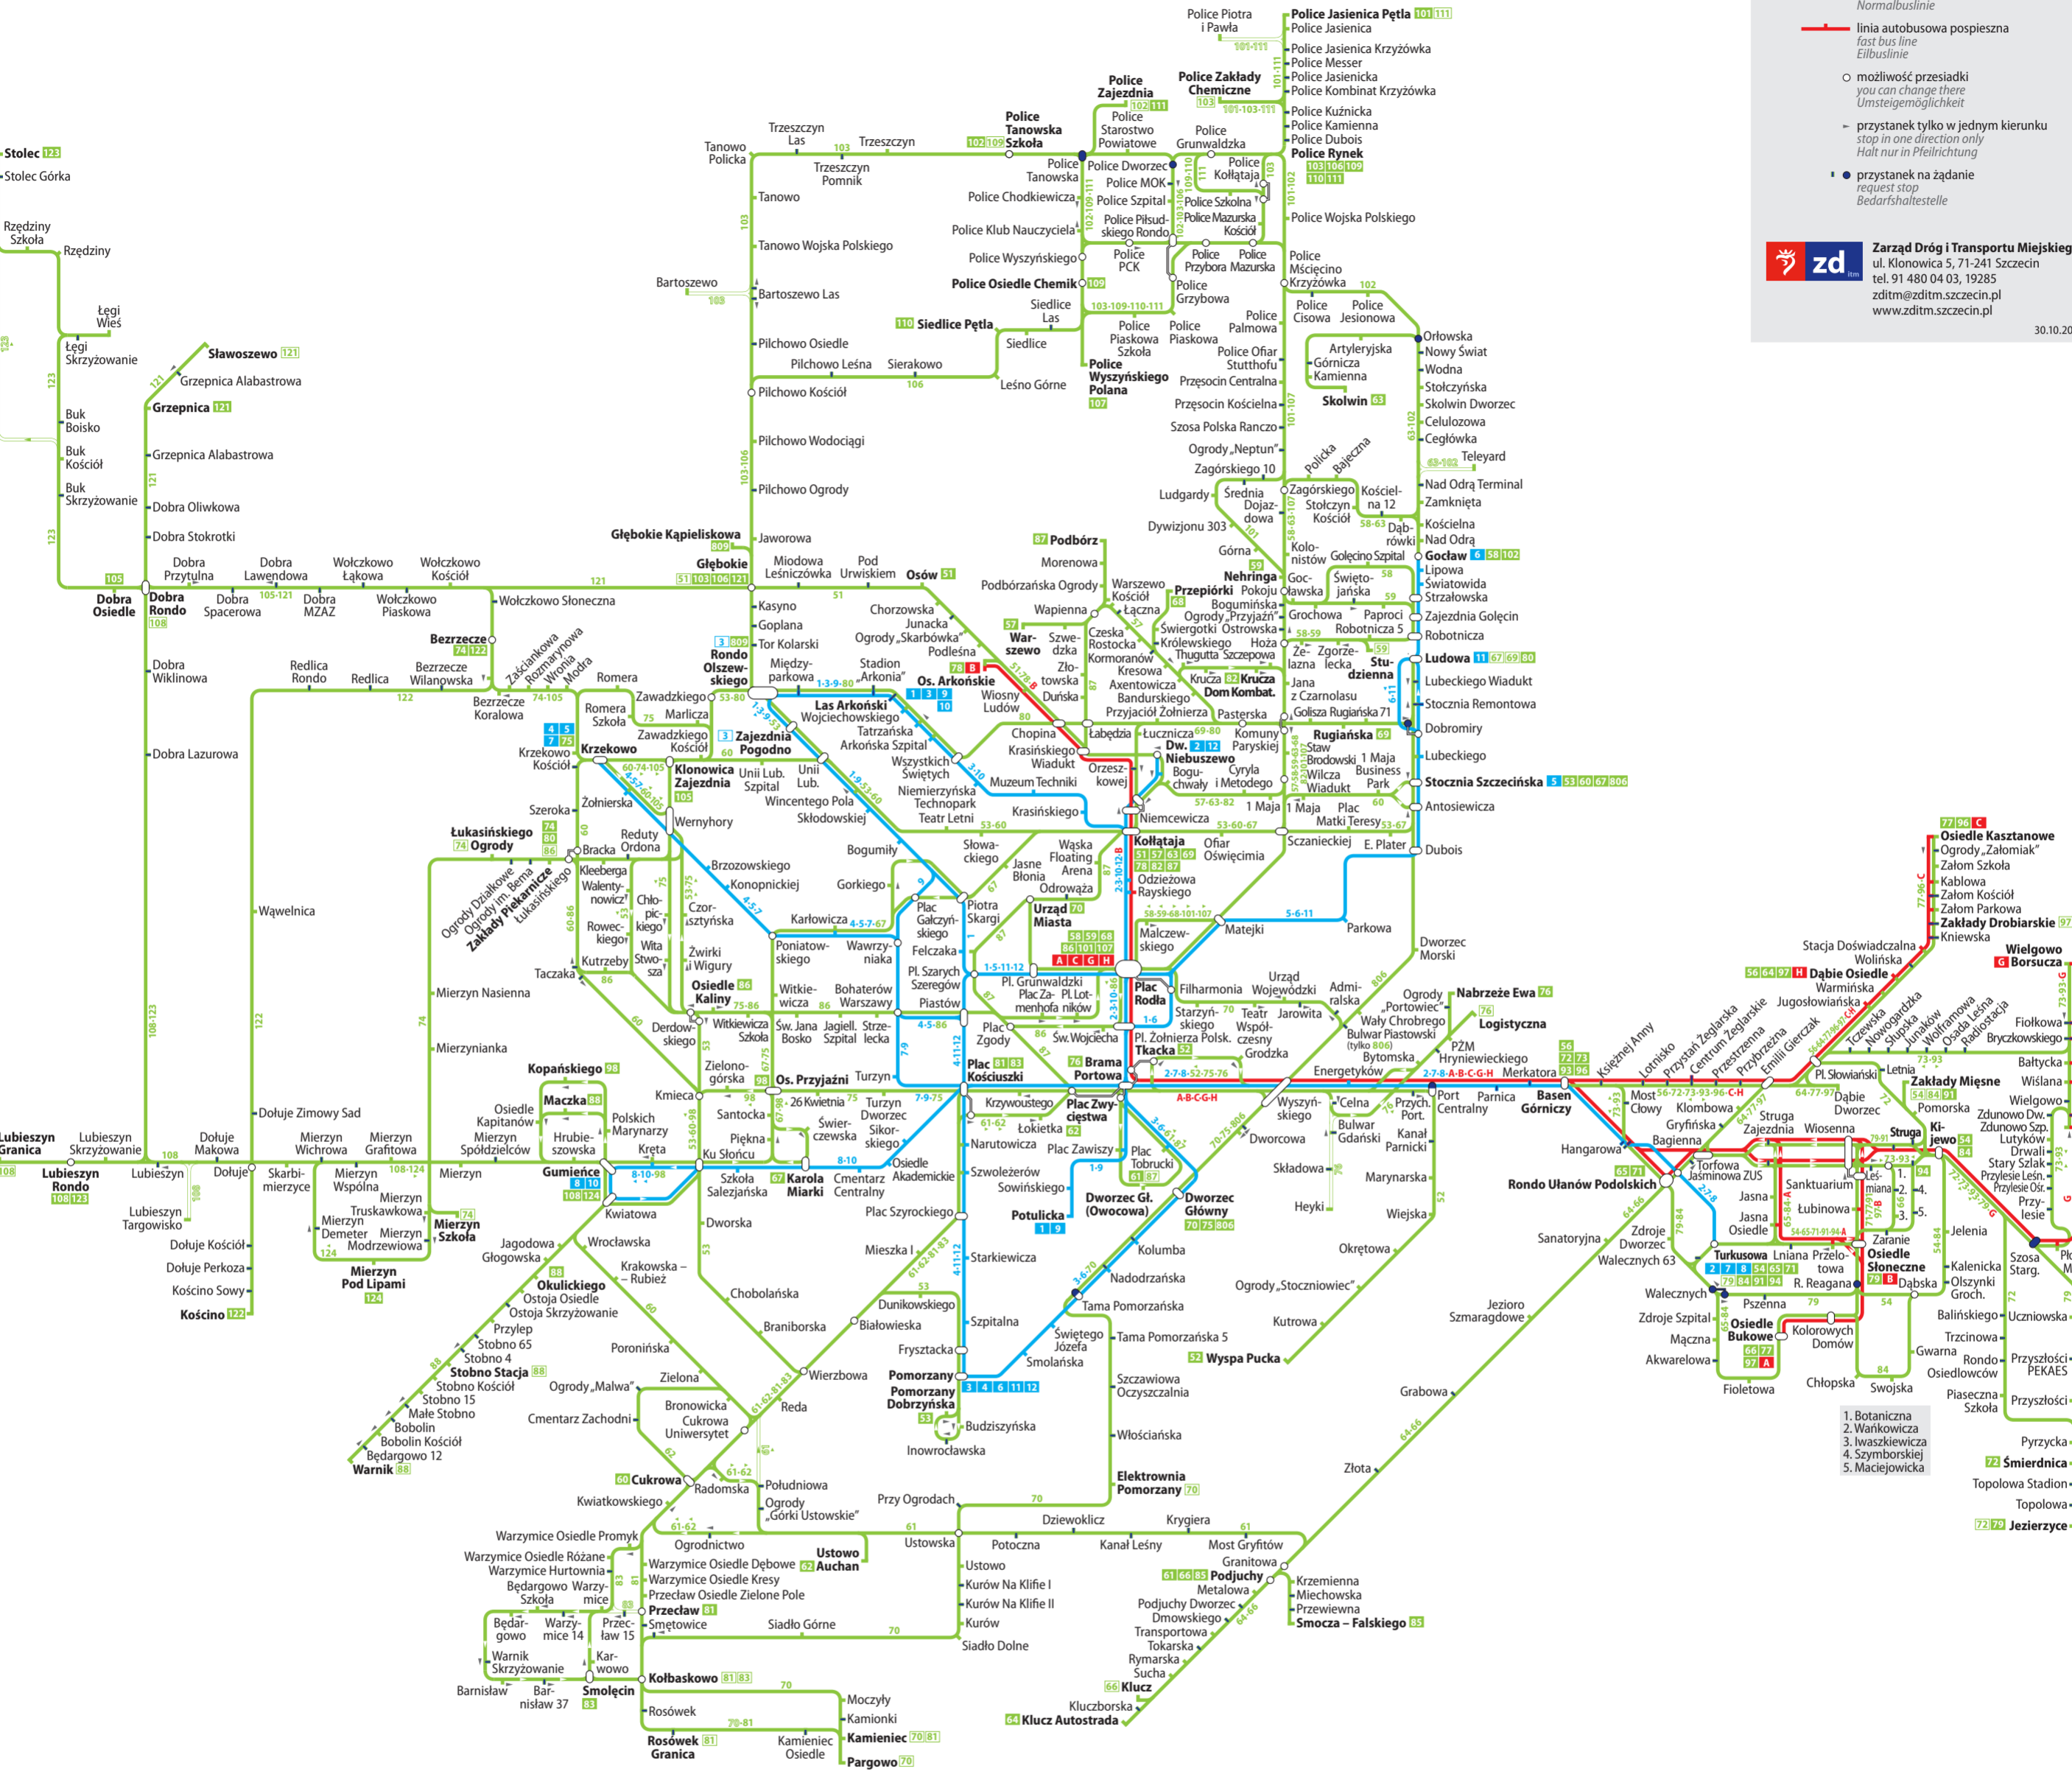

Schemat sieci komunikacji dziennej

Daytime network / Tagesliniennetz

1. **Legenda / Legend / Legende**
2. linia tramwajowa zwykła / normal tram line / Normalstraßenbahnlinie
   - linia autobusowa zwykła / normal bus line / Normalbuslinie
   - linia autobusowa pospieszna / fast bus line / Eilbuslinie
   - możliwość przesiadki / you can change there / Umstiegsmöglichkeit
   - przystanek tylko w jednym kierunku / stop in one direction only / Halt nur in Pfeilrichtung
   - przystanek na żądanie / request stop / Bedarfshaltestelle

zd Zarząd Dróg i Transportu Miejskiego
ul. Klonowica 5, 71-241 Szczecin
tel. 91 480 04 03, 19285
zdttm@zdtm.szczecin.pl
www.zdtm.szczecin.pl

Linie tramwajowe zwykłe / Normal tram lines / Normalstraßenbahnlinien		
1 Las Arkoński ↔ Potulicka	4 Pomorzany ↔ Krzekowo	7 Turkusowa ↔ Krzekowo
2 Turkusowa ↔ Dworzec Niebuszewo	5 Stocznia Szczecińska ↔ Krzekowo	8 Turkusowa ↔ Gumienie
3 Pomorzany ↔ Las Arkoński (↔ Zajezdnia Pogodno/Rondo Olszewskiego)	6 Pomorzany ↔ Goćław	9 Las Arkoński ↔ Potulicka
Komunikacja zastępcza / Replacement lines / Ersatzverkehr		
806 Dworzec Główny ↔ Stocznia Szczecińska	809 Rondo Olszewskiego ↔ Głębokie Kapieliškowa	10 Las Arkoński ↔ Gumienie
Linie autobusowe zwykłe / Normal bus lines / Normalbuslinien		
51 Kollataja ↔ Osów (↔ Głębokie)	65 Turkusowa ↔ Rondo Ulanów Podolskich	75 Dworzec Główny ↔ Krzekowo
52 Tkacka ↔ Wyspa Pucka	66 Osiedle Bukowe ↔ Podjuchy (↔ Klucz)	76 Brama Portowa ↔ Nabrzeże Ewa / Logistyczna
53 Stocznia Szczecińska ↔ Pomorzany Dobrzyńska	67 (Ludowa ↔) Stocznia Szczecińska ↔ Karola Miarki	77 Osiedle Bukowe ↔ Osiedle Kasztanowe
54 Turkusowa ↔ Kijewo (↔ Zakłady Mięsne)	68 Plac Rodła ↔ Przepiórki	78 Kollataja ↔ Osiedle Arkońskie
55 Basen Górnicy ↔ Dąbie Osiedle	69 Kollataja ↔ Rugajska (↔ Ludowa)	79 Osiedle Słoneczne / Turkusowa ↔ Jezierzycze
56 Basen Górnicy ↔ Dąbie Osiedle	70 Urząd Miasta ↔ Dworzec Główny (↔ Elektrownia Pomorzany / Kłuz)	80 (↔ Rosówek Granica (↔ Kamieniec))
57 Kollataja ↔ Warszawa	71 Turkusowa ↔ Rondo Ulanów Podolskich	81 Plac Kościuszki ↔ Przechwał (↔ Kamieniec)
58 Plac Rodła ↔ Goćław	72 Basen Górnicy ↔ Smerdnica (↔ Jezierzycze)	82 Kollataja ↔ Kruca Dom Kombatanta
59 Plac Rodła ↔ Nehringa / Stuzienna	73 Basen Górnicy ↔ Zdroje → Zdunowo → Dąbie → Basen Górnicy	83 Plac Kościuszki ↔ Smoleń (↔ Kollaskowo)
60 Stocznia Szczecińska ↔ Cukrowa	74 Bezzecze ↔ Zakłady Piekarnicze (↔ Łukaszyńskiego Ogrody (↔ Mierzyn Szkoła))	84 Turkusowa ↔ Kijewo (↔ Zakłady Mięsne)
61 Dworzec Główny (Owocowa) ↔ Podjuchy Pętla		85 Podjuchy ↔ Smocza – Falskiego
62 Plac Zwycięstwa ↔ Ustowo Auchan		
63 Kollataja ↔ Skolwin		
64 Dąbie Osiedle ↔ Klucz Autostrada		
105 Klonowica Zajezdnia ↔ Dobra Osiedle	106 Głębokie ↔ Police Rynek	107 Police Rynek ↔ Police Wyszynskiego Polana / Dobra Rondo
106 Głębokie ↔ Police Rynek	107 Police Rynek ↔ Police Wyszynskiego Polana / Dobra Rondo	108 Gumienie ↔ Lubieszyn Rondo (↔ Lubieszyn Granica) / Dobra Rondo
107 Police Rynek ↔ Police Wyszynskiego Polana	108 Gumienie ↔ Lubieszyn Rondo (↔ Lubieszyn Granica) / Dobra Rondo	109 Police Rynek ↔ Police Osiedle Chemik (↔ Police Tanowska Szkoła)
108 Gumienie ↔ Lubieszyn Rondo (↔ Lubieszyn Granica) / Dobra Rondo	109 Police Rynek ↔ Police Osiedle Chemik (↔ Police Tanowska Szkoła)	110 Police Rynek ↔ Siedlice Pętla
109 Police Rynek ↔ Police Osiedle Chemik (↔ Police Tanowska Szkoła)	110 Police Rynek ↔ Siedlice Pętla	111 Police Jasienica Pętla (↔) Police Rynek (↔) Police Zajezdnia
110 Police Rynek ↔ Siedlice Pętla	111 Police Jasienica Pętla (↔) Police Rynek (↔) Police Zajezdnia	112 Pomorzany ↔ Ludowa
111 Police Jasienica Pętla (↔) Police Rynek (↔) Police Zajezdnia	112 Pomorzany ↔ Ludowa	12 Pomorzany ↔ Dworzec Niebuszewo
112 Pomorzany ↔ Ludowa	12 Pomorzany ↔ Dworzec Niebuszewo