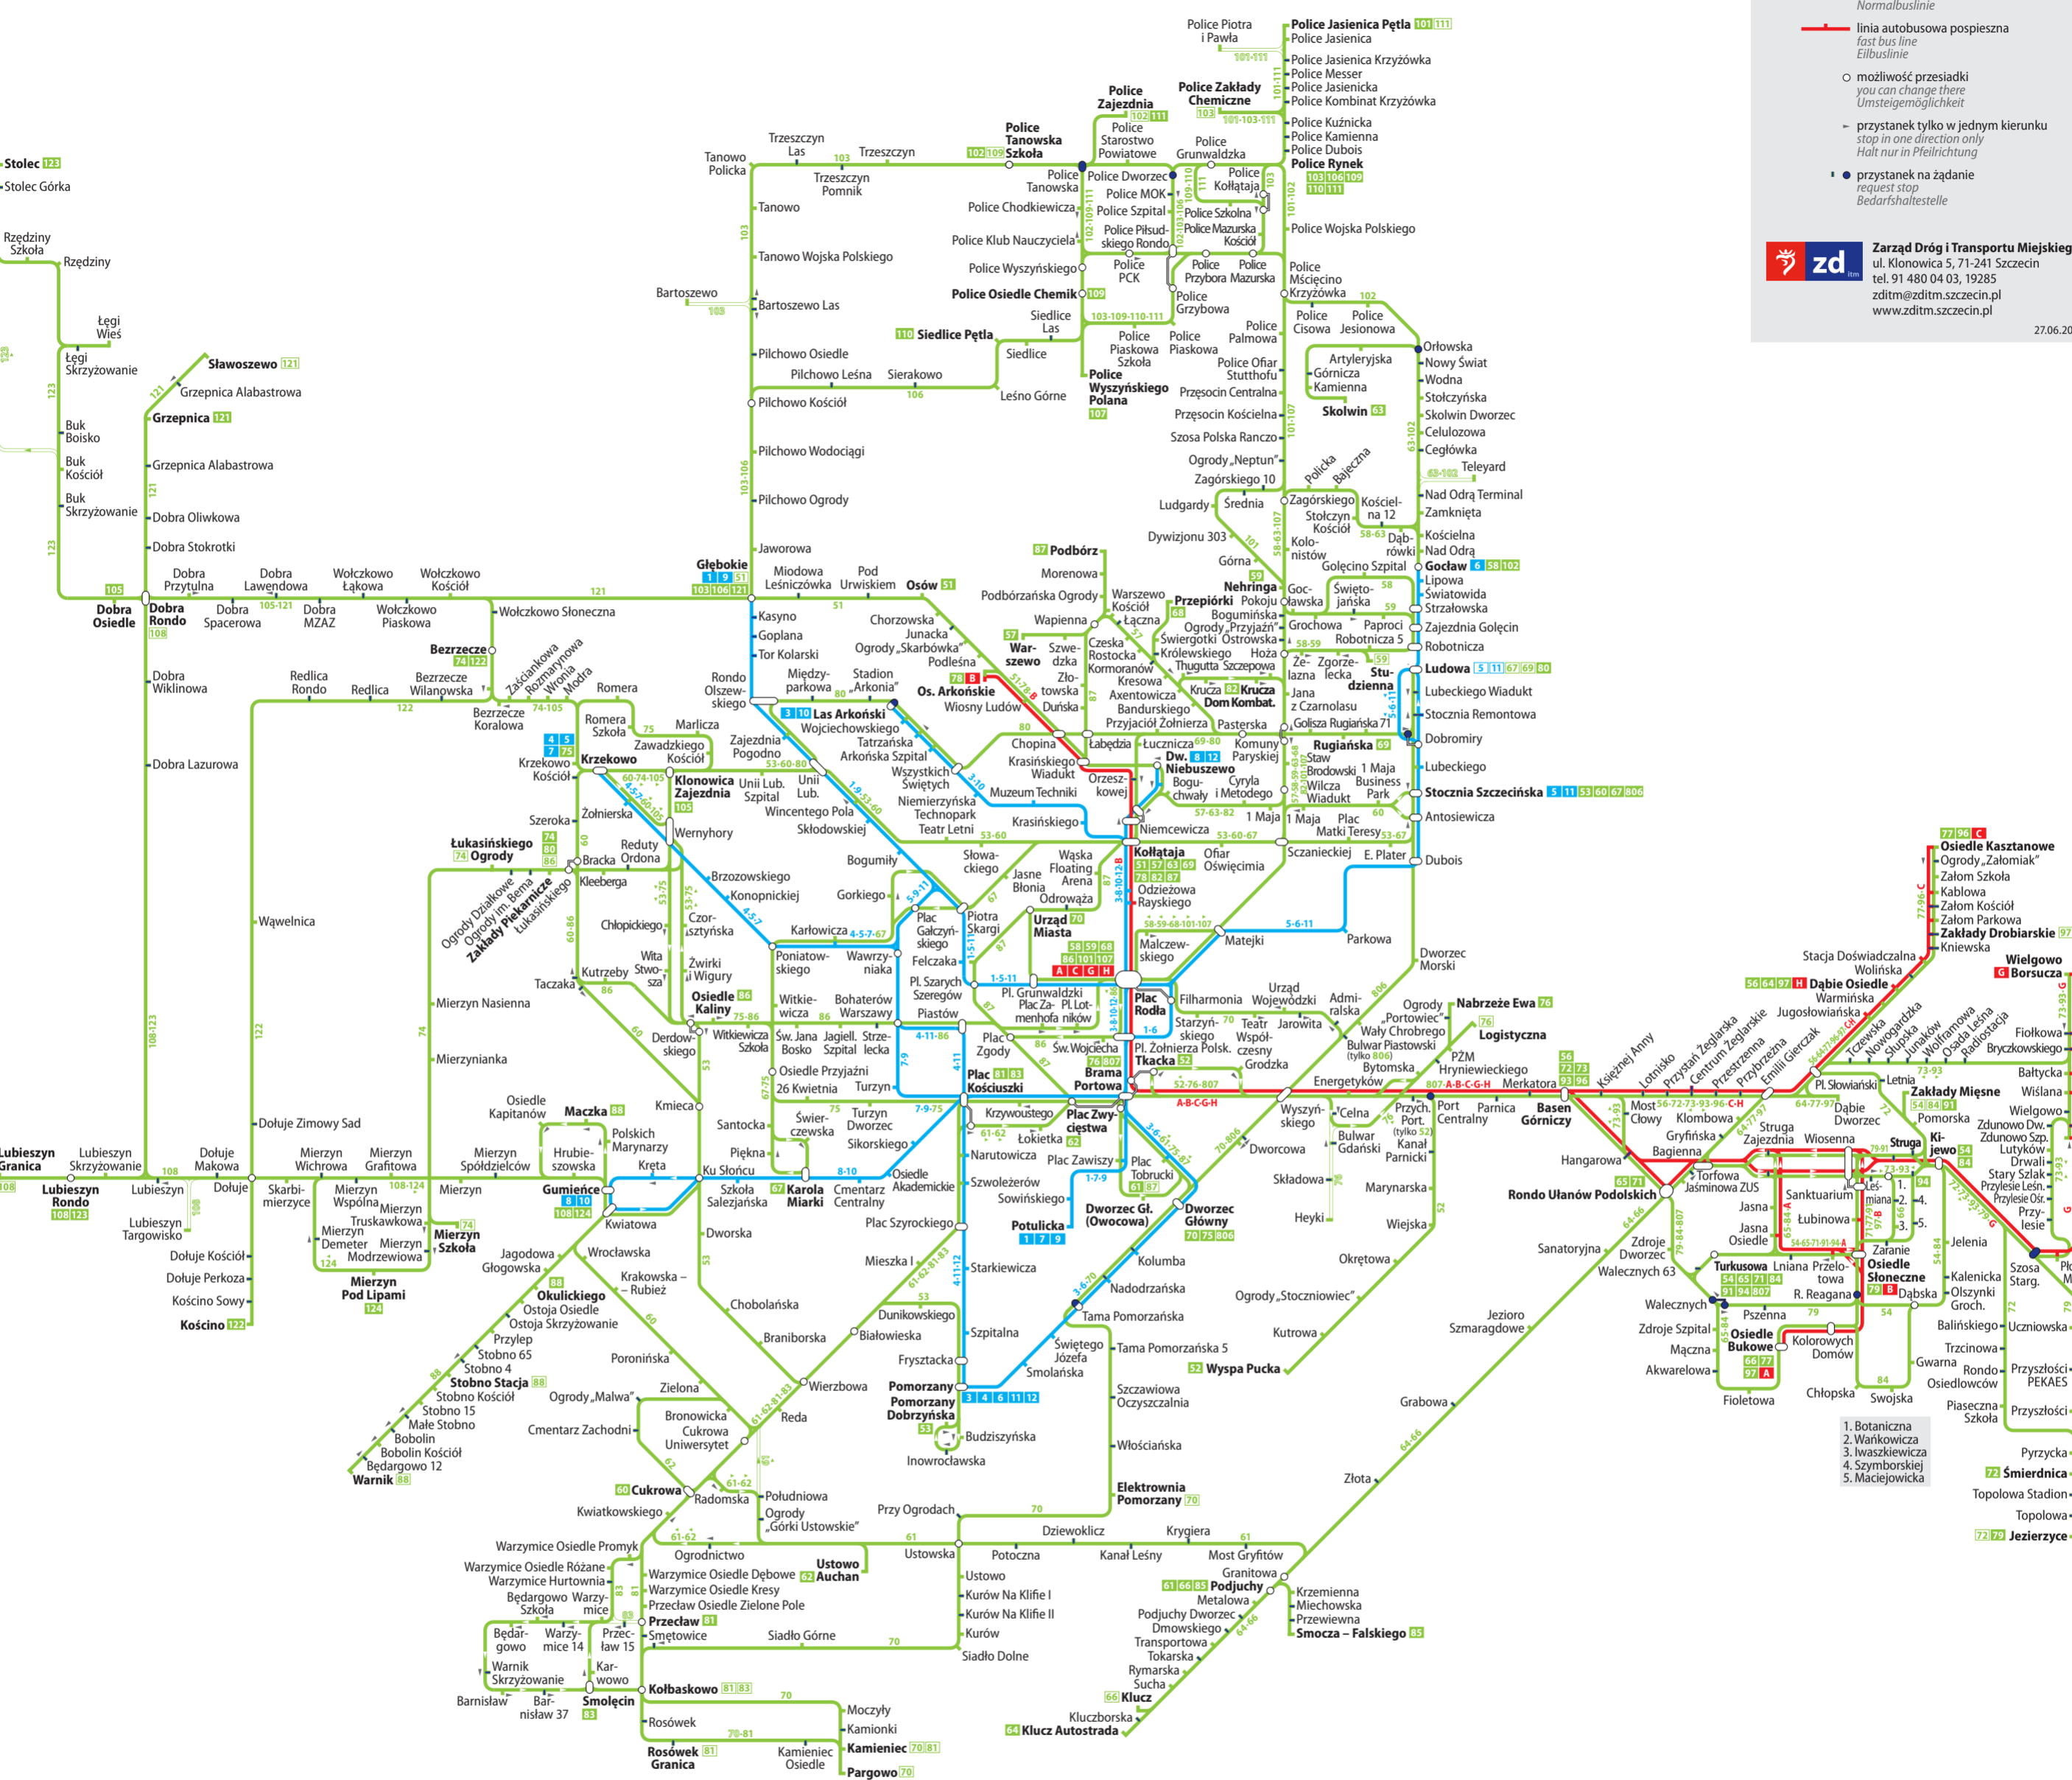

Schemat sieci komunikacji dziennej

Daytime network / Tagesliniennetz

1. **Legenda / Legend / Legende**
2. linia tramwajowa zwykła / normal tram line / Normalstraßenbahnlinie
   - linia autobusowa zwykła / normal bus line / Normalbuslinie
   - linia autobusowa pospieszna / fast bus line / Eilbuslinie
   - możliwość przesiadki / you can change there / Umsteigemöglichkeit
   - przystanek tylko w jednym kierunku / stop in one direction only / Halt nur in Pfeilrichtung
   - przystanek na żądanie / request stop / Bedarfshaltestelle

zd Zarząd Dróg i Transportu Miejskiego
ul. Klonowica 5, 71-241 Szczecin
tel. 91 480 04 03, 19285
zdttm@tdtm.szczecin.pl
www.zdttm.szczecin.pl

27.06.2020

1. **Linie tramwajowe zwykłe / Normal tram lines / Normalstraßenbahnlinien**
2. 1 Głębockie ↔ Potulicka
   - 3 Pomorzany ↔ Las Arkoński
   - 4 Pomorzany ↔ Krzekowo
   - 5 Stocznia Szczecińska ↔ Krzekowo
   - 6 Pomorzany ↔ Goścław
   - 7 Potulicka ↔ Krzekowo
   - 8 Dworzec Niebuszewo ↔ Gumieńce
   - 9 Głębockie ↔ Potulicka
   - 10 Las Arkoński ↔ Gumieńce
   - 11 Pomorzany ↔ Ludowa
   - 12 Pomorzany ↔ Dworzec Niebuszewo
3. **Komunikacja zastępcza / Replacement lines / Ersatzerkehr**
4. 806 Dworzec Główny ↔ Stocznia Szczecińska
   - 807 Brama Portowa ↔ Turkusowa
5. **Linie autobusowe zwykłe / Normal bus lines / Normalbuslinien**
6. 51 Kollątaja ↔ Osów (↔ Głębockie)
   - 52 Tkacka ↔ Wyspa Pucka
   - 53 Stocznia Szczecińska ↔ Pomorzany Dobrzyńska
   - 54 Turkusowa ↔ Kijewo (↔ Zakłady Mięsne)
   - 56 Basen Górnicy ↔ Dąbie Osiedle
   - 57 Kollątaja ↔ Warszawa
   - 58 Plac Rodła ↔ Goścław
   - 59 Plac Rodła ↔ Nehringa albo Studzienna
   - 60 Stocznia Szczecińska ↔ Cukrowa
   - 61 Dworzec Główny (Owocowa) ↔ Podjuchy Pętla
   - 62 Plac Zwycięstwa ↔ Ustowo Auchan
   - 63 Kollątaja ↔ Skolwin
   - 64 Dąbie Osiedle ↔ Klucz Autostrada
   - 65 Turkusowa ↔ Rondo Ulanów Podolskich
   - 66 Osiedle Bukowe ↔ Podjuchy (↔ Klucz)
   - 67 Ludowa ↔ Stocznia Szczecińska ↔ Karola Miarki
   - 68 Plac Rodła ↔ Przepiórki
   - 69 Kollątaja ↔ Rugiańska (↔ Ludowa)
   - 70 Urząd Miasta ↔ Dworzec Główny (↔ Elektrownia Pomorzany (↔ Kamieniec (↔ Pargowo)))
   - 71 Turkusowa ↔ Rondo Ulanów Podolskich
   - 72 Basen Górnicy ↔ Śmierdnica (↔ Jezieryce)
   - 73 Basen Górnicy ↔ Zdroje → Zdunowo → Dąbie → Basen Górnicy
   - 74 Bezzecze ↔ Zakłady Piekarnicze (↔ Lukasińskiego Ogrody (↔ Mierzyn Szkoła))
   - 75 Dworzec Główny ↔ Krzekowo
   - 76 Brama Portowa ↔ Nabrzeże Ewa albo Logistyczna
   - 77 Osiedle Bukowe ↔ Osiedle Kasztanowe
   - 78 Kollątaja ↔ Osiedle Arkońskie
   - 79 Osiedle Słoneczne ↔ Jezieryce
   - 80 Ludowa ↔ Zakłady Piekarnicze
   - 81 Plac Kościuszki ↔ Przecław (↔ Kolbaskowo (↔ Rosówek Granica (↔ Rosówek (↔ Kamieniec (70,81))
   - 82 Kollątaja ↔ Kruca Dom Kombatan
   - 83 Plac Kościuszki ↔ Smolecin (↔ Kolbaskowo)
   - 84 Turkusowa ↔ Kijewo (↔ Zakłady Mięsne)
   - 85 Podjuchy ↔ Smocza – Falskiego
   - 86 (Zakłady Piekarnicze ↔) Osiedle Kaliny ↔ Plac Rodła
   - 87 (Dworzec Główny (Owocowa) ↔) Kollątaja ↔ Podbórz
   - 88 Maczka ↔ Okulickiego (↔ Stobno Stacja (↔ Warniki))
   - 89 Turkusowa ↔ Zakłady Mięsne
   - 90 Osiedle Słoneczne ↔ Jezieryce
   - 91 Turkusowa ↔ Struga
   - 92 Basen Górnicy ↔ Dąbie → Zdunowo → Zdroje → Basen Górnicy
   - 93 Basen Górnicy ↔ Dąbie → Zdunowo → Zdroje → Basen Górnicy
   - 94 Turkusowa ↔ Struga
   - 95 Basen Górnicy ↔ Osiedle Kasztanowe
   - 96 Osiedle Bukowe ↔ Dąbie Osiedle
   - 97 Osiedle Bukowe ↔ Dąbie Osiedle
   - 98 Plac Rodła ↔ Police Jasienica Pętla
   - 99 Goścław ↔ Police Tanowska Szkoła albo Police Zajezdnia
   - 103 Głębockie ↔ Police Rynek (↔ Police Zakłady Chemiczne)
   - 105 Klonowica Zajezdnia ↔ Dobra Osiedle
   - 106 Głębockie ↔ Police Rynek
   - 107 Plac Rodła ↔ Police Wyszynskiego Polana (↔ Dobra Rondo
   - 108 Gumieńce ↔ Lubieszyn Rondo (↔ Lubieszyn Granica) albo Dobra Rondo
   - 109 Police Rynek ↔ Police Osiedle Chemik (↔ Police Tanowska Szkoła)
   - 110 Police Rynek ↔ Siedlice Pętla
   - 111 (Police Jasienica Pętla ↔) Police Rynek (↔ Police Zajezdnia
   - 121 Głębockie ↔ Grzepnica (↔ Sławoszewo)
   - 122 Kościno ↔ Bezzecze
   - 123 Lubieszyn Rondo ↔ Stolec
   - 124 Gumieńce ↔ Mierzyn Pod Lipami
7. **Linie autobusowe pospieszne / Fast bus lines / Eilbuslinien**
8. A Osiedle Bukowe ↔ Plac Rodła
   - B Osiedle Słoneczne ↔ Osiedle Arkońskie
   - C Plac Rodła ↔ Osiedle Kasztanowe
   - G Plac Rodła ↔ Wielgowo Borsucza
   - H Plac Rodła ↔ Dąbie Osiedle
9. **nie wszystkie kursy obsługiwane są taborem niskopodłogowym / not every vehicle is low floor / nicht alle Fahrten barrierefrei**