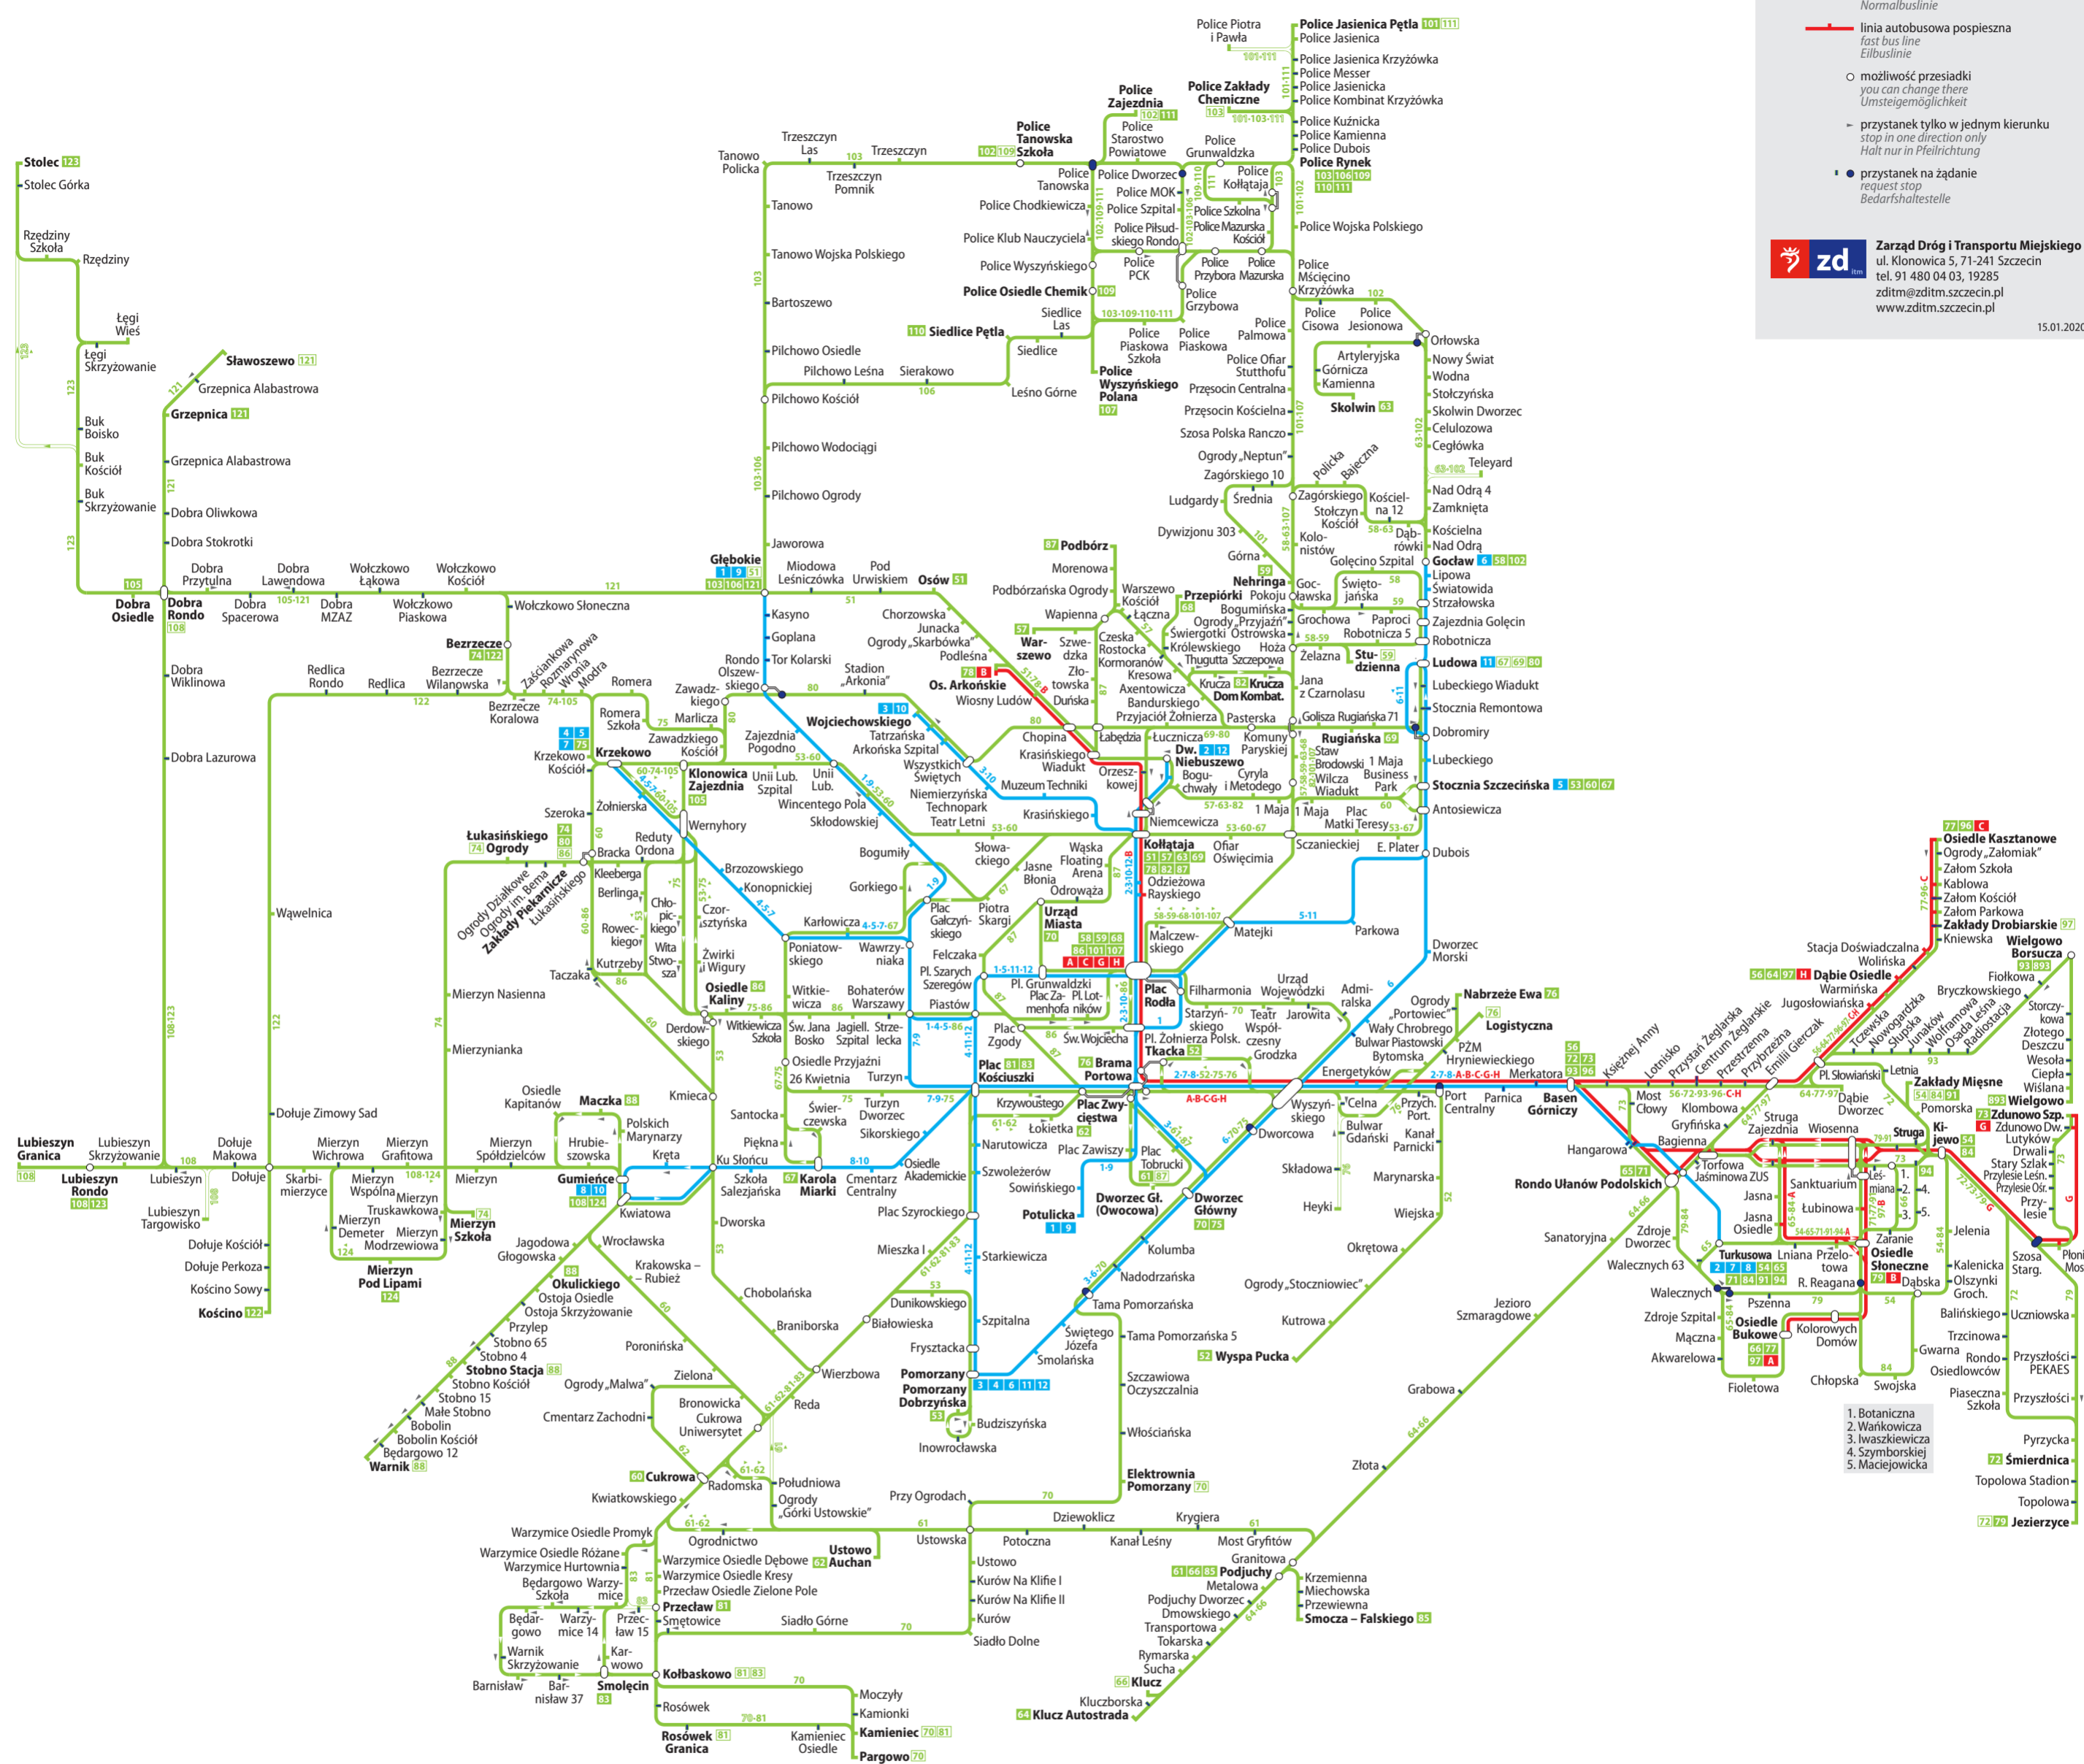

Schemat sieci komunikacji dziennej

Daytime network / Tagesliniennetz

- Legenda / Legend / Legende**
- linia tramwajowa zwykła / normal tram line / Normalstraßenbahnlinie
 - linia autobusowa zwykła / normal bus line / Normalbuslinie
 - linia autobusowa pospieszna / fast bus line / Eilbuslinie
 - możliwość przesiadki / you can change there / Umsteigemöglichkeit
 - przystanek tylko w jednym kierunku / stop in one direction only / Halt nur in Pfeilrichtung
 - przystanek na żądanie / request stop / Bedarfshaltestelle

zd Zarząd Dróg i Transportu Miejskiego
ul. Klonowicza 5, 71-241 Szczecin
tel. 91 480 04 03, 19285
zdttm@zdtm.szczecin.pl
www.zdtm.szczecin.pl

15.01.2020

- Linie tramwajowe zwykłe / Normal tram lines / Normalstraßenbahnlinien**
- | | | | | |
|----------------------------------|-----------------------------------|------------------------|--------------------------------|-----------------------------------|
| 1 Głębokie ↔ Potulicka | 4 Pomorzany ↔ Krzekowo | 7 Turkusowa ↔ Krzekowo | 9 Głębokie ↔ Potulicka | 11 Pomorzany ↔ Ludowa |
| 2 Turkusowa ↔ Dworzec Niebuszewo | 5 Stocznia Szczecińska ↔ Krzekowo | 8 Turkusowa ↔ Gumieńce | 10 Wojciechowskiego ↔ Gumieńce | 12 Pomorzany ↔ Dworzec Niebuszewo |
| 3 Pomorzany ↔ Wojciechowskiego | 6 Pomorzany ↔ Goław | | | |

- Linie autobusowe pospieszne / Fast bus lines / Eilbuslinien**
- | | | | |
|---|-----------------------------------|--------------------------------|------------------------------|
| A Osiedle Bukowe ↔ Plac Rodła | C Plac Rodła ↔ Osiedle Kasztanowe | G Plac Rodła ↔ Zduńowo Szpital | H Plac Rodła ↔ Dąbie Osiedle |
| B Osiedle Słoneczne ↔ Osiedle Arkońskie | | | |