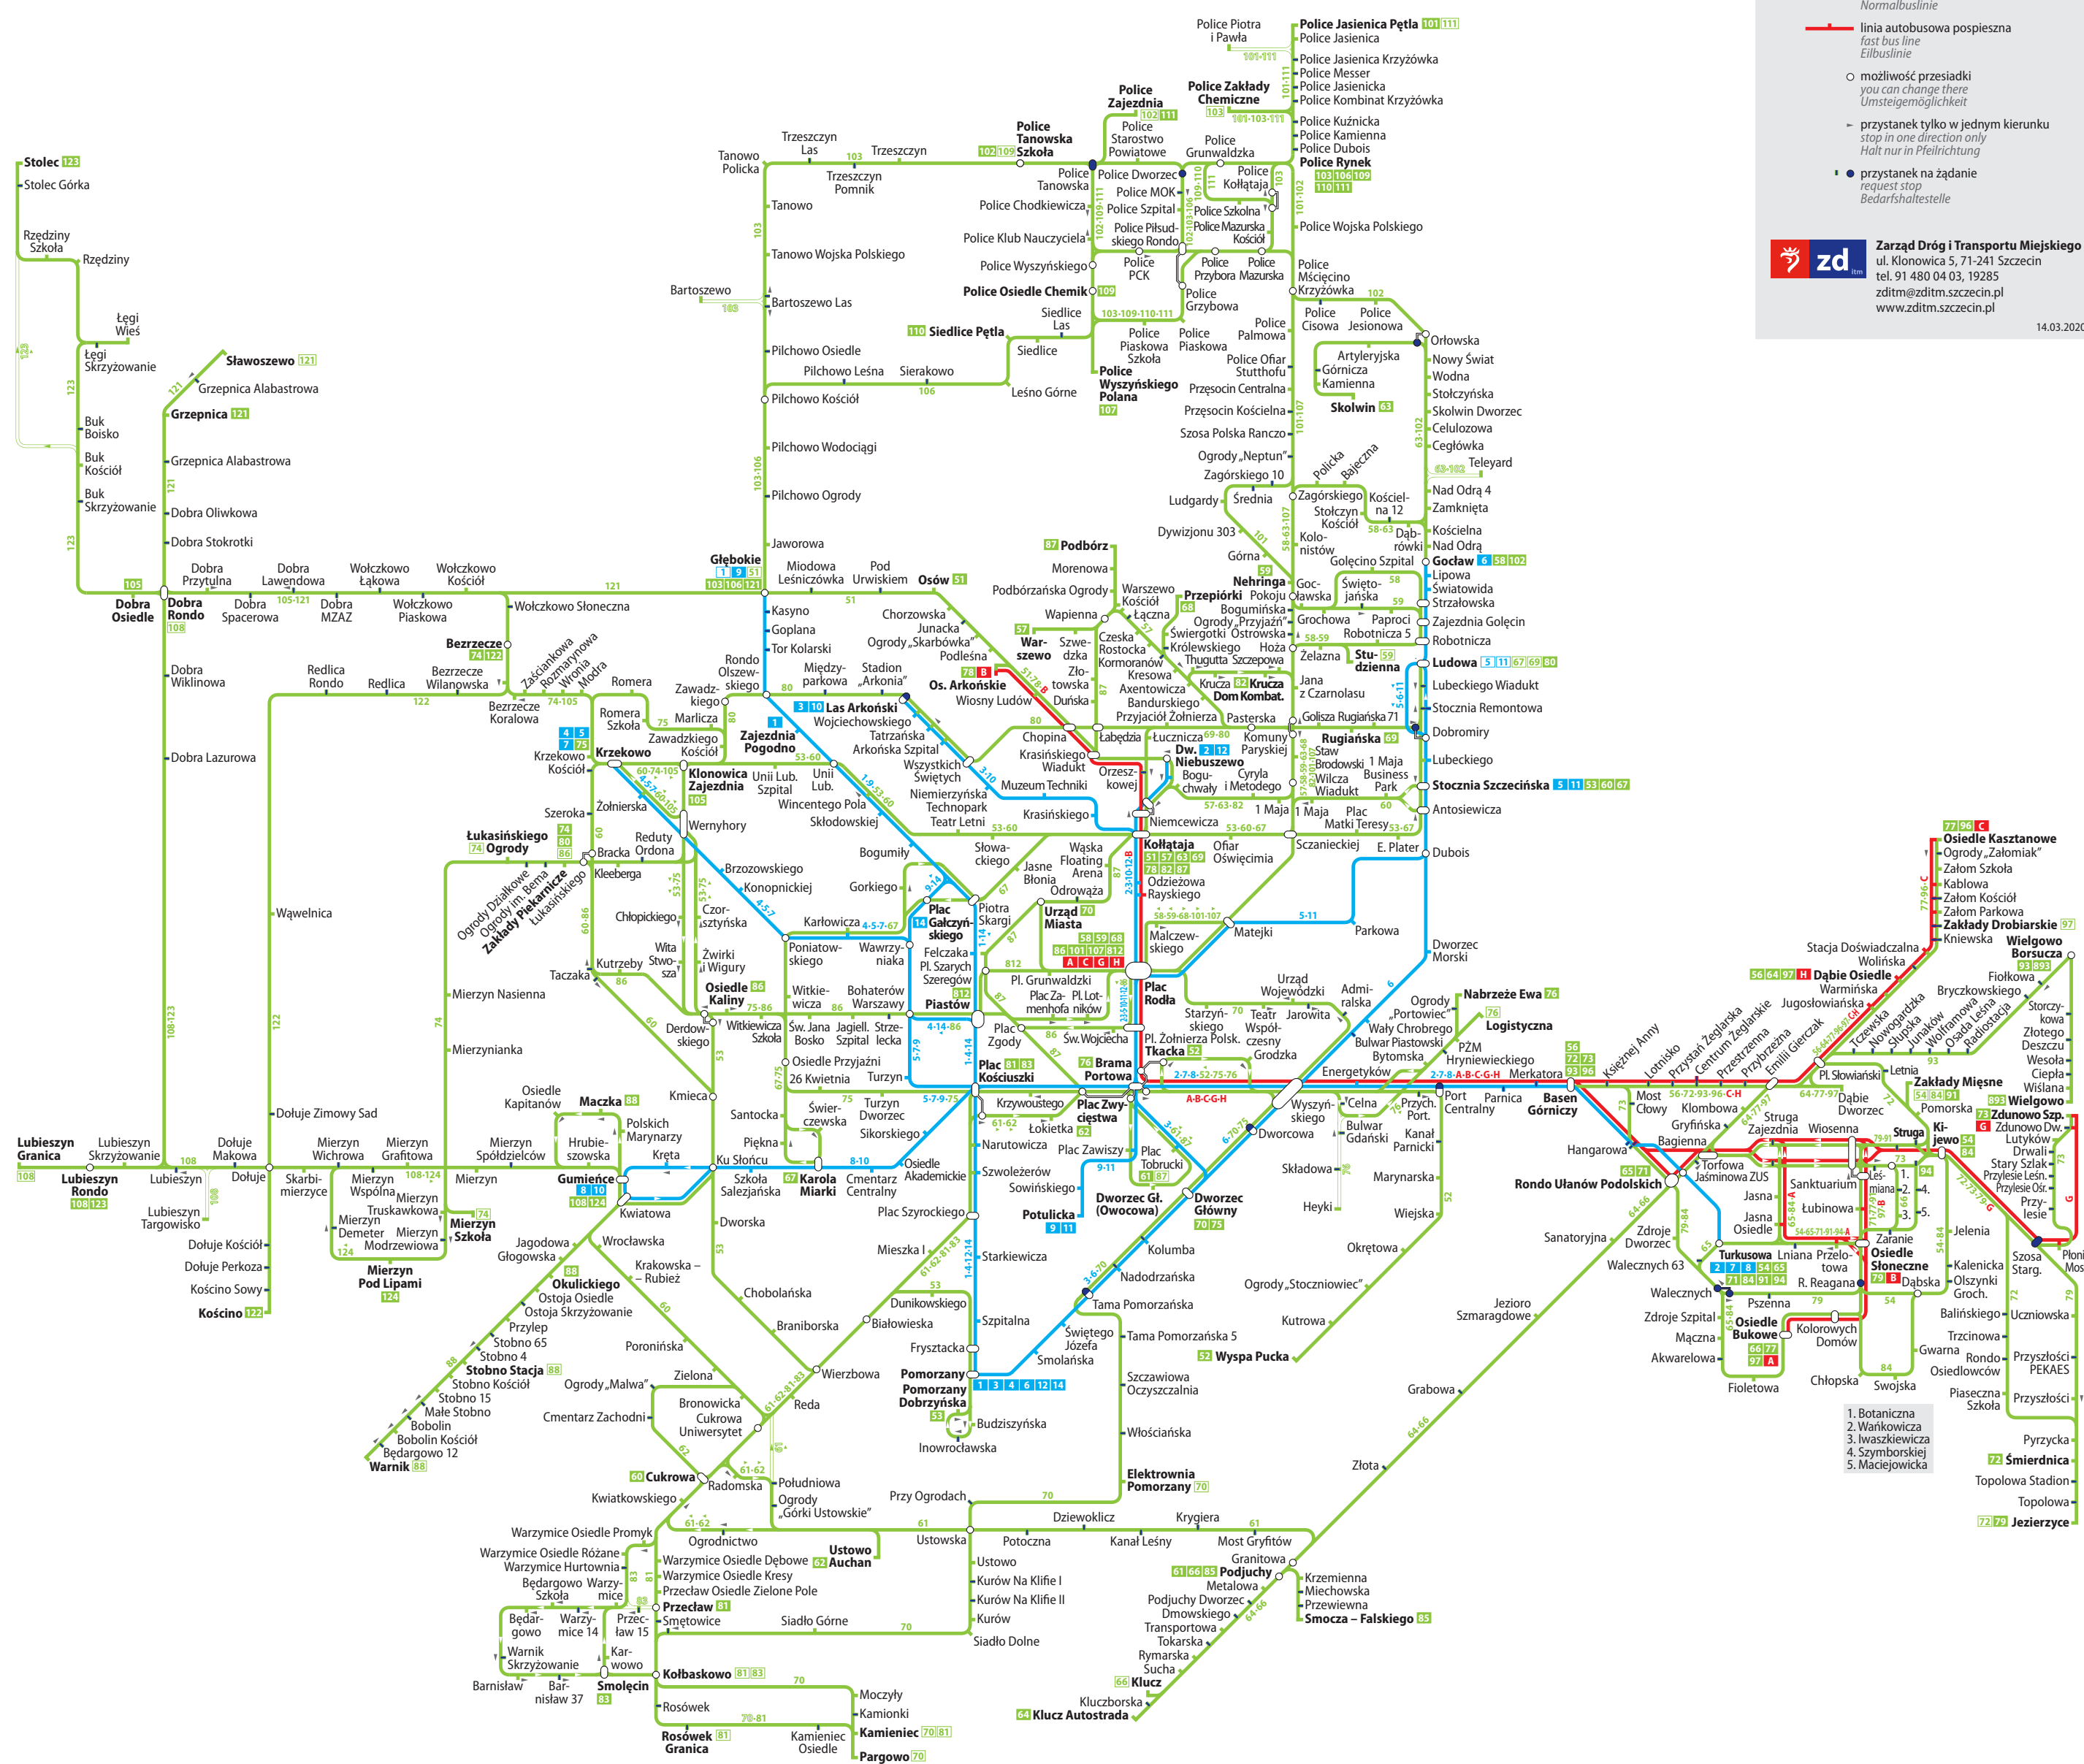

Schemat sieci komunikacji dziennej

Daytime network / Tagesliniennetz

1. **Legenda / Legend / Legende**
2. linia tramwajowa zwykła / normal tram line / Normalstraßenbahnlinie
   - linia autobusowa zwykła / normal bus line / Normalbuslinie
   - linia autobusowa pospieszna / fast bus line / Eilbuslinie
   - możliwość przesiadki / you can change there / Umsteigemöglichkeit
   - przystanek tylko w jednym kierunku / stop in one direction only / Halt nur in Pfeilrichtung
   - przystanek na żądanie / request stop / Bedarfshaltestelle

zd Zarząd Dróg i Transportu Miejskiego
ul. Klonowica 5, 71-241 Szczecin
tel. 91 480 04 03, 19285
zdttm@zdm.szczecin.pl
www.zdttm.szczecin.pl

14.03.2020

1. **Linie tramwajowe zwykłe / Normal tram lines / Normalstraßenbahnlinien**
2. 1 (Głębokie ↔) Zajezdźnia Pogodno ↔ Pomorzany
   - 2 Turkusowa ↔ Dworzec Niebuszewo
   - 3 Pomorzany ↔ Las Arkoński
   - 4 Pomorzany ↔ Krzekowo
   - 5 (Ludowa ↔) Stocznia Szczecińska ↔ Krzekowo
   - 6 Pomorzany ↔ Gocław
   - 7 Turkusowa ↔ Krzekowo
   - 8 Turkusowa ↔ Gumieńce
   - 9 Głębokie ↔ Potulicka
   - 10 Las Arkoński ↔ Gumieńce
   - 11 Potulicka ↔ Stocznia Szczecińska (↔ Ludowa)
   - 12 Pomorzany ↔ Dworzec Niebuszewo
   - 14 Pomorzany ↔ Plac Galczyńskiego
3. **Komunikacja zastępcza / Replacement lines / Ersatzverkehr**
4. 812 Plac Rodła ↔ Piastów
   - 893 Wielgowo ↔ Wielgowo Borsucza
5. **Linie autobusowe zwykłe / Normal bus lines / Normalbuslinien**
6. 51 Kollataja ↔ Osów (↔ Głębokie)
   - 52 Tkacka ↔ Wyspa Pucka
   - 53 Stocznia Szczecińska ↔ Pomorzany Dobrzyńska
   - 54 Turkusowa ↔ Kijewo (↔ Zakłady Mięsne)
   - 56 Basen Górnicy ↔ Dąbie Osiedle
   - 57 Kollataja ↔ Warszawa
   - 58 Plac Rodła ↔ Gocław
   - 59 Plac Rodła ↔ Nehringa *albo* Studzienna
   - 60 Stocznia Szczecińska ↔ Cukrowa
   - 61 Dworzec Główny (Owocowa) ↔ Podjuchy Pętla
   - 62 Plac Zwycięstwa ↔ Ustowo Auchan
   - 63 Kollataja ↔ Skolwin
   - 64 Dąbie Osiedle ↔ Klucz Autostrada
   - 65 Turkusowa ↔ Rondo Ulanów Podolskich
   - 66 Osiedle Bukowe ↔ Podjuchy (↔ Klucz)
   - 67 (Ludowa ↔) Stocznia Szczecińska ↔ Karola Miarki
   - 68 Plac Rodła ↔ Przepiórki
   - 69 Kollataja ↔ Rugiańska (↔ Ludowa)
   - 70 Urząd Miasta ↔ Dworzec Główny (↔ Elektrownia Pomorzany (↔ Kamieniec (↔ Pargowo)))
   - 71 Turkusowa ↔ Rondo Ulanów Podolskich (↔ Rosówek Granica (↔ Kamieniec))
   - 72 Basen Górnicy ↔ Smerdnicza (↔ Jezierzycze)
   - 73 Basen Górnicy ↔ Zdonowo Szpital
   - 74 Bezrzecze ↔ Zakłady Piekarnicze (↔ Lukasińskiego Ogrody (↔ Mierzyn Szkoła))
   - 75 Dworzec Główny ↔ Krzekowo
   - 76 Brama Portowa ↔ Nabrzeże Ewa *albo* Logistyczna
   - 77 Osiedle Bukowe ↔ Osiedle Kasztanowe
   - 78 Kollataja ↔ Osiedle Arkońskie
   - 79 Osiedle Słoneczne ↔ Jezierzycze
   - 80 Ludowa ↔ Zakłady Piekarnicze
   - 81 Plac Kościuszki ↔ Przeczaw (↔ Kolbaskowo (↔ Rosówek Granica (↔ Kamieniec)))
   - 82 Kollataja ↔ Kruca Dom Komatanta
   - 83 Plac Kościuszki ↔ Smolecin (↔ Kolbaskowo)
   - 84 Turkusowa ↔ Kijewo (↔ Zakłady Mięsne)
   - 85 Podjuchy ↔ Smocza – Falskiego
   - 86 (Zakłady Piekarnicze ↔) Osiedle Kaliny ↔ Plac Rodła
   - 87 (Dworzec Główny (Owocowa) ↔) Kollataja ↔ Podbórz
   - 88 Maczka ↔ Okulickiego (↔ Stobno Stacja (↔ Warnik))
   - 89 Kollataja ↔ Zakłady Mięsne
   - 90 Osiedle Słoneczne ↔ Jezierzycze
   - 91 Turkusowa ↔ Zakłady Mięsne
   - 92 Basen Górnicy ↔ Wielgowo Borsucza
   - 93 Basen Górnicy ↔ Struga
   - 94 Turkusowa ↔ Struga
   - 95 Basen Górnicy ↔ Osiedle Kasztanowe
   - 96 Osiedle Bukowe ↔ Dąbie Osiedle
   - 97 Dworzec Bukowe ↔ Osiedle Arkońskie
   - 100 Plac Rodła ↔ Police Jasienica Pętla
   - 101 Plac Rodła ↔ Police Tanowska Szkoła *albo* Police Zajezdźnia
   - 102 Gocław ↔ Police Jasienica Pętla
   - 103 Głębokie ↔ Police Rynek (↔ Police Zakłady Chemiczne)
   - 105 Klonowica Zajezdźnia ↔ Dobra Osiedle
   - 106 Głębokie ↔ Police Rynek
   - 107 Plac Rodła ↔ Police Wyszynskiego Polana *albo* Dobra Rondo
   - 108 Gumieńce ↔ Lubieszyn Rondo (↔ Lubieszyn Granica) *albo* Dobra Rondo
   - 109 Police Rynek ↔ Police Osiedle Chemicz (↔ Police Tanowska Szkoła)
   - 110 Police Rynek ↔ Siedlice Pętla
   - 111 (Police Jasienica Pętla ↔) Police Rynek (↔ Police Zajezdźnia Głębokie ↔ Grzepnica (↔ Sławoszewo)
   - 121 Głębokie ↔ Grzepnica (↔ Sławoszewo)
   - 122 Kościno ↔ Bezrzecze
   - 123 Lubieszyn Rondo ↔ Stolec
   - 124 Gumieńce ↔ Mierzyn Pod Lipami
7. **Linie autobusowe pospieszne / Fast bus lines / Eilbuslinien**
8. A Osiedle Bukowe ↔ Plac Rodła
   - B Osiedle Słoneczne ↔ Osiedle Arkońskie
   - C Plac Rodła ↔ Osiedle Kasztanowe
   - G Plac Rodła ↔ Zdonowo Szpital
   - H Plac Rodła ↔ Dąbie Osiedle
9. nie wszystkie kursy obsługiwane są taborem niskopodłogowym / not every vehicle is low floor / nicht alle Fahrten barrierefrei