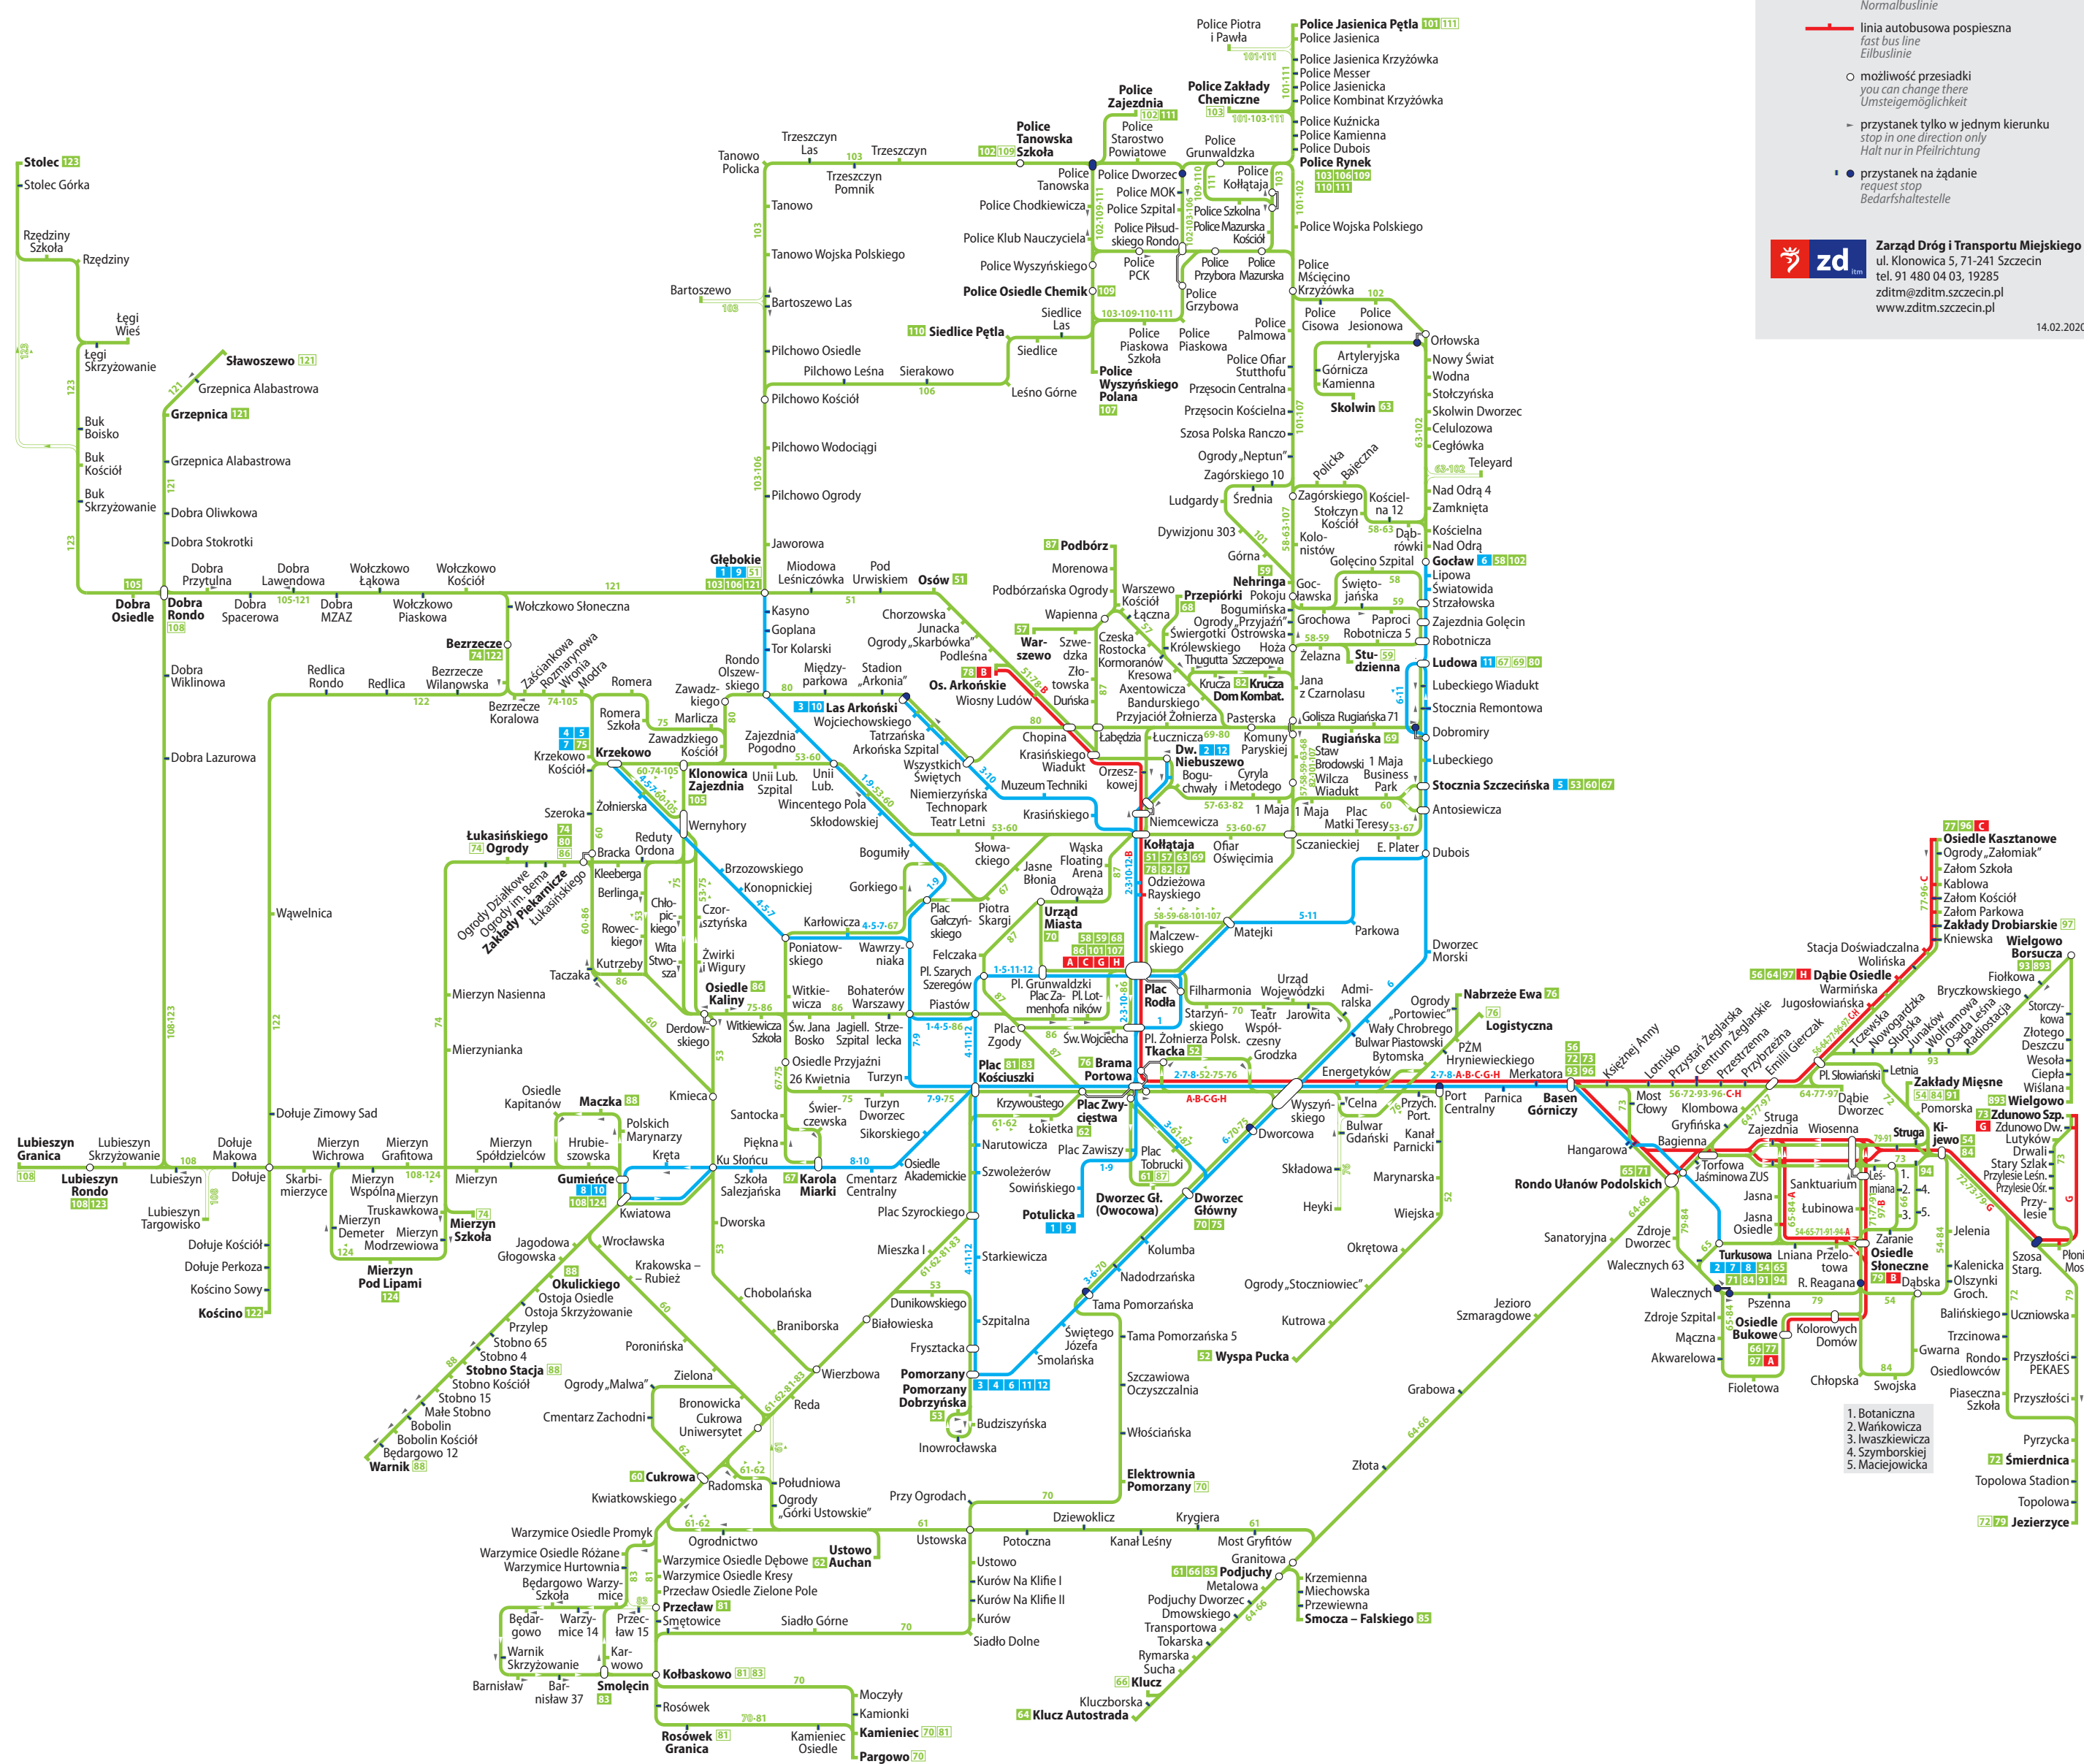

Schemat sieci komunikacji dziennej

Daytime network / Tagesliniennetz

1. **Legenda / Legend / Legende**
2. linia tramwajowa zwykła / normal tram line / Normalstraßenbahnlinie
   - linia autobusowa zwykła / normal bus line / Normalbuslinie
   - linia autobusowa pospieszna / fast bus line / Eilbuslinie
   - możliwość przesiadki / you can change there / Umsteigemöglichkeit
   - przystanek tylko w jednym kierunku / stop in one direction only / Halt nur in Pfeilrichtung
   - przystanek na żądanie / request stop / Bedarfshaltestelle

zd Zarząd Dróg i Transportu Miejskiego
ul. Klonowicza 5, 71-241 Szczecin
tel. 91 480 04 03, 19285
zdttm@zdtm.szczecin.pl
www.zdtm.szczecin.pl

14.02.2020

Linie tramwajowe zwykłe / Normal tram lines / Normalstraßenbahnlinien					
1	Głębokie ↔ Potulicka	4	Pomorzany ↔ Krzekowo	7	Turkusowa ↔ Krzekowo
2	Turkusowa ↔ Dworzec Niebuzewo	5	Stocznia Szczecińska ↔ Krzekowo	8	Turkusowa ↔ Gumienie
3	Pomorzany ↔ Las Arkoński	6	Pomorzany ↔ Goław	9	Głębokie ↔ Potulicka
Komunikacja zastępcza / Replacement lines / Ersatzverkehr					
893 Wielgowo ↔ Wielgowo Borsucza					
Linie autobusowe zwykłe / Normal bus lines / Normalbuslinien					
51	Kołtąta ↔ Osów (↔ Głębokie)	63	Kołtąta ↔ Skolwin	84	Turkusowa ↔ Kijewo (↔ Zakłady Mięsne)
52	Tkacka ↔ Wyspa Pucka	64	Dąbie Osiedle ↔ Klucz Autostrada	85	Podjuchy ↔ Smocza - Falskiego
53	Stocznia Szczecińska ↔ Pomorzany Dobrzyńska	65	Turkusowa ↔ Rondo Ulanów Podolskich	86	Zakłady Piekarnicze (↔) Osiedle Kaliny ↔ Plac Rodła
54	Turkusowa ↔ Kijewo (↔ Zakłady Mięsne)	66	Osiedle Bukowe ↔ Podjuchy (↔ Klucz)	87	Dworzec Główny (Owocowa) (↔) Kołtąta ↔ Podbórz
55	Basen Górnicy ↔ Dąbie Osiedle	67	Ludowa (↔) Stocznia Szczecińska (↔) Karola Miarki	88	Maczka ↔ Okulickiego (↔) Stobno Stacja (↔) Warnik)
56	Basen Górnicy ↔ Dąbie Osiedle	68	Kołtąta ↔ Osiedle Arkońskie	89	Turkusowa ↔ Zakłady Mięsne
57	Kołtąta ↔ Warszawa	69	Kołtąta ↔ Rugiańska (↔ Ludowa)	90	Osiedle Słoneczne ↔ Jezieryce
58	Plac Rodła ↔ Goław	70	Urząd Miasta ↔ Dworzec Główny (↔) Elektrownia Pomorzany (↔) Kamieniec (↔) Pargowo)	91	Ludowa ↔ Zakłady Mięsne
59	Plac Rodła ↔ Nehringa albo Studzienna	71	Turkusowa ↔ Rondo Ulanów Podolskich (↔) Rosówek Granica (↔) Kamieniec)	92	Basen Górnicy ↔ Struga
60	Stocznia Szczecińska ↔ Cukrowa	72	Basen Górnicy ↔ Smierdnica (↔) Jezieryce	93	Basen Górnicy ↔ Wielgowo Borsucza
61	Dworzec Główny (Owocowa) ↔ Podjuchy Pętla	73	Basen Górnicy ↔ Zdonowo Szpital	94	Turkusowa ↔ Osiedle Kasztanowe
62	Plac Zwycięstwa ↔ Ustowo Auchan	74	Basen Górnicy ↔ Smierdnica (↔) Jezieryce	95	Osiedle Bukowe ↔ Osiedle Kasztanowe
Linie autobusowe pospieszne / Fast bus lines / Eilbuslinien					
A	Osiedle Bukowe ↔ Plac Rodła	C	Plac Rodła ↔ Osiedle Kasztanowe	H	Plac Rodła ↔ Dąbie Osiedle
B	Osiedle Słoneczne ↔ Osiedle Arkońskie	G	Plac Rodła ↔ Zdonowo Szpital		

* nie wszystkie kursy obsługiwane są taborem niskopodłogowym / not every vehicle is low floor / nicht alle Fahrten barrierefrei