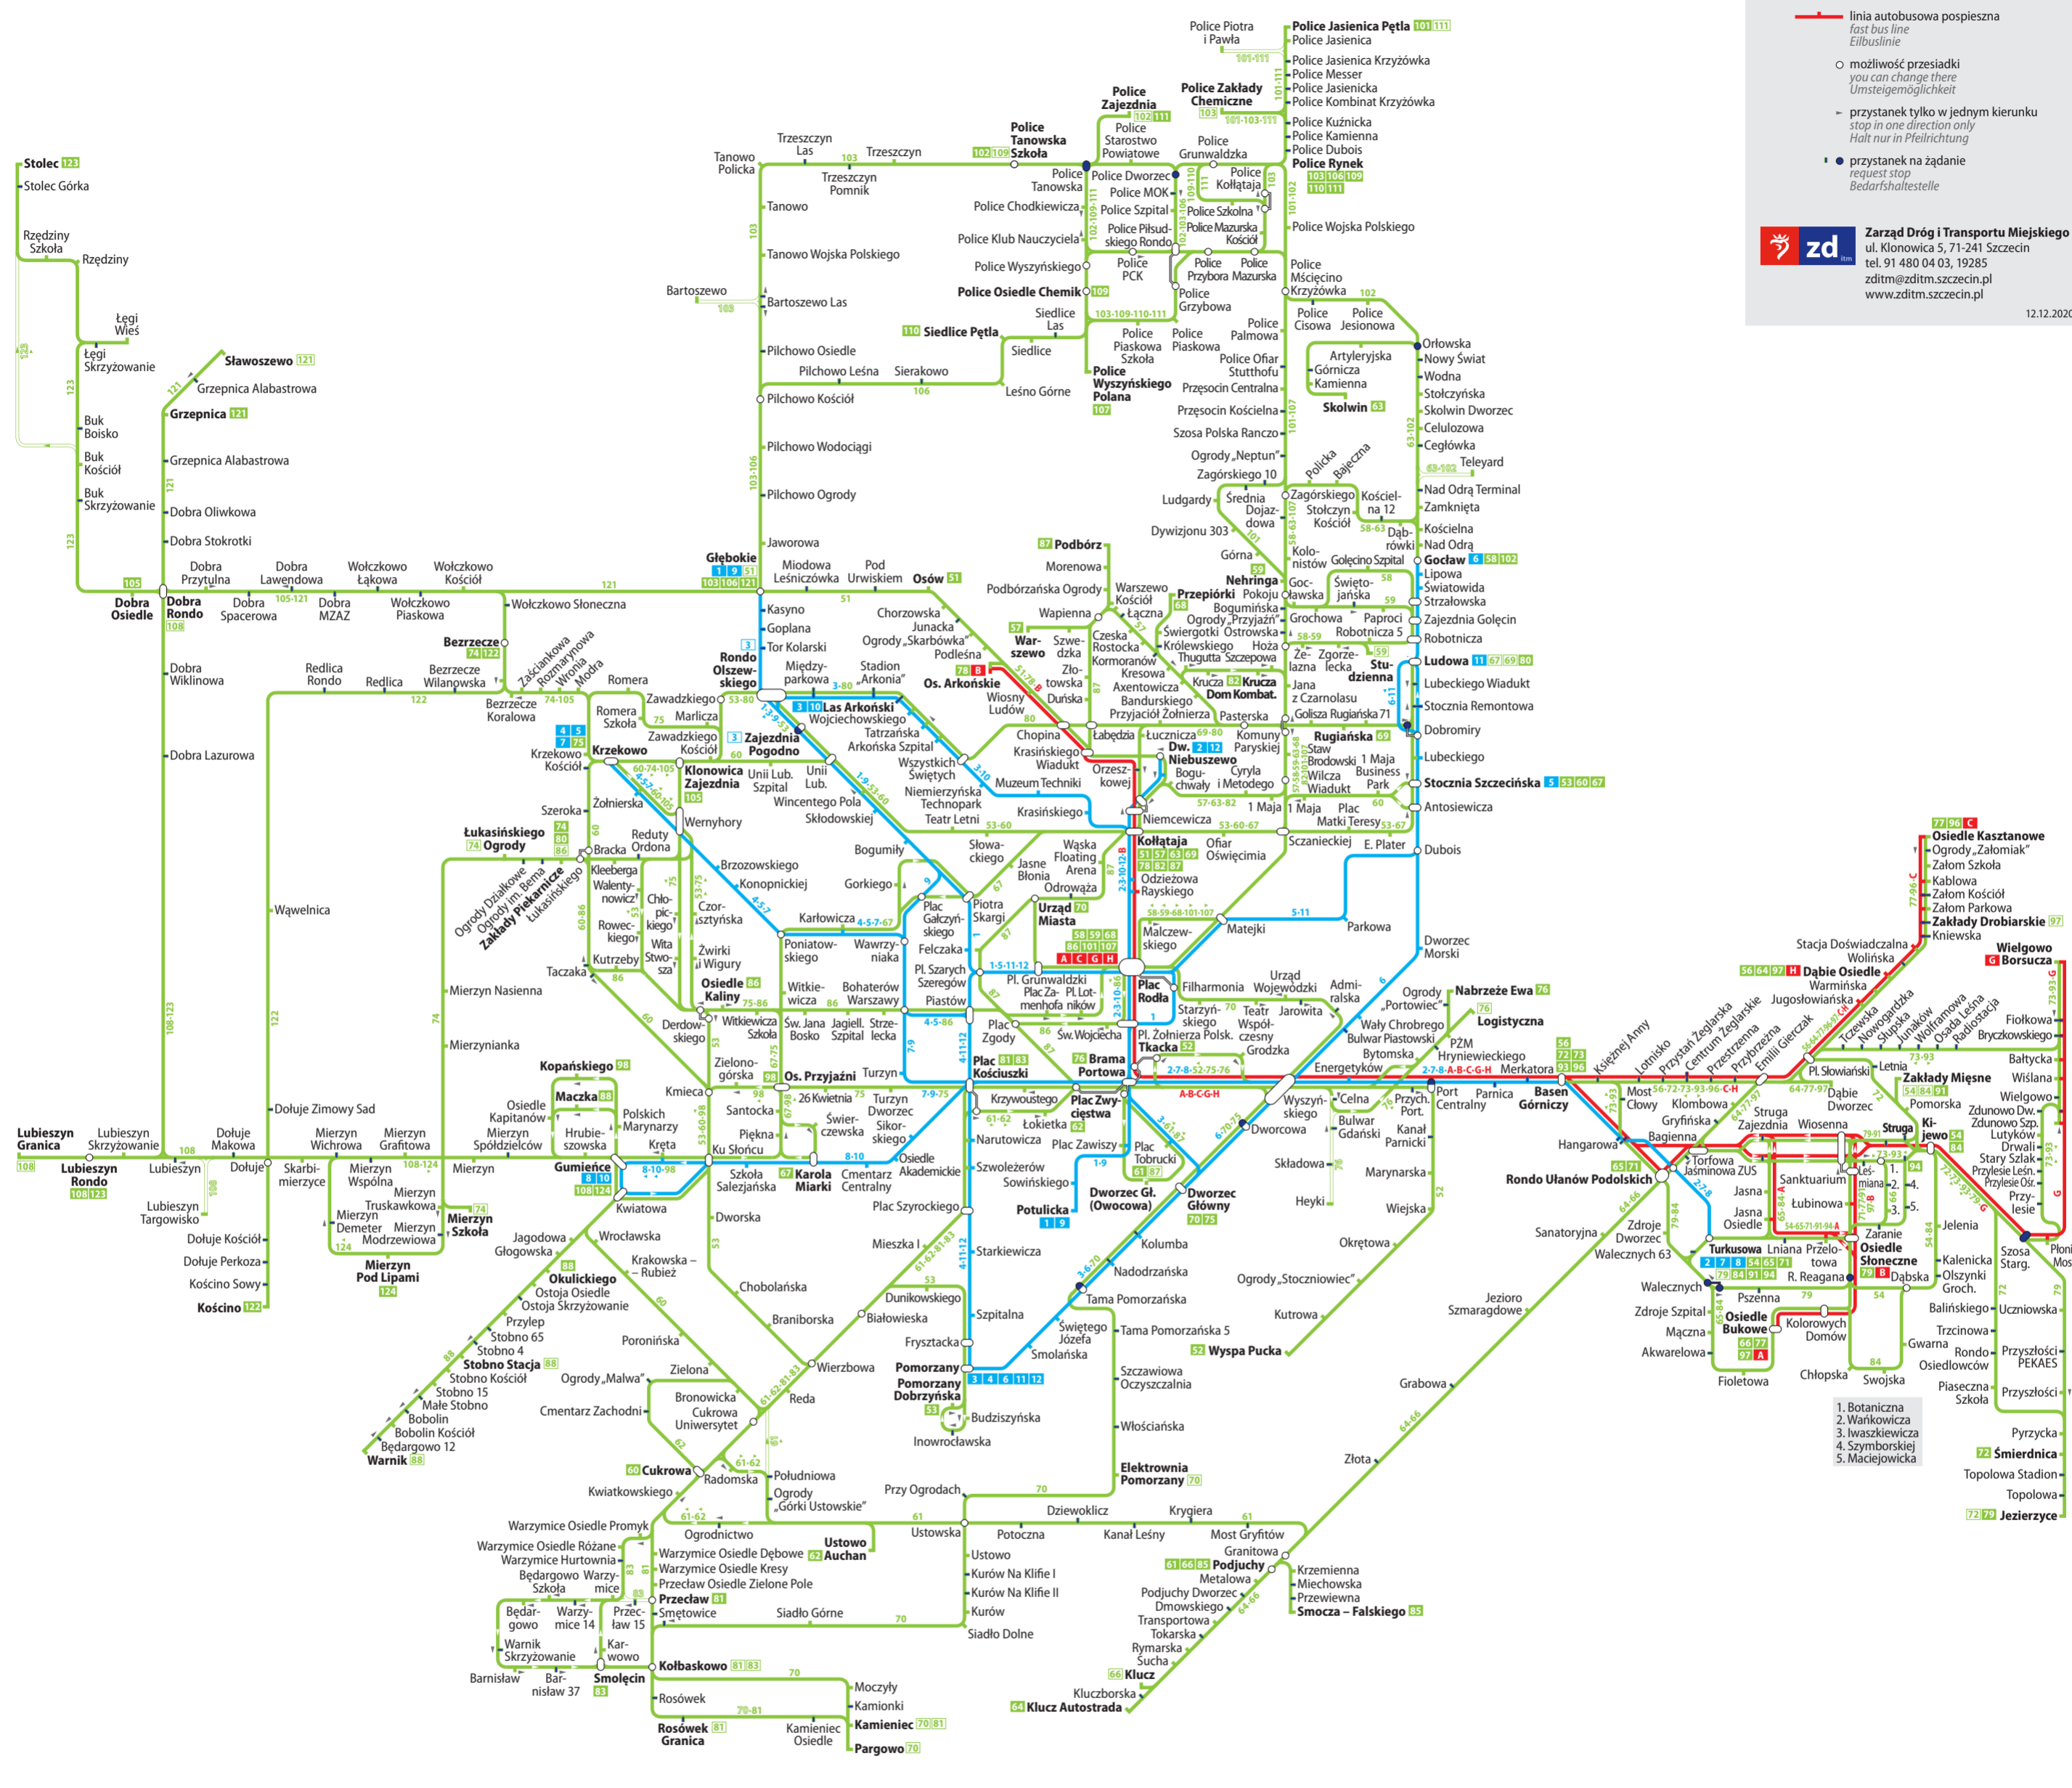

Schemat sieci komunikacji dziennej

Daytime network / Tagesliniennetz

1. **Legenda / Legend / Legende**
2. linia tramwajowa zwykła / normal tram line / Normalstraßenbahnlinie
   - linia autobusowa zwykła / normal bus line / Normalbuslinie
   - linia autobusowa pospieszna / fast bus line / Eilbuslinie
   - możliwość przesiadki / you can change there / Umsteigemöglichkeit
   - przystanek tylko w jednym kierunku / stop in one direction only / Halt nur in Pfeilrichtung
   - przystanek na żądanie / request stop / Bedarfshaltestelle

zd Zarząd Dróg i Transportu Miejskiego
ul. Klonowica 5, 71-241 Szczecin
tel. 91 480 04 03, 19285
zd@zdtm.szczecin.pl
www.zdtm.szczecin.pl

12.12.2020

1. Botaniczna
2. Wańkowińska
3. Iwaskiewicza
4. Szymborskiej
5. Maciejowska

Linie tramwajowe zwykłe / Normal tram lines / Normalstraßenbahnlinien

1 Głębokie ↔ Potulicka	4 Pomorzany ↔ Krzekowo	7 Turkusowa ↔ Krzekowo	9 Głębokie ↔ Potulicka	11 Pomorzany ↔ Ludowa
2 Turkusowa ↔ Dworzec Niebuszewo	5 Stocznia Szczecińska ↔ Krzekowo	8 Turkusowa ↔ Gumienie	10 Las Arkoński ↔ Gumienie	12 Pomorzany ↔ Dworzec Niebuszewo
3 Pomorzany ↔ Las Arkoński (→ Zajezdnia Pogodno/Rondo Olszewskiego)	6 Pomorzany ↔ Goćław			

Linie autobusowe zwykłe / Normal bus lines / Normalbuslinien