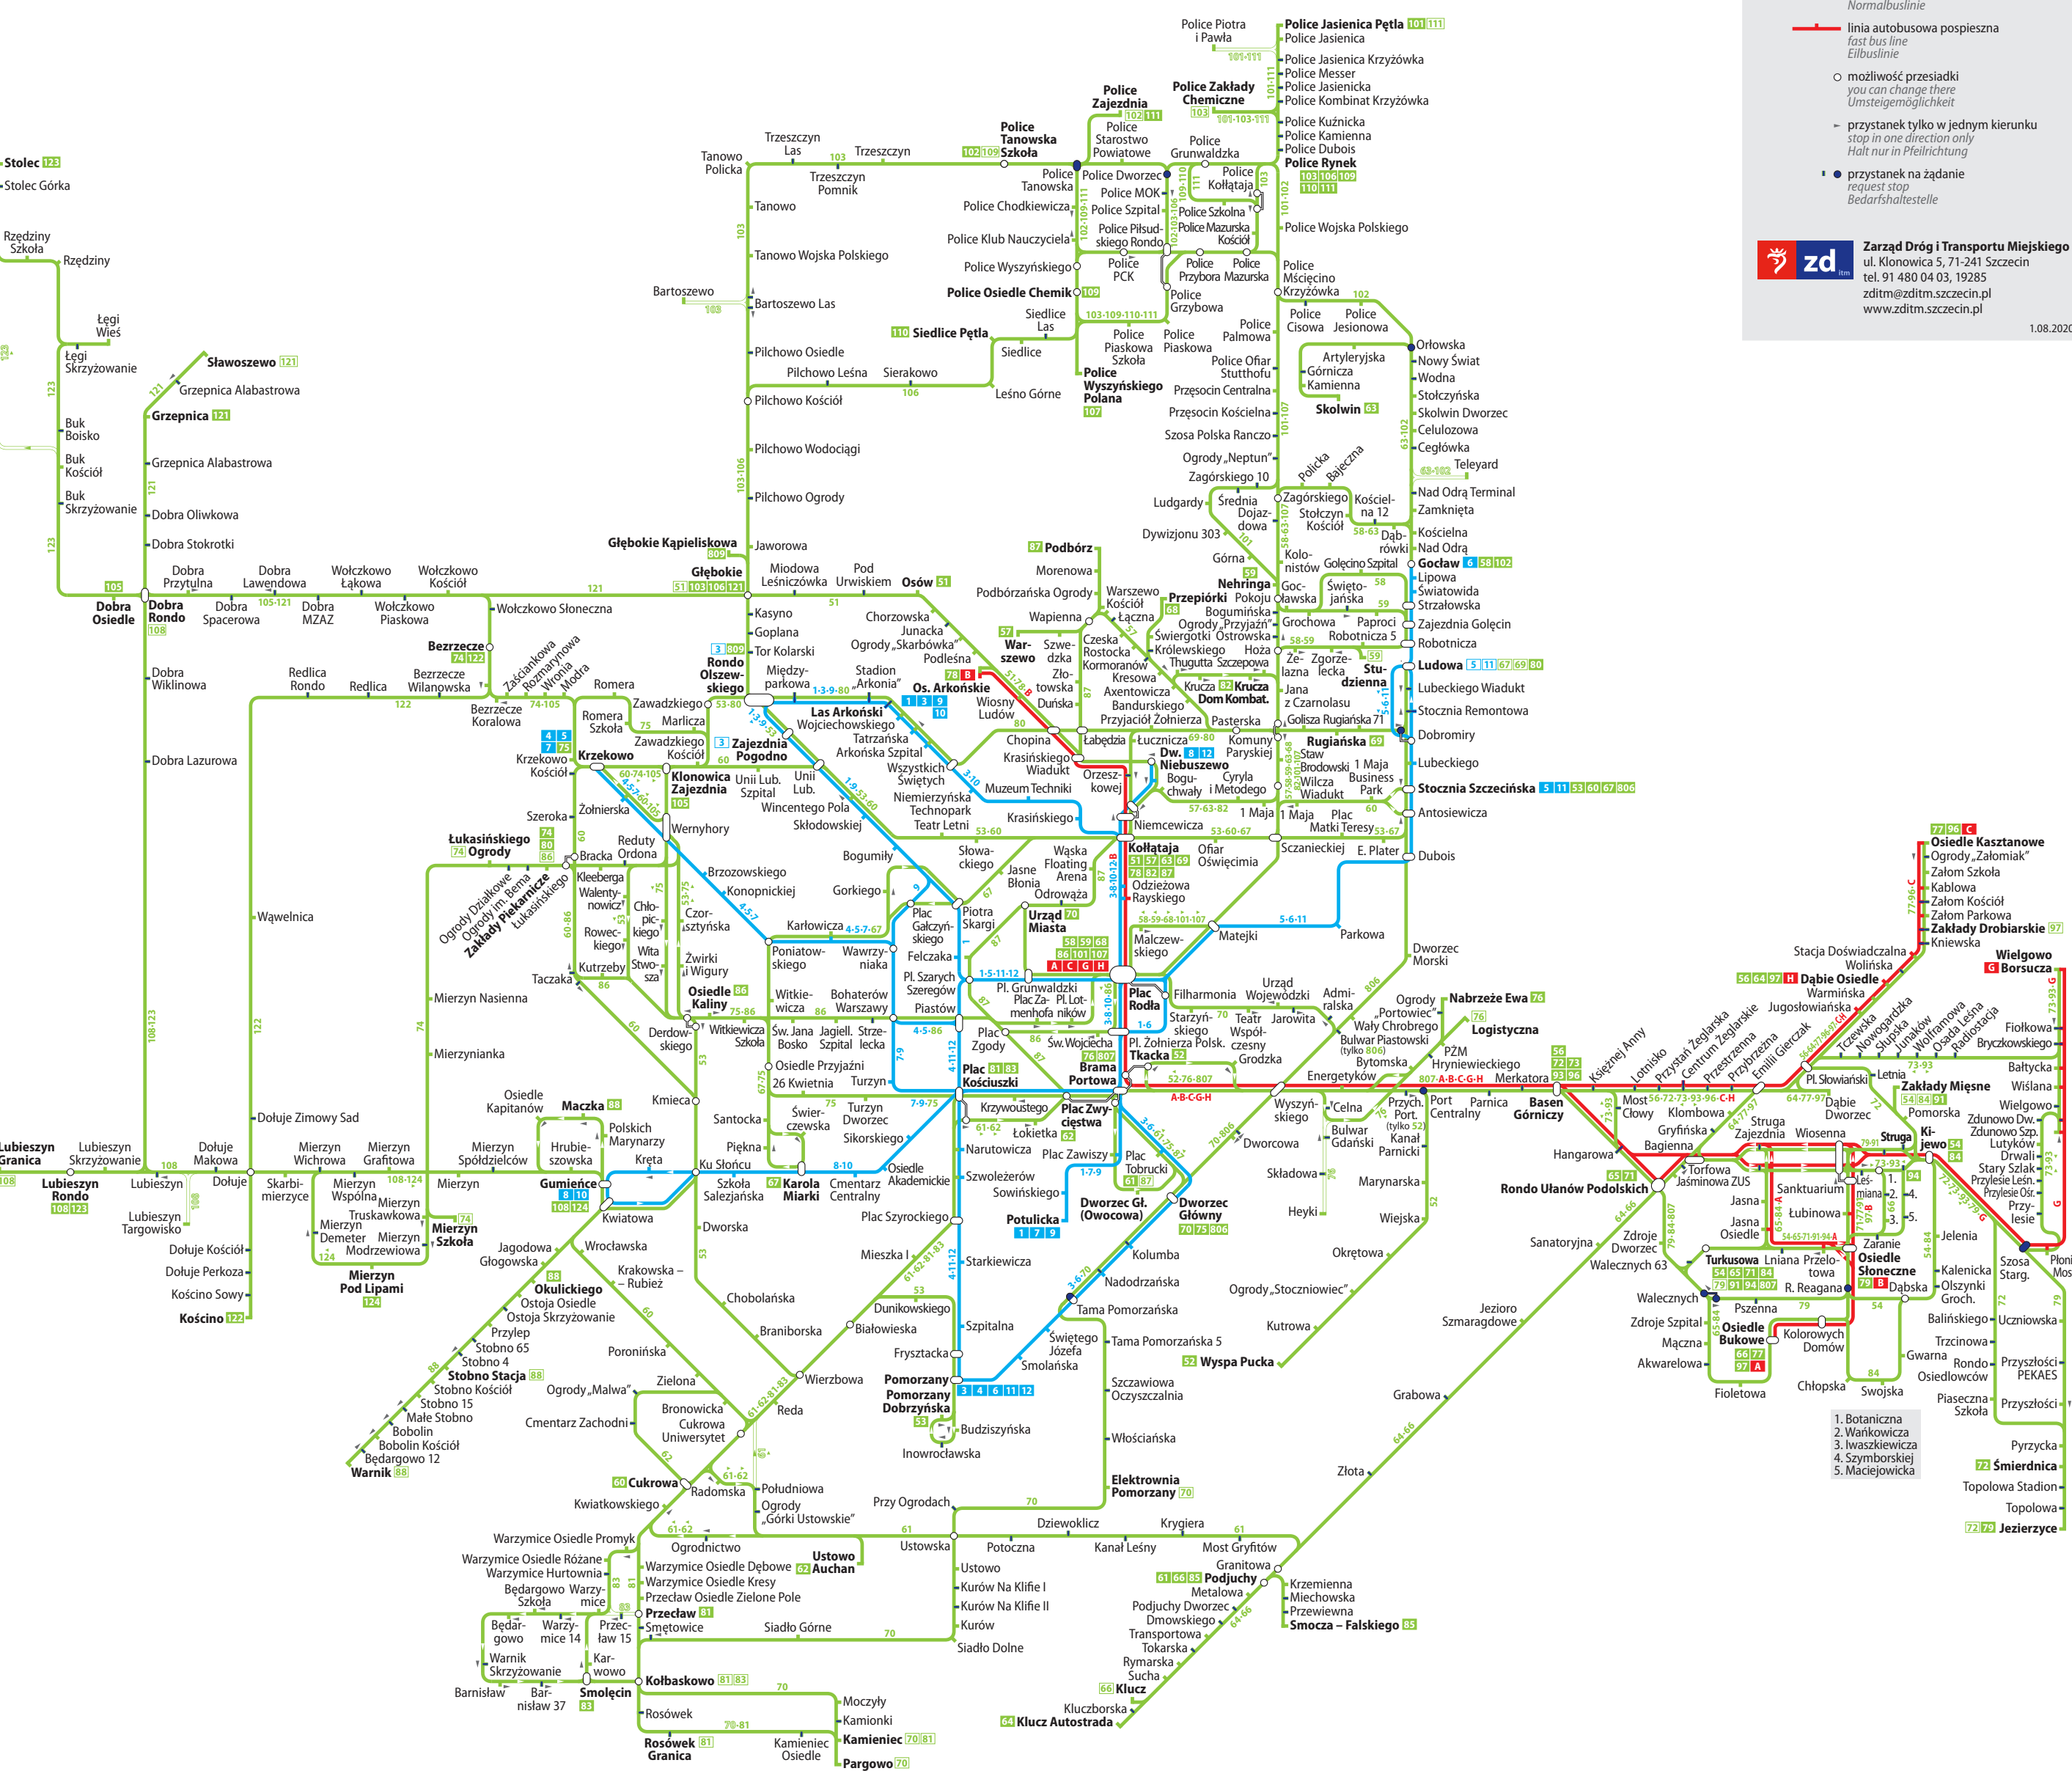

Schemat sieci komunikacji dziennej

Daytime network / Tagesliniennetz

1. **Legenda / Legend / Legende**
2. linia tramwajowa zwykła / normal tram line / Normalstraßenbahnlinie
   - linia autobusowa zwykła / normal bus line / Normalbuslinie
   - linia autobusowa pospieszna / fast bus line / Eilbuslinie
   - możliwość przesiadki / you can change there / Umstiegsmöglichkeit
   - przystanek tylko w jednym kierunku / stop in one direction only / Halt nur in Pfeilrichtung
   - przystanek na żądanie / request stop / Bedarfshaltestelle

zd Zarząd Dróg i Transportu Miejskiego
ul. Klonowicza 5, 71-241 Szczecin
tel. 91 480 04 03, 19285
zdttm@zdtm.szczecin.pl
www.zdtm.szczecin.pl

Linie tramwajowe zwykłe / Normal tram lines / Normalstraßenbahnlinien				
1 Las Arkoński ↔ Potulicka	5 Stocznia Szczecińska ↔ Krzekowo	6 Pomorzany ↔ Las Arkoński (← Zajezdnia Pogodno/Rondo Olszewskiego)	7 Potulicka ↔ Krzekowo	11 Pomorzany ↔ Ludowa
3 Pomorzany ↔ Las Arkoński (← Zajezdnia Pogodno/Rondo Olszewskiego)	6 Pomorzany ↔ Goćław	8 Dworzec Niebuszewo ↔ Gumieńce	10 Las Arkoński ↔ Gumieńce	12 Pomorzany ↔ Dworzec Niebuszewo
4 Pomorzany ↔ Krzekowo				
Komunikacja zastępcza / Replacement lines / Ersatzverkehr				
806 Dworzec Główny ↔ Stocznia Szczecińska	807 Brama Portowa ↔ Turkusowa	809 Rondo Olszewskiego ↔ Głębokie Kapielskwa		
Linie autobusowe zwykłe / Normal bus lines / Normalbuslinien				
51 Kollataja ↔ Osów (← Głębokie)	63 Kollataja ↔ Skolwin	74 Bezrzecze ↔ Zakłady Piekarnicze (← Lukasińskiego Ogrody (← Mierzyn Szkoła))	84 Turkusowa ↔ Kijewo (← Zakłady Mięsne)	103 Głębokie ↔ Police Rynek (← Police Zakłady Chemiczne)
52 Tkacka ↔ Wyspa Pucka	64 Dąbie Osiedle ↔ Klucz Autostrada	75 Dworzec Główny ↔ Krzekowo	85 Podjuchy ↔ Smocza – Falskiego	105 Klonowicza Zajezdnia ↔ Dobra Osiedle
53 Stocznia Szczecińska ↔ Pomorzany Dobrzyńska	65 Turkusowa ↔ Rondo Ulanów Podolskich	76 Brama Portowa ↔ Nabrzeże Ewa albo Logistyczna	86 Zakłady Piekarnicze (←) Osiedle Kaliny ↔ Plac Rodła	106 Głębokie ↔ Police Rynek
54 Turkusowa ↔ Kijewo (← Zakłady Mięsne)	66 Osiedle Bukowe ↔ Podjuchy (← Klucz)	77 Osiedle Bukowe ↔ Osiedle Kasztanowe	87 Dworzec Główny (Owocowa) (←) Kollataja ↔ Podbórz	107 Plac Rodła ↔ Police Wyszynskiego Polana (←) Dobra Rondo
55 Basen Górnicy ↔ Dąbie Osiedle	67 Ludowa (←) Stocznia Szczecińska (←) Karola Miarki	78 Kollataja ↔ Osiedle Arkońskie	88 Maczka ↔ Okulickiego (←) Stobno Stacja (←) Warniki)	108 Gumieńce ↔ Lubieszyn Rondo (←) Lubieszyn Granica (←) Dobra Rondo
56 Kollataja ↔ Warszawa	68 Plac Rodła ↔ Przepiórki	79 Osiedle Słoneczne albo Turkusowa ↔ Jezierzycze	89 Turkusowa ↔ Zakłady Mięsne	109 Police Rynek ↔ Police Osiedle Chemik (←) Police Tanowska Szkoła
57 Kollataja ↔ Goćław	69 Kollataja ↔ Rugiańska (←) Ludowa	80 Ludowa ↔ Zakłady Piekarnicze	90 Osiedle Słoneczne albo Turkusowa ↔ Jezierzycze	110 Police Rynek ↔ Siedlice Pętla
58 Plac Rodła ↔ Goćław	70 Urząd Miasta ↔ Dworzec Główny (←) Elektrownia Pomorzany (←) Kamieniec (←) Pargowo	81 Plac Kościuszki ↔ Przecław (←) Kolbaskowo	91 Turkusowa ↔ Struga	111 Police Jasienica Pętla (←) Police Rynek (←) Police Zajezdnia
59 Plac Rodła ↔ Nehringa albo Studzienna	71 Turkusowa ↔ Rondo Ulanów Podolskich (←) Rosówek Granica (←) Kamieniec	82 Kollataja ↔ Kruca Dom Kombatan	92 Osiedle Bukowe ↔ Dąbie Osiedle	112 Głębokie ↔ Grzepnica (←) Sławoszewo
60 Stocznia Szczecińska ↔ Cukrowa	72 Basen Górnicy ↔ Smerdnicza (←) Jezierzycze	83 Plac Kościuszki ↔ Smolećin (←) Kolbaskowo	93 Dworzec Główny (Owocowa) (←) Podjuchy Pętla	121 Głębokie ↔ Grzepnica (←) Sławoszewo
61 Dworzec Główny (Owocowa) (←) Podjuchy Pętla	73 Basen Górnicy ↔ Zdroje → Zduńno → Dąbie → Basen Górnicy		94 Turkusowa ↔ Struga	122 Kościno ↔ Bezrzecze
62 Plac Zwycięstwa ↔ Ustowo Auchan			95 Basen Górnicy ↔ Dąbie → Zduńno → Zdroje → Basen Górnicy	123 Lubieszyn Rondo ↔ Stolec
			96 Basen Górnicy ↔ Osiedle Kasztanowe	124 Gumieńce ↔ Mierzyn Pod Lipami
			97 Osiedle Bukowe ↔ Dąbie Osiedle	
			98 Plac Rodła ↔ Police Jasienica Pętla	
			99 Goćław ↔ Police Tanowska Szkoła albo Police Zajezdnia