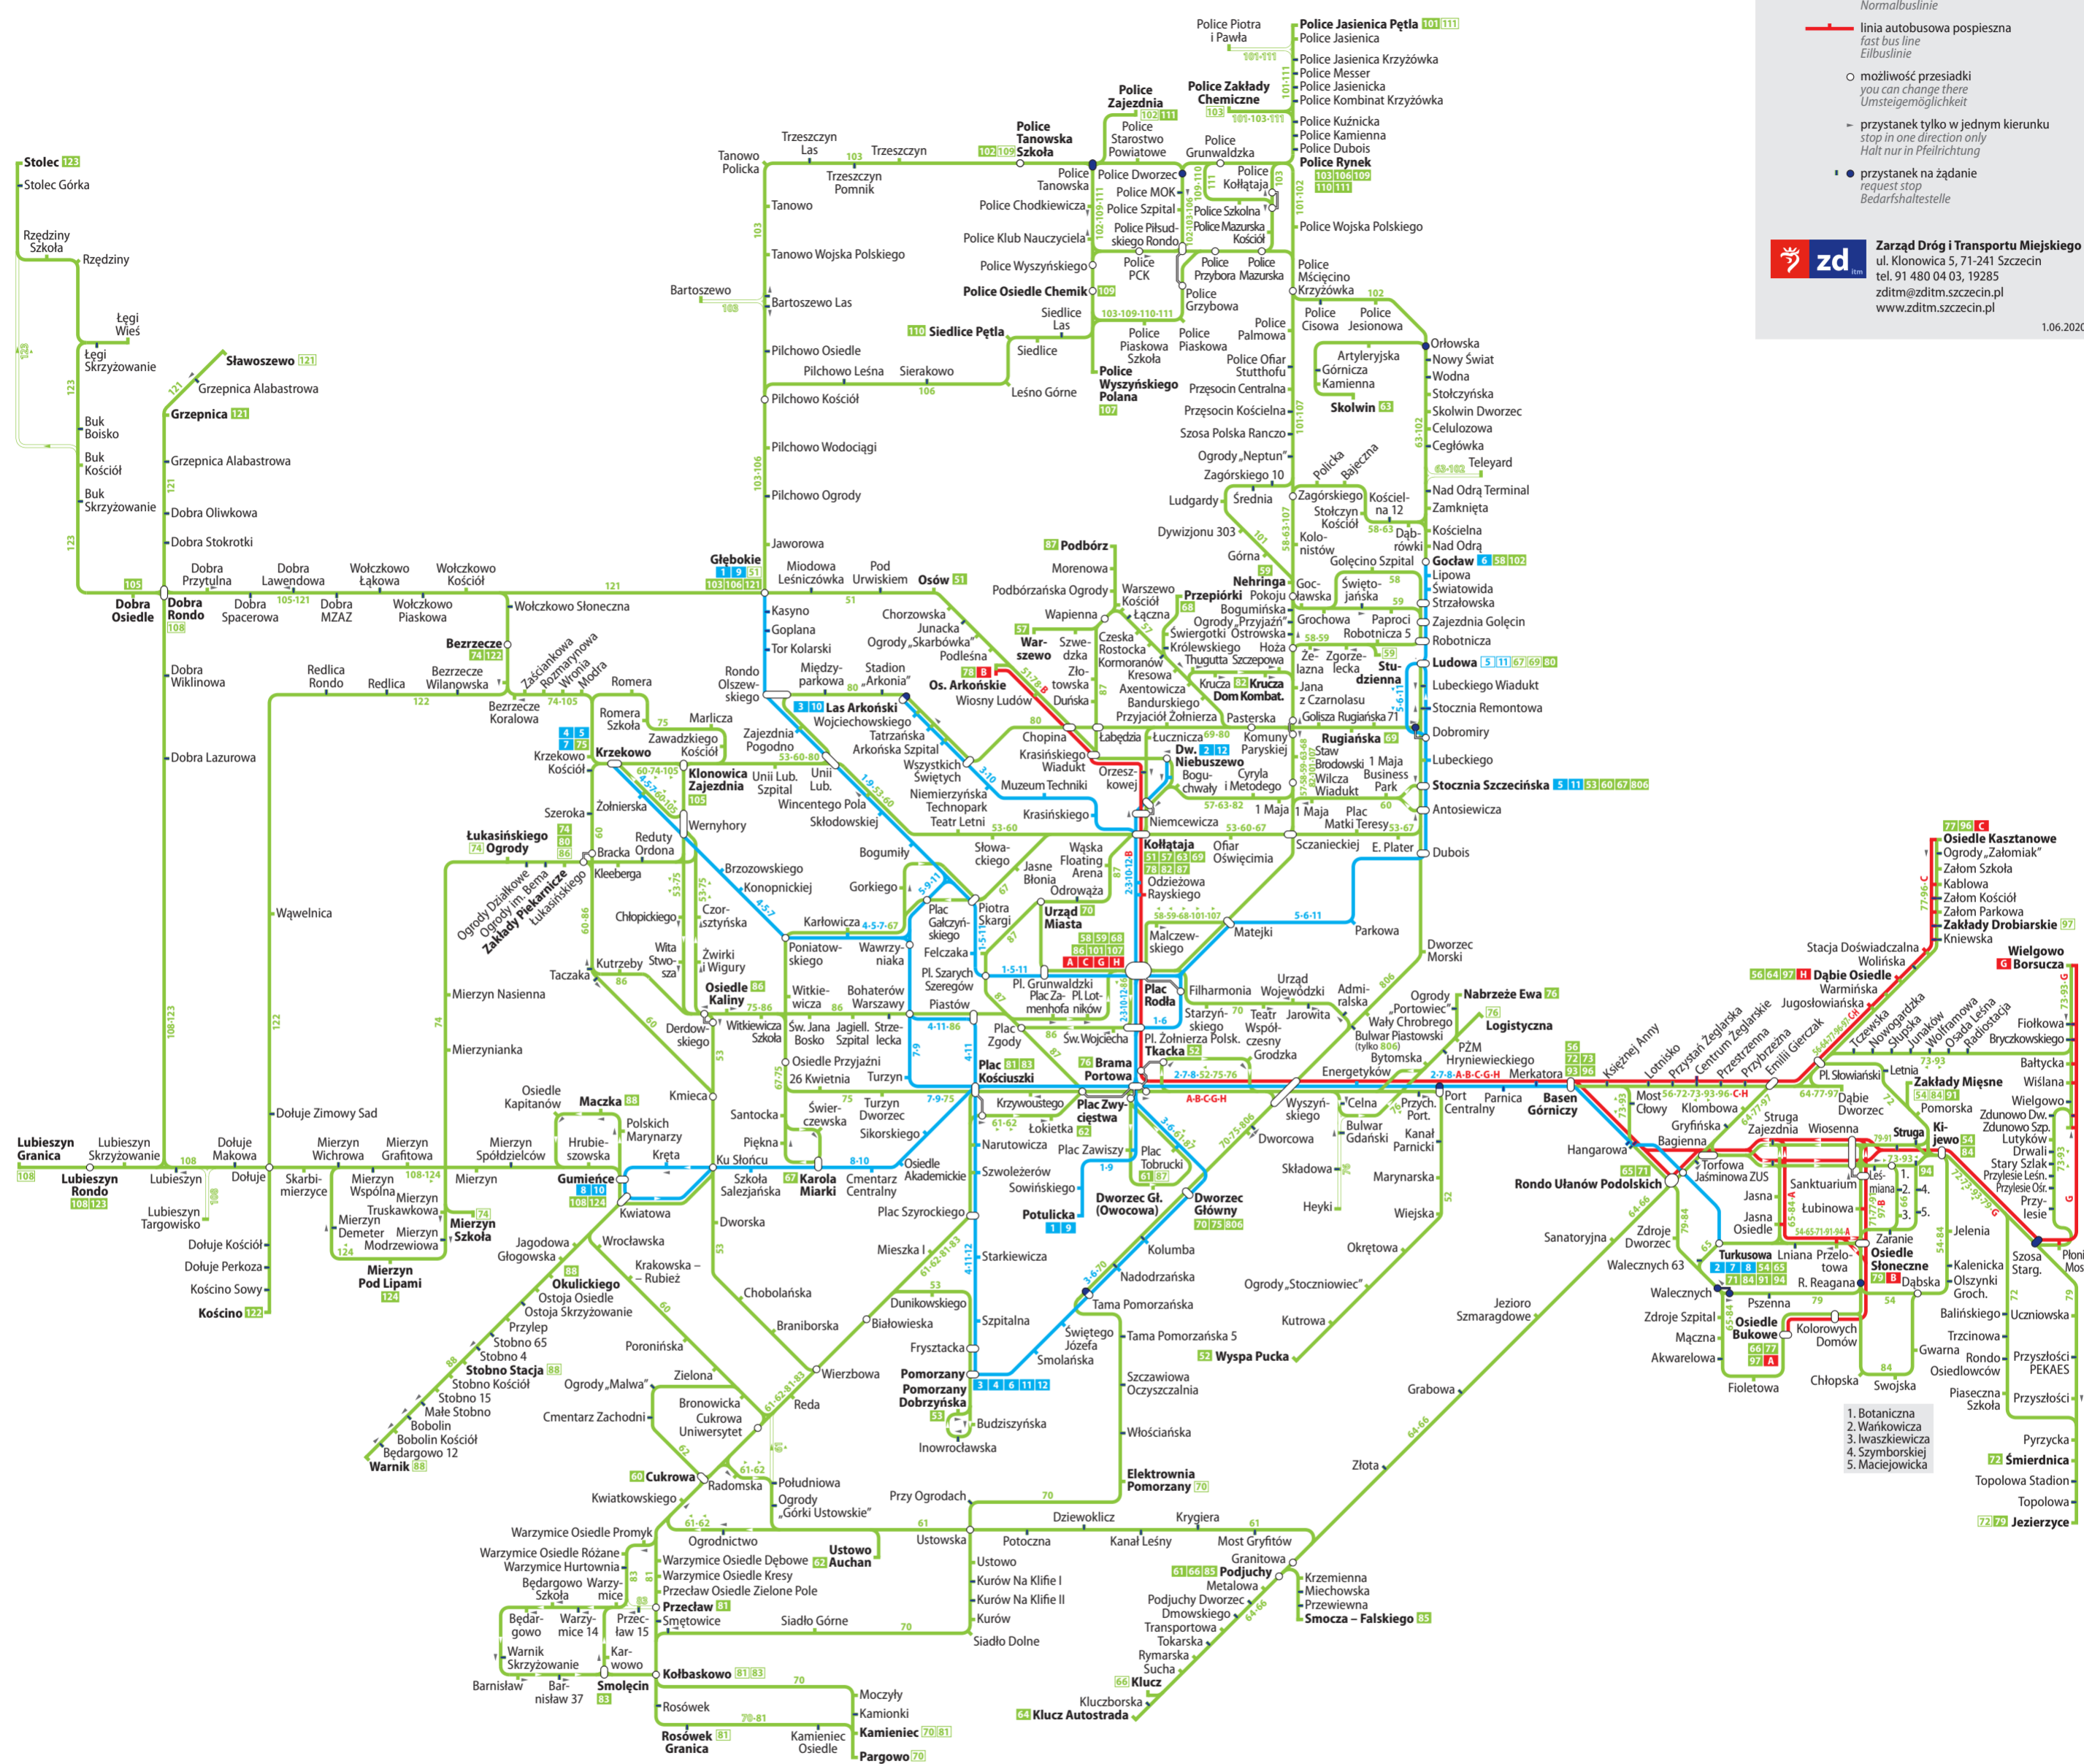

Schemat sieci komunikacji dziennej

Daytime network / Tagesliniennetz

1. **Legenda / Legend / Legende**
2. linia tramwajowa zwykła / normal tram line / Normalstraßenbahnlinie
   - linia autobusowa zwykła / normal bus line / Normalbuslinie
   - linia autobusowa pospieszna / fast bus line / Eilbuslinie
   - możliwość przesiadki / you can change there / Umsteigemöglichkeit
   - przystanek tylko w jednym kierunku / stop in one direction only / Halt nur in Pfeilrichtung
   - przystanek na żądanie / request stop / Bedarfshaltestelle

zd Zarząd Dróg i Transportu Miejskiego
ul. Klonowica 5, 71-241 Szczecin
tel. 91 480 04 03, 19285
zdttm@zdtm.szczecin.pl
www.zdtm.szczecin.pl

1.06.2020

Linie tramwajowe zwykłe / Normal tram lines / Normalstraßenbahnlinien				
1 Głębokie ↔ Potulicka	4 Pomorzany ↔ Krzekowo	7 Turkusowa ↔ Krzekowo	9 Głębokie ↔ Potulicka	11 Pomorzany ↔ Ludowa
2 Turkusowa ↔ Dworzec Niebuszewo	5 Stocznia Szczecińska ↔ Krzekowo	8 Turkusowa ↔ Gumienie	10 Las Arkoński ↔ Gumienie	12 Pomorzany ↔ Dworzec Niebuszewo
3 Pomorzany ↔ Las Arkoński	6 Pomorzany ↔ Gocław			
Komunikacja zastępcza / Replacement lines / Ersatzverkehr				
806 Dworzec Główny ↔ Stocznia Szczecińska				
Linie autobusowe zwykłe / Normal bus lines / Normalbuslinien				
51 Kollataja ↔ Osów (↔ Głębokie)	63 Kollataja ↔ Skolwin	74 Bezrzecze ↔ Zakłady Piekarnicze (↔ Lukasińskiego Ogrody (↔ Mierzyn Szkoła))	84 Turkusowa ↔ Kijewo (↔ Zakłady Mięsne)	103 Głębokie ↔ Police Rynek (↔ Police Zakłady Chemiczne)
52 Tkacka ↔ Wyspa Pucka	64 Dąbie Osiedle ↔ Klucz Autostrada	75 Dworzec Główny ↔ Krzekowo	85 Podjuchy ↔ Smocza - Falskiego	105 Klonowica Zajezdnia ↔ Dobra Osiedle
53 Stocznia Szczecińska ↔ Pomorzany Dobrzyńska	65 Turkusowa ↔ Rondo Ulanów Podolskich	76 Brama Portowa ↔ Nabrzeże Ewa albo Logistyczna	86 (Zakłady Piekarnicze ↔) Osiedle Kaliny ↔ Plac Rodła	106 Głębokie ↔ Police Rynek
54 Turkusowa ↔ Kijewo (↔ Zakłady Mięsne)	66 Osiedle Bukowe ↔ Podjuchy (↔ Klucz)	77 Osiedle Bukowe ↔ Osiedle Kasztanowe	87 (Dworzec Główny (Owocowa) ↔) Kollataja ↔ Podbórz	107 Plac Rodła ↔ Police Wyszynskiego Polana (↔ Dobra Rondo)
55 Basen Górnicy ↔ Dąbie Osiedle	67 (Ludowa ↔) Stocznia Szczecińska ↔ Karola Miarki	78 Kollataja ↔ Osiedle Arkońskie	88 Maczka ↔ Okulickiego (↔ Stobno Stacja (↔ Warniki))	108 Gumienie ↔ Lubieszyn Rondo (↔ Lubieszyn Granica) albo Dobra Rondo
56 Kollataja ↔ Warszawa	68 Plac Rodła ↔ Przpiórki	79 Osiedle Słoneczne ↔ Jezierzycze	89 Turkusowa ↔ Zakłady Mięsne	109 Police Rynek ↔ Police Osiedle Chemik (↔ Police Tanowska Szkoła)
57 Kollataja ↔ Gocław	69 Kollataja ↔ Rugiańska (↔ Ludowa)	80 Ludowa ↔ Zakłady Piekarnicze	90 Osiedle Słoneczne ↔ Jezierzycze	110 Police Rynek ↔ Siedlice Pętla
58 Plac Rodła ↔ Gocław	70 Urząd Miasta ↔ Dworzec Główny (↔ Elektrownia Pomorzany (↔ Kamieniec (↔ Pargowo)))	81 Plac Kościuszki ↔ Przecław (↔ Kolbaskowo	91 Turkusowa ↔ Struga	111 (Police Jasienica Pętla ↔) Police Rynek (↔ Police Zajezdnia
59 Plac Rodła ↔ Nehringa albo Studzienna	71 Turkusowa ↔ Rondo Ulanów Podolskich	82 (↔ Rosówek Granica (↔ Kamieniec))	92 Basen Górnicy ↔ Osiedle Kasztanowe	112 Kościno ↔ Grzepnica (↔ Sławoszewo)
60 Stocznia Szczecińska ↔ Cukrowa	72 Basen Górnicy ↔ Smerdnicza (↔ Jezierzycze)	83 Kollataja ↔ Kruca Dom Kombatan	93 Basen Górnicy ↔ Dąbie Osiedle	121 Kościno ↔ Bezrzecze
61 Dworzec Główny (Owocowa) ↔ Podjuchy Pętla	73 Basen Górnicy ↔ Zdroje → Zduńno → Dąbie → Basen Górnicy	84 Klucz Autostrada	94 Turkusowa ↔ Struga	122 Kościno ↔ Bezrzecze
62 Plac Zwycięstwa ↔ Ustowo Auchan			95 Basen Górnicy ↔ Osiedle Kasztanowe	123 Lubieszyn Rondo ↔ Stolec
			96 Basen Górnicy ↔ Osiedle Kasztanowe	124 Gumienie ↔ Mierzyn Pod Lipami
			97 Dworzec Bukowe ↔ Dąbie Osiedle	
			98 Plac Rodła ↔ Police Jasienica Pętla	
			99 Gocław ↔ Police Tanowska Szkoła albo Police Zajezdnia