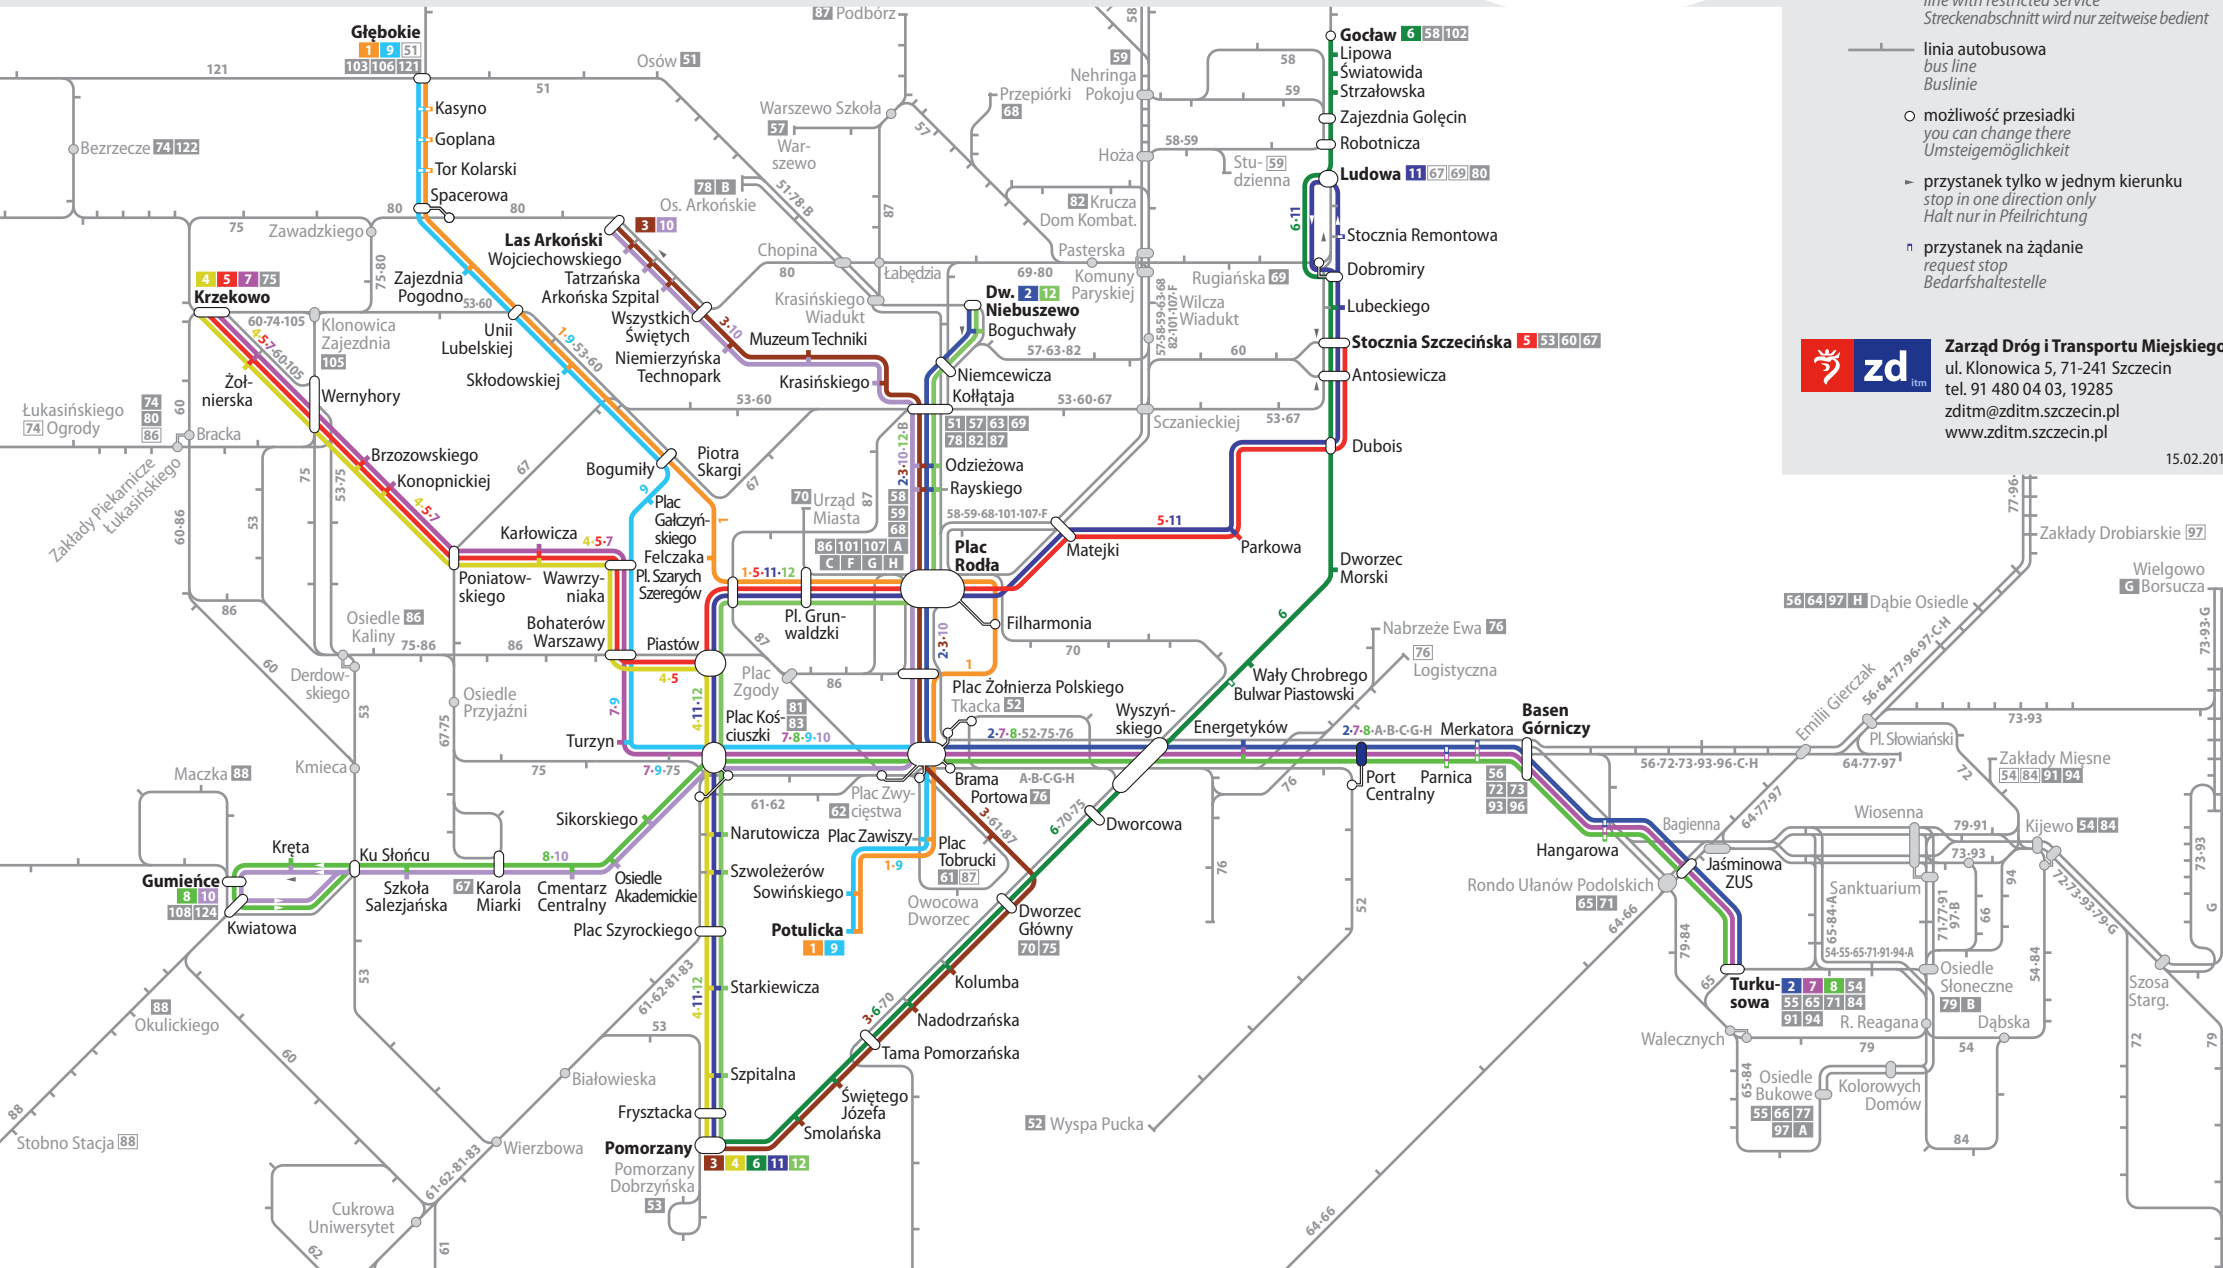

Schemat sieci tramwajowej

Tram network / Straßenbahnnetz

Legenda / Legend / Legende

- linia tramwajowa zwykła
  normal tram line
  Normalstraßenbahnlinie
- tylko niektóre kursy
  line with restricted service
  Streckenabschnitt wird nur zeitweise bedient
- linia autobusowa
  bus line
  Buslinie
- możliwość przesiadki
  you can change there
  Umsteigemöglichkeit
- przystanek tylko w jednym kierunku
  stop in one direction only
  Halt nur in Pfeilrichtung
- przystanek na żądanie
  request stop
  Bedarfshaltestelle

Zarząd Dróg i Transportu Miejskiego
ul. Klonowica 5, 71-241 Szczecin
tel. 91 480 04 03, 19285
zditm@zditm.szczecin.pl
www.zditm.szczecin.pl

15.02.2019

Linie tramwajowe zwykłe / Normal tram lines / Normalstraßenbahnlinien

1 Głębokie ↔ Potulicka	5 Stocznia Szczecińska ↔ Krzekowo	9 Głębokie ↔ Potulicka
2 Turkusowa ↔ Dworzec Niebuszewo	6 Pomorzany ↔ Goćław	10 Las Arkoński ↔ Gumieńce
3 Pomorzany ↔ Las Arkoński	7 Turkusowa ↔ Krzekowo	11 Pomorzany ↔ Ludowa
4 Pomorzany ↔ Krzekowo	8 Turkusowa ↔ Gumieńce	12 Pomorzany ↔ Dworzec Niebuszewo

* nie wszystkie kursy obsługiwane są taborem niskopodłogowym
not every vehicle is low floor
nicht alle Fahrten barrierefrei