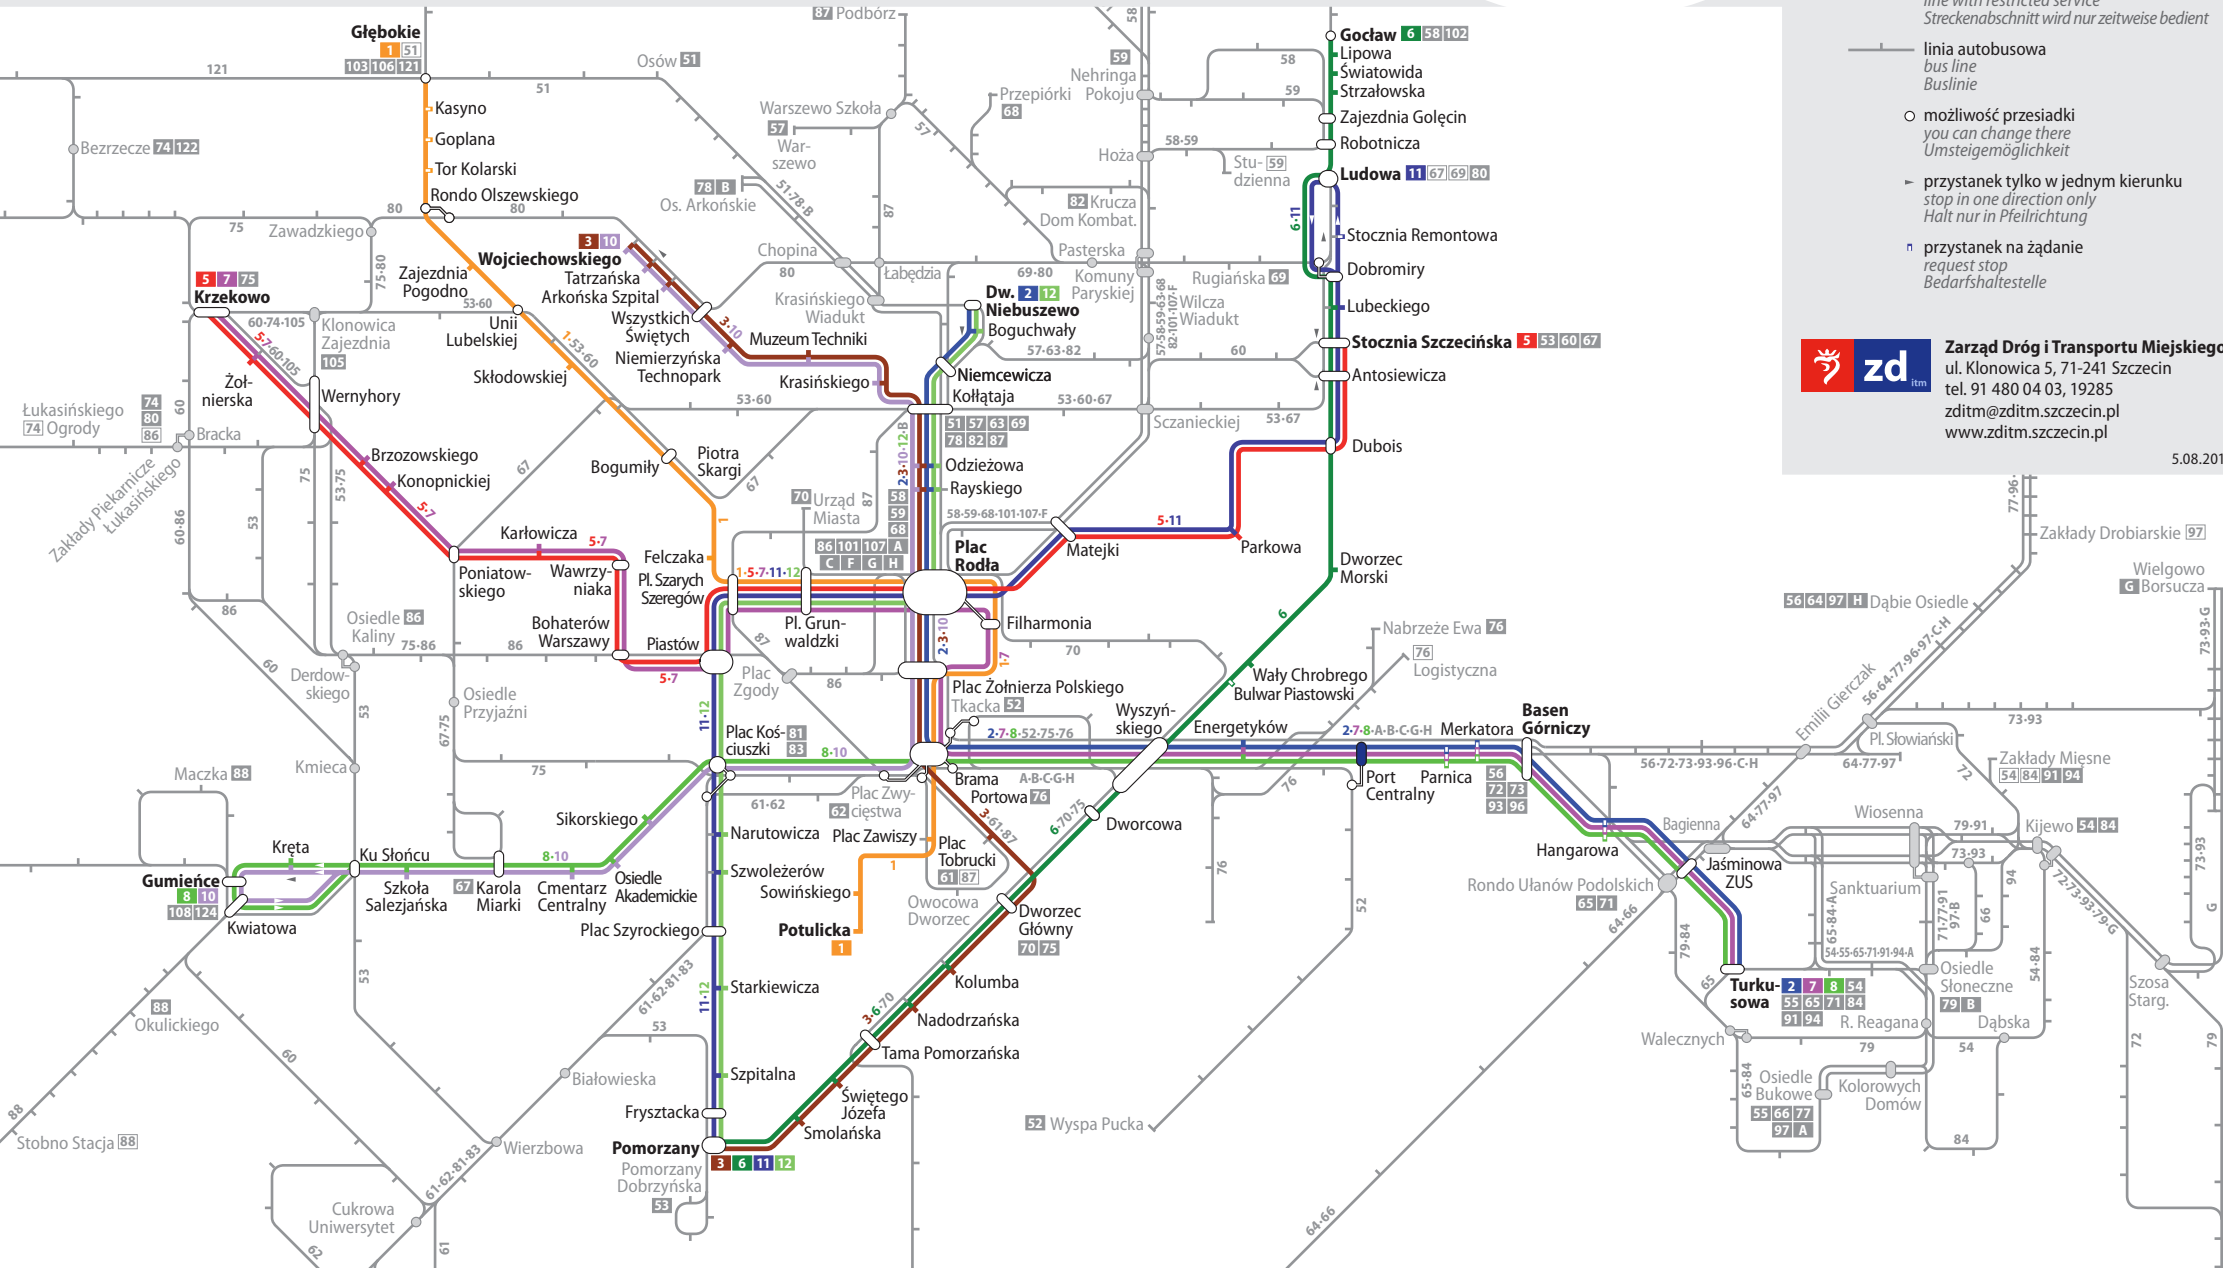

Schemat sieci tramwajowej

Tram network / Straßenbahnnetz

Legenda / Legend / Legende

- linia tramwajowa zwykła
  normal tram line
  Normalstraßenbahnlinie
- tylko niektóre kursy
  line with restricted service
  Streckenabschnitt wird nur zeitweise bedient
- linia autobusowa
  bus line
  Buslinie
- możliwość przesiadki
  you can change there
  Umstiegsmöglichkeit
- przystanek tylko w jednym kierunku
  stop in one direction only
  Halt nur in Pfeilrichtung
- przystanek na żądanie
  request stop
  Bedarfshaltestelle

Zarząd Dróg i Transportu Miejskiego
ul. Klonowica 5, 71-241 Szczecin
tel. 91 480 04 03, 19285
zditm@zditm.szczecin.pl
www.zditm.szczecin.pl

5.08.2019

Linie tramwajowe zwykłe / Normal tram lines / Normalstraßenbahnlinien

1 Głębokie ↔ Potulicka	5 Stocznia Szczecińska ↔ Krzekowo	10 Wojciechowskiego ↔ Gumieńce
2 Turkusowa ↔ Dworzec Niebuszewo	6 Pomorzany ↔ Goćław	11 Pomorzany ↔ Ludowa
3 Pomorzany ↔ Wojciechowskiego	7 Turkusowa ↔ Krzekowo	12 Pomorzany ↔ Dworzec Niebuszewo
4 Pomorzany ↔ Krzekowo	8 Turkusowa ↔ Gumieńce	

* nie wszystkie kursy obsługiwane są taborem niskopodłogowym
not every vehicle is low floor
nicht alle Fahrten barrierefrei