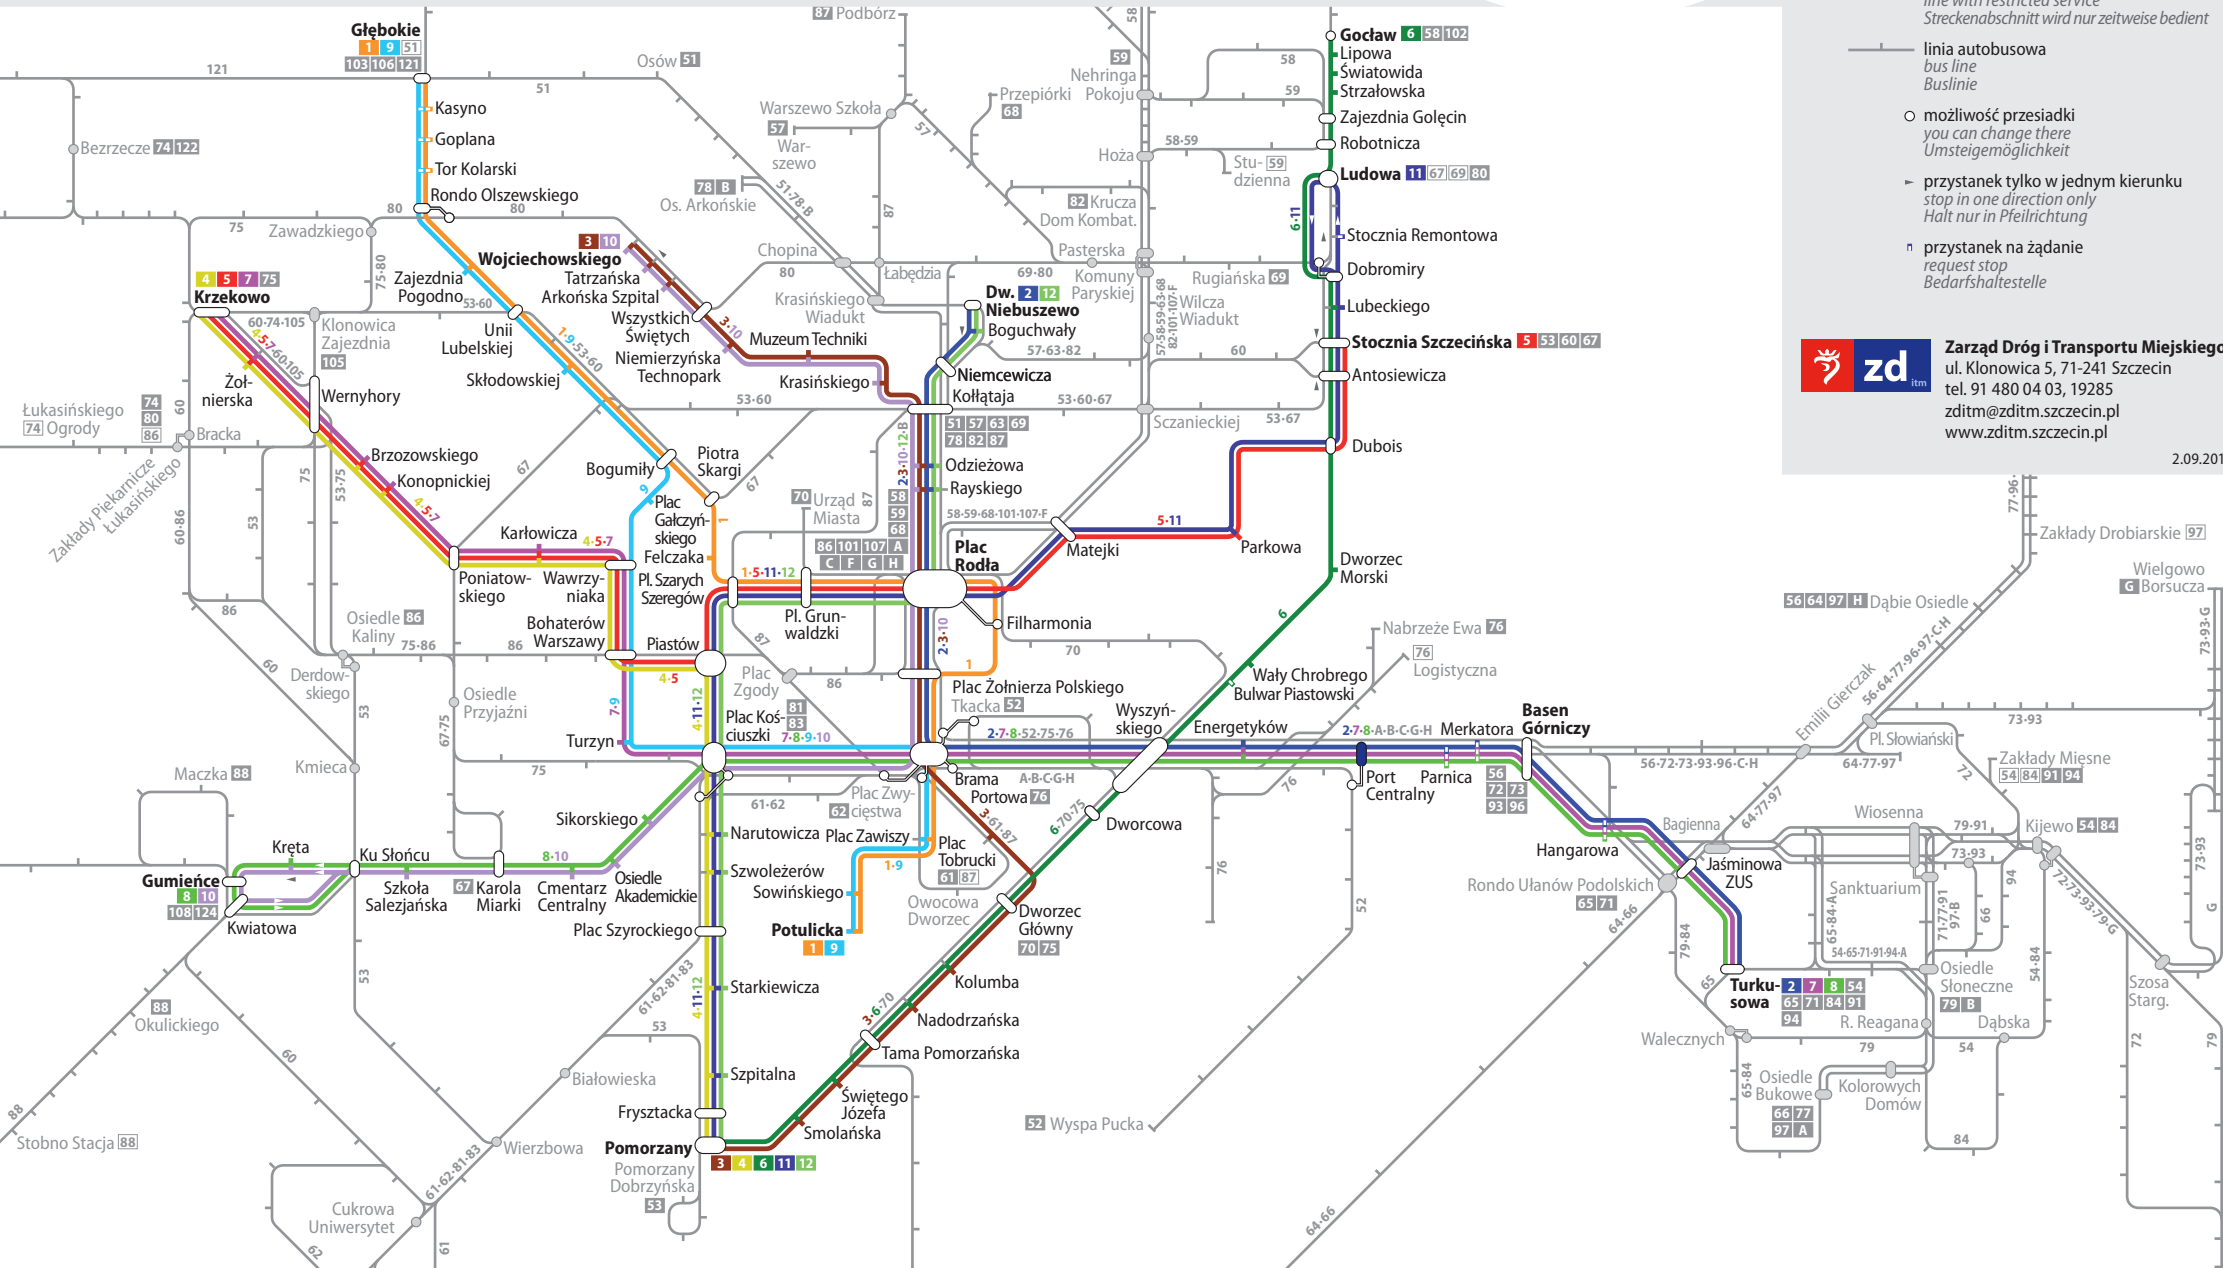

Schemat sieci tramwajowej

Tram network / Straßenbahnnetz

Legenda / Legend / Legende

- linia tramwajowa zwykła
  normal tram line
  Normalstraßenbahnlinie
- tylko niektóre kursy
  line with restricted service
  Streckenabschnitt wird nur zeitweise bedient
- linia autobusowa
  bus line
  Buslinie
- możliwość przesiadki
  you can change there
  Umstiegsmöglichkeit
- przystanek tylko w jednym kierunku
  stop in one direction only
  Halt nur in Pfeilrichtung
- przystanek na żądanie
  request stop
  BedarfsHaltestelle

Zarząd Dróg i Transportu Miejskiego
ul. Klonowica 5, 71-241 Szczecin
tel. 91 480 04 03, 19285
zditm@zditm.szczecin.pl
www.zditm.szczecin.pl

2.09.2019

Linie tramwajowe zwykłe / Normal tram lines / Normalstraßenbahnlinien

1 Głębokie ↔ Potulicka	5 Stocznia Szczecińska ↔ Krzekowo	9 Głębokie ↔ Potulicka
2 Turkusowa ↔ Dworzec Niebuszewo	6 Pomorzany ↔ Goćław	10 Wojciechowskiego ↔ Gumieńce
3 Pomorzany ↔ Wojciechowskiego	7 Turkusowa ↔ Krzekowo	11 Pomorzany ↔ Ludowa
4 Pomorzany ↔ Krzekowo	8 Turkusowa ↔ Gumieńce	12 Pomorzany ↔ Dworzec Niebuszewo

* nie wszystkie kursy obsługiwane są taborem niskopodłogowym
not every vehicle is low floor
nicht alle Fahrten barrierefrei