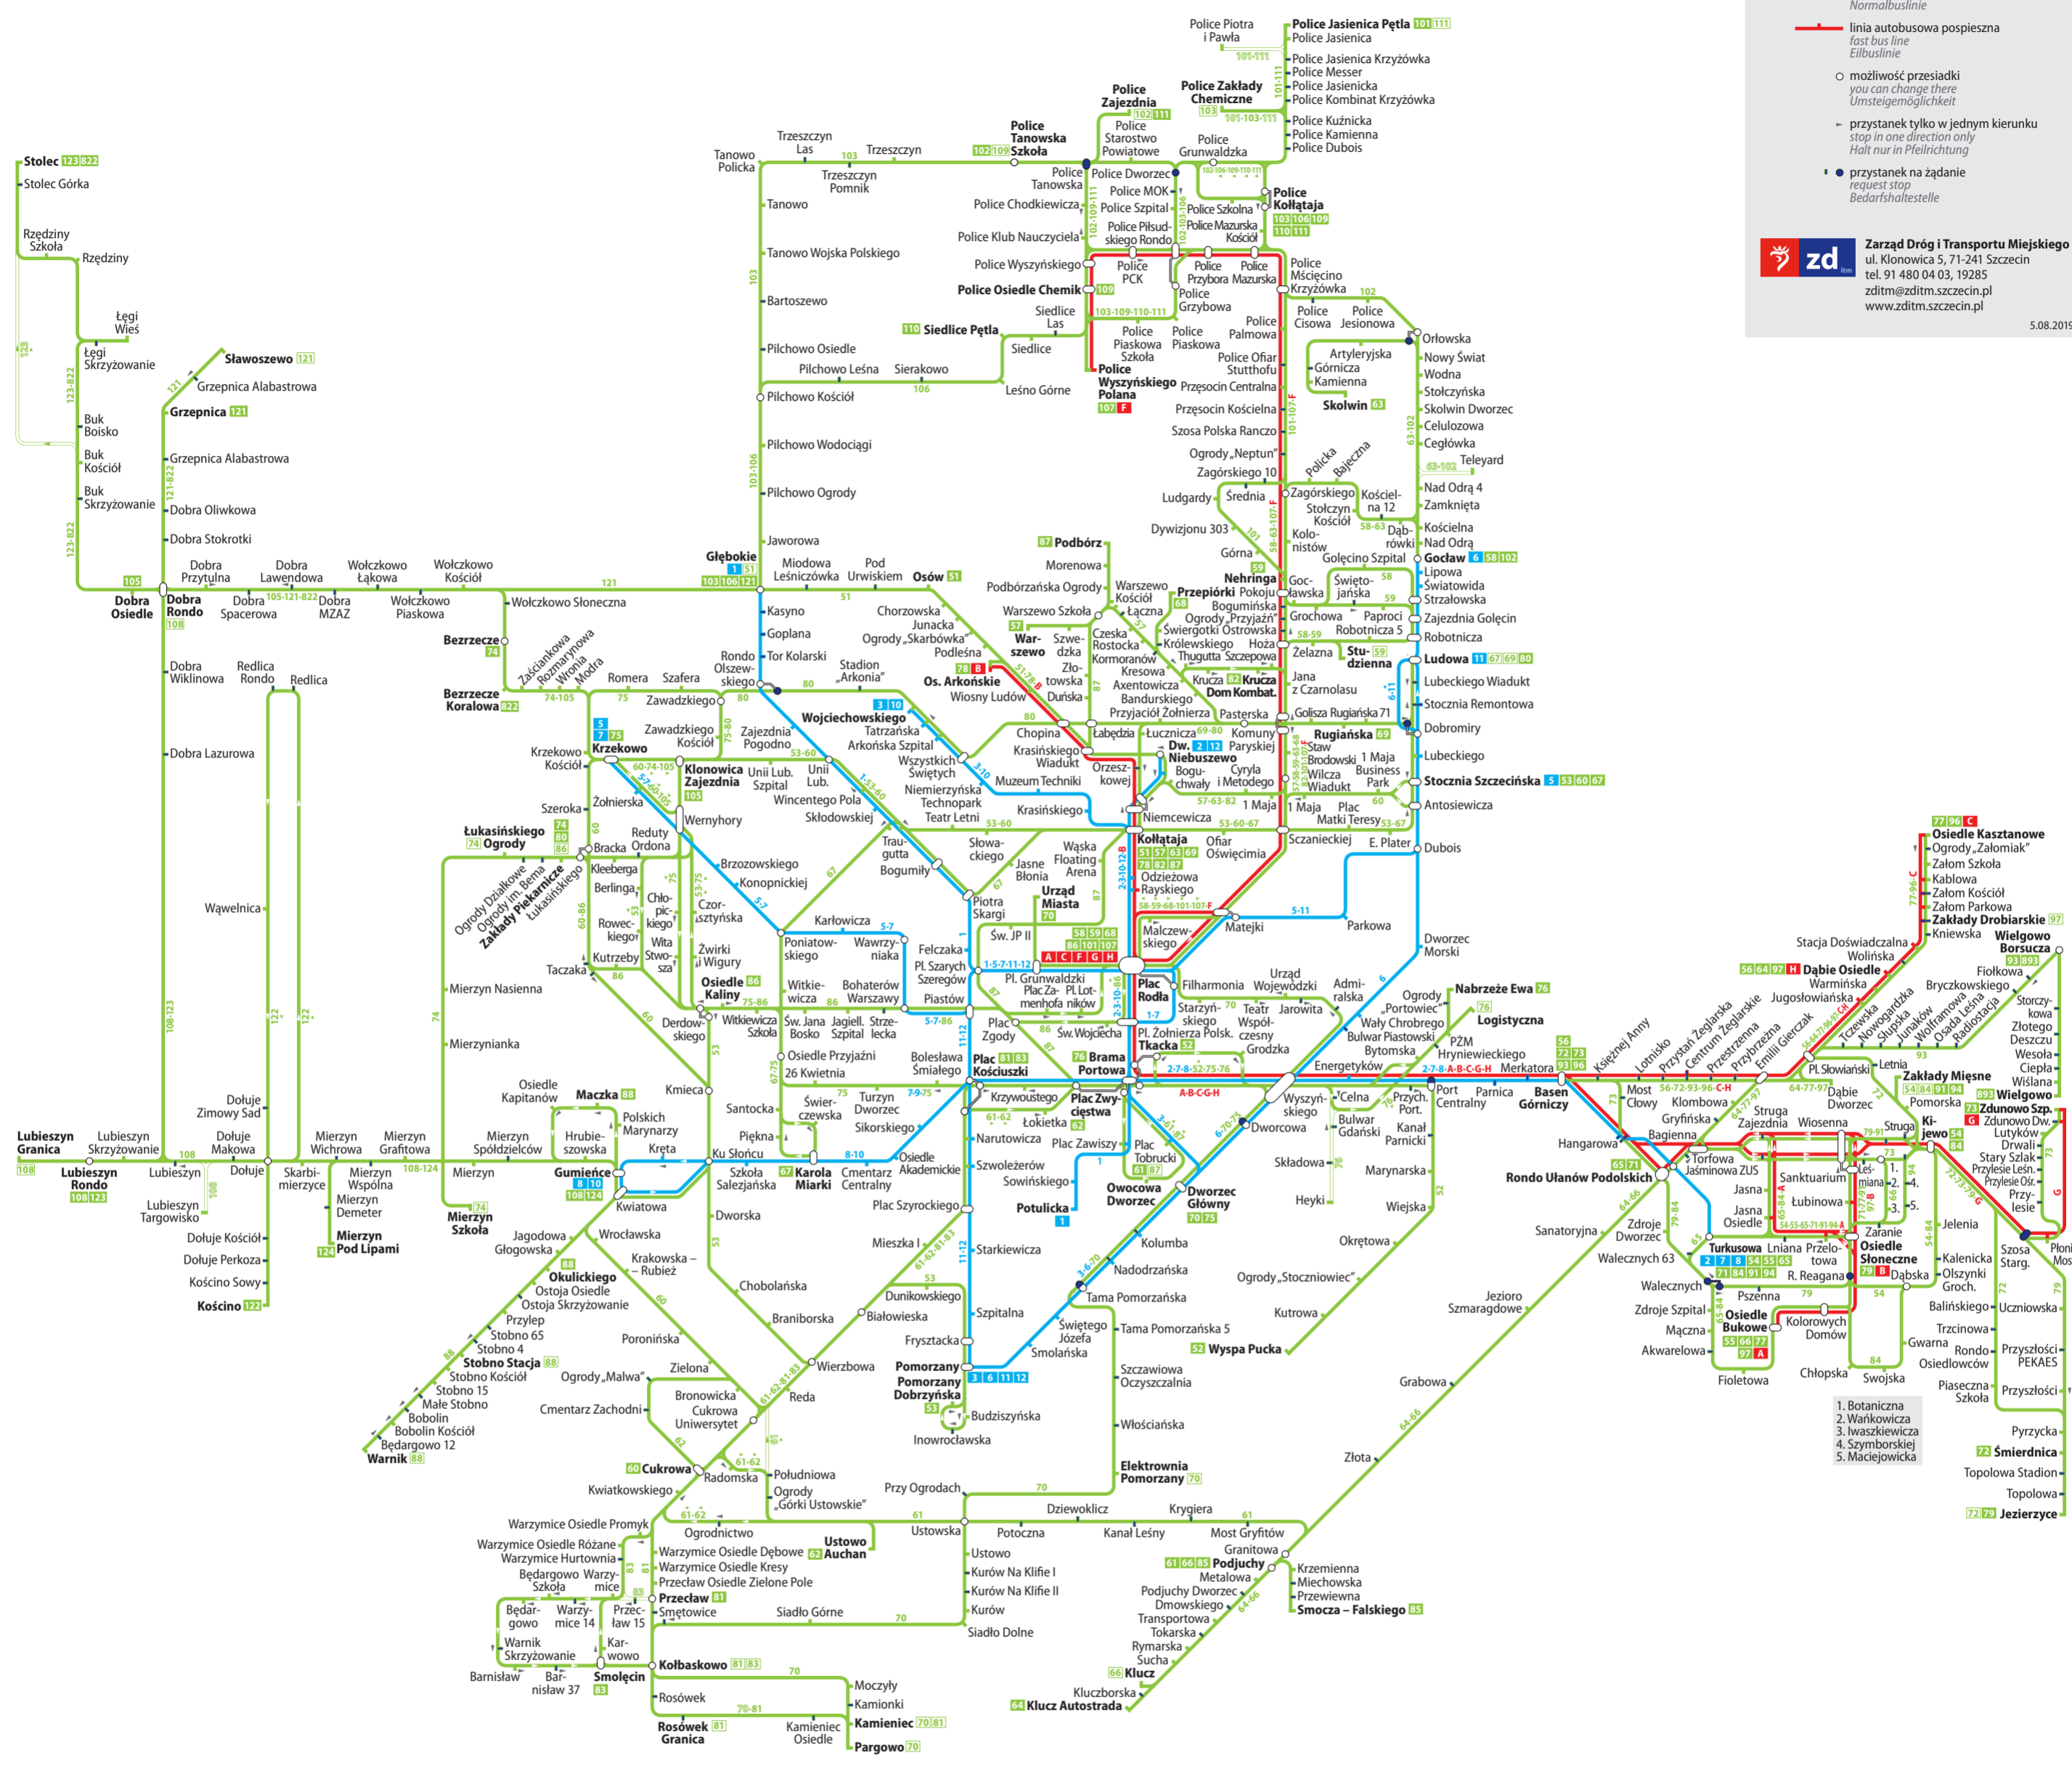

Schemat sieci komunikacji dziennej

Daytime network / Tagesliniennetz

1. **Legenda / Legend / Legende**
2. linia tramwajowa zwykła / normal tram line / Normalstraßenbahnlinie
   - linia autobusowa zwykła / normal bus line / Normalbuslinie
   - linia autobusowa pospieszna / fast bus line / Eilbuslinie
   - możliwość przesiadki / you can change there / Umsteigemöglichkeit
   - przystanek tylko w jednym kierunku / stop in one direction only / Halt nur in Pfeilrichtung
   - przystanek na żądanie / request stop / Bedarfshaltestelle

zd Zarząd Dróg i Transportu Miejskiego
ul. Klonowica 5, 71-241 Szczecin
tel. 91 480 04 03, 19285
zdttm@zdtm.szczecin.pl
www.zdtm.szczecin.pl

5.08.2019

Linie tramwajowe zwykłe / Normal tram lines / Normalstraßenbahnlinien				
1 Głębokie ↔ Potulicka	2 Turkusowa ↔ Dworzec Niebuszewo	3 Pomorzany ↔ Wojciechowskiego	4 Stocznia Szczecińska ↔ Krzekowo	5 Pomorzany ↔ Gocław
6 Pomorzany ↔ Gocław	7 Turkusowa ↔ Krzekowo	8 Turkusowa ↔ Gumieńce	9 Turkusowa ↔ Smocza – Falskiego	10 Wojciechowskiego ↔ Gumieńce
Komunikacja zastępcza / Replacement lines / Ersatzverkehr				
822 Bezrzecze Koralowa ↔ Stolec	893 Wielogowo ↔ Wielogowo Borsucza			
Linie autobusowe zwykłe / Normal bus lines / Normalbuslinien				
51 Kollątaja ↔ Osów (↔ Głębokie)	52 Tkacka ↔ Wyspa Pucka	53 Stocznia Szczecińska ↔ Pomorzany Dobrzyńska	54 Turkusowa ↔ Kijewo (↔ Zakłady Mięsne)	55 Turkusowa ↔ Osiedle Bukowe
56 Basen Górnicy ↔ Dąbie Osiedle	57 Kollątaja ↔ Warszawa	58 Plac Rodła ↔ Gośćlaw	59 Plac Rodła ↔ Nehringa albo Studzienna	60 Stocznia Szczecińska ↔ Cukrowa
61 Owocowa Dworzec ↔ Podjuchy Pętla	62 Plac Zwycięstwa ↔ Ustowo Auchan	63 Kollątaja ↔ Skolwin	64 Dąbie Osiedle ↔ Klucz Autostrada	65 Turkusowa ↔ Rondo Ulanów Podolskich
66 Osiedle Bukowe ↔ Podjuchy (↔ Klucz)	67 (Ludowa ↔) Stocznia Szczecińska ↔ Karola Miarki	68 Plac Rodła ↔ Przepiórki	69 Kollątaja ↔ Rugiańska (↔ Ludowa)	70 Urząd Miasta ↔ Dworzec Główny (↔ Elektrownia Pomorzany (↔ Kamieniec (↔ Pargowo)))
71 Turkusowa ↔ Rondo Ulanów Podolskich	72 Basen Górnicy ↔ Smerdnicza (↔ Jezierzycę)	73 Basen Górnicy ↔ Zduńsko Szpital	74 Bezrzecze ↔ Zakłady Piekarnicze (↔ Lukasińskiego Ogrody (↔ Mierzyn Szkoła))	75 Dworzec Główny ↔ Krzekowo
76 Brama Portowa ↔ Nabrzeże Ewa albo Logistyczna	77 Osiedle Bukowe ↔ Osiedle Kasztanowe	78 Kollątaja ↔ Osiedle Arkońskie	79 Osiedle Słoneczne ↔ Jezierzycę	80 Ludowa ↔ Zakłady Piekarnicze
81 Plac Kościuszki ↔ Przeclaw (↔ Kolbaskowo (↔ Rosówek Granica (↔ Kamieniec)))	82 Kollątaja ↔ Kruca Dom Kombatan	83 Plac Kościuszki ↔ Smolecin (↔ Kolbaskowo)	84 Turkusowa ↔ Kijewo (↔ Zakłady Mięsne)	85 Podjuchy ↔ Smocza – Falskiego
86 (Owocowa Dworzec ↔) Osiedle Kaliny ↔ Plac Rodła	87 (Owocowa Dworzec ↔) Kollątaja ↔ Podbórz	88 Maczka ↔ Okulickiego (↔ Stobno Stacja (↔ Warnik))	89 Turkusowa ↔ Zakłady Mięsne	90 Turkusowa ↔ Zakłady Mięsne
91 Turkusowa ↔ Zakłady Mięsne	92 Basen Górnicy ↔ Wielogowo Borsucza	93 Basen Górnicy ↔ Zakłady Mięsne	94 Turkusowa ↔ Zakłady Mięsne	95 Basen Górnicy ↔ Osiedle Kasztanowe
96 Basen Górnicy ↔ Osiedle Kasztanowe	97 Osiedle Bukowe ↔ Dąbie Osiedle	100 Plac Rodła ↔ Police Jasienica Pętla	101 Plac Rodła ↔ Police Jasienica Pętla	102 Gocław ↔ Police Tanowska Szkoła albo Police Zajezdnia
103 Głębokie ↔ Police Kollątaja (↔ Police Zakłady Chemiczne)	104 Klonowica Zajezdnia ↔ Dobra Osiedle	105 Głębokie ↔ Police Kollątaja	106 Głębokie ↔ Police Wyszynskiego Polana	107 Kollątaja ↔ Police Osiedle Chemik (↔ Police Tanowska Szkoła)
108 Gumieńce ↔ Lubieszyn Rondo (↔ Lubieszyn Granica) albo Dobra Rondo	109 Police Kollątaja ↔ Police Osiedle Chemik (↔ Police Tanowska Szkoła)	110 Police Jasienica Pętla ↔ Siedlice Pętla	111 (Police Jasienica Pętla ↔) Police Kollątaja ↔ Police Zajezdnia	112 Głębokie ↔ Grzepnica (↔ Sławoszewo)
121 Głębokie ↔ Grzepnica (↔ Sławoszewo)	122 Kościno ↔ Redlica (↔ Wawelnica ↔ Kościno)	123 Lubieszyn Rondo ↔ Stolec	124 Gumieńce ↔ Mierzyn Pod Lipami