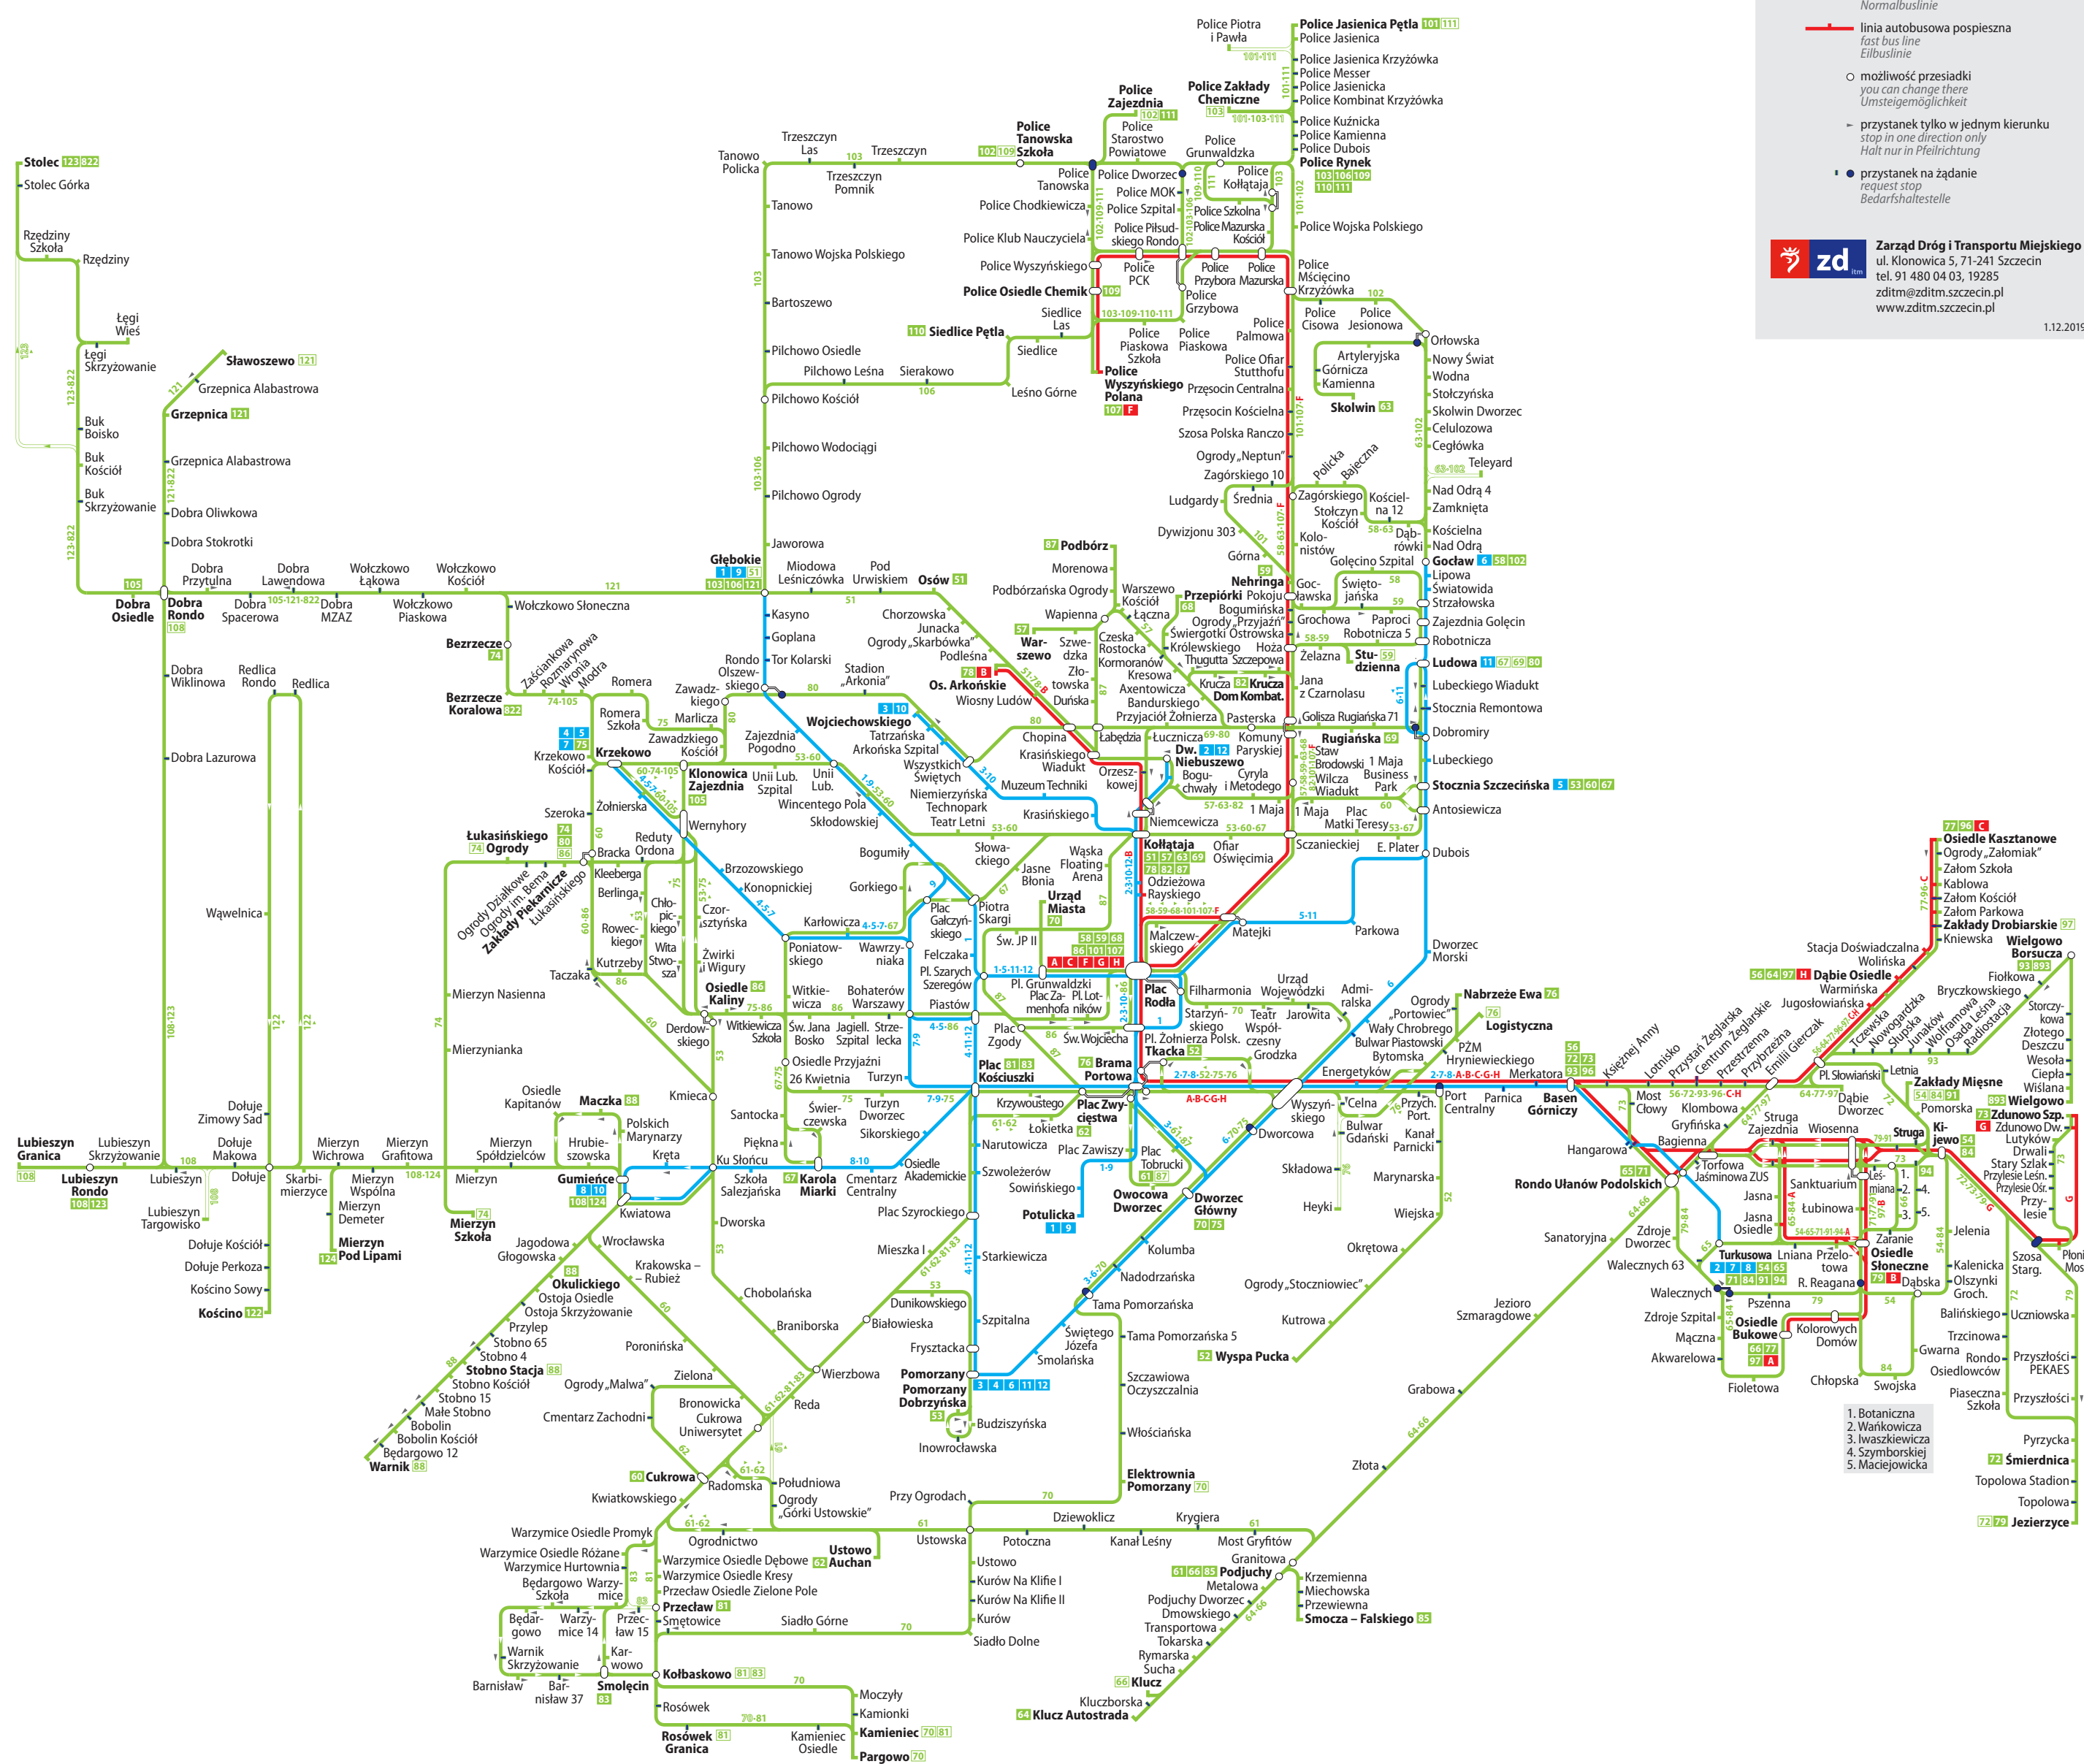

Schemat sieci komunikacji dziennej

Daytime network / Tagesliniennetz

1. ### Legenda / Legend / Legende
2. linia tramwajowa zwykła / normal tram line / Normalstraßenbahnlinie
   - linia autobusowa zwykła / normal bus line / Normalbuslinie
   - linia autobusowa pospieszna / fast bus line / Eilbuslinie
   - możliwość przesiadki / you can change there / Umsteigemöglichkeit
   - przystanek tylko w jednym kierunku / stop in one direction only / Halt nur in Pfeilrichtung
   - przystanek na żądanie / request stop / Bedarfshaltestelle

Zarząd Dróg i Transportu Miejskiego
ul. Klonowica 5, 71-241 Szczecin
tel. 91 480 04 03, 19285
zdttm@zdtm.szczecin.pl
www.zdtm.szczecin.pl

1.12.2019

Linie tramwajowe zwykłe / Normal tram lines / Normalstraßenbahnlinien				
1 Głębockie ↔ Potulicka	4 Pomorzany ↔ Krzekowo	7 Turkusowa ↔ Krzekowo	9 Głębockie ↔ Potulicka	11 Pomorzany ↔ Ludowa
2 Turkusowa ↔ Dworzec Niebuszewo	5 Stocznia Szczecińska ↔ Krzekowo	8 Turkusowa ↔ Gumieńce	10 Wojciechowskiego ↔ Gumieńce	12 Pomorzany ↔ Dworzec Niebuszewo
3 Pomorzany ↔ Wojciechowskiego	6 Pomorzany ↔ Goław			
Komunikacja zastępcza / Replacement lines / Ersatzverkehr				
822 Bezrzecze Koralowa ↔ Stolec	893 Wielgowo ↔ Wielgowo Borsucza			
Linie autobusowe zwykłe / Normal bus lines / Normalbuslinien				
51 Kollataja ↔ Osów (↔ Głębockie)	63 Kollataja ↔ Skolwin	74 Bezrzecze ↔ Zakłady Piekarnicze (↔ Lukasińskiego Ogrody (↔ Mierzyn Szkoła))	84 Turkusowa ↔ Kijewo (↔ Zakłady Mięsne)	103 Głębockie ↔ Police Rynek (↔ Police Zakłady Chemiczne)
52 Tkacka ↔ Wyspa Pucka	64 Dąbie Osiedle ↔ Klucz Autostrada	75 Dworzec Główny ↔ Krzekowo	85 Podjuchy ↔ Smocza – Falskiego	105 Klonowica Zajezdnia ↔ Dobra Osiedle
53 Stocznia Szczecińska ↔ Pomorzany Dobrzyńska	65 Turkusowa ↔ Rondo Ulanów Podolskich	76 Brama Portowa ↔ Nabrzeże Ewa albo Logistyczna	86 (Zakłady Piekarnicze ↔) Osiedle Kaliny ↔ Plac Rodła	106 Głębockie ↔ Police Rynek
54 Turkusowa ↔ Kijewo (↔ Zakłady Mięsne)	66 Osiedle Bukowe ↔ Podjuchy (↔ Klucz)	77 Osiedle Bukowe ↔ Osiedle Kasztanowe	87 (Owocowa Dworzec ↔) Kollataja ↔ Podbórz	107 Police Rynek ↔ Police Wyszynskiego Polana albo Dobra Rondo
55 Basen Górnicy ↔ Dąbie Osiedle	67 (Ludowa ↔) Stocznia Szczecińska ↔ Karola Miarki	78 Kollataja ↔ Osiedle Arkońskie	88 Maczka ↔ Okulickiego (↔ Stobno Stacja (↔ Warnik))	108 Gumieńce ↔ Lubieszyn Rondo (↔ Lubieszyn Granica) albo Dobra Rondo
56 Kollataja ↔ Warszawa	68 Plac Rodła ↔ Przpiórki	79 Osiedle Słoneczne ↔ Jezierzycze	89 Basen Górnicy ↔ Wielgowo Borsucza	109 Police Rynek ↔ Siedlice Pięta
57 Kollataja ↔ Warszawa	69 Kollataja ↔ Rugiańska (↔ Ludowa)	80 Ludowa ↔ Zakłady Piekarnicze (↔ Kamieniec (↔ Pargowo))	90 Turkusowa ↔ Struga	110 Police Rynek ↔ Siedlice Pięta
58 Plac Rodła ↔ Goław	70 Urząd Miasta ↔ Dworzec Główny (↔ Elektrownia Pomorzany (↔ Kamieniec (↔ Pargowo))	81 Plac Kościuszki ↔ Przecław (↔ Kolbaskowo (↔ Rosówek Granica (↔ Rosówek (↔ Kamieniec (↔ Pargowo))	91 Turkusowa ↔ Struga	111 (Police Jasienica Pięta (↔) Police Rynek (↔) Police Zajezdnia
59 Plac Rodła ↔ Nehringa albo Studzienna	71 Turkusowa ↔ Rondo Ulanów Podolskich	82 Kollataja ↔ Kruca Dom Komatanta	92 (Osiedle Bukowe ↔) Osiedle Kasztanowe	112 Głębockie ↔ Grzepnica (↔ Sławoszewo)
60 Stocznia Szczecińska ↔ Cukrowa	72 Basen Górnicy ↔ Smierdnica (↔ Jezierzycze)	83 Plac Kościuszki ↔ Smolecin (↔ Kolbaskowo)	93 Osiedle Bukowe ↔ Dąbie Osiedle	121 Kollataja ↔ Grzepnica (↔ Sławoszewo)
61 Owocowa Dworzec ↔ Podjuchy Pięta	73 Basen Górnicy ↔ Zduńsko Szpital		94 Turkusowa ↔ Struga	122 Kościno ↔ Redlica (↔ Wawelnica (↔ Kościno
62 Plac Zwycięstwa ↔ Ustowo Auchan			95 Basen Górnicy ↔ Wielgowo Borsucza	123 Lubieszyn Rondo ↔ Stolec
				124 Gumieńce ↔ Mierzyn Pod Lipami
Linie autobusowe pospieszne / Fast bus lines / Eilbuslinien				
A Osiedle Bukowe ↔ Plac Rodła	C Plac Rodła ↔ Osiedle Kasztanowe	G Plac Rodła ↔ Zduńsko Szpital	H Plac Rodła ↔ Dąbie Osiedle	
B Osiedle Słoneczne ↔ Osiedle Arkońskie	F Plac Rodła ↔ Police Wyszynskiego Polana