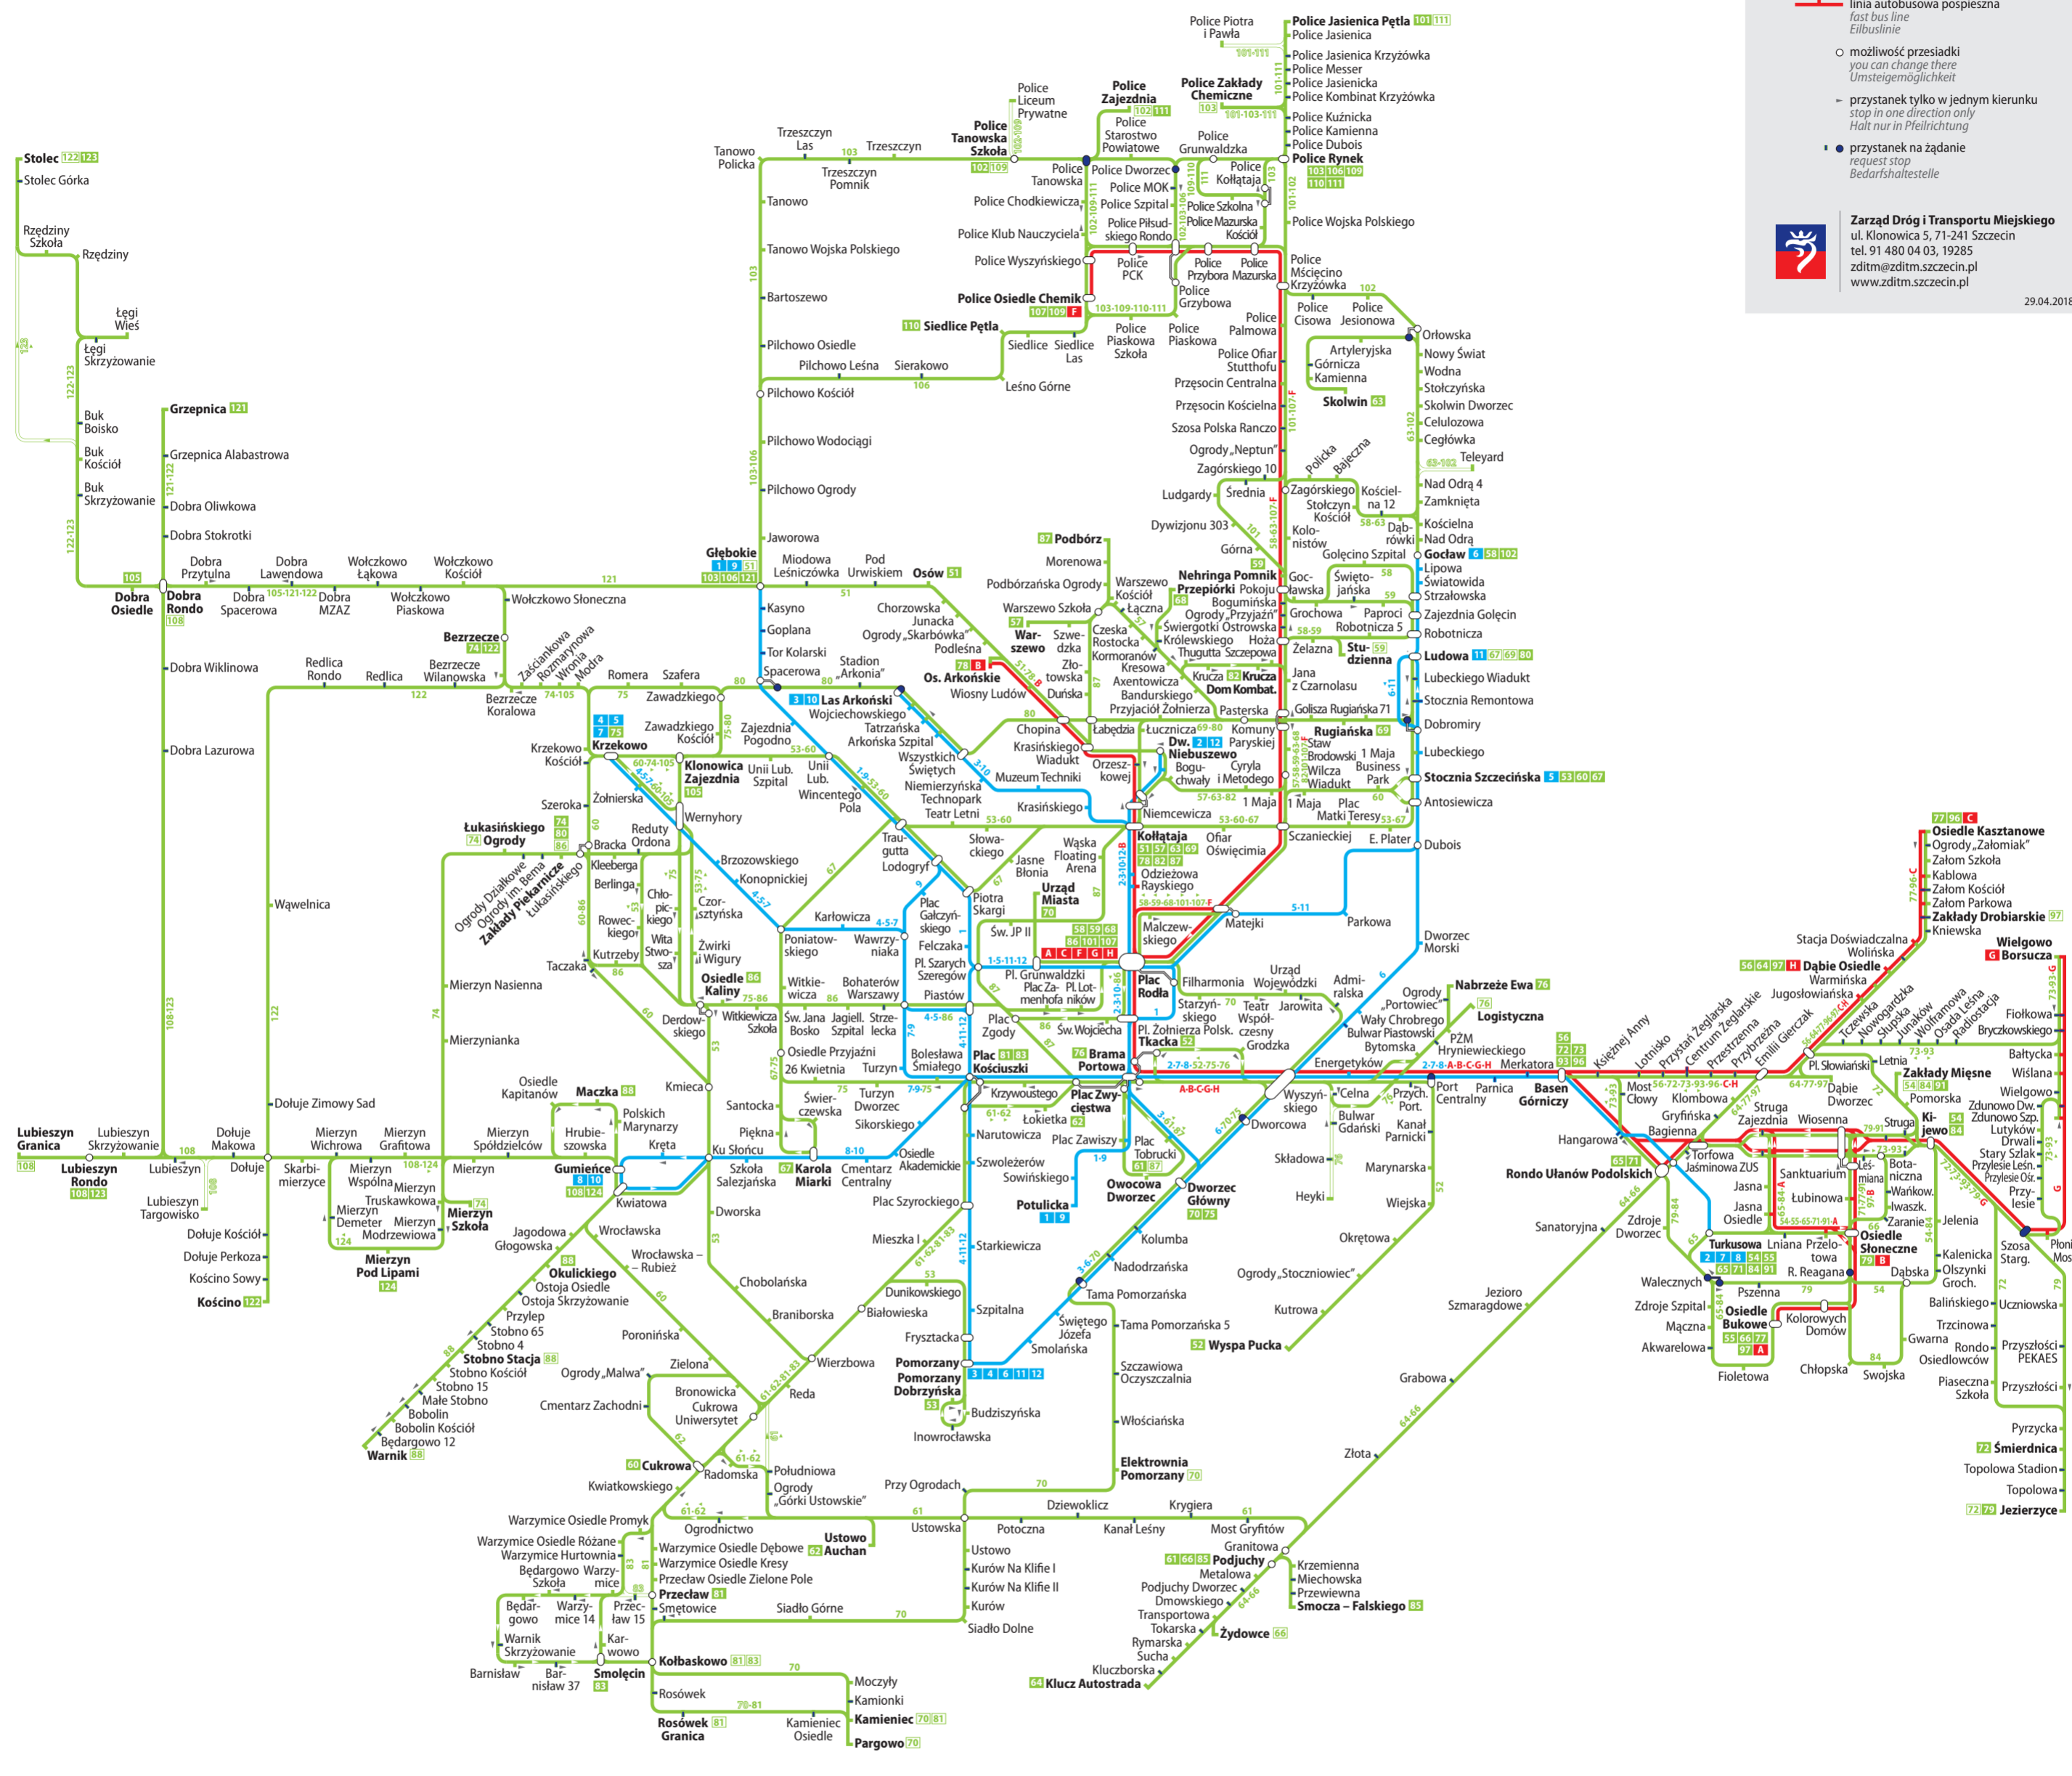

Schemat sieci komunikacji dziennej

Daytime network / Tagesliniennetz

1. **Legenda / Legend / Legende**
2. linia tramwajowa zwykła / normal tram line / Normalstraßenbahnlinie
   - linia autobusowa zwykła / normal bus line / Normalbuslinie
   - linia autobusowa pospieszna / fast bus line / Eilbuslinie
   - możliwość przesiadki / you can change there / Umsteigemöglichkeit
   - przystanek tylko w jednym kierunku / stop in one direction only / Halt nur in Pfeilrichtung
   - przystanek na żądanie / request stop / Bedarfshaltestelle

Zarząd Dróg i Transportu Miejskiego
ul. Klonowica 5, 71-241 Szczecin
tel. 91 480 04 03, 19285
zdtm@zdtm.szczecin.pl
www.zdtm.szczecin.pl

29.04.2018

Linie tramwajowe zwykłe / Normal tram lines / Normalstraßenbahnlinien

1 Głębokie ↔ Potulicka	4 Pomorzany ↔ Krzekowo	7 Turkusowa ↔ Krzekowo	9 Głębokie ↔ Potulicka	11 Pomorzany ↔ Ludowa
2 Turkusowa ↔ Dworzec Niebuszewo	5 Stocznia Szczecińska ↔ Krzekowo	8 Turkusowa ↔ Gumieńce	10 Las Arkoński ↔ Gumieńce	12 Pomorzany ↔ Dworzec Niebuszewo
3 Pomorzany ↔ Las Arkoński	6 Pomorzany ↔ Goćław			

Linie autobusowe zwykłe / Normal bus lines / Normalbuslinien

51 Kollątaja ↔ Osów (↔ Głębokie)	63 Kollątaja ↔ Skolwin	74 Bezzcze ↔ Zakłady Piekarnicze (↔ Lukasińskiego Ogrody (↔ Mierzyn Szkoła))	84 Turkusowa ↔ Kijewo (↔ Zakłady Mięsne)	105 Klonowica Zajezdnia ↔ Dobra Osiedle
52 Tkacka ↔ Wyspa Pucka	64 Dąbie Osiedle ↔ Klucz Autostrada	75 Dworzec Główny ↔ Krzekowo	85 Podjuchy ↔ Smocza – Falskiego	106 Głębokie ↔ Police Rynek
53 Stocznia Szczecińska ↔ Pomorzany Dobrzyńska	65 Turkusowa ↔ Rondo Ulanów Podolskich	76 Brama Portowa ↔ Nabrzeże Ewa albo Logistyczna	86 (Zakłady Piekarnicze ↔) Osiedle Kaliny ↔ Plac Rodła	107 Plac Rodła ↔ Police Osiedle Chemik
54 Turkusowa ↔ Kijewo (↔ Zakłady Mięsne)	66 Osiedle Bukowe ↔ Podjuchy (↔ Zydowce)	77 Osiedle Bukowe ↔ Osiedle Kasztanowe	87 (Owocowa Dworzec ↔) Kollątaja ↔ Podbórz	108 Gumieńce ↔ Rondo Ulanów Podolskich (↔ Lubieszyn Granica) albo Dobra Rondo
55 Turkusowa ↔ Osiedle Bukowe	67 (Ludowa ↔) Stocznia Szczecińska ↔ Karola Miarki	78 Kollątaja ↔ Osiedle Arkońskie	88 Maczka ↔ Okulickiego (↔ Stobno Stacja (↔ Warniki))	109 Police Rynek ↔ Police Osiedle Chemik (↔ Police Tanowska Szkoła)
56 Basen Górnicy ↔ Dąbie Osiedle	68 Plac Rodła ↔ Przepiórki	79 Osiedle Stoczniane ↔ Jezierzycze	89 Turkusowa ↔ Zakłady Mięsne	110 Police Rynek ↔ Siedlice Pętla
57 Kollątaja ↔ Warszawa	69 Kollątaja ↔ Rugiańska (↔ Ludowa)	80 Ludowa ↔ Zakłady Piekarnicze (↔ Elektrownia Pomorzany (↔ Kamieniec (↔ Pargowo)))	90 (Owocowa Dworzec ↔) Dworzec Główny	111 (Police Jasienica Pętla (↔) Police Rynek (↔) Police Zajezdnia
58 Plac Rodła ↔ Goćław	70 Urząd Miasta ↔ Dworzec Główny (↔) Elektrownia Pomorzany (↔) Kamieniec (↔) Pargowo	81 Plac Kościuszki ↔ Przeclaw (↔) Kolbaskowo (↔) Rosówek Granica (↔) Kamieniec	91 Turkusowa ↔ Osiedle Kasztanowe	112 Głębokie ↔ Grzepnica
59 Plac Rodła ↔ Nehringa Pomnik albo Studzienna	71 Turkusowa ↔ Rondo Ulanów Podolskich	82 Kollątaja ↔ Kruca Dom Komatanta	92 Osiedle Bukowe ↔ Dąbie Osiedle	121 Kojcino ↔ Bezzcze (↔) Stolec
60 Stocznia Szczecińska ↔ Cukrowa	72 Basen Górnicy ↔ Smerdnica (↔) Jezierzycze	83 Kollątaja ↔ Kruca Dom Komatanta	93 Plac Rodła ↔ Police Jasienica Pętla	122 Stocznia Szczecińska ↔ Stolec
61 Owocowa Dworzec ↔ Podjuchy Pętla	73 Basen Górnicy ↔ Zdroje → Zdurowo → Dąbie → Basen Górnicy		102 Goćław ↔ Police Tanowska Szkoła albo Police Zajezdnia	123 Lubieszyn Rondo ↔ Stolec
62 Plac Zwycięstwa ↔ Ustowo Auchan			103 Głębokie ↔ Police Rynek (↔) Police Zakłady Chemiczne	124 Gumieńce ↔ Mierzyn Pod Lipami