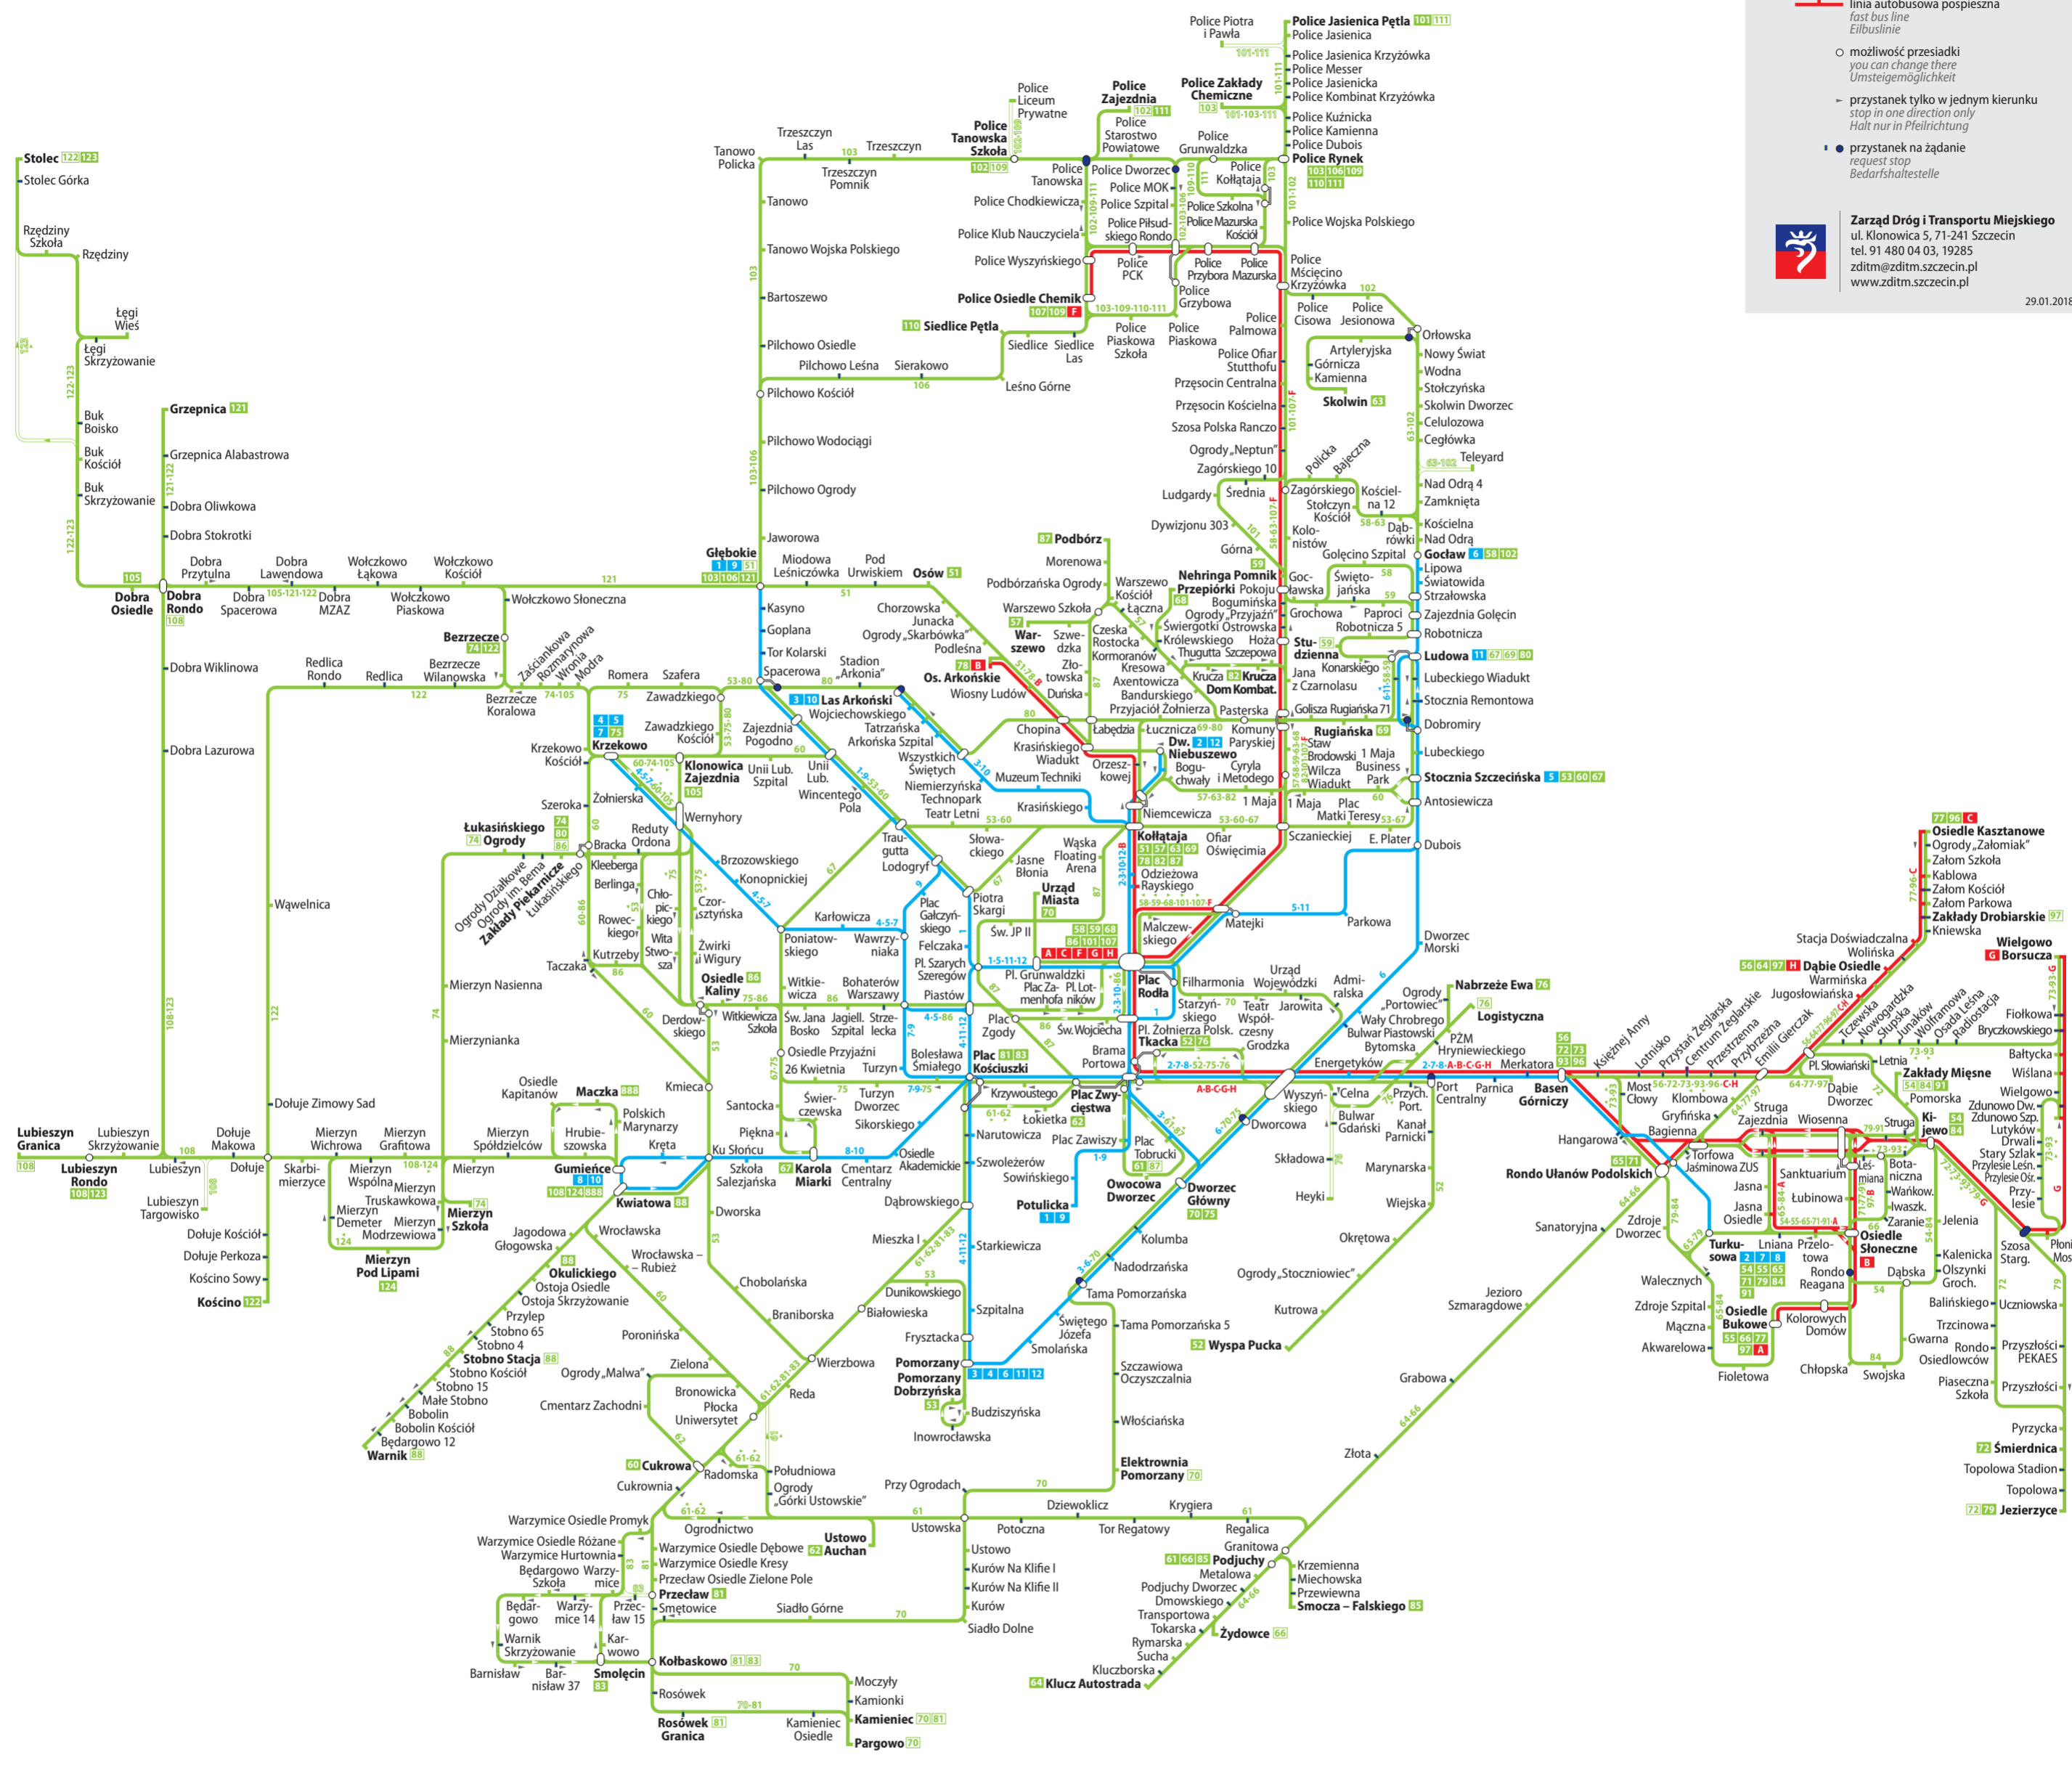

# Schemat sieci komunikacji dziennej

## Daytime network / Tagesliniennetz

- Legenda / Legend / Legende**
- linia tramwajowa zwykła / normal tram line / Normalstraßenbahnlinie
  - linia autobusowa zwykła / normal bus line / Normalbuslinie
  - linia autobusowa pospieszna / fast bus line / Eilbuslinie
  - możliwość przesiadki / you can change there / Umsteigemöglichkeit
  - przystanek tylko w jednym kierunku / stop in one direction only / Halt nur in Pfeilrichtung
  - przystanek na żądanie / request stop / Bedarfshaltestelle

**Zarząd Dróg i Transportu Miejskiego**  
 ul. Klonowica 5, 71-241 Szczecin  
 tel. 91 480 04 03, 19285  
 zdtm@zdtm.szczecin.pl  
 www.zdtm.szczecin.pl

29.01.2018

Linie tramwajowe zwykłe / Normal tram lines / Normalstraßenbahnlinien			
1 Głębokie ↔ Potulicka	2 Turkusowa ↔ Dworzec Niebuszewo	3 Pomorzany ↔ Las Arkoński	4 Pomorzany ↔ Krzekowo
5 Głębokie ↔ Potulicka	6 Pomorzany ↔ Goścław	7 Turkusowa ↔ Krzekowo	8 Turkusowa ↔ Gumieńce
9 Głębokie ↔ Potulicka	10 Las Arkoński ↔ Gumieńce	11 Pomorzany ↔ Ludowa	12 Pomorzany ↔ Dworzec Niebuszewo

Linie autobusowe pospieszne / Fast bus lines / Eilbuslinien			
A Osiedle Bukowe ↔ Plac Rodła	C Plac Rodła ↔ Osiedle Kasztanowe	G Plac Rodła ↔ Wielgowo Borsuczka	H Plac Rodła ↔ Dąbie Osiedle
B Osiedle Stoleczne ↔ Osiedle Arkońskie			