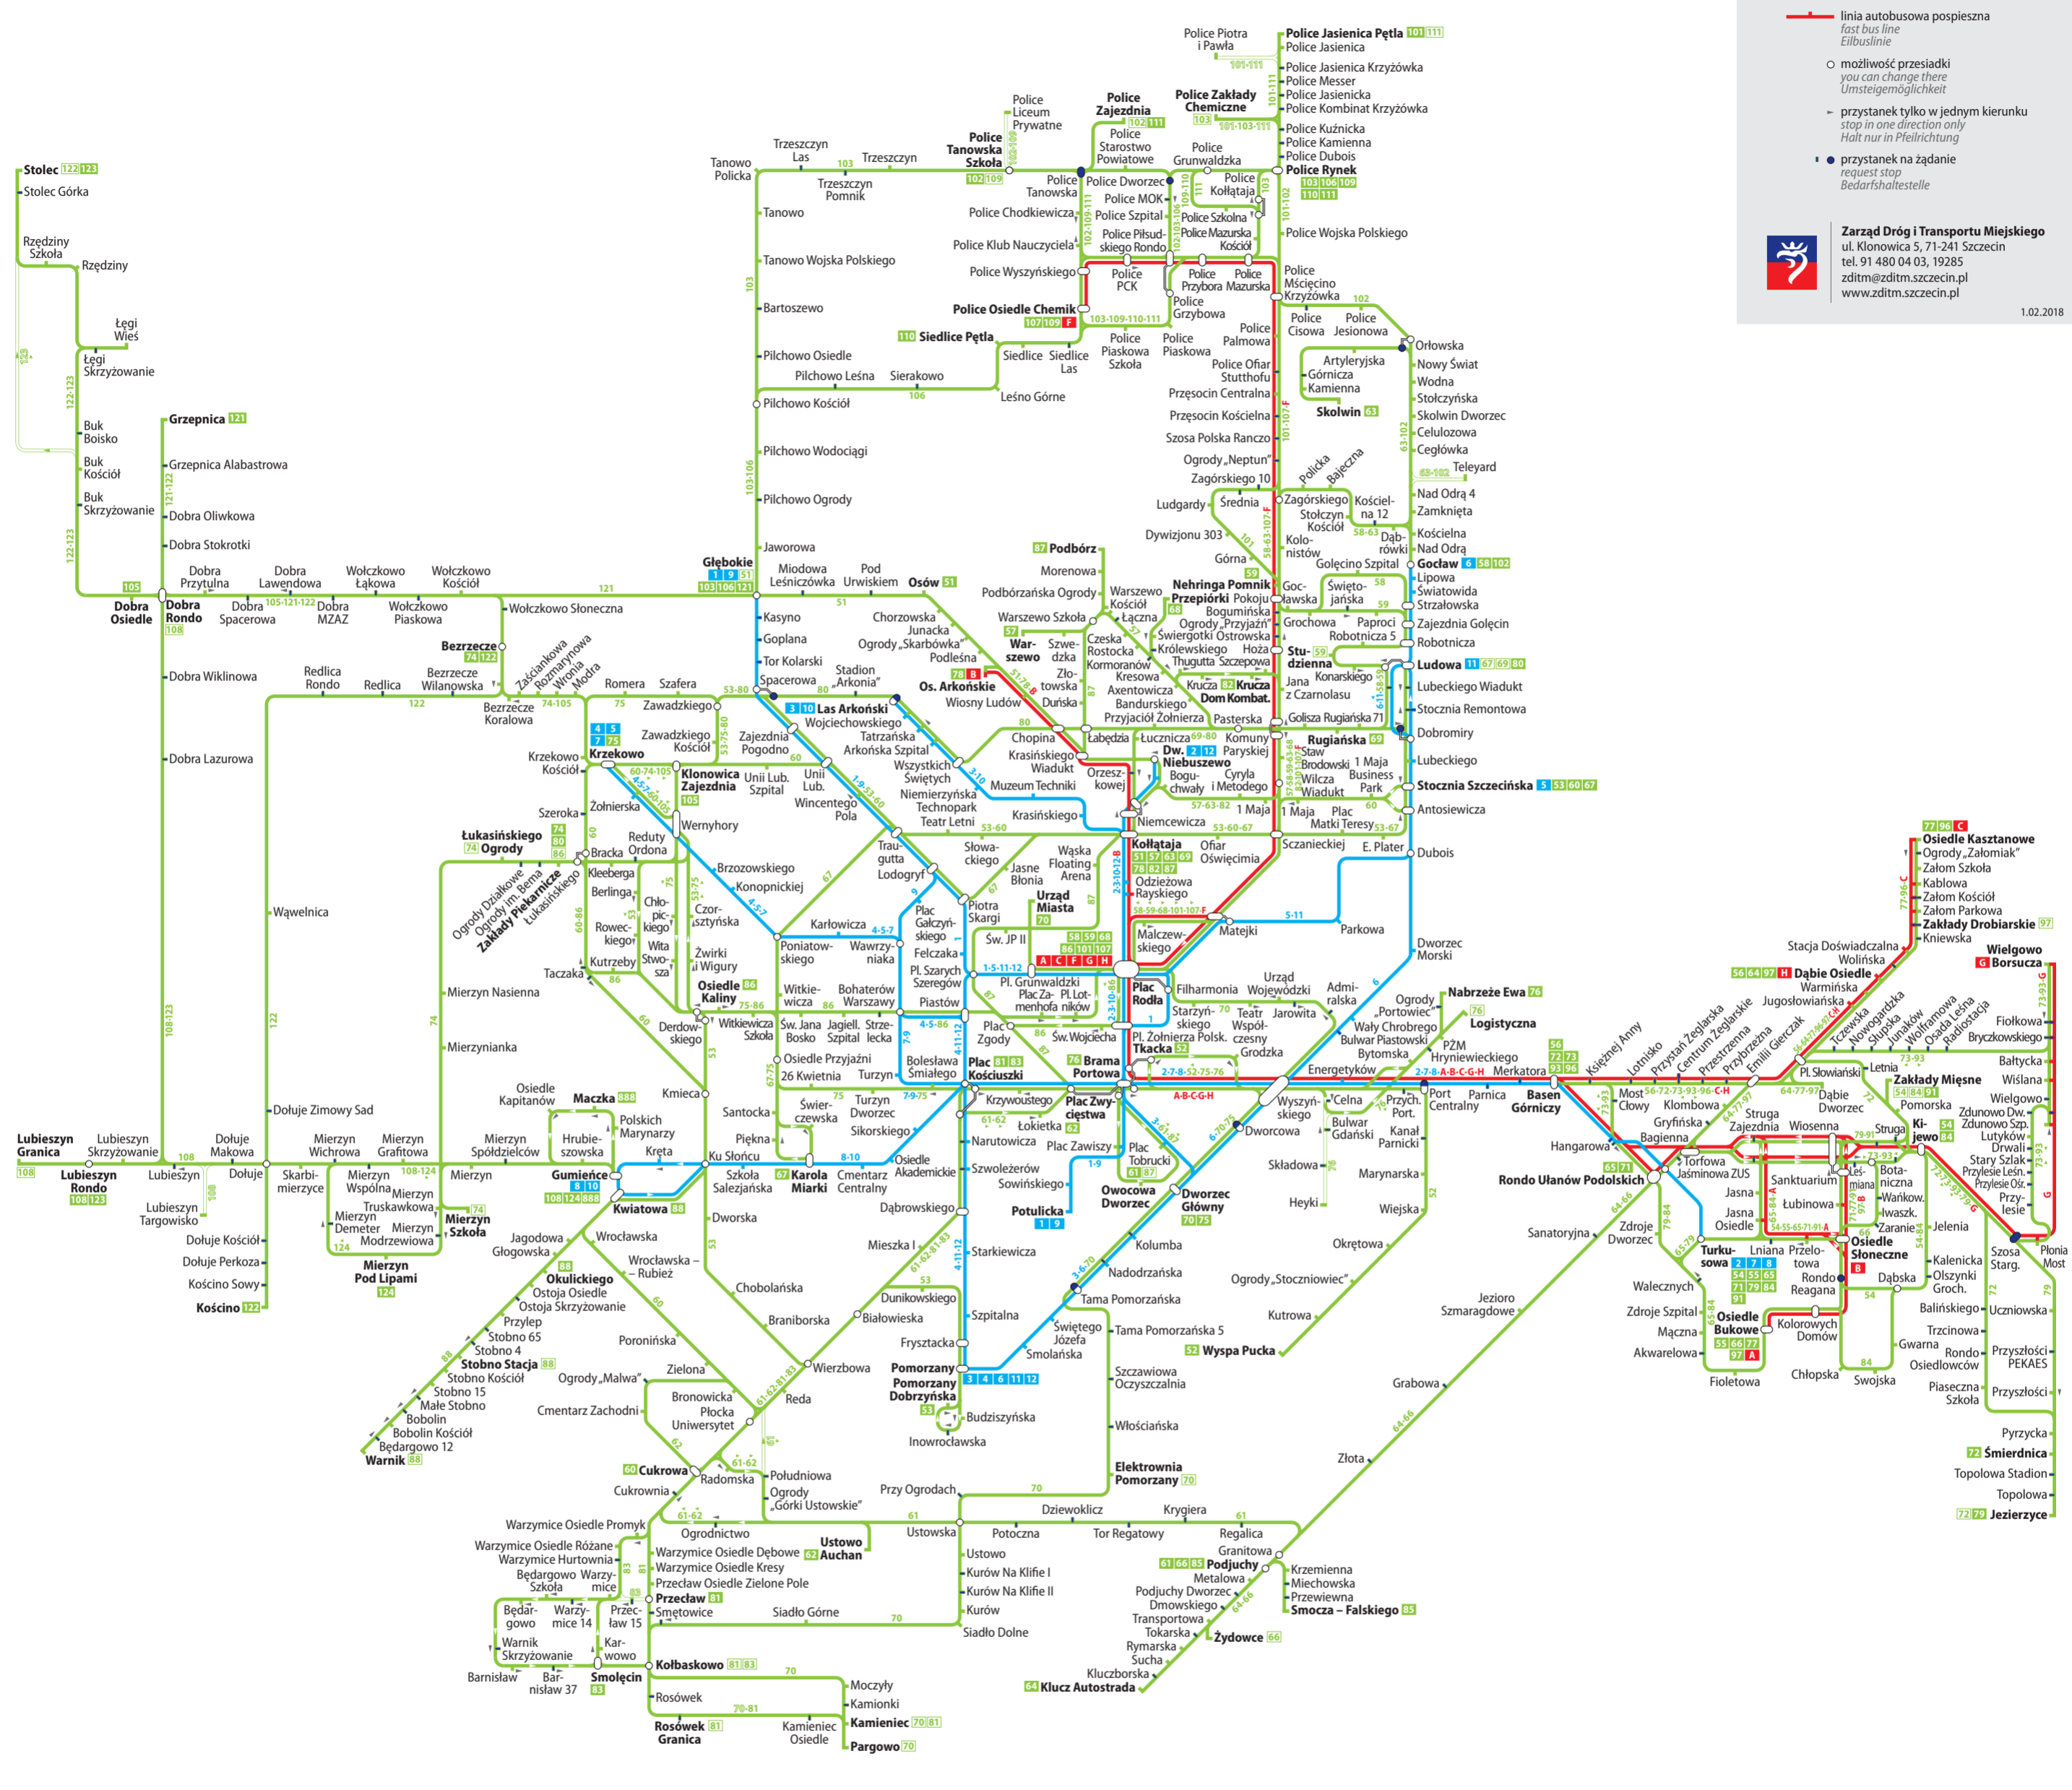

Schemat sieci komunikacji dziennej

Daytime network / Tagesliniennetz

- Legenda / Legend / Legende**
- linia tramwajowa zwykła / normal tram line / Normalstraßenbahnlinie
 - linia autobusowa zwykła / normal bus line / Normalbuslinie
 - linia autobusowa pospieszna / fast bus line / Eilbuslinie
 - możliwość przesiadki / you can change there / Umsteigemöglichkeit
 - przystanek tylko w jednym kierunku / stop in one direction only / Halt nur in Pfeilrichtung
 - przystanek na żądanie / request stop / Bedarfshaltestelle
- Zarząd Dróg i Transportu Miejskiego
ul. Klonowica 5, 71-241 Szczecin
tel. 91 480 04 03, 19285
zdtm@zdtm.szczecin.pl
www.zdtm.szczecin.pl

Linie autobusowe pospieszne / Fast bus lines / Eilbuslinien

- A Osiedle Bukowe ↔ Plac Rodła
- B Osiedle Stocznia ↔ Osiedle Arkońskie
- C Plac Rodła ↔ Osiedle Kasztanowe
- F Plac Rodła ↔ Police Osiedle Chemik
- G Plac Rodła ↔ Wielgowo Borsucza
- H Plac Rodła ↔ Dąbie Osiedle