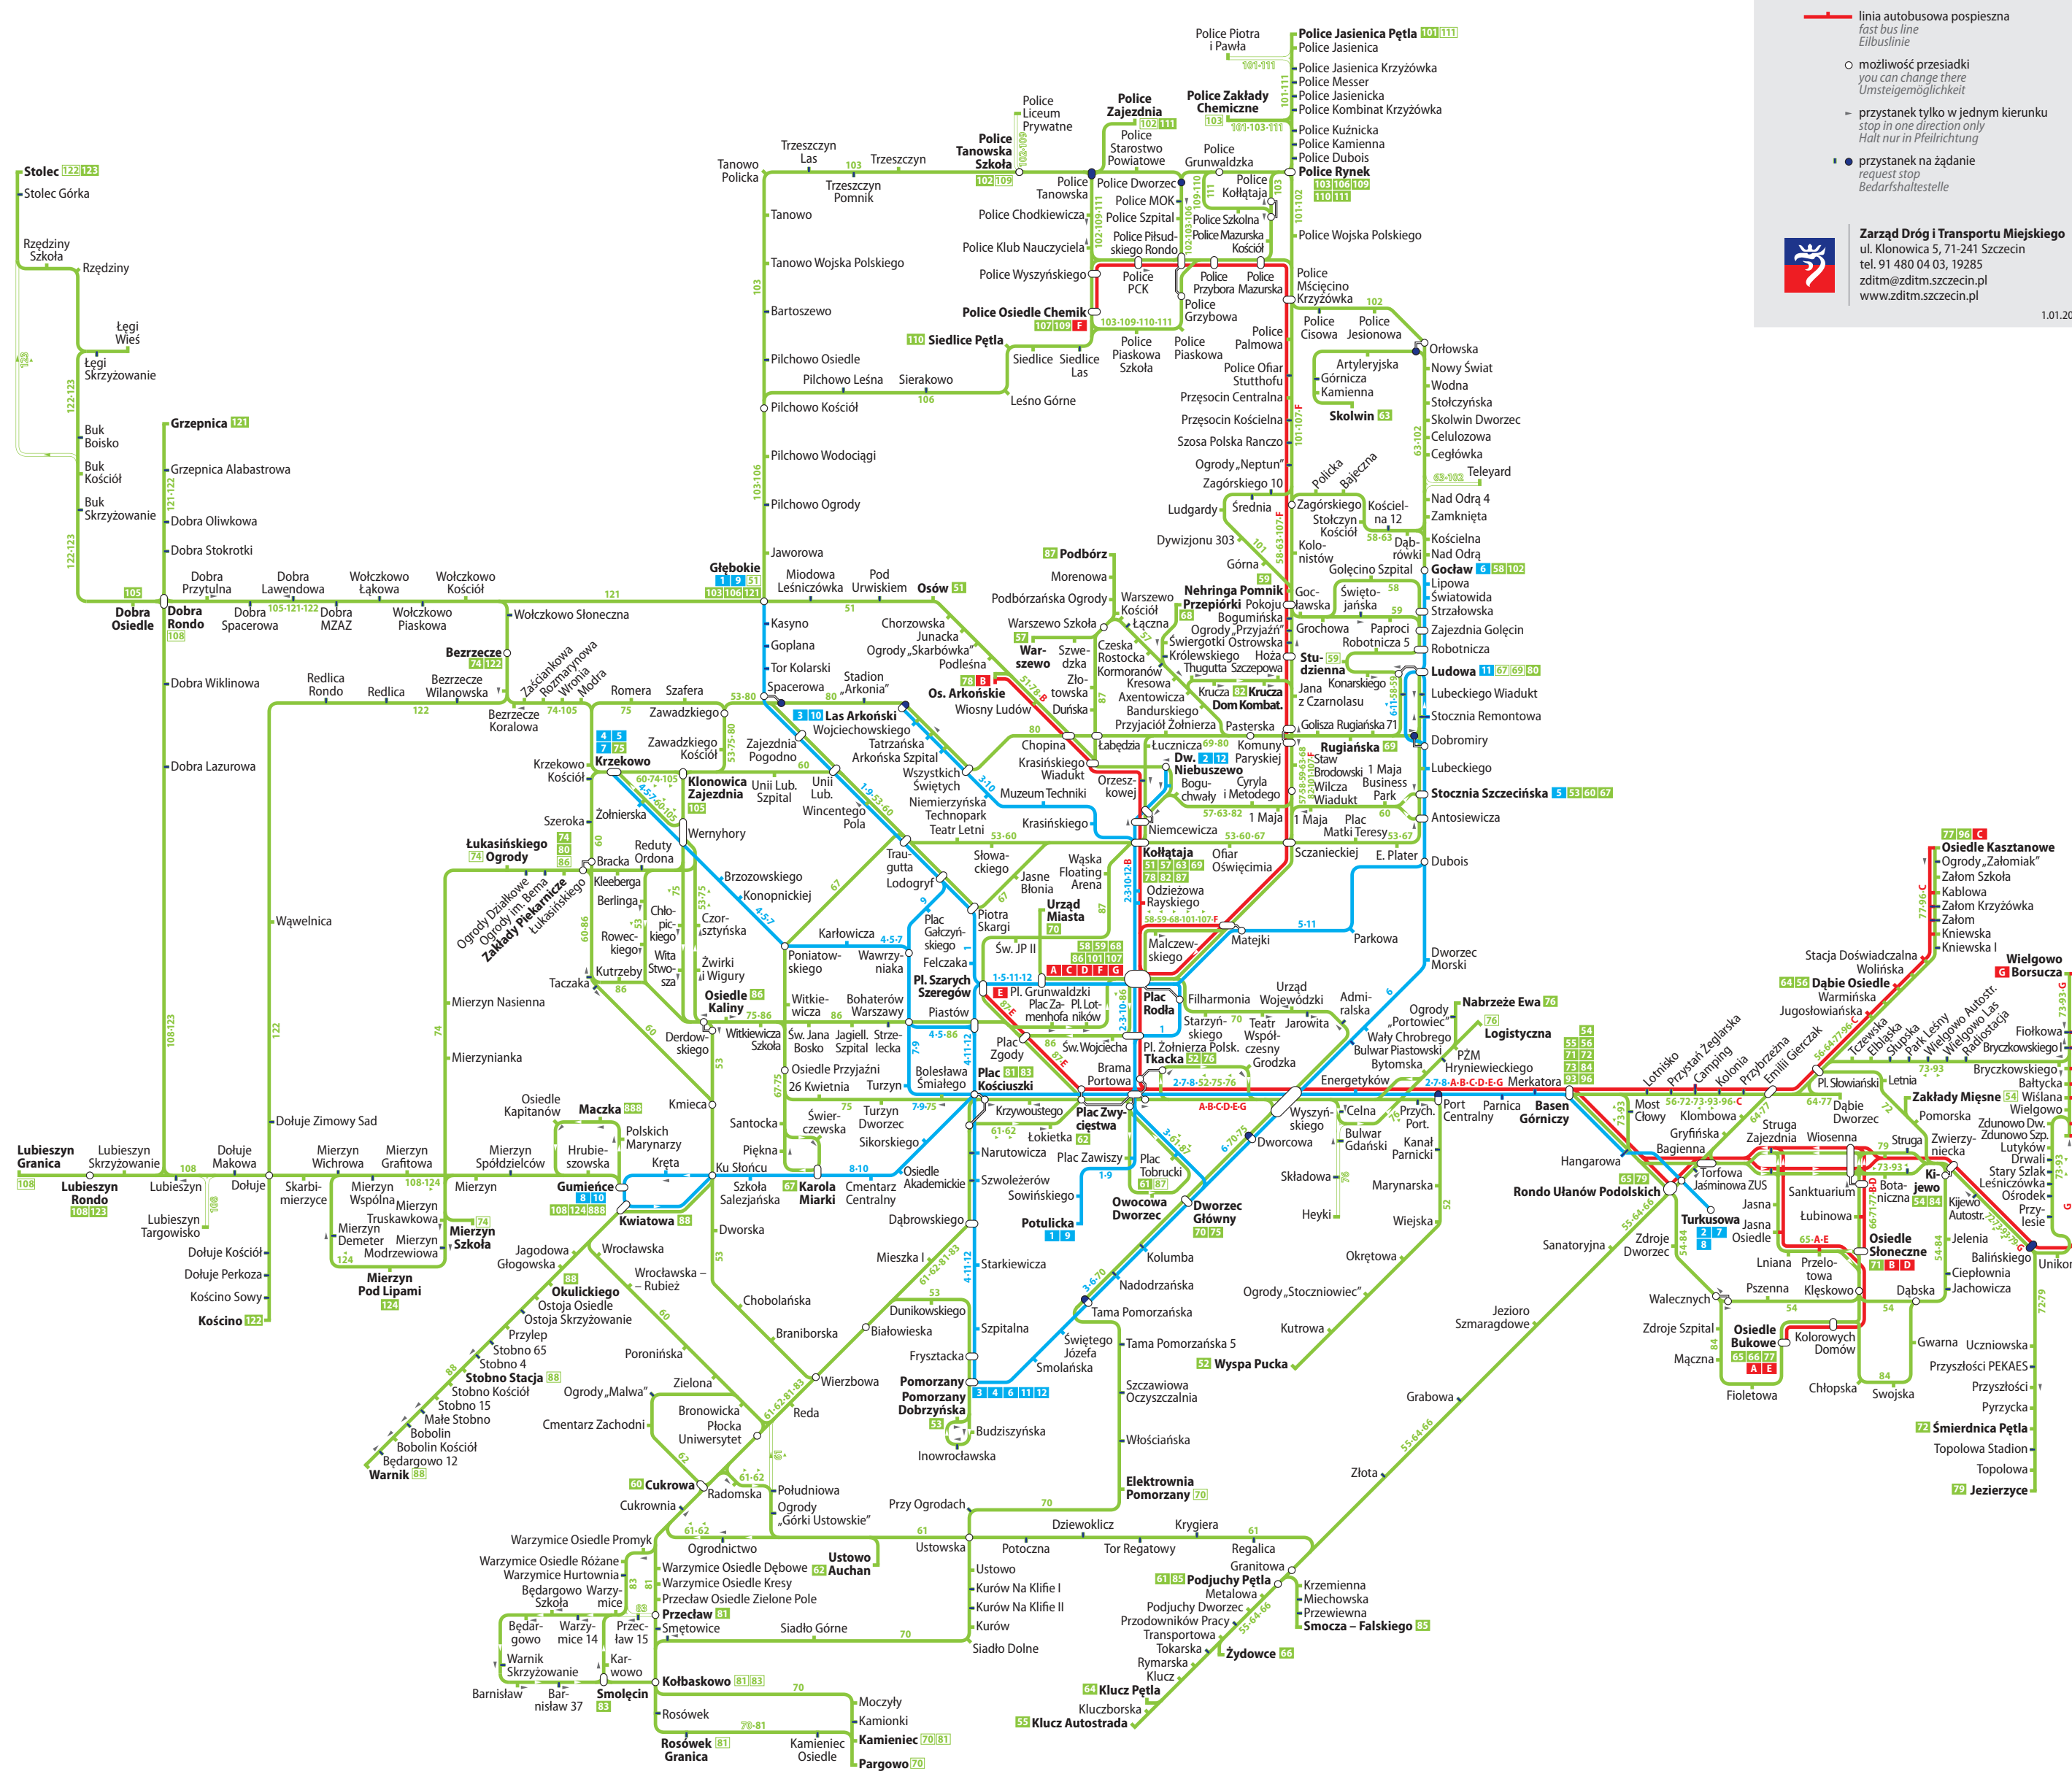

Schemat sieci komunikacji dziennej

Daytime network / Tagesliniennetz

- Legenda / Legend / Legende**
- linia tramwajowa zwykła / normal tram line / Normalstraßenbahnlinie
 - linia autobusowa zwykła / normal bus line / Normalbuslinie
 - linia autobusowa pospieszna / fast bus line / Eilbuslinie
 - możliwość przesiadki / you can change there / Umsteigemöglichkeit
 - przystanek tylko w jednym kierunku / stop in one direction only / Halt nur in Pfeilrichtung
 - przystanek na żądanie / request stop / Bedarfshaltestelle

Zarząd Dróg i Transportu Miejskiego
 ul. Klonowica 5, 71-241 Szczecin
 tel. 91 480 04 03, 19285
 zdtm@zdtm.szczecin.pl
 www.zdtm.szczecin.pl

Linie tramwajowe zwykłe / Normal tram lines / Normalstraßenbahnlinien			
1 Głębokie ↔ Potulicka	2 Turkusowa ↔ Dworzec Niebuszewo	3 Pomorzany ↔ Las Arkoński	4 Pomorzany ↔ Krzekowo
5 Stocznia Szczecińska ↔ Krzekowo	6 Pomorzany ↔ Goław	7 Turkusowa ↔ Krzekowo	8 Turkusowa ↔ Gumieńce
9 Głębokie ↔ Potulicka	10 Las Arkoński ↔ Gumieńce	11 Pomorzany ↔ Ludowa	12 Pomorzany ↔ Dworzec Niebuszewo

Linie autobusowe pospieszne / Fast bus lines / Eilbuslinien		
A Osiedle Bukowe ↔ Plac Rodła	B Osiedle Słoneczne ↔ Osiedle Arkońskie	C Plac Rodła ↔ Osiedle Kasztanowe
D Osiedle Słoneczne ↔ Plac Rodła	E Osiedle Bukowe ↔ Plac Szarych Szeregów	F Plac Rodła ↔ Police Osiedle Chemik
G Plac Rodła ↔ Wielgowo Borsucza		