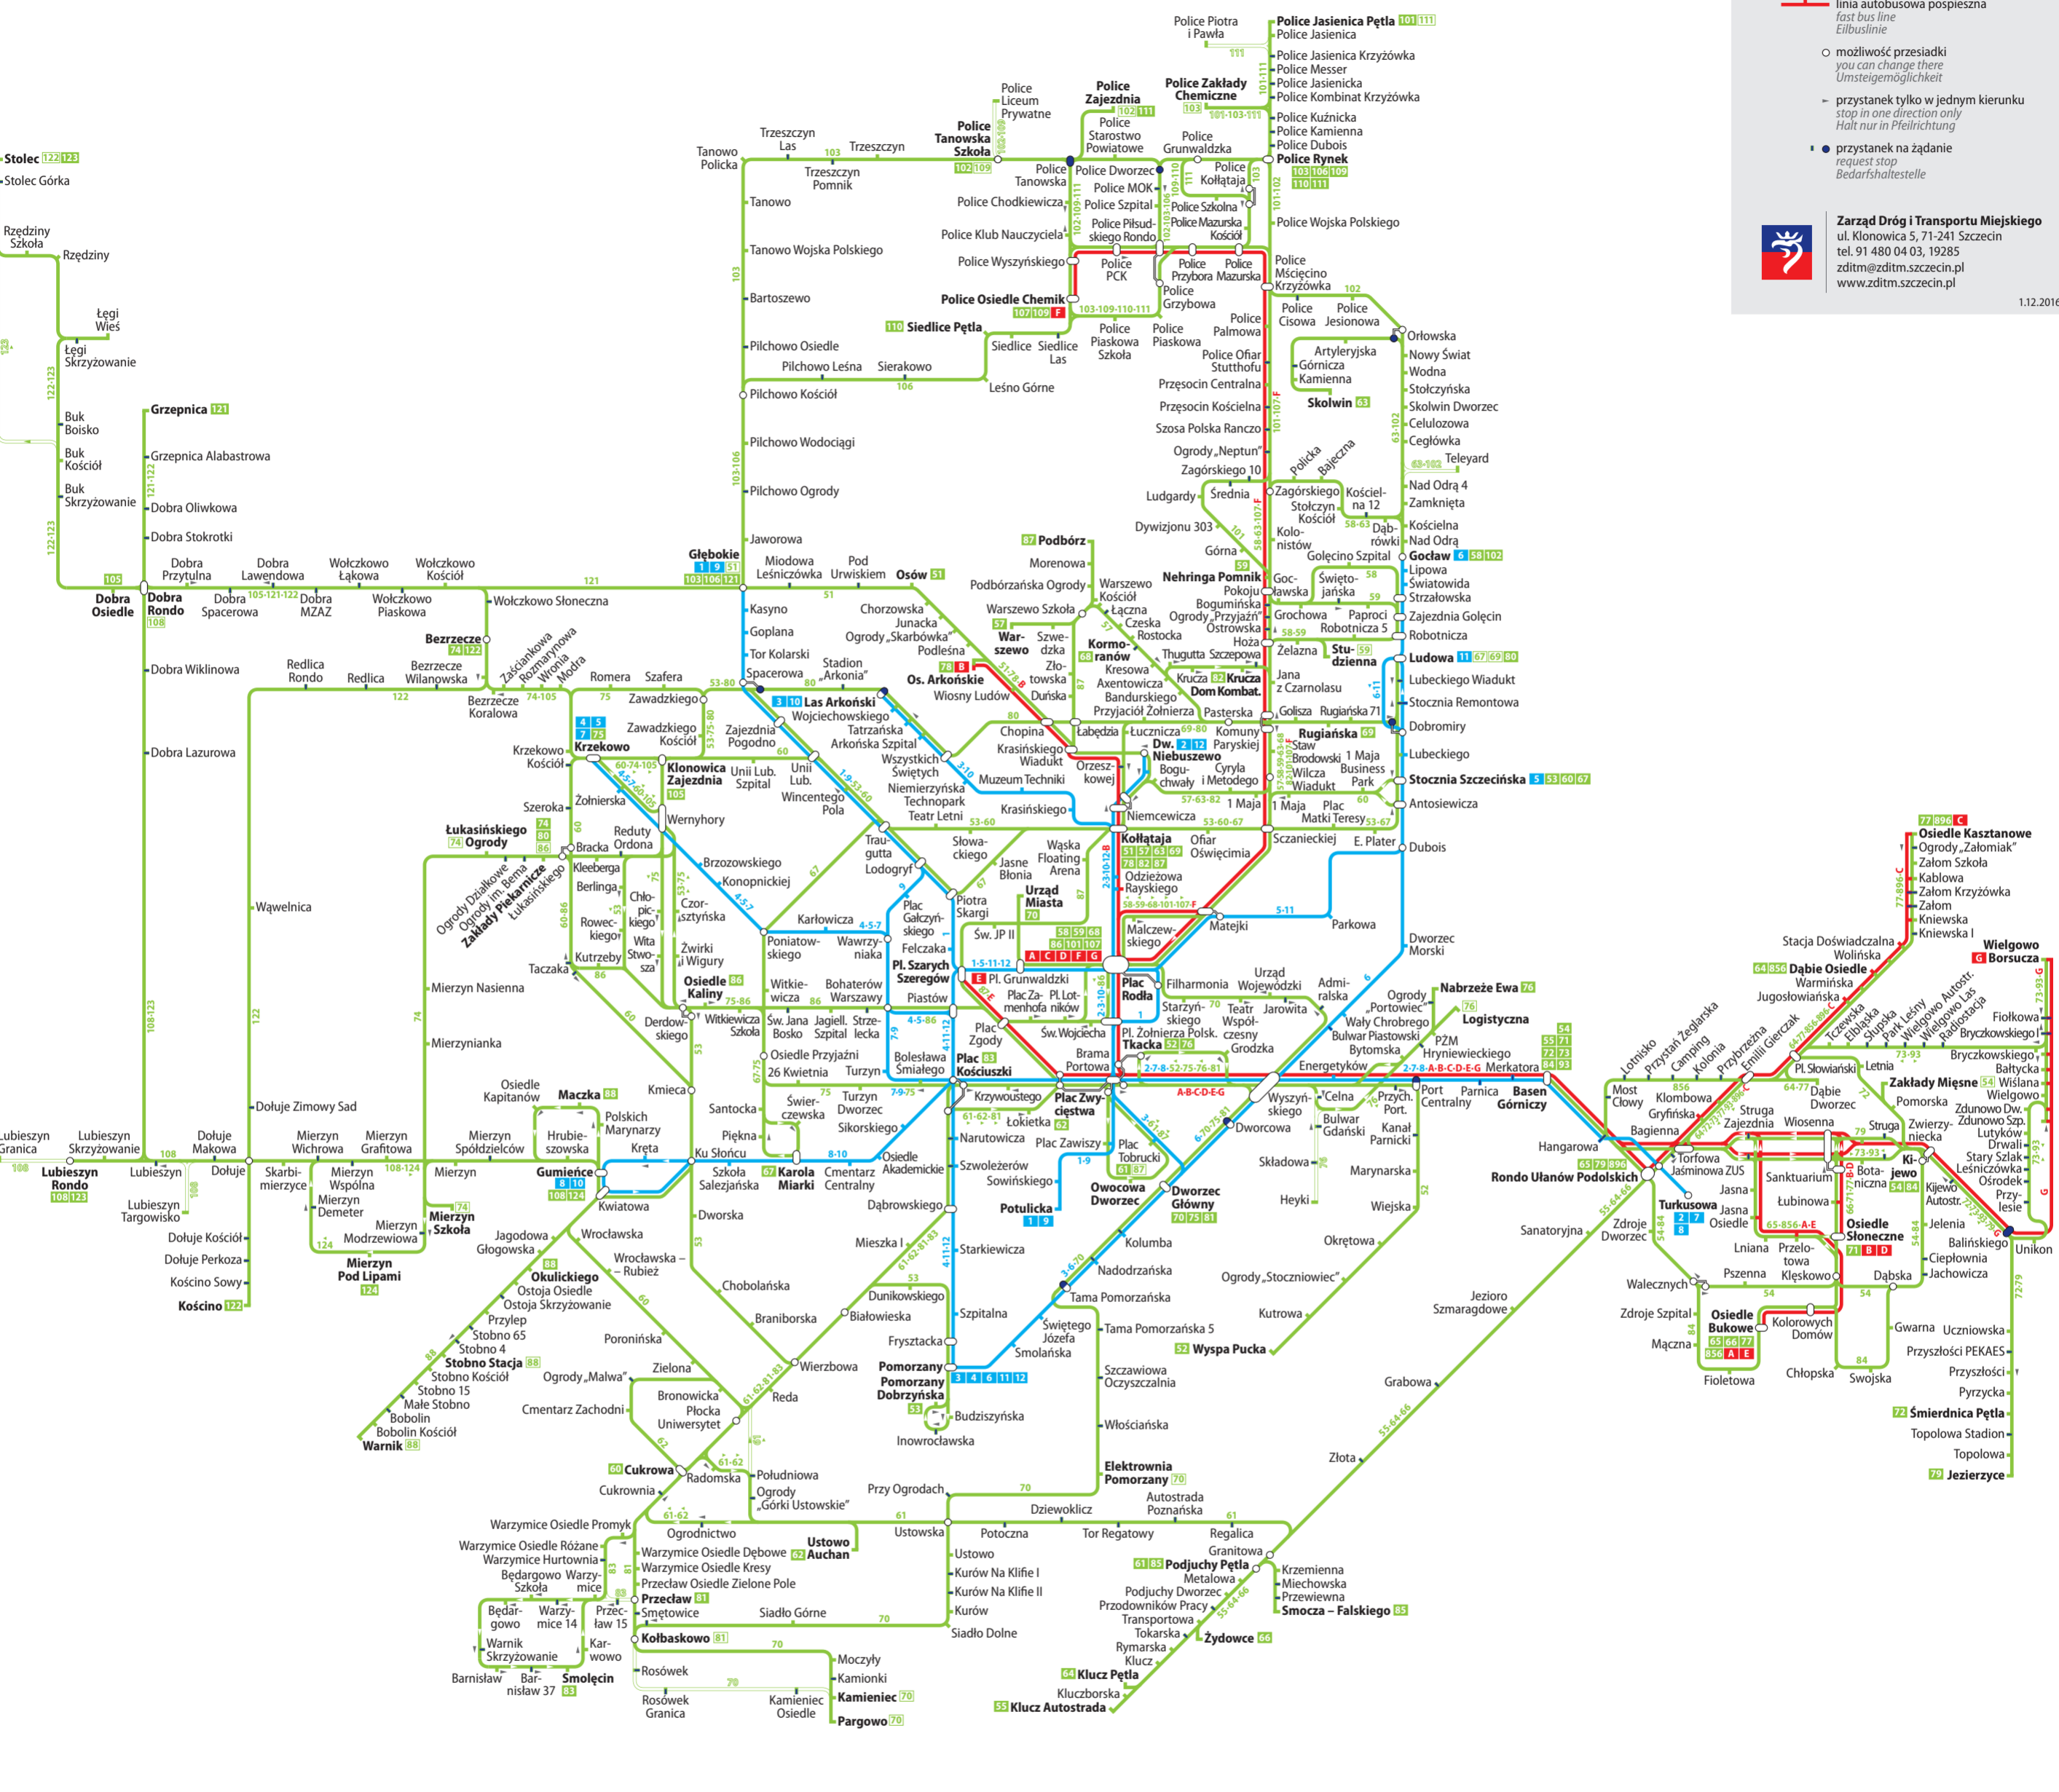

Schemat sieci komunikacji dziennej

Daytime network / Tagesliniennetz

Legenda / Legend / Legende

- linia tramwajowa zwykła / normal tram line / Normalstraßenbahnlinie
- linia autobusowa zwykła / normal bus line / Normalbuslinie
- linia autobusowa pospieszna / fast bus line / Eilbuslinie
- możliwość przesiadki / you can change there / Umstiegsmöglichkeit
- przystanek tylko w jednym kierunku / stop in one direction only / Halt nur in Pfeilrichtung
- przystanek na żądanie / request stop / Bedarfshaltestelle

Zarząd Dróg i Transportu Miejskiego
ul. Klonowica 5, 71-241 Szczecin
tel. 91 480 04 03, 19285
zdtm@zdtm.szczecin.pl
www.zdtm.szczecin.pl

Linie tramwajowe zwykłe / Normal tram lines / Normalstraßenbahnlinien		
1 Głębokie ↔ Potulicka	4 Pomorzany ↔ Krzekowo	7 Turkusowa ↔ Krzekowo
2 Turkusowa ↔ Dworzec Niebuszewo	5 Stocznia Szczecińska ↔ Krzekowo	8 Turkusowa ↔ Gumieńce
3 Pomorzany ↔ Las Arkoński	6 Pomorzany ↔ Goław	9 Głębokie ↔ Potulicka
		10 Las Arkoński ↔ Gumieńce
Linie autobusowe zwykłe / Normal bus lines / Normalbuslinien		
51 Kollataja ↔ Osów (↔ Głębokie)	64 Klucz Pętla ↔ Dąbie Osiedle (↔ Mierzyn Szkoła)	84 Basen Górnicy ↔ Kijewo
52 Tkacka ↔ Wyspa Pucka	65 Rondo Ulanów Podolskich ↔ Osiedle Bukowe	85 Podjuchy Pętla ↔ Smocza - Falskiego
53 Stocznia Szczecińska ↔ Pomorzany Dobrzyńska	66 Osiedle Bukowe ↔ Zydowce	86 (Zakłady Piekarnicze ↔) Osiedle Kaliny ↔ Plac Rodła
54 Basen Górnicy ↔ Kijewo (↔ Zakłady Mięsne)	67 (Ludowa ↔) Stocznia Szczecińska ↔ Karola Miarki	87 (Owocowa Dworzec ↔) Osiedle Kaliny ↔ Podbórz
55 Basen Górnicy ↔ Klucz Autostrada	68 Plac Rodła ↔ Kormoranów	88 Maczka ↔ Okulickiego (↔ Stobno Stacja (↔ Warnik))
56 Kollataja ↔ Warszawa	69 Kollataja ↔ Rugiańska (↔ Ludowa)	89 Kollataja ↔ Dąbie → Zdonowo → Zdroje → Basen Górnicy
57 Kollataja ↔ Warszawa	70 Urząd Miasta ↔ Dworzec Główny (↔ Elektrownia Pomorzany (↔ Kamieniec (↔ Pargowo)))	90 Rondo Ulanów Podolskich ↔ Jezierzycze
58 Plac Rodła ↔ Goław	71 Basen Górnicy ↔ Osiedle Słoneczne	91 Dworzec Główny ↔ Przelaw (↔ Kolbaskowo)
59 Plac Rodła ↔ Nehringa Pomnik albo Studzienna	72 Basen Górnicy ↔ Smierdnica Pętla	92 Kollataja ↔ Kruca Dom Kombatanta
60 Stocznia Szczecińska ↔ Cukrowa	73 Basen Górnicy → Zdroje → Zdonowo → Dąbie → Basen Górnicy	93 Plac Kosciuszki ↔ Smolecin
61 Owocowa Dworzec ↔ Podjuchy Pętla		
62 Plac Zwycięstwa ↔ Ustowo Auchan		
63 Kollataja ↔ Skolwin		
64 Klucz Pętla ↔ Dąbie Osiedle		
65 Rondo Ulanów Podolskich ↔ Osiedle Bukowe		
66 Osiedle Bukowe ↔ Zydowce		
67 (Ludowa ↔) Stocznia Szczecińska ↔ Karola Miarki		
68 Plac Rodła ↔ Kormoranów		
69 Kollataja ↔ Rugiańska (↔ Ludowa)		
70 Urząd Miasta ↔ Dworzec Główny (↔ Elektrownia Pomorzany (↔ Kamieniec (↔ Pargowo)))		
71 Basen Górnicy ↔ Osiedle Słoneczne		
72 Basen Górnicy ↔ Smierdnica Pętla		
73 Basen Górnicy → Zdroje → Zdonowo → Dąbie → Basen Górnicy		
74 Bezzecze ↔ Zakłady Piekarnicze (↔ Lukasińskiego Ogrody (↔ Mierzyn Szkoła))		
75 Dworzec Główny ↔ Krzekowo		
76 Tkacka ↔ Nabrzeże Ewa albo Logistyczna		
77 Osiedle Bukowe ↔ Osiedle Kasztanowe		
78 Kollataja ↔ Osiedle Arkońskie		
79 Rondo Ulanów Podolskich ↔ Jezierzycze		
80 Dworzec Główny ↔ Przelaw (↔ Kolbaskowo)		
81 Ludowa ↔ Zakłady Piekarnicze		
82 Kollataja ↔ Kruca Dom Kombatanta		
83 Plac Kosciuszki ↔ Smolecin		
84 Basen Górnicy ↔ Kijewo		
85 Podjuchy Pętla ↔ Smocza - Falskiego		
86 (Zakłady Piekarnicze ↔) Osiedle Kaliny ↔ Plac Rodła		
87 (Owocowa Dworzec ↔) Osiedle Kaliny ↔ Podbórz		
88 Maczka ↔ Okulickiego (↔ Stobno Stacja (↔ Warnik))		
89 Kollataja ↔ Dąbie → Zdonowo → Zdroje → Basen Górnicy		
90 Rondo Ulanów Podolskich ↔ Jezierzycze		
91 Dworzec Główny ↔ Przelaw (↔ Kolbaskowo)		
92 Kollataja ↔ Kruca Dom Kombatanta		
93 Plac Kosciuszki ↔ Smolecin		
107 Plac Rodła ↔ Police Osiedle Chemik		
108 Gumieńce ↔ Lubieszyn Rondo albo Dobra Ronda		
109 Police Rynek ↔ Police Osiedle Chemik (↔ Police Tanowska Szkoła)		
110 Police Rynek ↔ Siedlice Pętla		
111 (Police Jasienica Pętla (↔) Police Rynek (↔) Police Zajezdnia Głębokie (↔) Grzepnica		
112 Kościno ↔ Bezzecze (↔ Stolec)		
121 Lubieszyn Rondo ↔ Stolec		
122 Kościno ↔ Bezzecze (↔ Stolec)		
123 Lubieszyn Rondo ↔ Stolec		
124 Gumieńce ↔ Mierzyn Pod Lipami (↔ Mierzyn Szkoła)		
125 Osiedle Bukowe ↔ Dąbie Osiedle		
126 Rondo Ulanów Podolskich ↔ Osiedle Kasztanowe		
Linie autobusowe pospieszne / Fast bus lines / Eilbuslinien		
A Osiedle Bukowe ↔ Plac Rodła	C Plac Rodła ↔ Osiedle Kasztanowe	E Osiedle Bukowe ↔ Plac Szarych Szeregów
B Osiedle Słoneczne ↔ Osiedle Arkońskie	D Osiedle Słoneczne ↔ Plac Rodła	F Plac Rodła ↔ Police Osiedle Chemik
G Plac Rodła ↔ Wielgowo Borsucza